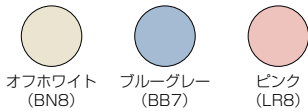

LJ-760

水タンク不要の水道直結方式。洗浄は軽くボタンを押すだけ。
狭いトイレでも広く使えるスッキリ設計です。

※廃盤色のご案内
ブルーグレー色 (BB7) は、在庫がなくなり次第廃盤とさせていただきます。

ロククリーン 記号表示	器具が◎仕様の場合 LJ・LUのみ	暖房便座付		手洗なし	洗浄ノズル付		室内配管用洗浄ノズル 色名	
	◎	DX	570	H	F	P N	KN KN2	MB・MA オフホワイト
	機種	洋式・和式 の区別		手洗付 凍結防止用ヒーター付	水抜きタイプ 洗浄ノズル付	マルチシャワー付 室内配管用洗浄ノズル(水抜)		