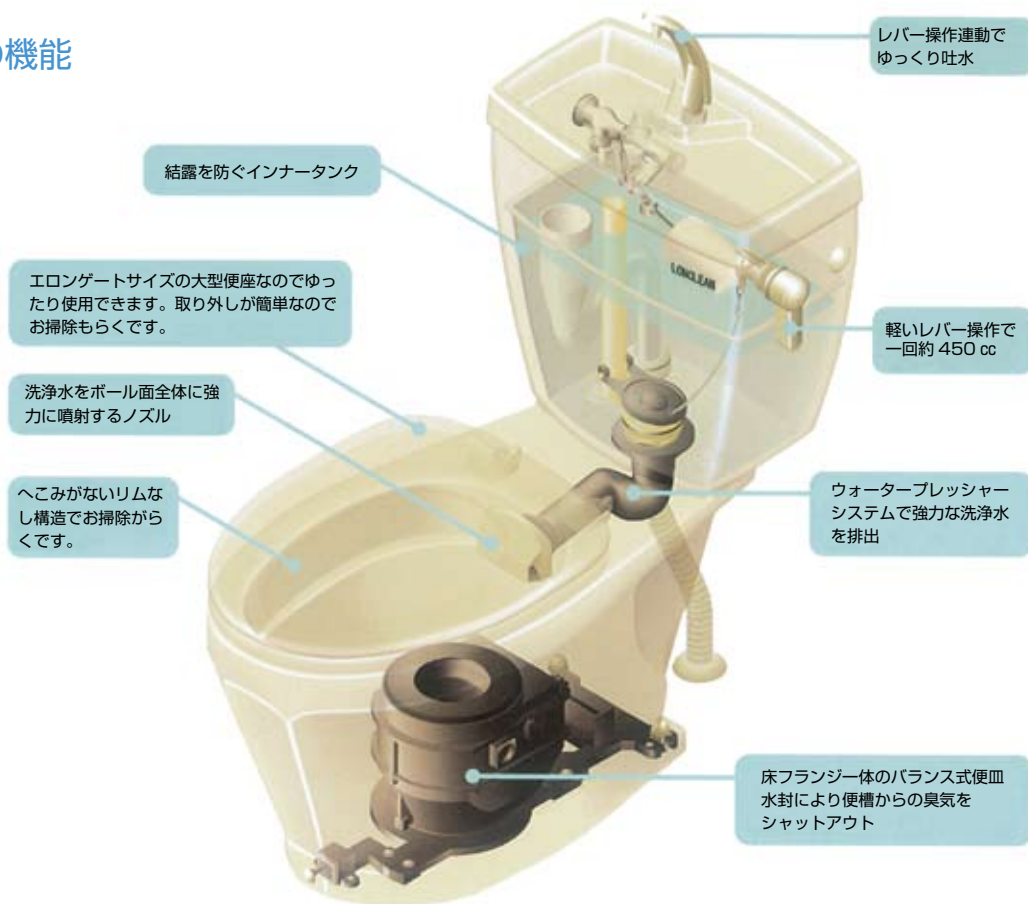

LR-570

ゆくゆくは、水洗化される地域にピッタリの簡易水洗便器です。

●便器の機能

●簡単な部品の交換で水洗便器に早変わり

■水洗化するとサイフォン便器になります。洗浄水量は約8リットルです。水洗用床トラップに替えて便器をのせるだけの作業です。
(便器にトラップを取り付ける面倒な作業がありません。)

水洗便器への切り替え部品

| 品番 | 品名 | 価格(税抜) |
|----------|-----------------------|---------|
| CZ-61000 | LR-570 用水洗化キット | ¥26,700 |
| CZ-61050 | LR-570 用水洗化キット(ヒーター付) | ¥37,600 |

※色指定してください。(末尾 6:オフホワイト 7:ブルーグレー 8:ピンク)
SS-2000(550)には対応できません。P30を参照して下さい。

※廃盤色のご案内
ブルーグレー色 (BB7) は、在庫がなくなり次第廃盤とさせていただきます。

ロンクリーン
記号表示

| | | | | |
|----------------------|--------------|-------------------|------------------|--------------------|
| 器具が⑧仕様の場合 LJ・LUのみ | 暖房便座付 | 手洗なし | 洗浄ノズル付 | 室内配管用洗浄ノズル 色名 |
| ⑧ | DX | 570 | H F | P N KN W N2 KN2 |
| 機種 | 洋式・和式 の区別 | 手洗付 凍結防止用ヒーター付 | 水抜きタイプ 洗浄ノズル付 | MB・MA オフホワイト |

※洗浄ノズルの水を出す時は、必ず便器内に向けホースを折り曲げないようご使用ください。
※洗浄ノズルを掛けるフックの位置は、止水栓より高く取り付けてください。