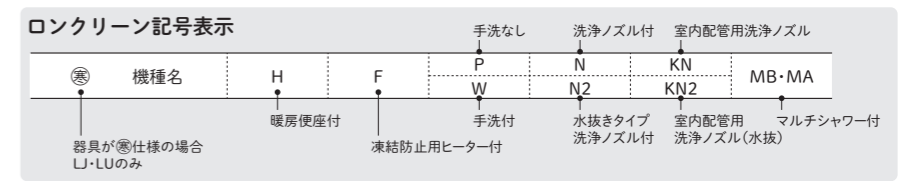

ロンクリーンは、全ての便器に「リムなし形状」を採用。

お手入れらくらく

- 和式・洋式便器全てリムなし形状です。
- 汚れの付着しやすいリムを無くし、お掃除が簡単で衛生的。
- 見えない部分がないので汚れの不安が解消します。

※廃番色のご案内(小機器)
ブルーグレー色 (BB7) は、在庫が
なくなり次第廃番とさせていただきます。

マルチャワワー(温水洗浄便座)の仕様はP23にございます。
便座なしは普通便座付の価格より▲2,500円(税別)になります。
不特定多数でご使用になる場所には、金属製ハンドルセットをご用意しております。
(現行機種以外には、対応していません。)