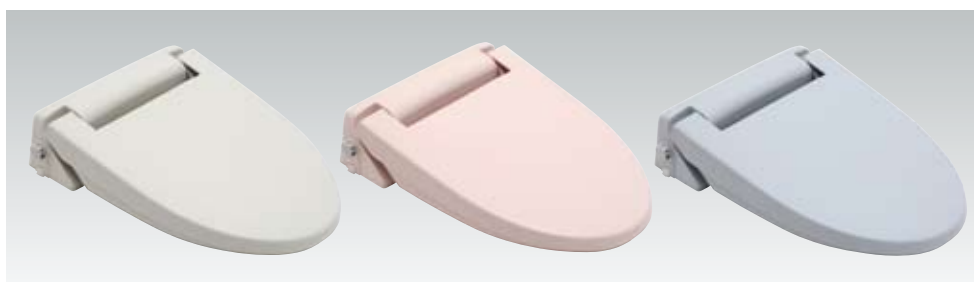

便座 (温水洗浄便座・暖房便座・普通便座)

マルチシャワー (温水洗浄便座) 兼用便座

■MBシリーズ

品番	価格 (税抜)
MB21 (脱臭付)	¥74,000
MB22 (脱臭・温風乾燥付)	¥94,000

MA21用
リモコン

MA22用
リモコン

■MAシリーズ (リモコン付き)

品番	価格 (税抜)
MA21 (脱臭付)	¥84,000
MA22 (脱臭・温風乾燥付)	¥104,000

■ブルーグレー色はございません

暖房便座

品番	価格 (税抜)
標準 AY-23006~8	¥22,100
大型 AY-43006~8	

末尾色番: 6→オフホワイト
7→ブルーグレー
8→ピンク

普通便座

品番	価格 (税抜)
標準 AY-13006~8	¥10,200
大型 AY-33006~8	
標準SD ※オフホワイト色のみ (スローダウン式) AY-13106	¥12,300
大型SD (スローダウン式) AY-33106~8	

末尾色番: 6→オフホワイト
7→ブルーグレー
8→ピンク

オプション

■MBシリーズ用リモコン

※MB21型は、乾燥スイッチを押して何も作動しませんので、ご注意ください。

品番	価格 (税抜)
CWA-124	¥4,000

⚠ この商品は、日本国内向け仕様です。海外での使用は、おやめください。

マルチシャワー (シャワートイレ) 点検時期のお知らせ (P33 を参照して下さい)

[表の見方] ●=対応