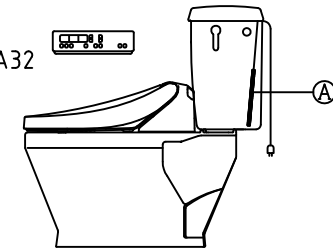

注意事項

- ボールタップは、水タンクの左右どちら側でも取付可能です。
- 壁面よりの寸法は仕上がり寸法です。

1	手洗い無しフタ	陶器	13	ハンドルセット	—
2	水タンク	陶器	14	クサリ	S,U,S
3	ボールタップ	手洗い無し	15	差込パッキン	E,P,T
4	オーバーフローパイプ	P,P	16	便器後部取付固定具	A,B,S
5	DX用止水バルブ	E,P,T	17	床フランジ取付ビス	S,U,S
6	560用Lトラップ	P,V,C	18	陶器止めボルト	S,U,S
7	温水洗浄便座	P,P	19	DX用ジャバラホース	P,V,C
8	便フタ	P,P	20	便器前部固定具	P,E
9	570用ノズル	A,B,S	21	前部便器固定ビス	S,U,S
10	570用便器本体	陶器	22	シーリングパッキン	P,V,C
11	便皿	P,P	23	分岐金具	—
12	床置型磁石付ロート	P,P	(A)	水中ヒーター	—

凍結対策仕様

DX-570FP MA32

※止水栓に接続して下さい。

リモコン正面形状

搭載機能	脱臭カブリによる化学吸着方式・温風乾燥	
使用水道圧範囲	0.06Mpa(強制圧)~0.75Mpa(静水圧)	
最大定格	AC100V 50/60Hz 392W	
商品寸法	幅421mm×奥行553mm×高さ160mm	
おしり・ビデ洗浄	ヒータ容量	250W
	温水温度	水温約32℃~約40℃(計6段階調整)
	安全装置	温度ヒューズ・高温感知スイッチ 空焚後知回路
乾燥	温風温度	室温約40℃~55℃(計3段階調整)
	安全装置	温度ヒューズ
便座	ヒータ容量	45W
	表面温度	室温約28℃~36℃(計6段階調整)
	安全装置	温度ヒューズ
リモコン	寸法	幅264mm×奥行33mm×高さ73mm
	電源	単三アルカリ乾電池2本

電気用品仕様

部品名	規名	サーモ感知温度	証明書番号
(A) 水中ヒーター	100V 16W	30℃ OFF 20℃ ON	JET 1327-81069-1028

・室温-5℃まで耐えられます。

U字溝へ
VP-30

ロククリーンデラックス
DX-570FP MA32 標準構造図