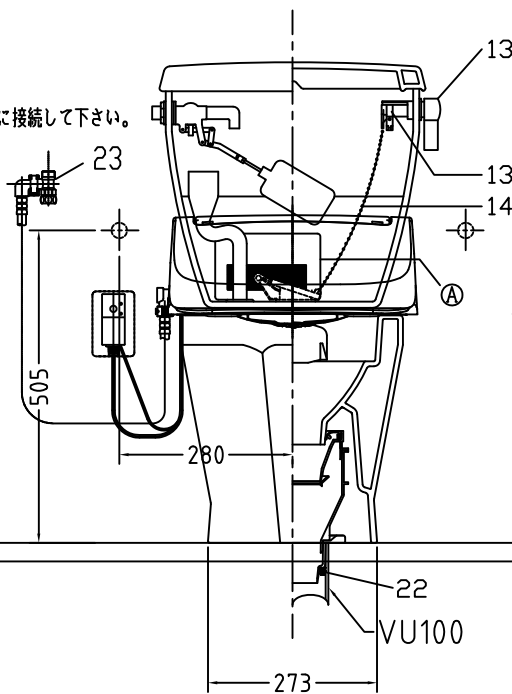

注意事項

- ボールタップは、水タンクの左右どちら側でも取付可能です。
- 壁面よりの寸法は仕上がり寸法です。

1	手洗い無しフタ	陶器	13	ハンドルセット	—
2	水タンク	陶器	14	クサリ	S,U,S
3	ボールタップ	手洗い無し	15	差込パッキン	E,P,T
4	オーバーフローパイプ	P,P	16	便器後部取付固定具	A,B,S
5	DX用止水バルブ	E,P,T	17	床フランジ取付ビス	S,U,S
6	560用Lトラップ	P,V,C	18	陶器止めボルト	S,U,S
7	温水洗浄便座	P,P	19	DX用ジャバラホース	P,V,C
8	便フタ	P,P	20	便器前部固定具	P,E
9	570用ノズル	A,B,S	21	前部便器固定ビス	S,U,S
10	570用便器本体	陶器	22	シーリングパッキン	P,V,C
11	便皿	P,P	23	分岐金具	—
12	床置型磁石付ロート	P,P	(A)	水中ヒーター	—

凍結対策仕様

DX-570FP MA32

※止水栓に接続して下さい。

リモコン正面形状

搭載機能	脱臭カブリによる化学吸着方式・温風乾燥	
使用水道圧範囲	0.06Mpa(強制圧)~0.75Mpa(静水圧)	
最大定格	AC100V 50/60Hz 392W	
商品寸法	幅421mm×奥行553mm×高さ160mm	
おしり・ビデ洗浄	ヒータ容量	250W
	温水温度	水温約32℃~約40℃(計6段階調整)
	安全装置	温度ヒューズ・高温感知スイッチ 空焚後知回路
乾燥	温風温度	室温約40℃~55℃(計3段階調整)
	安全装置	温度ヒューズ
便座	ヒータ容量	45W
	表面温度	室温約28℃~36℃(計6段階調整)
	安全装置	温度ヒューズ
リモコン	寸法	幅264mm×奥行33mm×高さ73mm
	電源	単三アルカリ乾電池2本

電気用品仕様

部品名	規名	サーモ感知温度	証明書番号
(A) 水中ヒーター	100V 16W	30℃ OFF 20℃ ON	JET 1327-81069-1028

・室温-5℃まで耐えられます。

U字溝へ
VP-30

ロククリーンデラックス
DX-570FP MA32 標準構造図