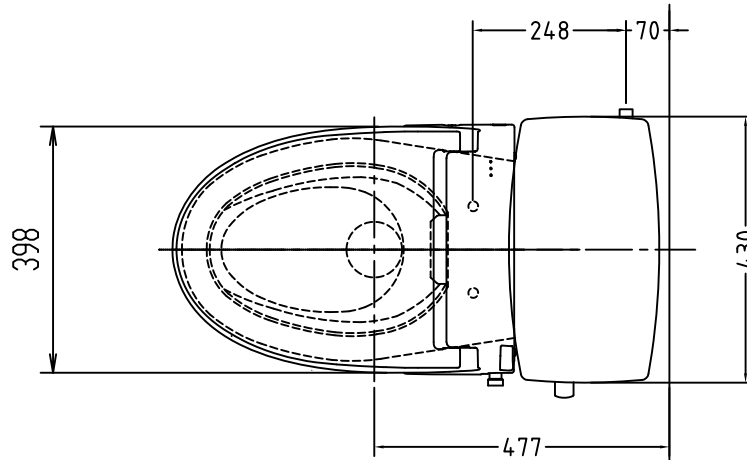

注意事項

- ボールタップは、水タンクの左右どちら側でも取付可能です。
- 壁面よりの寸法は仕上がり寸法です。

1	手洗い無しフタ	陶器	13	ハンドルセット	—
2	水タンク	陶器	14	クサリ	S,U,S
3	ボールタップ	手洗い無し	15	差込パッキン	E,P,T
4	オーバーフローパイプ	P,P	16	便器後部取付固定具	A,B,S
5	DX用止水バルブ	E,P,T	17	床フランジ取付ビス	S,U,S
6	560用Lトラップ	P,V,C	18	陶器止めボルト	S,U,S
7	温水洗浄便座	P,P	19	DX用ジャバラホース	P,V,C
8	便フタ	P,P	20	便器前部固定具	P,E
9	570用ノズル	A,B,S	21	前部便器固定ビス	S,U,S
10	570用便器本体	陶器	22	シーリングパッキン	P,V,C
11	便皿	P,P	23	分岐金具	—
12	床置型磁石付ロート	P,P	(A)	水中ヒーター	—

凍結対策仕様

DX-570FP MA32

※止水栓に接続して下さい。

リモコン正面形状

搭載機能	脱臭カブリによる化学吸着方式・温風乾燥	
使用水道圧範囲	0.06Mpa(強制圧)~0.75Mpa(静水圧)	
最大定格	AC100V 50/60Hz 392W	
商品寸法	幅421mm×奥行553mm×高さ160mm	
おしり・ビデ洗浄	ヒータ容量	250W
	温水温度	水温約32℃~約40℃(計6段階調整)
	安全装置	温度ヒューズ・高温感知スイッチ 空焚後知回路
乾燥	温風温度	室温約40℃~55℃(計3段階調整)
	安全装置	温度ヒューズ
便座	ヒータ容量	45W
	表面温度	室温約28℃~36℃(計6段階調整)
	安全装置	温度ヒューズ
リモコン	寸法	幅264mm×奥行33mm×高さ73mm
	電源	単三アルカリ乾電池2本

電気用品仕様

部品名	規名	サーモ感知温度	証明書番号
(A) 水中ヒーター	100V 16W	30℃ OFF 20℃ ON	JET 1327-81069-1028

・室温-5℃まで耐えられます。

U字溝へ
VP-30

ロククリーンデラックス
DX-570FP MA32 標準構造図