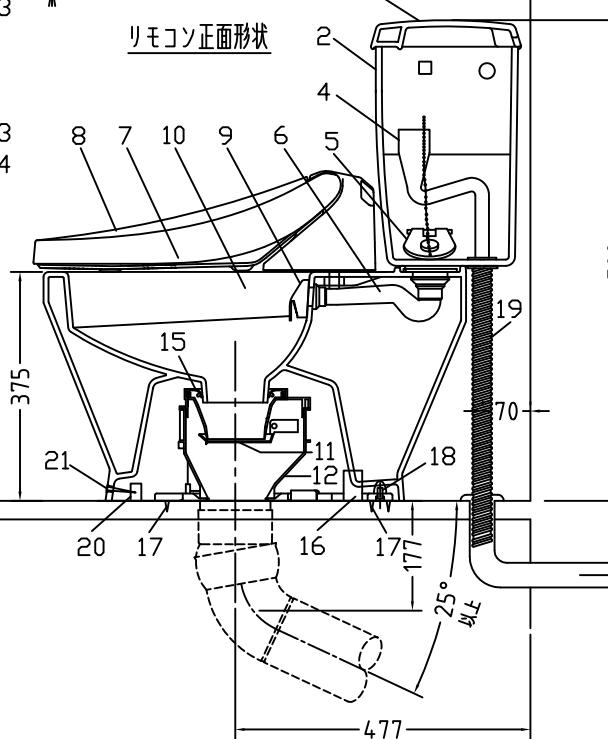

注意事項

- ボールタップは、水タンクの左右どちら側でも取付可能です。
- 壁面よりの寸法は仕上がり寸法です。

1	手洗い無しフタ	陶器	13	ハンドルセット	—
2	水タンク	陶器	14	クサリ	S,U,S
3	ボールタップ	手洗い無し	15	差込パッキン	E,P,T
4	オーバーフローパイプ	P,P	16	便器後部取付固定具	A,B,S
5	DX用止水バルブ	E,P,T	17	床フランジ取付ビス	S,U,S
6	560用Lトラップ	P,V,C	18	陶器止めボルト	S,U,S
7	温水洗浄便座	P,P	19	DX用ジャバラホース	P,V,C
8	便フタ	P,P	20	便器前部固定具	P,E
9	570用ノズル	A,B,S	21	前部便器固定ビス	S,U,S
10	570用便器本体	陶器	22	シーリングパッキン	P,V,C
11	便皿	P,P	23	分岐金具	—
12	床置型磁石付ロート	P,P	(A)	水中ヒーター	—

凍結対策仕様

DX-570FP MA32

※止水栓に接続して下さい。

リモコン正面形状

搭載機能	脱臭カブリによる化学吸着方式・温風乾燥	
使用水道圧範囲	0.06Mpa(強制圧)~0.75Mpa(静水圧)	
最大定格	AC100V 50/60Hz 392W	
商品寸法	幅421mm×奥行553mm×高さ160mm	
おしり・ビデ洗浄	ヒータ容量	250W
	温水温度	水温約32℃~約40℃(計6段階調整)
	安全装置	温度ヒューズ・高温感知スイッチ 空焚後知回路
乾燥	温風温度	室温約40℃~55℃(計3段階調整)
	安全装置	温度ヒューズ
便座	ヒータ容量	45W
	表面温度	室温約28℃~36℃(計6段階調整)
	安全装置	温度ヒューズ
リモコン	寸法	幅264mm×奥行33mm×高さ73mm
	電源	単三アルカリ乾電池2本

電気用品仕様

部品名	規名	サーモ感知温度	証明書番号
(A) 水中ヒーター	100V 16W	30℃ OFF 20℃ ON	JET 1327-81069-1028

・室温-5℃まで耐えられます。

U字溝へ
VP-30

ロククリーンデラックス
DX-570FP MA32 標準構造図