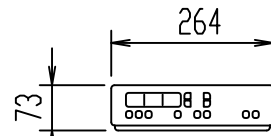

凍結対策仕様

DX-570FP MA32

※止水栓に接続して下さい。

リモコン正面形状

搭載機能	脱臭カブリによる化学吸着方式・温風乾燥	
使用水道圧範囲	0.06Mpa(強制圧)~0.75Mpa(静水圧)	
最大定格	AC100V 50/60Hz 392W	
商品寸法	幅421mm×奥行553mm×高さ160mm	
おしり・ビデ洗浄	ヒータ容量	250W
	温水温度	水温約32℃~約40℃(計6段階調整)
	安全装置	温度ヒューズ・高温感知スイッチ 空焚後知回路
乾燥	温風温度	室温約40℃~55℃(計3段階調整)
	安全装置	温度ヒューズ
便座	ヒータ容量	45W
	表面温度	室温約28℃~36℃(計6段階調整)
	安全装置	温度ヒューズ
リモコン	寸法	幅264mm×奥行33mm×高さ73mm
	電源	単三アルカリ乾電池2本