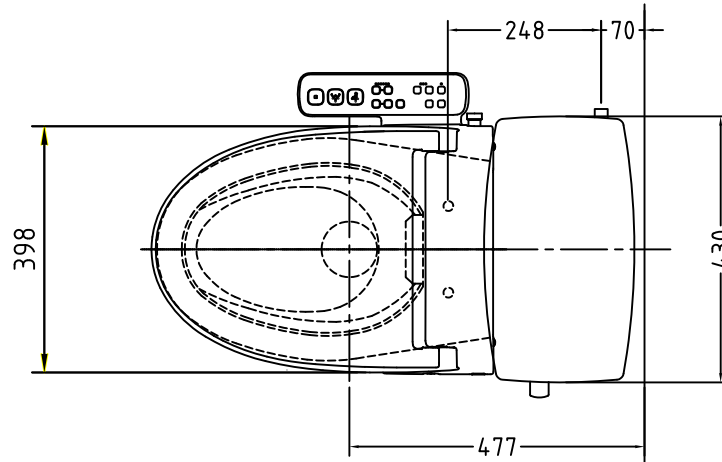

注意事項

- ボールタップは、水タンクの左右どちら側でも取付可能です。
- 壁面よりの寸法は仕上がり寸法です。

1	手洗い無しフタ	陶器	13	ハンドルセット	—
2	水タンク	陶器	14	クサリ	S.U.S.
3	ボールタップ	手洗い無し	15	差込パッキン	E.P.T
4	オーバーフローパイプ	P.P.	16	便器後部取付固定具	A.B.S.
5	DX止水バルブ	E.P.T	17	床フランジ取付ビス	S.U.S.
6	560用Lトラップ	P.V.C.	18	陶器止めボルト	S.U.S.
7	温水洗浄便座	P.P.	19	DX用ジャバラホース	P.V.C.
8	便フタ	P.P.	20	便器前部固定具	P.E.
9	570用ノズル	A.B.S.	21	前部便器固定ビス	S.U.S.
10	570用便器本体	陶器	22	シーリングパッキン	P.V.C.
11	便皿	P.P.	23	分岐金具	—
12	床置型磁石付ロート	P.P.	(A)	水中ヒーター	—

凍結対策仕様

DX-570FP MB31

搭載機能	脱臭カートリッジによる化学吸着方式	
使用水道圧範囲	0.06Mpa(強制圧)~0.75Mpa(静水圧)	
最大定格	AC100V 50/60Hz 310W	
商品寸法	幅487mm×奥行553mm×高さ160mm	
おしり・ビデ洗浄	ヒータ容量	250W
	温水温度	水温約32℃~約40℃(計6段階調整)
	安全装置	温度ヒューズ・高温感知スイッチ
便座	ヒータ容量	45W
	表面温度	室温約28℃~36℃(計6段階調整)
	安全装置	温度ヒューズ

電気用品仕様

部品名	規名	サーモ感知温度	証明書番号
(A) 水中ヒーター	100V 16W	30℃ OFF 20℃ ON	JET 1327-81069-1028

・室温-5℃まで耐えられます。

U字溝へ  
VP-30

ロククリーンデラックス  
DX-570FP MB31 標準構造図