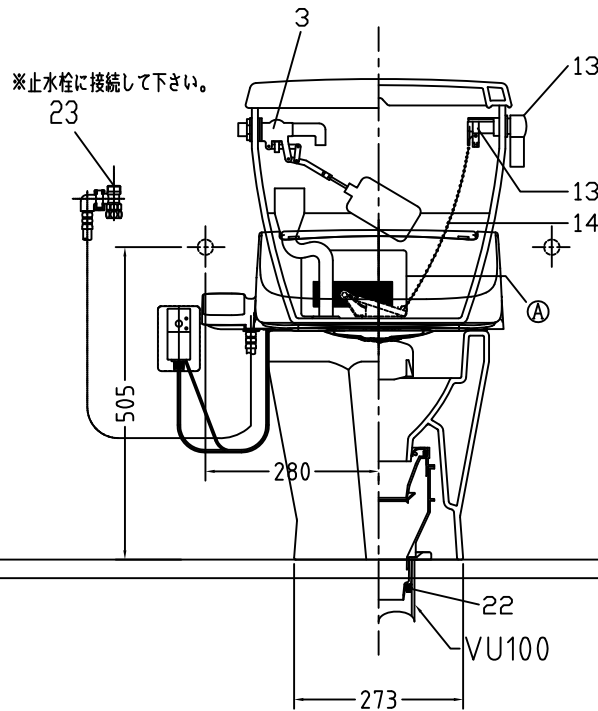

注意事項

- ボールタップは、水タンクの左右どちら側でも取付可能です。
- 壁面よりの寸法は仕上がり寸法です。

1	手洗い無しフタ	陶器	13	ハンドルセット	—
2	水タンク	陶器	14	クサリ	S.U.S.
3	ボールタップ	手洗い無し	15	差込パッキン	E.P.T
4	オーバーフローパイプ	P.P.	16	便器後部取付固定具	A.B.S.
5	DX止水バルブ	E.P.T	17	床フランジ取付ビス	S.U.S.
6	560用Lトラップ	P.V.C.	18	陶器止めボルト	S.U.S.
7	温水洗浄便座	P.P.	19	DX用ジャバラホース	P.V.C.
8	便フタ	P.P.	20	便器前部固定具	P.E.
9	570用ノズル	A.B.S.	21	前部便器固定ビス	S.U.S.
10	570用便器本体	陶器	22	シーリングパッキン	P.V.C.
11	便皿	P.P.	23	分岐金具	—
12	床置型磁石付ロート	P.P.	(A)	水中ヒーター	—

凍結対策仕様

DX-570FP MB31

搭載機能	脱臭カートリッジによる化学吸着方式	
使用水道圧範囲	0.06Mpa(強制圧)~0.75Mpa(静水圧)	
最大定格	AC100V 50/60Hz 310W	
商品寸法	幅487mm×奥行553mm×高さ160mm	
おしり・ビデ洗浄	ヒータ容量	250W
	温水温度	水温約32℃~約40℃(計6段階調整)
	安全装置	温度ヒューズ・高温感知スイッチ
便座	ヒータ容量	45W
	表面温度	室温約28℃~36℃(計6段階調整)
	安全装置	温度ヒューズ

電気用品仕様

部品名	規名	サーモ感知温度	証明書番号
(A) 水中ヒーター	100V 16W	30℃ OFF 20℃ ON	JET 1327-81069-1028

・室温-5℃まで耐えられます。

U字溝へ  
VP-30

ロククリーンデラックス  
DX-570FP MB31 標準構造図