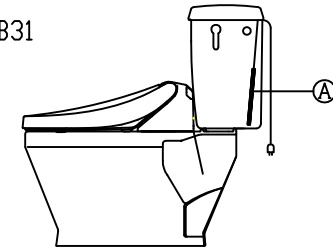

注意事項

- ボールタップは、水タンクの左右どちら側でも取付可能です。
- 壁面よりの寸法は仕上がり寸法です。

1	手洗い無しフタ	陶器	13	ハンドルセット	—
2	水タンク	陶器	14	クサリ	S.U.S.
3	ボールタップ	手洗い無し	15	差込パッキン	E.P.T
4	オーバーフローパイプ	P.P.	16	便器後部取付固定具	A.B.S.
5	DX止水バルブ	E.P.T	17	床フランジ取付ビス	S.U.S.
6	560用Lトラップ	P.V.C.	18	陶器止めボルト	S.U.S.
7	温水洗浄便座	P.P.	19	DX用ジャバラホース	P.V.C.
8	便フタ	P.P.	20	便器前部固定具	P.E.
9	570用ノズル	A.B.S.	21	前部便器固定ビス	S.U.S.
10	570用便器本体	陶器	22	シーリングパッキン	P.V.C.
11	便皿	P.P.	23	分岐金具	—
12	床置型磁石付ロート	P.P.	(A)	水中ヒーター	—

凍結対策仕様

DX-570FP MB31

搭載機能	脱臭カートリッジによる化学吸着方式	
使用水道圧範囲	0.06Mpa(強制圧)~0.75Mpa(静水圧)	
最大定格	AC100V 50/60Hz 310W	
商品寸法	幅487mm×奥行553mm×高さ160mm	
おしり・ビデ洗浄	ヒータ容量	250W
	温水温度	水温約32℃~約40℃(計6段階調整)
	安全装置	温度ヒューズ・高温感知スイッチ
便座	ヒータ容量	45W
	表面温度	室温約28℃~36℃(計6段階調整)
	安全装置	温度ヒューズ