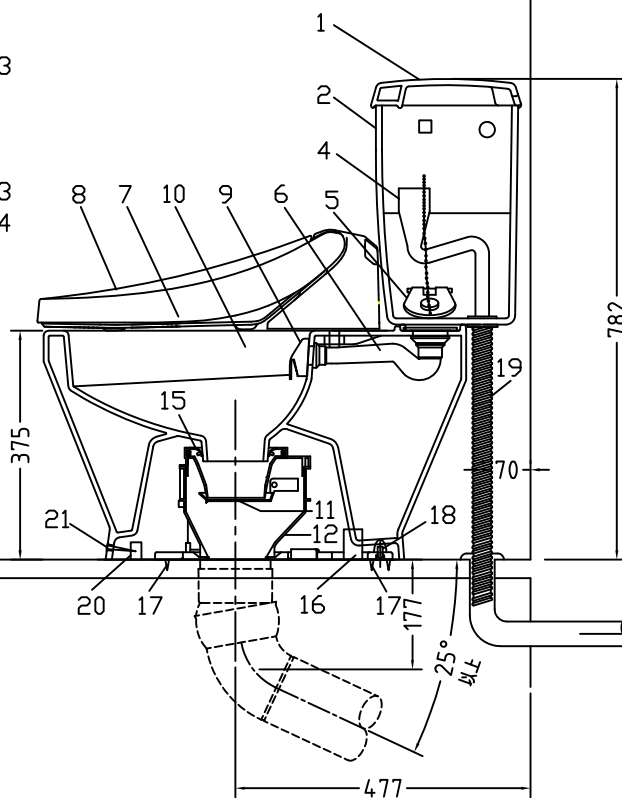

注意事項

- ボールタップは、水タンクの左右どちら側でも取付可能です。
- 壁面よりの寸法は仕上がり寸法です。

1	手洗い無しフタ	陶器	13	ハンドルセット	—
2	水タンク	陶器	14	クサリ	S.U.S.
3	ボールタップ	手洗い無し	15	差込パッキン	E.P.T
4	オーバーフローパイプ	P.P.	16	便器後部取付固定具	A.B.S.
5	DX止水バルブ	E.P.T	17	床フランジ取付ビス	S.U.S.
6	560用Lトラップ	P.V.C.	18	陶器止めボルト	S.U.S.
7	温水洗浄便座	P.P.	19	DX用ジャバラホース	P.V.C.
8	便フタ	P.P.	20	便器前部固定具	P.E.
9	570用ノズル	A.B.S.	21	前部便器固定ビス	S.U.S.
10	570用便器本体	陶器	22	シーリングパッキン	P.V.C.
11	便皿	P.P.	23	分岐金具	—
12	床置型磁石付ロート	P.P.	(A)	水中ヒーター	—

凍結対策仕様

DX-570FP MB31

搭載機能	脱臭カートリッジによる化学吸着方式	
使用水道圧範囲	0.06Mpa(強制圧)~0.75Mpa(静水圧)	
最大定格	AC100V 50/60Hz 310W	
商品寸法	幅487mm×奥行553mm×高さ160mm	
おしり・ビデ洗浄	ヒータ容量	250W
	温水温度	水温約32℃~約40℃(計6段階調整)
	安全装置	温度ヒューズ・高温感知スイッチ
便座	ヒータ容量	45W
	表面温度	室温約28℃~36℃(計6段階調整)
	安全装置	温度ヒューズ

電気用品仕様

部品名	規名	サーモ感知温度	証明書番号
(A) 水中ヒーター	100V 16W	30℃ OFF 20℃ ON	JET 1327-81069-1028

・室温-5℃まで耐えられます。

U字溝へ  
VP-30

ロククリーンデラックス  
DX-570FP MB31 標準構造図