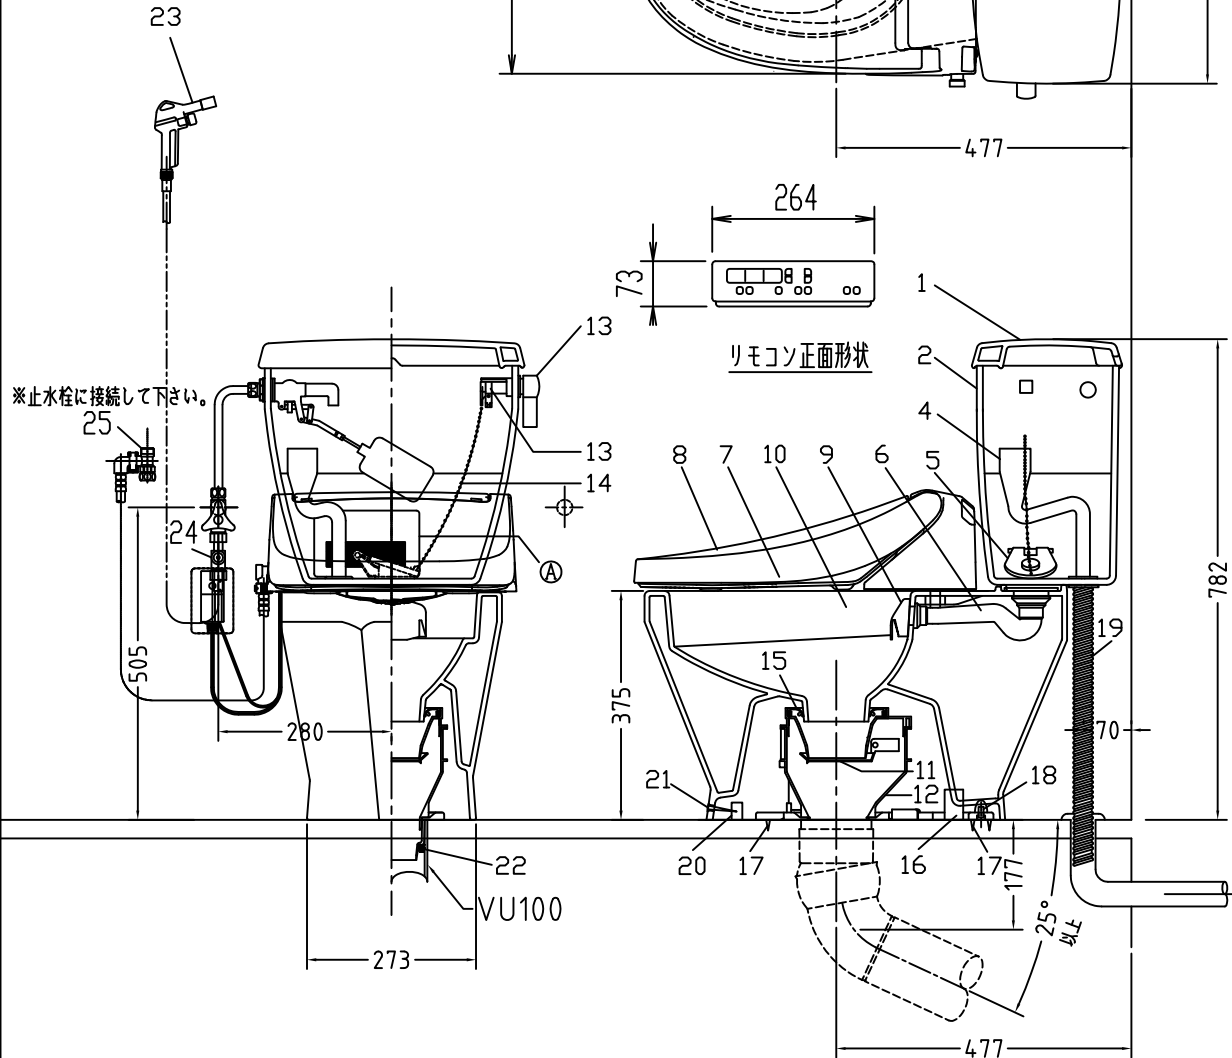

注意事項

- ボールタップは、水タンクの左右どちら側でも取付可能です。
- 壁面よりの寸法は仕上がり寸法です。

リモコン正面形状

1	手洗い無しフタ	陶器	14	クサリ	S.U.S.
2	水タンク	陶器	15	差込パッキン	E.P.T
3	ボールタップ	手洗い無し	16	便器後部取付固定具	A.B.S.
4	オーバーフローパイプ	P.P.	17	床フランジ取付ビス	S.U.S.
5	DX用止水バルブ	E.P.T	18	陶器止めボルト	S.U.S.
6	560用Lトラップ	P.V.C.	19	DX用ジャバラホース	P.V.C.
7	温水洗浄便座	P.P.	20	便器前部固定具	P.E
8	便フタ	P.P.	21	前部便器固定ビス	S.U.S.
9	570用ノズル	A.B.S.	22	シーリングパッキン	P.V.C.
10	570用便器本体	陶器	23	DX洗浄ノズルセット	—
11	便皿	P.P.	23	洗浄ノズル L=1100mm	—
12	床置型磁石付ロート	P.P.	24	水抜き弁	—
13	ハンドルセット	—	25	分岐金具	—
			(A)	水中ヒーター	—

凍結対策仕様

DX-570FP MA31

搭載機能	脱臭カートリッジによる化学吸着方式	
使用水道圧範囲	0.06Mpa(給水量)~0.75Mpa(静水圧)	
最大定格	AC100V 50/60Hz 310W	
商品寸法	幅421mm×奥行553mm×高さ160mm	
おしり・ビデ洗浄	ヒータ容量	250W
	温水温度	水温約32℃~約40℃(計6段階切替)
	安全装置	温度ヒューズ・高温感知スイッチ 空焚検知回路
便座	ヒータ容量	45W
	表面温度	室温約28℃~36℃(計6段階切替)
	安全装置	温度ヒューズ
リモコン	寸法	幅264mm×奥行33mm×高さ73mm
	電源	単三アルカリ乾電池2本

電気用品仕様

部品名	規名	サーモ感知温度	証明書番号
(A) 水中ヒーター	100V 16W	30℃ OFF 20℃ ON	JET 1327-81069-1028

・室温-5℃まで耐えられます。

U字溝へ
VP-30

ロンクリーンデラックス
DX-570FP/N2 MA31 標準構造図