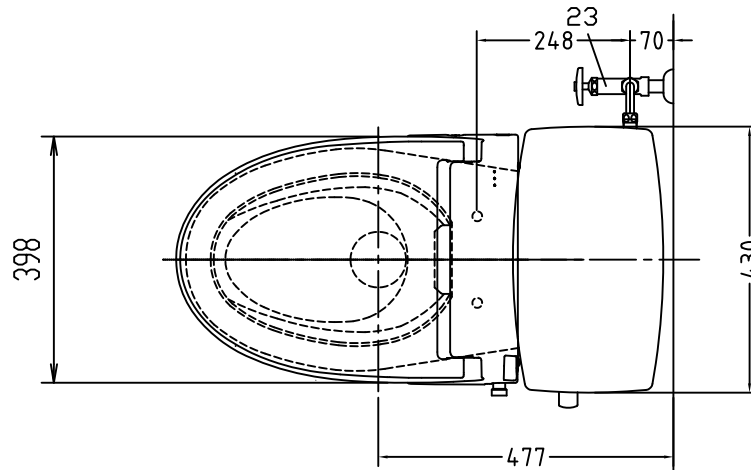

注意事項

- ボールタップは、水タンクの左右どちら側でも取付可能です。
- 壁面よりの寸法は仕上がり寸法です。

リモコン正面形状

1	手洗い無しフタ	陶器	14	クサリ	S.U.S.
2	水タンク	陶器	15	差込パッキン	E.P.T
3	ボールタップ	手洗い無し	16	便器後部取付固定具	A.B.S.
4	オーバーフローパイプ	P.P.	17	床フランジ取付ビス	S.U.S.
5	DX用止水バルブ	E.P.T	18	陶器止めボルト	S.U.S.
6	560用Lトラップ	P.V.C.	19	DX用ジャバラホース	P.V.C.
7	温水洗浄便座	P.P.	20	便器前部固定具	P.E
8	便フタ	P.P.	21	前部便器固定ビス	S.U.S.
9	570用ノズル	A.B.S.	22	シーリングパッキン	P.V.C.
10	570用便器本体	陶器	23	DX洗浄ノズルセット	—
11	便皿	P.P.	23	洗浄ノズル L=1100mm	—
12	床置型磁石付ロート	P.P.	24	水抜き弁	—
13	ハンドルセット	—	25	分岐金具	—
			(A)	水中ヒーター	—

凍結対策仕様

DX-570FP MA31

搭載機能	脱臭カートリッジによる化学吸着方式	
使用水道圧範囲	0.06Mpa(給水量)~0.75Mpa(静水圧)	
最大定格	AC100V 50/60Hz 310W	
商品寸法	幅421mm×奥行553mm×高さ160mm	
おしり・ビデ洗浄	ヒータ容量	250W
	温水温度	水温約32℃~約40℃(計6段階切替)
	安全装置	温度ヒューズ・高温感知スイッチ 空焚検知回路
便座	ヒータ容量	45W
	表面温度	室温約28℃~36℃(計6段階切替)
	安全装置	温度ヒューズ
リモコン	寸法	幅264mm×奥行33mm×高さ73mm
	電源	単三アルカリ乾電池2本

電気用品仕様

部品名	規名	サーモ感知温度	証明書番号
(A) 水中ヒーター	100V 16W	30℃ OFF 20℃ ON	JET 1327-81069-1028

・室温-5℃まで耐えられます。

U字溝へ
VP-30

ロンクリーンデラックス
DX-570FP/N2 MA31 標準構造図