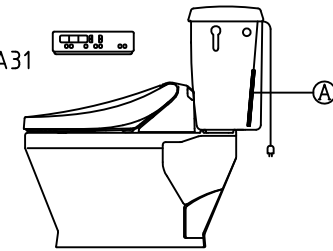

注意事項

- ボールタップは、水タンクの左右どちら側でも取付可能です。
- 壁面よりの寸法は仕上がり寸法です。

リモコン正面形状

1	手洗い無しフタ	陶器	14	クサリ	S.U.S.
2	水タンク	陶器	15	差込パッキン	E.P.T
3	ボールタップ	手洗い無し	16	便器後部取付固定具	A.B.S.
4	オーバーフローパイプ	P.P.	17	床フランジ取付ビス	S.U.S.
5	DX用止水バルブ	E.P.T	18	陶器止めボルト	S.U.S.
6	560用Lトラップ	P.V.C.	19	DX用ジャバラホース	P.V.C.
7	温水洗浄便座	P.P.	20	便器前部固定具	P.E
8	便フタ	P.P.	21	前部便器固定ビス	S.U.S.
9	570用ノズル	A.B.S.	22	シーリングパッキン	P.V.C.
10	570用便器本体	陶器	23	DX洗浄ノズルセット	—
11	便皿	P.P.	23	洗浄ノズル L=1100mm	—
12	床置型磁石付ロート	P.P.	24	水抜き弁	—
13	ハンドルセット	—	25	分岐金具	—
			(A)	水中ヒーター	—

凍結対策仕様

DX-570FP MA31

搭載機能	脱臭カートリッジによる化学吸着方式	
使用水道圧範囲	0.06Mpa(給水量)~0.75Mpa(静水圧)	
最大定格	AC100V 50/60Hz 310W	
商品寸法	幅421mm×奥行553mm×高さ160mm	
おしり・ビデ洗浄	ヒータ容量	250W
	温水温度	水温約32℃~約40℃(計6段階切替)
	安全装置	温度ヒューズ・高温感知スイッチ 空焚検知回路
便座	ヒータ容量	45W
	表面温度	室温約28℃~36℃(計6段階切替)
	安全装置	温度ヒューズ
リモコン	寸法	幅264mm×奥行33mm×高さ73mm
	電源	単三アルカリ乾電池2本