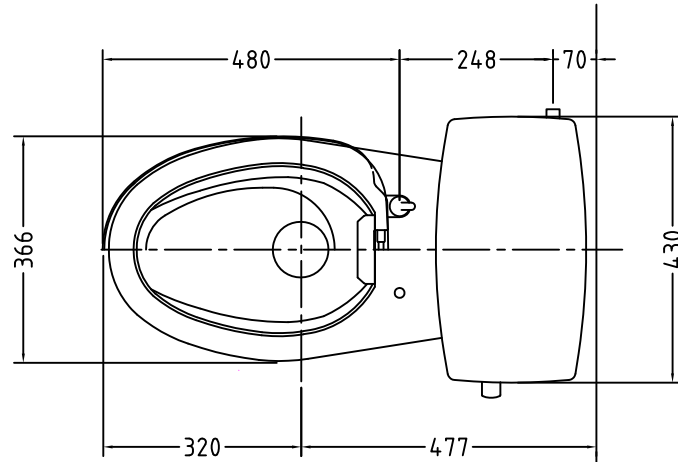

注意事項

- ボールタップは、水タンクの左右どちら側でも取付可能です。
- 壁面よりの寸法は仕上がり寸法です。

1	手洗い無しフタ	陶器	12	床置型磁石付ロート	P.P.
2	水タンク	陶器	13	ハンドルセット	—
3	ボールタップ	手洗い無し	14	クサリ	S.U.S.
4	オーバーフローパイプ	P.P.	15	差込パッキン	E.P.T
5	DX用止水バルブ	E.P.T	16	便器後部取付固定具	A.B.S.
6	560用Lトラップ	P.V.C.	17	床フランジ取付ビス	S.U.S.
7	普通便座(大型サイズ)	P.P.	18	陶器止めボルト	S.U.S.
8	便フタ	P.P.	19	DX用ジャバラホース	P.V.C.
9	570用ノズル	A.B.S.	20	便器前部固定具	A.B.S.
10	570用便器本体	陶器	21	前部便器固定ビス	P.E.
11	便皿	P.P.	22	シーリングパッキン	P.V.C.
			(A)	水中ヒーター	—

凍結対策仕様

DX-570FP

電気用品仕様

部品名	規名	サーモ感知温度	証明書番号
(A) 水中ヒーター	100V 16W	30℃ OFF 20℃ ON	JET 1327-81069-1028

・室温-5℃まで耐えられます。

U字溝へ  
VP-30

ロククリーンデラックス  
DX-570FP 標準構造図