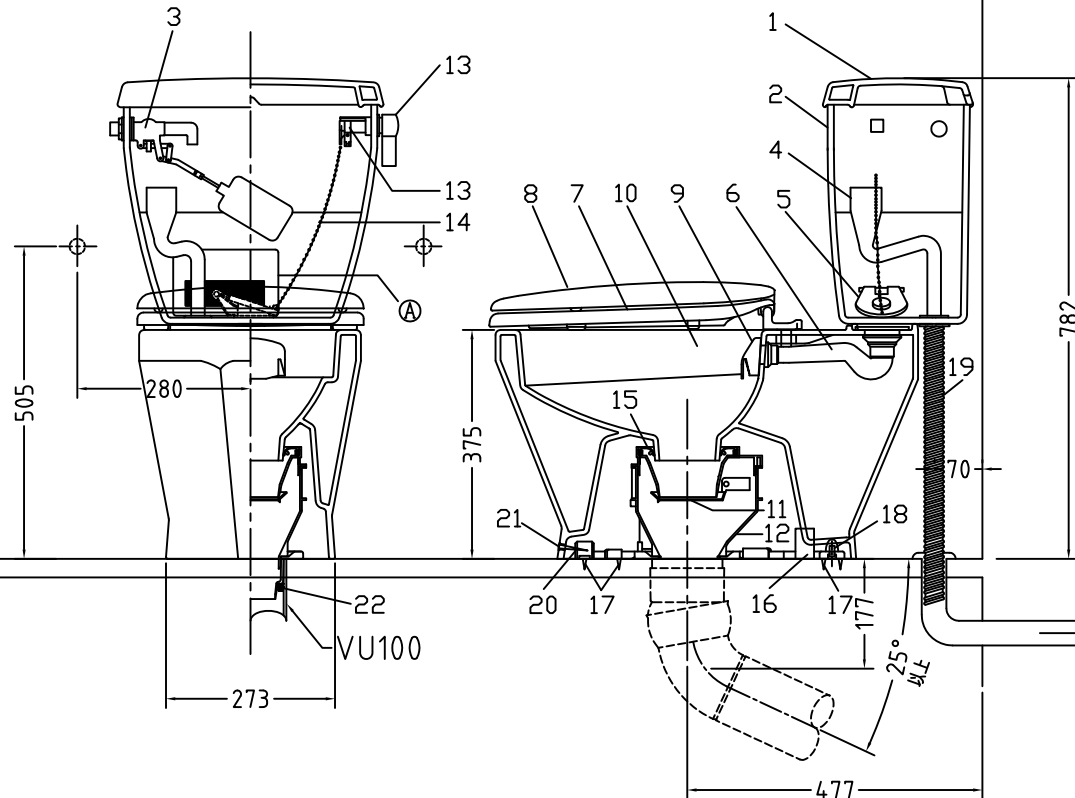

注意事項

- ボールタップは、水タンクの左右どちら側でも取付可能です。
- 壁面よりの寸法は仕上がり寸法です。

1	手洗い無しフタ	陶器	12	床置型磁石付ロート	P.P.
2	水タンク	陶器	13	ハンドルセット	—
3	ボールタップ	手洗い無し	14	クサリ	S.U.S.
4	オーバーフローパイプ	P.P.	15	差込パッキン	E.P.T
5	DX用止水バルブ	E.P.T	16	便器後部取付固定具	A.B.S.
6	560用Lトラップ	P.V.C.	17	床フランジ取付ビス	S.U.S.
7	普通便座(大型サイズ)	P.P.	18	陶器止めボルト	S.U.S.
8	便フタ	P.P.	19	DX用ジャバラホース	P.V.C.
9	570用ノズル	A.B.S.	20	便器前部固定具	A.B.S.
10	570用便器本体	陶器	21	前部便器固定ビス	P.E.
11	便皿	P.P.	22	シーリングパッキン	P.V.C.
			(A)	水中ヒーター	—

凍結対策仕様

DX-570FP

電気用品仕様

部品名	規名	サーモ感知温度	証明書番号
(A) 水中ヒーター	100V 16W	30℃ OFF 20℃ ON	JET 1327-81069-1028

・室温-5℃まで耐えられます。

U字溝へ  
VP-30

ロククリーンデラックス  
DX-570FP 標準構造図