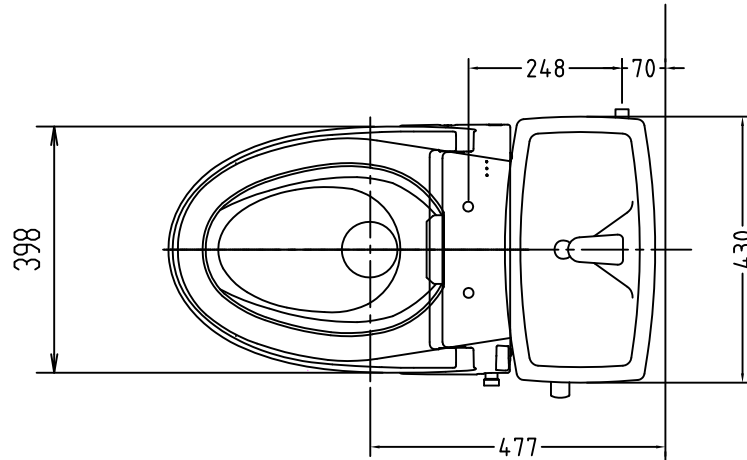

注意事項

- ボールタップは、水タンクの左右どちら側でも取付可能です。
- 壁面よりの寸法は仕上がり寸法です。

1	手洗いフタ	陶器	13	ハンドルセット	—
2	水タンク	陶器	14	クサリ	S.U.S.
3	ボールタップ	手洗い付き	15	差込パッキン	E.P.T
4	オーバーフローパイプ	P.P.	16	便器後部取付固定具	A.B.S.
5	DX用止水バルブ	E.P.T	17	床フランジ取付ビス	S.U.S.
6	560用Lトラップ	P.V.C.	18	陶器止めボルト	S.U.S.
7	温水洗浄便座	P.P.	19	DX用ジャバラホース	P.V.C.
8	便フタ	P.P.	20	新DX用手洗いノズル	A.B.S.
9	570用ノズル	A.B.S.	21	便器前部固定具	A.B.S.
10	570用便器本体	陶器	22	前部便器固定ビス	P.E.
11	便皿	P.P.	23	シーリングパッキン	P.V.C.
12	床置型磁石付ロート	P.P.	24	分岐金具	—
			Ⓐ	水中ヒーター	—

凍結対策仕様

DX-570FW MA31

搭載機能	脱臭カートリッジによる化学吸着方式	
使用水道圧範囲	0.06Mpa(満水圧)~0.75Mpa(静水圧)	
最大定格	AC100V 50/60Hz 310W	
商品寸法	幅421mm×奥行553mm×高さ160mm	
おしり・ビデ洗浄	ヒーター容量	250W
	温水温度	水温約32℃~約40℃(計6段階調整)
	安全装置	温度ヒューズ・高温感知スイッチ 空焚検知回路
	ヒーター容量	45W
便座	表面温度	室温約28℃~36℃(計6段階調整)
	安全装置	温度ヒューズ
	ヒーター容量	45W
リモコン	寸法	幅264mm×奥行33mm×高さ73mm
	電源	単三アルカリ乾電池2本

電気用品仕様

部品名	規名	サーモ感知温度	証明書番号
Ⓐ 水中ヒーター	100V 16W	30℃ OFF 20℃ ON	JET 1327-81069-1028

・室温-5℃まで耐えられます。

U字溝へ
VP-30

ロンクリーンデラックス
DX-570FW MA31 標準構造図