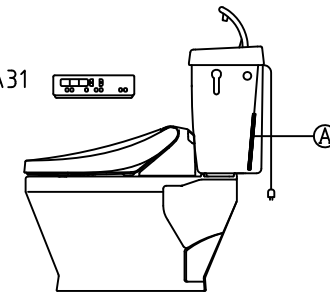

注意事項

- ボールタップは、水タンクの左右どちら側でも取付可能です。
- 壁面よりの寸法は仕上がり寸法です。

1	手洗いフタ	陶器	13	ハンドルセット	—
2	水タンク	陶器	14	クサリ	S.U.S.
3	ボールタップ	手洗い付き	15	差込パッキン	E.P.T
4	オーバーフローパイプ	P.P.	16	便器後部取付固定具	A.B.S.
5	DX用止水バルブ	E.P.T	17	床フランジ取付ビス	S.U.S.
6	560用Lトラップ	P.V.C.	18	陶器止めボルト	S.U.S.
7	温水洗浄便座	P.P.	19	DX用ジャバラホース	P.V.C.
8	便フタ	P.P.	20	新DX用手洗いノズル	A.B.S.
9	570用ノズル	A.B.S.	21	便器前部固定具	A.B.S.
10	570用便器本体	陶器	22	前部便器固定ビス	P.E.
11	便皿	P.P.	23	シーリングパッキン	P.V.C.
12	床置型磁石付ロート	P.P.	24	分岐金具	—
			Ⓐ	水中ヒーター	—

凍結対策仕様

DX-570FW MA31

搭載機能	脱臭カートリッジによる化学吸着方式	
使用水道圧範囲	0.06Mpa(満水圧)~0.75Mpa(静水圧)	
最大定格	AC100V 50/60Hz 310W	
商品寸法	幅421mm×奥行553mm×高さ160mm	
おしり・ビデ洗浄	ヒーター容量	250W
	温水温度	水温約32℃~約40℃(計6段階調整)
	安全装置	温度ヒューズ・高温感知スイッチ 空焚検知回路
	ヒーター容量	45W
便座	表面温度	室温約28℃~36℃(計6段階調整)
	安全装置	温度ヒューズ
	ヒーター容量	45W
リモコン	寸法	幅264mm×奥行33mm×高さ73mm
	電源	単三アルカリ乾電池2本

電気用品仕様

部品名	規名	サーモ感知温度	証明書番号
Ⓐ 水中ヒーター	100V 16W	30℃ OFF 20℃ ON	JET 1327-81069-1028

・室温-5℃まで耐えられます。

U字溝へ
VP-30

ロンクリーンデラックス
DX-570FW MA31 標準構造図