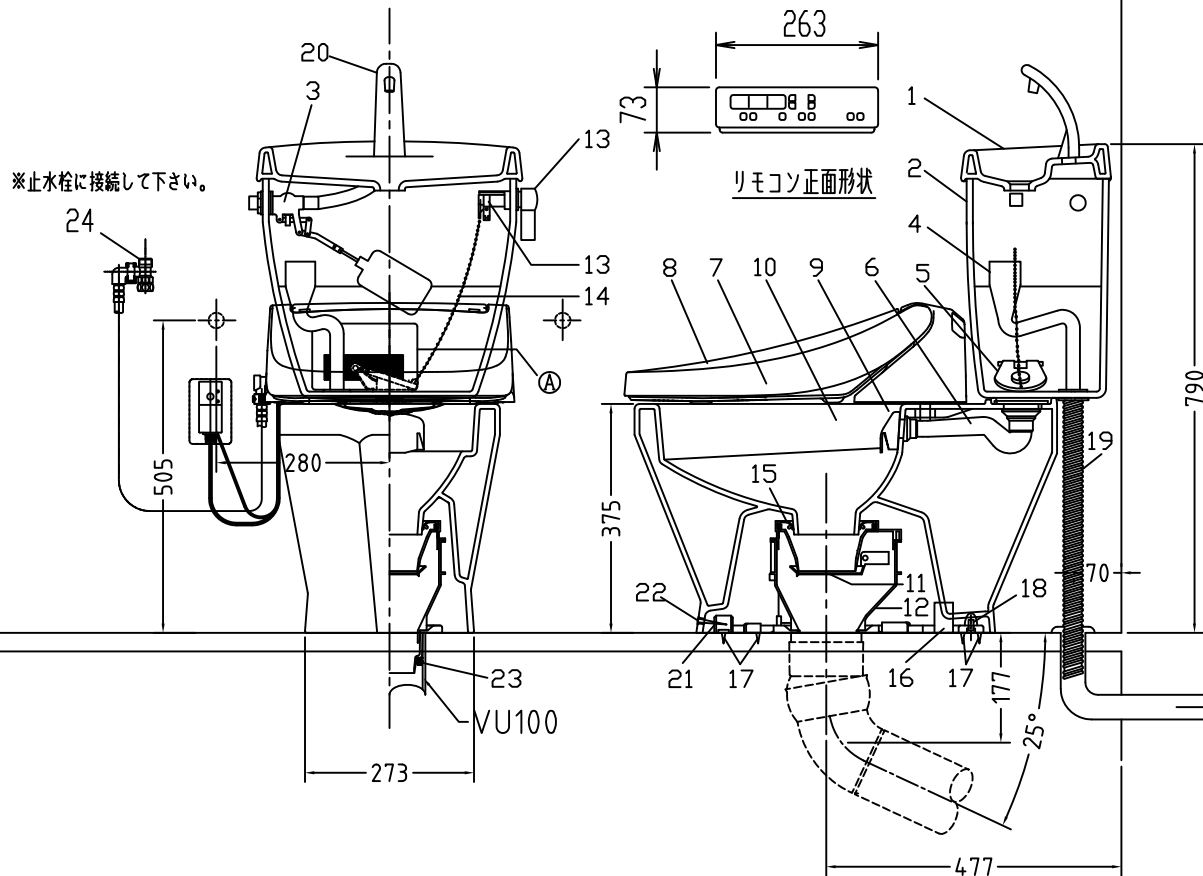

注意事項

- ボールタップは、水タンクの左右どちら側でも取付可能です。
- 壁面よりの寸法は仕上がり寸法です。

1	手洗いフタ	陶器	13	ハンドルセット	—
2	水タンク	陶器	14	クサリ	S.U.S.
3	ボールタップ	手洗い付き	15	差込パッキン	E.P.T
4	オーバーフローパイプ	P.P.	16	便器後部取付固定具	A.B.S.
5	DX用止水バルブ	E.P.T	17	床フランジ取付ビス	S.U.S.
6	560用Lトラップ	P.V.C.	18	陶器止めボルト	S.U.S.
7	温水洗浄便座	P.P.	19	DX用ジャバラホース	P.V.C.
8	便フタ	P.P.	20	新DX用手洗いノズル	A.B.S.
9	570用ノズル	A.B.S.	21	便器前部固定具	A.B.S.
10	570用便器本体	陶器	22	前部便器固定ビス	P.E.
11	便皿	P.P.	23	シーリングパッキン	P.V.C.
12	床置型磁石付ロート	P.P.	24	分岐金具	—
			Ⓐ	水中ヒーター	—

凍結対策仕様

DX-570FW MA31

搭載機能	脱臭カートリッジによる化学吸着方式	
使用水道圧範囲	0.06Mpa(満水圧)~0.75Mpa(静水圧)	
最大定格	AC100V 50/60Hz 310W	
商品寸法	幅421mm×奥行553mm×高さ160mm	
おしり・ビデ洗浄	ヒーター容量	250W
	温水温度	水温約32℃~約40℃(計6段階調整)
	安全装置	温度ヒューズ・高温感知スイッチ 空焚検知回路
	ヒーター容量	45W
便座	表面温度	室温約28℃~36℃(計6段階調整)
	安全装置	温度ヒューズ
	ヒーター容量	45W
リモコン	寸法	幅264mm×奥行33mm×高さ73mm
	電源	単三アルカリ乾電池2本

電気用品仕様

部品名	規名	サーモ感知温度	証明書番号
Ⓐ 水中ヒーター	100V 16W	30℃ OFF 20℃ ON	JET 1327-81069-1028

・室温-5℃まで耐えられます。

U字溝へ
VP-30

ロンクリーンデラックス
DX-570FW MA31 標準構造図