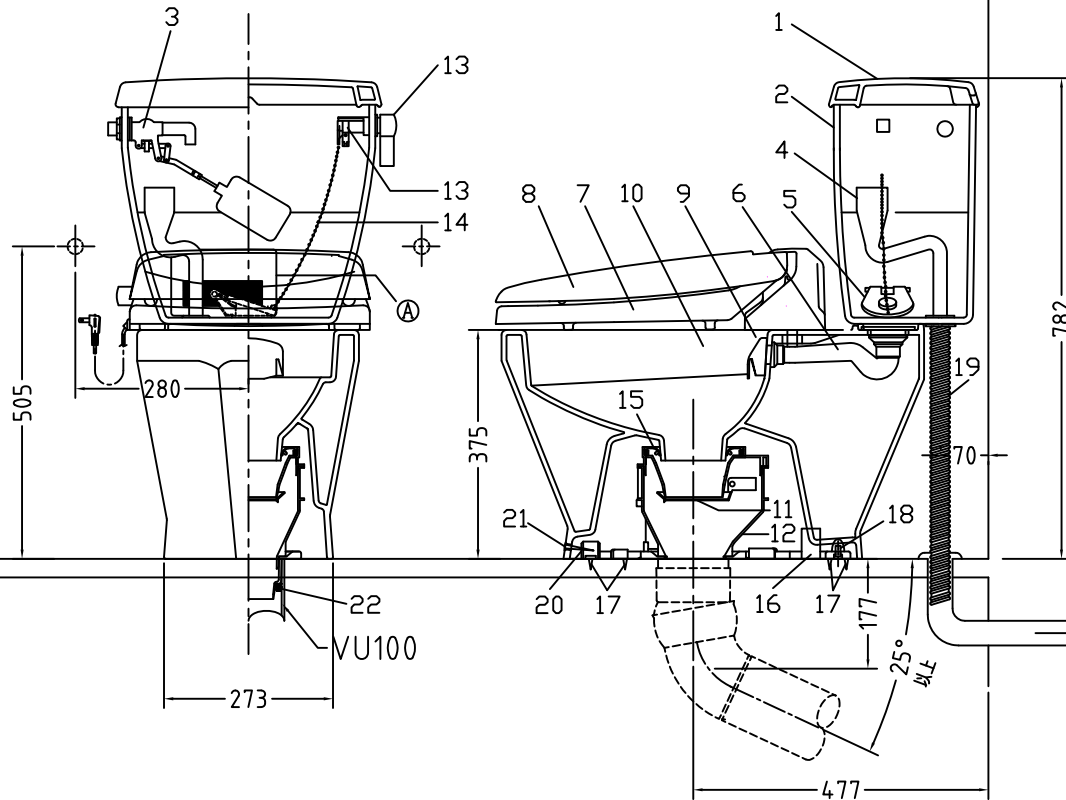

注意事項

- ボールタップは、水タンクの左右どちら側でも取付可能です。
- 壁面よりの寸法は仕上がり寸法です。

1	手洗い無しフタ	陶器	12	床置型磁石付ロート	P.P.
2	水タンク	陶器	13	ハンドルセット	—
3	ボールタップ	手洗い無し	14	クサリ	S.U.S.
4	オーバーフローパイプ	P.P.	15	差込パッキン	E.P.T
5	DX用止水バルブ	E.P.T	16	便器後部取付固定具	A.B.S.
6	560用Lトラップ	P.V.C.	17	床フランジ取付ビス	S.U.S.
7	暖房便座	P.P.	18	陶器止めボルト	S.U.S.
8	便フタ	P.P.	19	DX用ジャバラホース	P.V.C.
9	570用ノズル	A.B.S.	20	便器前部固定具	A.B.S.
10	570用便器本体	陶器	21	前部便器固定ビス	P.E.
11	便皿	P.P.	22	シーリングパッキン	P.V.C.
			(A)	水中ヒーター	—

凍結対策仕様

DX-570HFP

最大定格	AC100V 50/60Hz 45W	
商品寸法	幅412mm×長さ504mm×高さ131mm	
暖房便座	ヒーター容量	45W
	表面温度	暖室時~約40℃
	温度調整	無段階調整
	安全装置	温度ヒューズ
その他の機能	<ul style="list-style-type: none"> <li>• 便座、便フタスローダウン</li> <li>• 便フタワンタッチ着脱</li> <li>• 本体ワンタッチ着脱</li> <li>• 抗菌樹脂</li> </ul>	

電気用品仕様

部品名	規名	サーモ感知温度	証明書番号
(A) 水中ヒーター	100V 16W	30℃ OFF 20℃ ON	JET 1327-81069-1028

・室温-5℃まで耐えられます。

ロククリーンデラックス  
DX-570HFP 標準構造図