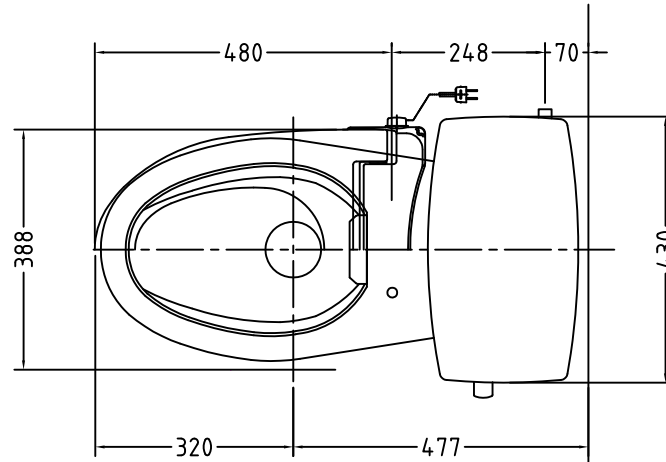

注意事項

- ボールタップは、水タンクの左右どちら側でも取付可能です。
- 壁面よりの寸法は仕上がり寸法です。

1	手洗い無しフタ	陶器	12	床置型磁石付ロート	P.P.
2	水タンク	陶器	13	ハンドルセット	—
3	ボールタップ	手洗い無し	14	クサリ	S.U.S.
4	オーバーフローパイプ	P.P.	15	差込パッキン	E.P.T
5	DX用止水バルブ	E.P.T	16	便器後部取付固定具	A.B.S.
6	560用Lトラップ	P.V.C.	17	床フランジ取付ビス	S.U.S.
7	暖房便座	P.P.	18	陶器止めボルト	S.U.S.
8	便フタ	P.P.	19	DX用ジャバラホース	P.V.C.
9	570用ノズル	A.B.S.	20	便器前部固定具	A.B.S.
10	570用便器本体	陶器	21	前部便器固定ビス	P.E.
11	便皿	P.P.	22	シーリングパッキン	P.V.C.
			(A)	水中ヒーター	—

凍結対策仕様

DX-570HFP

最大定格	AC100V 50/60Hz 45W	
商品寸法	幅412mm×長さ504mm×高さ131mm	
暖房便座	ヒーター容量	45W
	表面温度	暖室時~約40℃
	温度調整	無段階調整
	安全装置	温度ヒューズ
その他の機能	<ul style="list-style-type: none"> <li>• 便座、便フタスローダウン</li> <li>• 便フタワンタッチ着脱</li> <li>• 本体ワンタッチ着脱</li> <li>• 抗菌樹脂</li> </ul>	

電気用品仕様

部品名	規名	サーモ感知温度	証明書番号
(A) 水中ヒーター	100V 16W	30℃ OFF 20℃ ON	JET 1327-81069-1028

・室温-5℃まで耐えられます。

ロククリーンデラックス  
DX-570HFP 標準構造図