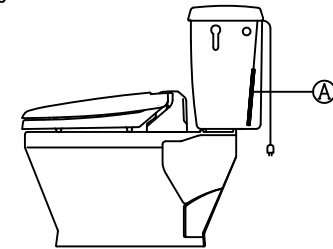

注意事項

- ボールタップは、水タンクの左右どちら側でも取付可能です。
- 壁面よりの寸法は仕上がり寸法です。

1	手洗い無しフタ	陶器	12	床置型磁石付ロート	P.P.
2	水タンク	陶器	13	ハンドルセット	—
3	ボールタップ	手洗い無し	14	クサリ	S.U.S.
4	オーバーフローパイプ	P.P.	15	差込パッキン	E.P.T
5	DX用止水バルブ	E.P.T	16	便器後部取付固定具	A.B.S.
6	560用Lトラップ	P.V.C.	17	床フランジ取付ビス	S.U.S.
7	暖房便座	P.P.	18	陶器止めボルト	S.U.S.
8	便フタ	P.P.	19	DX用ジャバラホース	P.V.C.
9	570用ノズル	A.B.S.	20	便器前部固定具	A.B.S.
10	570用便器本体	陶器	21	前部便器固定ビス	P.E.
11	便皿	P.P.	22	シーリングパッキン	P.V.C.
			(A)	水中ヒーター	—

凍結対策仕様

DX-570HFP

最大定格	AC100V 50/60Hz 45W	
商品寸法	幅412mm×長さ504mm×高さ131mm	
暖房便座	ヒーター容量	45W
	表面温度	暖室時~約40℃
	温度調整	無段階調整
	安全装置	温度ヒューズ
その他の機能	<ul style="list-style-type: none"> <li>• 便座、便フタスローダウン</li> <li>• 便フタワンタッチ着脱</li> <li>• 本体ワンタッチ着脱</li> <li>• 抗菌樹脂</li> </ul>	