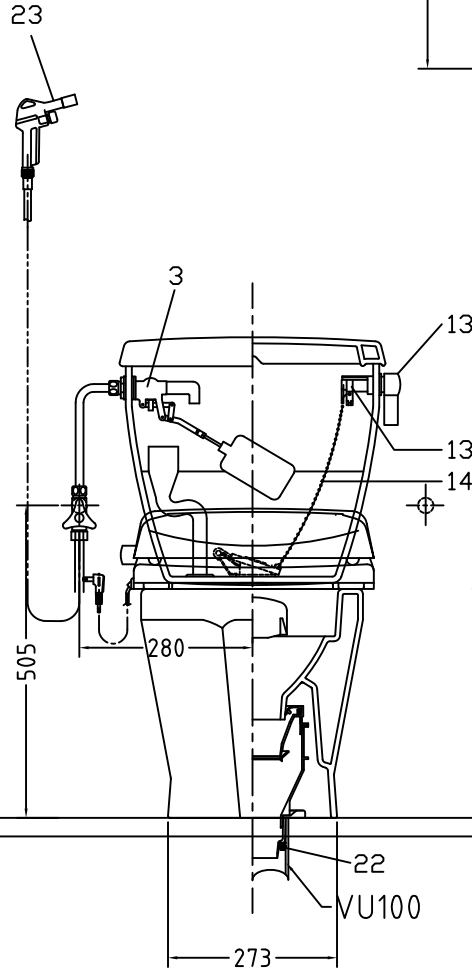

注意事項

- ボールタップは、水タンクの左右どちら側でも取付可能です。
- 壁面よりの寸法は仕上がり寸法です。

1	手洗い無しフタ	陶器	13	ハンドルセット	—
2	水タンク	陶器	14	クサリ	S.U.S.
3	ボールタップ	手洗い無し	15	差込パッキン	E.P.T
4	オーバーフローパイプ	P.P.	16	便器後部取付固定具	A.B.S.
5	DX用止水バルブ	E.P.T	17	床フランジ取付ビス	S.U.S.
6	560用Lトラップ	P.V.C.	18	陶器止めボルト	S.U.S.
7	暖房便座	P.P.	19	DX用ジャバラホース	P.V.C.
8	便フタ	P.P.	20	便器前部固定具	A.B.S.
9	570用ノズル	A.B.S.	21	前部便器固定ビス	P.E
10	570用便器本体	陶器	22	シーリングパッキン	P.V.C.
11	便皿	P.P.	23	DX洗浄ノズルセット	—
12	床置型磁石付ロート	P.P.	23	洗浄ノズル L=1100mm	—

凍結対策仕様

DX-570HFP

最大定格	AC100V 50/60Hz 45W	
商品寸法	幅412mm×長さ504mm×高さ131mm	
暖房便座	ヒーター容量	45W
	表面温度	暖(室温)~約40℃
	温度調整	無段階調整
	安全装置	温度ヒューズ
その他の機能	・便座、便フタスローダウン ・便フタワンタッチ着脱 ・本体ワンタッチ着脱 ・抗菌樹脂	

電気用品仕様

部品名	規名	サーモ感知温度	証明書番号
① 水中ヒーター	100V 16W	30℃ OFF 20℃ ON	JET1327-81069-1028

・室温-5℃まで耐えられます。

U字溝へ
VP-30

ロククリーンデラックス
DX-570HP/N 標準構造図