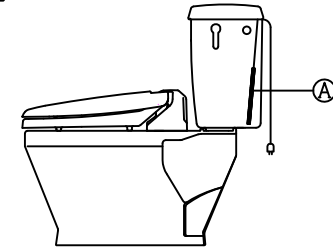

注意事項

- ボールタップは、水タンクの左右どちら側でも取付可能です。
- 壁面よりの寸法は仕上がり寸法です。

1	手洗い無しフタ	陶器	13	ハンドルセット	—
2	水タンク	陶器	14	クサリ	S.U.S.
3	ボールタップ	手洗い無し	15	差込パッキン	E.P.T
4	オーバーフローパイプ	P.P.	16	便器後部取付固定具	A.B.S.
5	DX用止水バルブ	E.P.T	17	床フランジ取付ビス	S.U.S.
6	560用Lトラップ	P.V.C.	18	陶器止めボルト	S.U.S.
7	暖房便座	P.P.	19	DX用ジャバラホース	P.V.C.
8	便フタ	P.P.	20	便器前部固定具	A.B.S.
9	570用ノズル	A.B.S.	21	前部便器固定ビス	P.E
10	570用便器本体	陶器	22	シーリングパッキン	P.V.C.
11	便皿	P.P.	23	DX洗浄ノズルセット	—
12	床置型磁石付ロート	P.P.	23	洗浄ノズル L=1100mm	—

凍結対策仕様

DX-570HFP

最大定格	AC100V 50/60Hz 45W	
商品寸法	幅412mm×長さ504mm×高さ131mm	
暖房便座	ヒーター容量	45W
	表面温度	暖(室温)~約40℃
	温度調整	無段階調整
	安全装置	温度ヒューズ
その他の機能	・便座、便フタスローダウン ・便フタワンタッチ着脱 ・本体ワンタッチ着脱 ・抗菌樹脂	

電気用品仕様

部品名	規名	サーモ感知温度	証明書番号
① 水中ヒーター	100V 16W	30℃ OFF 20℃ ON	JET1327-81069-1028