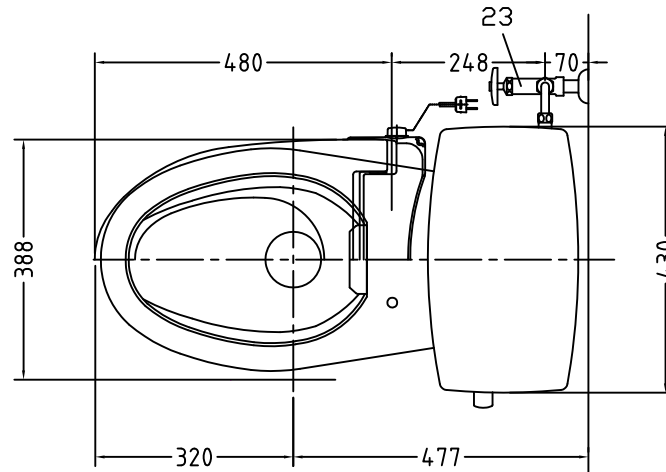

注意事項

- ボールタップは、水タンクの左右どちら側でも取付可能です。
- 壁面よりの寸法は仕上がり寸法です。

1	手洗い無しフタ	陶器	13	ハンドルセット	—
2	水タンク	陶器	14	クサリ	S.U.S.
3	ボールタップ	手洗い無し	15	差込パッキン	E.P.T
4	オーバーフローパイプ	P.P.	16	便器後部取付固定具	A.B.S.
5	DX用止水バルブ	E.P.T	17	床フランジ取付ビス	S.U.S.
6	560用Lトラップ	P.V.C.	18	陶器止めボルト	S.U.S.
7	暖房便座	P.P.	19	DX用ジャバラホース	P.V.C.
8	便フタ	P.P.	20	便器前部固定具	A.B.S.
9	570用ノズル	A.B.S.	21	前部便器固定ビス	P.E
10	570用便器本体	陶器	22	シーリングパッキン	P.V.C.
11	便皿	P.P.	23	DX洗浄ノズルセット	—
12	床置型磁石付ロート	P.P.	23	洗浄ノズル L=1100mm	—

凍結対策仕様

DX-570HFP

最大定格	AC100V 50/60Hz 45W	
商品寸法	幅412mm×長さ504mm×高さ131mm	
暖房便座	ヒーター容量	45W
	表面温度	暖(室温)~約40℃
	温度調整	無段階調整
	安全装置	温度ヒューズ
その他の機能	・便座、便フタスローダウン ・便フタワンタッチ着脱 ・本体ワンタッチ着脱 ・抗菌樹脂	

電気用品仕様

部品名	規名	サーモ感知温度	証明書番号
① 水中ヒーター	100V 16W	30℃ OFF 20℃ ON	JET1327-81069-1028

・室温-5℃まで耐えられます。

U字溝へ
VP-30

ロククリーンデラックス
DX-570HP/N 標準構造図