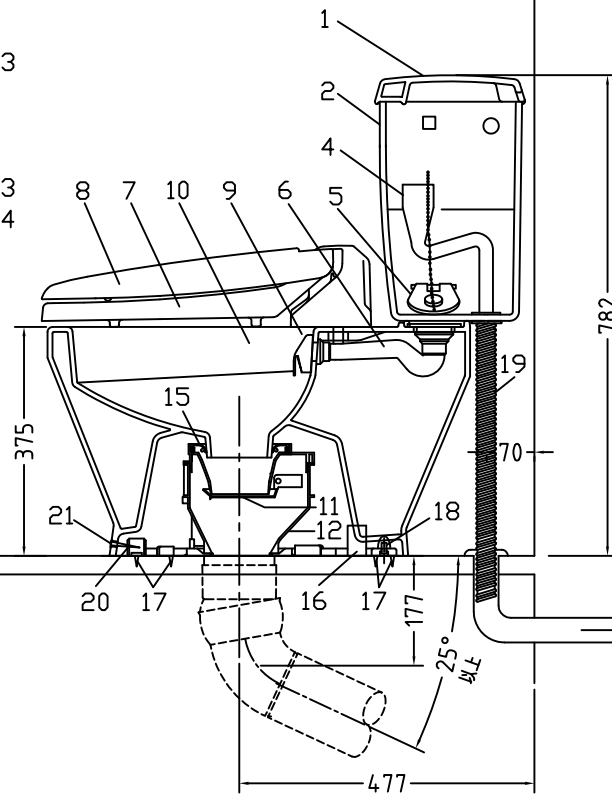

注意事項

- ボールタップは、水タンクの左右どちら側でも取付可能です。
- 壁面よりの寸法は仕上がり寸法です。

1	手洗い無しフタ	陶器	13	ハンドルセット	—
2	水タンク	陶器	14	クサリ	S.U.S.
3	ボールタップ	手洗い無し	15	差込パッキン	E.P.T
4	オーバーフローパイプ	P.P.	16	便器後部取付固定具	A.B.S.
5	DX用止水バルブ	E.P.T	17	床フランジ取付ビス	S.U.S.
6	560用Lトラップ	P.V.C.	18	陶器止めボルト	S.U.S.
7	暖房便座	P.P.	19	DX用ジャバラホース	P.V.C.
8	便フタ	P.P.	20	便器前部固定具	A.B.S.
9	570用ノズル	A.B.S.	21	前部便器固定ビス	P.E
10	570用便器本体	陶器	22	シーリングパッキン	P.V.C.
11	便皿	P.P.	23	DX洗浄ノズルセット	—
12	床置型磁石付ロート	P.P.	23	洗浄ノズル L=1100mm	—

凍結対策仕様

DX-570HFP

最大定格	AC100V 50/60Hz 45W	
商品寸法	幅412mm×長さ504mm×高さ131mm	
暖房便座	ヒーター容量	45W
	表面温度	暖(室温)~約40℃
	温度調整	無段階調整
	安全装置	温度ヒューズ
その他の機能	・便座、便フタスローダウン ・便フタワンタッチ着脱 ・本体ワンタッチ着脱 ・抗菌樹脂	

電気用品仕様

部品名	規名	サーモ感知温度	証明書番号
① 水中ヒーター	100V 16W	30℃ OFF 20℃ ON	JET1327-81069-1028

・室温-5℃まで耐えられます。

U字溝へ
VP-30

ロククリーンデラックス
DX-570HP/N 標準構造図