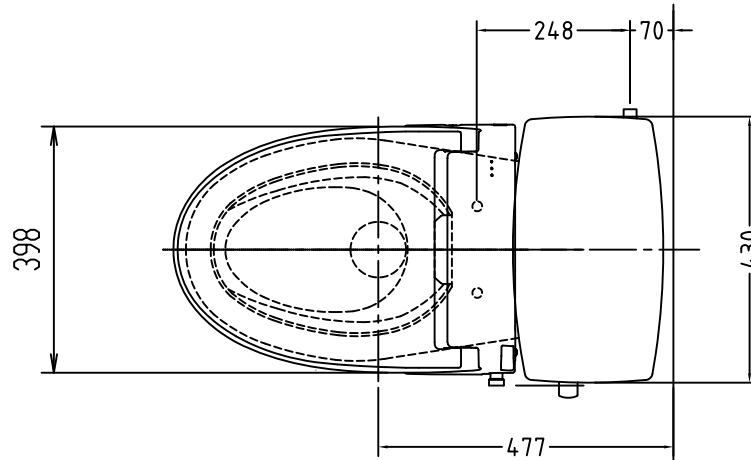

注意事項

- ボールタップは、水タンクの左右どちら側でも取付可能です。
- 壁面よりの寸法は仕上がり寸法です。

1	手洗い無しフタ	陶器	13	ハンドルセット	—
2	水タンク	陶器	14	クサリ	S.U.S.
3	ボールタップ	手洗い無し	15	差込パッキン	E.P.T
4	オーバーフローパイプ	P.P.	16	便器後部取付固定具	A.B.S.
5	DX用止水バルブ	E.P.T	17	床フランジ取付ビス	S.U.S.
6	560用Lトラップ	P.V.C.	18	陶器止めボルト	S.U.S.
7	温水洗浄便座	P.P.	19	DX用ジャバラホース	P.V.C.
8	便フタ	P.P.	20	便器前部固定具	P.E.
9	570用ノズル	A.B.S.	21	前部便器固定ビス	S.U.S.
10	570用便器本体	陶器	22	シーリングパッキン	P.V.C.
11	便皿	P.P.	23	分岐金具	—
12	床置型磁石付ロート	P.P.			

凍結対策仕様

DX-570FP MA31

※止水栓に接続して下さい。

搭載機能	脱臭カトリックによる化学吸着方式	
使用水道圧範囲	0.06Mpa(満水圧)~0.75Mpa(静水圧)	
最大定格	AC100V 50/60Hz 310W	
商品寸法	幅421mm×奥行553mm×高さ160mm	
おしり・ビデ洗浄	ヒーター容量	250W
	温水温度	水温約32℃~約40℃(計6段階切替)
	安全装置	温度ヒューズ・高温感知スイッチ 変換検知回路
便座	ヒーター容量	45W
	表面温度	室温約28℃~36℃(計6段階切替)
	安全装置	温度ヒューズ
リモコン	寸法	幅264mm×奥行33mm×高さ73mm
	電源	単三アルカリ乾電池2本

電気用品仕様

部品名	規名	サーモ感知温度	証明書番号
Ⓐ 水中ヒーター	100V 16W	30℃ OFF 20℃ ON	JET 1327-81069-1028

・室温-5℃まで耐えられます。

ロンクリーンデラックス
DX-570P MA31 標準構造図