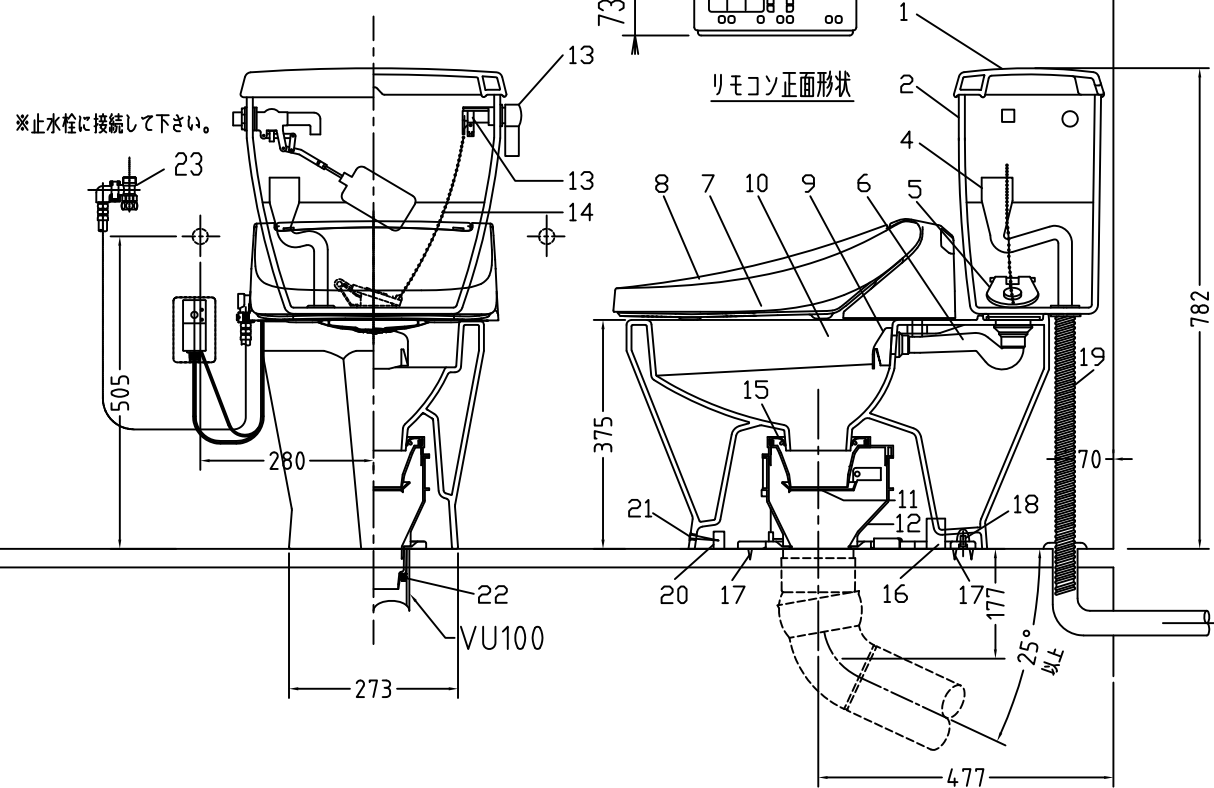

注意事項

- ボールタップは、水タンクの左右どちら側でも取付可能です。
- 壁面よりの寸法は仕上がり寸法です。

1	手洗い無しフタ	陶器	13	ハンドルセット	—
2	水タンク	陶器	14	クサリ	S.U.S.
3	ボールタップ	手洗い無し	15	差込パッキン	E.P.T
4	オーバーフローパイプ	P.P.	16	便器後部取付固定具	A.B.S.
5	DX用止水バルブ	E.P.T	17	床フランジ取付ビス	S.U.S.
6	560用Lトラップ	P.V.C.	18	陶器止めボルト	S.U.S.
7	温水洗浄便座	P.P.	19	DX用ジャバラホース	P.V.C.
8	便フタ	P.P.	20	便器前部固定具	P.E.
9	570用ノズル	A.B.S.	21	前部便器固定ビス	S.U.S.
10	570用便器本体	陶器	22	シーリングパッキン	P.V.C.
11	便皿	P.P.	23	分岐金具	—
12	床置型磁石付ロート	P.P.			

凍結対策仕様

DX-570FP MA31

※止水栓に接続して下さい。

搭載機能	脱臭カトリックによる化学吸着方式	
使用水道圧範囲	0.06Mpa(満水圧)~0.75Mpa(静水圧)	
最大定格	AC100V 50/60Hz 310W	
商品寸法	幅421mm×奥行553mm×高さ160mm	
おしり・ビデ洗浄	ヒーター容量	250W
	温水温度	水温約32℃~約40℃(計6段階切替)
	安全装置	温度ヒューズ・高温感知スイッチ 変換検知回路
便座	ヒーター容量	45W
	表面温度	室温約28℃~36℃(計6段階切替)
	安全装置	温度ヒューズ
リモコン	寸法	幅264mm×奥行33mm×高さ73mm
	電源	単三アルカリ乾電池2本

電気用品仕様

部品名	規名	サーモ感知温度	証明書番号
Ⓐ 水中ヒーター	100V 16W	30℃ OFF 20℃ ON	JET 1327-81069-1028

・室温-5℃まで耐えられます。

ロンクリーンデラックス
DX-570P MA31 標準構造図