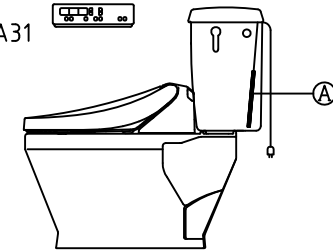

注意事項

- ボールタップは、水タンクの左右どちら側でも取付可能です。
- 壁面よりの寸法は仕上がり寸法です。

1	手洗い無しフタ	陶器	13	ハンドルセット	—
2	水タンク	陶器	14	クサリ	S.U.S.
3	ボールタップ	手洗い無し	15	差込パッキン	E.P.T
4	オーバーフローパイプ	P.P.	16	便器後部取付固定具	A.B.S.
5	DX用止水バルブ	E.P.T	17	床フランジ取付ビス	S.U.S.
6	560用Lトラップ	P.V.C.	18	陶器止めボルト	S.U.S.
7	温水洗浄便座	P.P.	19	DX用ジャバラホース	P.V.C.
8	便フタ	P.P.	20	便器前部固定具	P.E.
9	570用ノズル	A.B.S.	21	前部便器固定ビス	S.U.S.
10	570用便器本体	陶器	22	シーリングパッキン	P.V.C.
11	便皿	P.P.	23	分岐金具	—
12	床置型磁石付ロート	P.P.			

凍結対策仕様

DX-570FP MA31

※止水栓に接続して下さい。

搭載機能	脱臭カトリックによる化学吸着方式	
使用水道圧範囲	0.06Mpa(満水圧)~0.75Mpa(静水圧)	
最大定格	AC100V 50/60Hz 310W	
商品寸法	幅421mm×奥行553mm×高さ160mm	
おしり・ビデ洗浄	ヒーター容量	250W
	温水温度	水温約32℃~約40℃(計6段階切替)
	安全装置	温度ヒューズ・高温感知スイッチ 変換検知回路
便座	ヒーター容量	45W
	表面温度	室温約28℃~36℃(計6段階切替)
	安全装置	温度ヒューズ
リモコン	寸法	幅264mm×奥行33mm×高さ73mm
	電源	単三アルカリ乾電池2本