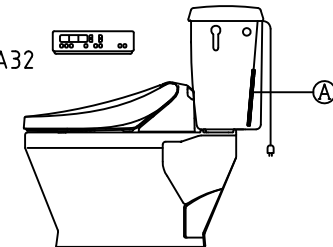

注意事項

- ボールタップは、水タンクの左右どちら側でも取付可能です。
- 壁面よりの寸法は仕上がり寸法です。

1	手洗い無しフタ	陶器	13	ハンドルセット	—
2	水タンク	陶器	14	クサリ	S,U,S.
3	ボールタップ	手洗い無し	15	差込パッキン	E,P,T
4	オーバーフローパイプ	P,P.	16	便器後部取付固定具	A,B,S.
5	DX用止水バルブ	E,P,T	17	床フランジ取付ビス	S,U,S.
6	560用Lトラップ	P,V,C.	18	陶器止めボルト	S,U,S.
7	温水洗浄便座	P,P.	19	DX用ジャバラホース	P,V,C.
8	便フタ	P,P.	20	便器前部固定具	P,E
9	570用ノズル	A,B,S.	21	前部便器固定ビス	S,U,S.
10	570用便器本体	陶器	22	シーリングパッキン	P,V,C.
11	便皿	P,P.	23	分岐金具	—
12	床置型磁石付ロート	P,P.			

凍結対策仕様

DX-570FP MA32

リモコン正面形状

搭載機能	脱臭・トリックによる化学吸着方式・温風乾燥	
使用水道圧範囲	0.06Mpa(強制圧)~0.75Mpa(静水圧)	
最大定格	AC100V 50/60Hz 392W	
商品寸法	幅421mm×奥行553mm×高さ160mm	
おしり・ビデ洗浄	ヒータ容量	250W
	温水温度	水温約32℃~約40℃(計6段階制御)
	安全装置	温度ヒューズ・高温感知スイッチ 空焚後回路
乾燥	温風温度	室温約40℃~55℃(計3段階制御)
	安全装置	温度ヒューズ
便座	ヒータ容量	45W
	表面温度	室温約28℃~36℃(計6段階制御)
	安全装置	温度ヒューズ
リモコン	寸法	幅264mm×奥行33mm×高さ73mm
	電源	単三アルカリ乾電池2本

電気用品仕様

部品名	規名	サーモ感知温度	証明書番号
Ⓐ 水中ヒーター	100V 16W	30℃ OFF 20℃ ON	JET 1327-81069-1028

・室温-5℃まで耐えられます。

U字溝へ
VP-30

ロンクリーンデラックス
DX-570P MA32 標準構造図