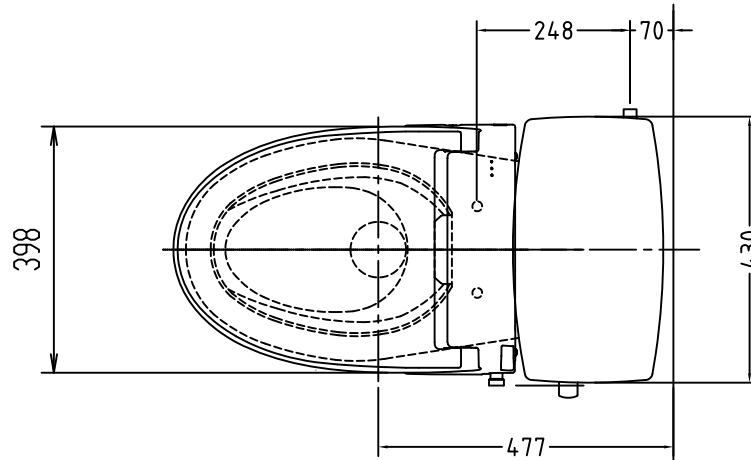

注意事項

- ボールタップは、水タンクの左右どちら側でも取付可能です。
- 壁面よりの寸法は仕上がり寸法です。

1	手洗い無しフタ	陶器	13	ハンドルセット	—
2	水タンク	陶器	14	クサリ	S,U,S.
3	ボールタップ	手洗い無し	15	差込パッキン	E,P,T
4	オーバーフローパイプ	P,P.	16	便器後部取付固定具	A,B,S.
5	DX用止水バルブ	E,P,T	17	床フランジ取付ビス	S,U,S.
6	560用Lトラップ	P,V,C.	18	陶器止めボルト	S,U,S.
7	温水洗浄便座	P,P.	19	DX用ジャバラホース	P,V,C.
8	便フタ	P,P.	20	便器前部固定具	P,E
9	570用ノズル	A,B,S.	21	前部便器固定ビス	S,U,S.
10	570用便器本体	陶器	22	シーリングパッキン	P,V,C.
11	便皿	P,P.	23	分岐金具	—
12	床置型磁石付ロート	P,P.			

凍結対策仕様

DX-570FP MA32

リモコン正面形状

搭載機能	脱臭・トリックによる化学吸着方式・温風乾燥	
使用水道圧範囲	0.06Mpa(強制圧)~0.75Mpa(静水圧)	
最大定格	AC100V 50/60Hz 392W	
商品寸法	幅421mm×奥行553mm×高さ160mm	
おしり・ビデ洗浄	ヒータ容量	250W
	温水温度	水温約32℃~約40℃(計6段階制御)
	安全装置	温度ヒューズ・高温感知スイッチ 空焚後回路
乾燥	温風温度	室温約40℃~55℃(計3段階制御)
	安全装置	温度ヒューズ
便座	ヒータ容量	45W
	表面温度	室温約28℃~36℃(計6段階制御)
	安全装置	温度ヒューズ
リモコン	寸法	幅264mm×奥行33mm×高さ73mm
	電源	単三アルカリ乾電池2本

電気用品仕様

部品名	規名	サーモ感知温度	証明書番号
Ⓐ 水中ヒーター	100V 16W	30℃ OFF 20℃ ON	JET 1327-81069-1028

・室温-5℃まで耐えられます。

U字溝へ
VP-30

ロンクリーンデラックス
DX-570P MA32 標準構造図