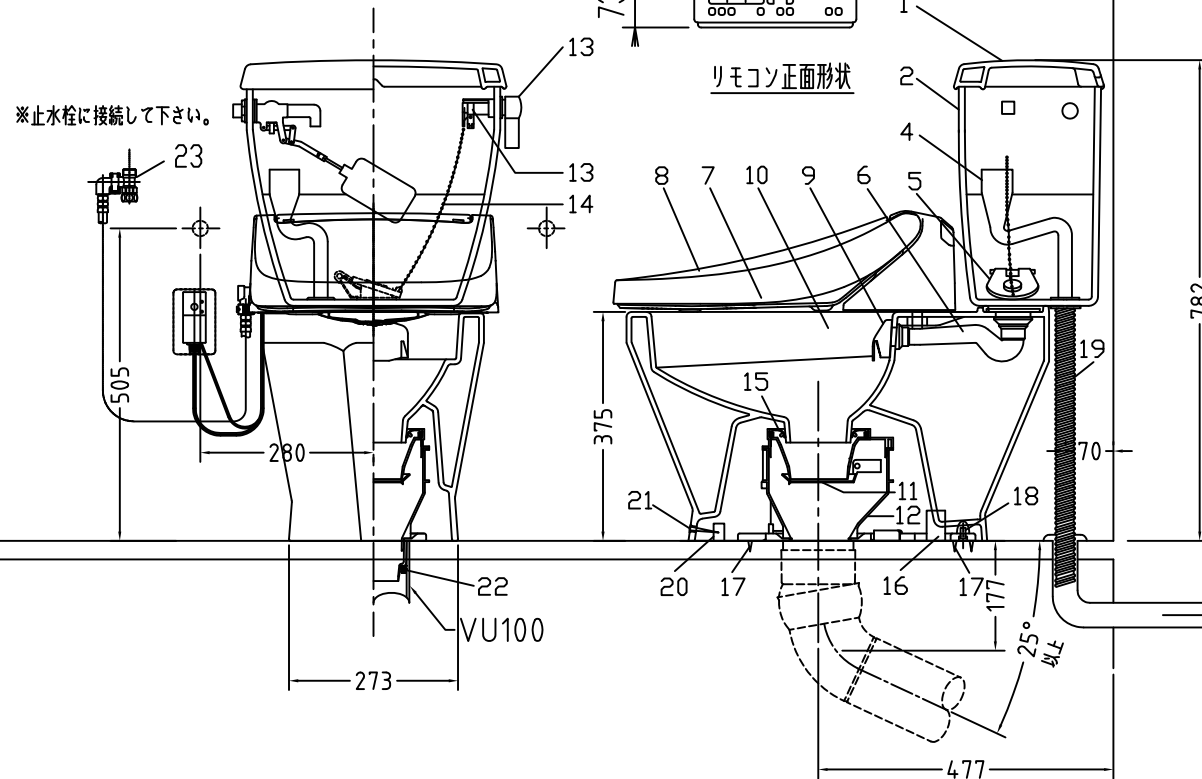

注意事項

- ボールタップは、水タンクの左右どちら側でも取付可能です。
- 壁面よりの寸法は仕上がり寸法です。

1	手洗い無しフタ	陶器	13	ハンドルセット	—
2	水タンク	陶器	14	クサリ	S,U,S.
3	ボールタップ	手洗い無し	15	差込パッキン	E,P,T
4	オーバーフローパイプ	P,P.	16	便器後部取付固定具	A,B,S.
5	DX用止水バルブ	E,P,T	17	床フランジ取付ビス	S,U,S.
6	560用Lトラップ	P,V,C.	18	陶器止めボルト	S,U,S.
7	温水洗浄便座	P,P.	19	DX用ジャバラホース	P,V,C.
8	便フタ	P,P.	20	便器前部固定具	P,E
9	570用ノズル	A,B,S.	21	前部便器固定ビス	S,U,S.
10	570用便器本体	陶器	22	シーリングパッキン	P,V,C.
11	便皿	P,P.	23	分岐金具	—
12	床置型磁石付ロート	P,P.			

凍結対策仕様

DX-570FP MA32

リモコン正面形状

搭載機能	脱臭・トリックによる化学吸着方式・温風乾燥	
使用水道圧範囲	0.06Mpa(強制圧)~0.75Mpa(静水圧)	
最大定格	AC100V 50/60Hz 392W	
商品寸法	幅421mm×奥行553mm×高さ160mm	
おしり・ビデ洗浄	ヒータ容量	250W
	温水温度	水温約32℃~約40℃(計6段階制御)
	安全装置	温度ヒューズ・高温感知スイッチ 空焚後回路
乾燥	温風温度	室温約40℃~55℃(計3段階制御)
	安全装置	温度ヒューズ
便座	ヒータ容量	45W
	表面温度	室温約28℃~36℃(計6段階制御)
	安全装置	温度ヒューズ
リモコン	寸法	幅264mm×奥行33mm×高さ73mm
	電源	単三アルカリ乾電池2本

電気用品仕様

部品名	規名	サーモ感知温度	証明書番号
Ⓐ 水中ヒーター	100V 16W	30℃ OFF 20℃ ON	JET 1327-81069-1028

・室温-5℃まで耐えられます。

U字溝へ
VP-30

ロンクリーンデラックス
DX-570P MA32 標準構造図