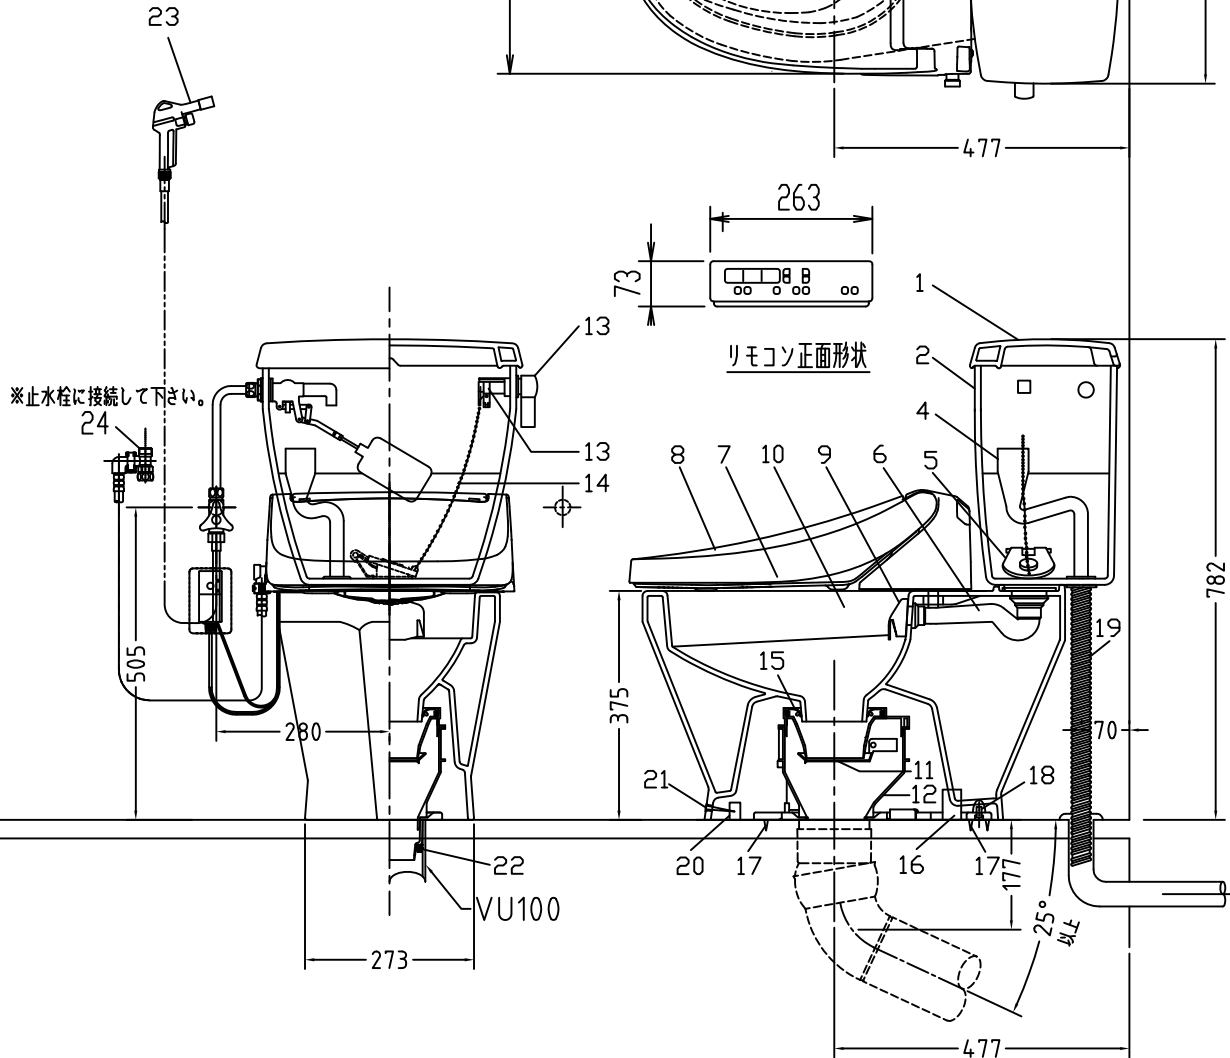

注意事項

- ボールタップは、水タンクの左右どちら側でも取付可能です。
- 壁面よりの寸法は仕上がり寸法です。

リモコン正面形状

1	手洗い無しフタ	陶器	14	クサリ	S.U.S.
2	水タンク	陶器	15	差込パッキン	E.P.T
3	ボールタップ	手洗い無し	16	便器後部取付固定具	A.B.S.
4	オーバーフローパイプ	P.P.	17	床フランジ取付ビス	S.U.S.
5	DX用止水バルブ	E.P.T	18	陶器止めボルト	S.U.S.
6	560用Lトラップ	P.V.C.	19	DX用ジャバラホース	P.V.C.
7	温水洗浄便座	P.P.	20	便器前部固定具	P.E
8	便フタ	P.P.	21	前部便器固定ビス	S.U.S.
9	570用ノズル	A.B.S.	22	シーリングパッキン	P.V.C.
10	570用便器本体	陶器	23	DX洗浄ノズルセット	—
11	便皿	P.P.	23	洗浄ノズル L=1100mm	—
12	床置型磁石付ロート	P.P.	24	分岐金具	—
13	ハンドルセット	—			

凍結対策仕様

DX-570FP MA31

搭載機能	脱臭・トリックによる化学吸着方式	
使用水道圧範囲	0.06Mpa(流動圧)~0.75Mpa(静水圧)	
最大定格	AC100V 50/60Hz 310W	
商品寸法	幅421mm×奥行553mm×高さ160mm	
おしり・ビデ洗浄	ヒータ容量	250W
	温水温度	水温約32℃~約40℃(計6段階調整)
	安全装置	温度ヒューズ・高温感知スイッチ 空焚き検知回路
便座	ヒータ容量	45W
	表面温度	室温約28℃~36℃(計6段階調整)
	安全装置	温度ヒューズ
リモコン	寸法	幅264mm×奥行33mm×高さ73mm
	電源	単三アルカリ乾電池2本

電気用品仕様

部品名	規名	サーモ感知温度	証明書番号
① 水中ヒーター	100V 16W	30℃ OFF 20℃ ON	JET 1327-81069-1028

・室温-5℃まで耐えられます。

U字溝へ
VP-30

ロンクリーンデラックス
DX-570P/N MA31 標準構造図