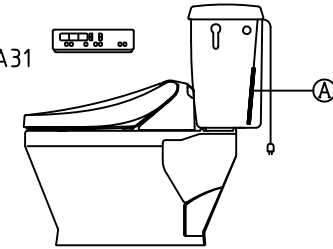

注意事項

- ボールタップは、水タンクの左右どちら側でも取付可能です。
- 壁面よりの寸法は仕上がり寸法です。

リモコン正面形状

1	手洗い無しフタ	陶器	14	クサリ	S.U.S.
2	水タンク	陶器	15	差込パッキン	E.P.T
3	ボールタップ	手洗い無し	16	便器後部取付固定具	A.B.S.
4	オーバーフローパイプ	P.P.	17	床フランジ取付ビス	S.U.S.
5	DX用止水バルブ	E.P.T	18	陶器止めボルト	S.U.S.
6	560用Lトラップ	P.V.C.	19	DX用ジャバラホース	P.V.C.
7	温水洗浄便座	P.P.	20	便器前部固定具	P.E
8	便フタ	P.P.	21	前部便器固定ビス	S.U.S.
9	570用ノズル	A.B.S.	22	シーリングパッキン	P.V.C.
10	570用便器本体	陶器	23	DX洗浄ノズルセット	—
11	便皿	P.P.	23	洗浄ノズル L=1100mm	—
12	床置型磁石付ロート	P.P.	24	分岐金具	—
13	ハンドルセット	—			

凍結対策仕様

DX-570FP MA31

搭載機能	脱臭・トリックによる化学吸着方式	
使用水道圧範囲	0.06Mpa(流動圧)~0.75Mpa(静水圧)	
最大定格	AC100V 50/60Hz 310W	
商品寸法	幅421mm×奥行553mm×高さ160mm	
おしり・ビデ洗浄	ヒータ容量	250W
	温水温度	水温約32℃~約40℃(計6段階調整)
	安全装置	温度ヒューズ・高温感知スイッチ 空焚き検知回路
便座	ヒータ容量	45W
	表面温度	室温約28℃~36℃(計6段階調整)
	安全装置	温度ヒューズ
リモコン	寸法	幅264mm×奥行33mm×高さ73mm
	電源	単三アルカリ乾電池2本