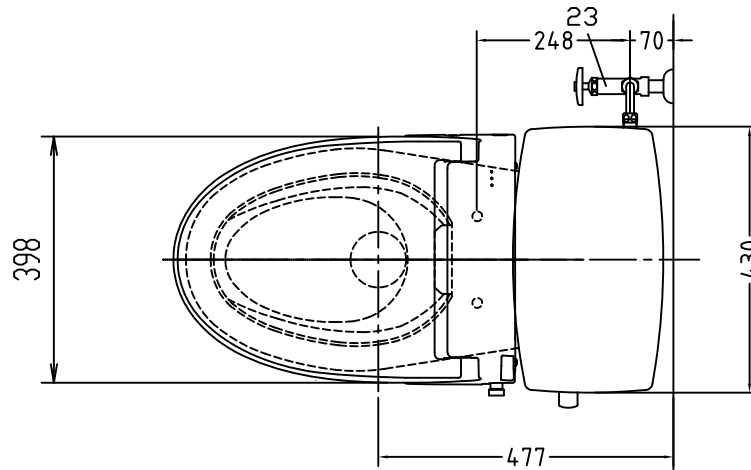

注意事項

- ボールタップは、水タンクの左右どちら側でも取付可能です。
- 壁面よりの寸法は仕上がり寸法です。

リモコン正面形状

1	手洗い無しフタ	陶器	14	クサリ	S.U.S.
2	水タンク	陶器	15	差込パッキン	E.P.T
3	ボールタップ	手洗い無し	16	便器後部取付固定具	A.B.S.
4	オーバーフローパイプ	P.P.	17	床フランジ取付ビス	S.U.S.
5	DX用止水バルブ	E.P.T	18	陶器止めボルト	S.U.S.
6	560用Lトラップ	P.V.C.	19	DX用ジャバラホース	P.V.C.
7	温水洗浄便座	P.P.	20	便器前部固定具	P.E
8	便フタ	P.P.	21	前部便器固定ビス	S.U.S.
9	570用ノズル	A.B.S.	22	シーリングパッキン	P.V.C.
10	570用便器本体	陶器	23	DX洗浄ノズルセット	—
11	便皿	P.P.	23	洗浄ノズル L=1100mm	—
12	床置型磁石付ロート	P.P.	24	分岐金具	—
13	ハンドルセット	—			

凍結対策仕様

DX-570FP MA31

搭載機能	脱臭・トリックによる化学吸着方式	
使用水道圧範囲	0.06Mpa(流動圧)~0.75Mpa(静水圧)	
最大定格	AC100V 50/60Hz 310W	
商品寸法	幅421mm×奥行553mm×高さ160mm	
おしり・ビデ洗浄	ヒータ容量	250W
	温水温度	水温約32℃~約40℃(計6段階調整)
	安全装置	温度ヒューズ・高温感知スイッチ 空焚き検知回路
便座	ヒータ容量	45W
	表面温度	室温約28℃~36℃(計6段階調整)
	安全装置	温度ヒューズ
リモコン	寸法	幅264mm×奥行33mm×高さ73mm
	電源	単三アルカリ乾電池2本

電気用品仕様

部品名	規名	サーモ感知温度	証明書番号
① 水中ヒーター	100V 16W	30℃ OFF 20℃ ON	JET 1327-81069-1028

・室温-5℃まで耐えられます。

U字溝へ
VP-30

ロンクリーンデラックス
DX-570P/N MA31 標準構造図