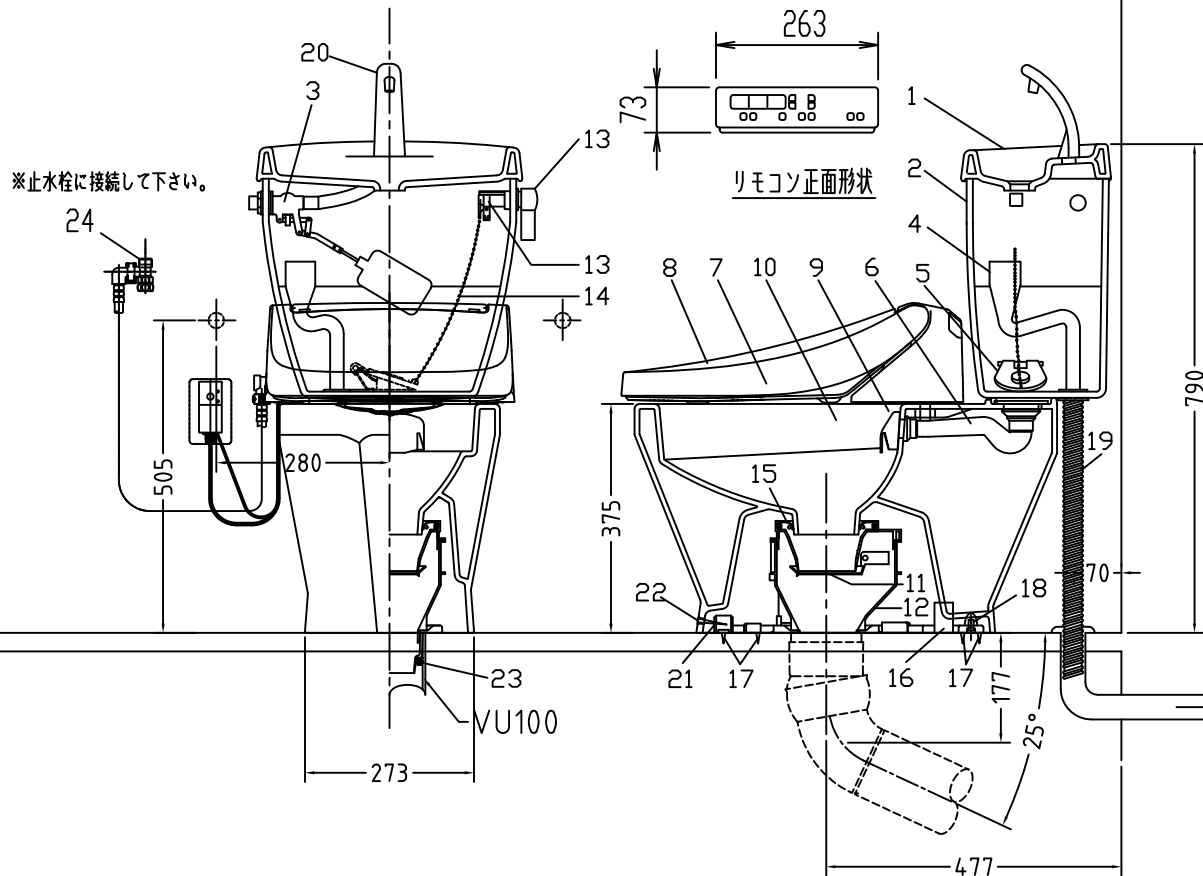

注意事項

- ボールタップは、水タンクの左右どちら側でも取付可能です。
- 壁面よりの寸法は仕上がり寸法です。

1	手洗いフタ	陶器	13	ハンドルセット	—
2	水タンク	陶器	14	クサリ	S,U,S.
3	ボールタップ	手洗い付き	15	差込パッキン	E,P,T
4	オーバーフローパイプ	P,P.	16	便器後部取付固定具	A,B,S.
5	DX用止水バルブ	E,P,T	17	床フランジ取付ビス	S,U,S.
6	560用Lトラップ	P,V,C.	18	陶器止めボルト	S,U,S.
7	温水洗浄便座	P,P.	19	DX用ジャバラホース	P,V,C.
8	便フタ	P,P.	20	新DX用手洗いノズル	A,B,S.
9	570用ノズル	A,B,S.	21	便器前部固定具	A,B,S.
10	570用便器本体	陶器	22	前部便器固定ビス	P,E.
11	便皿	P,P.	23	シーリングパッキン	P,V,C.
12	床置型磁石付ロート	P,P.	24	分岐金具	—

凍結対策仕様

DX-570FW MA31

搭載機能	脱臭カートリッジによる化学吸着方式	
使用水道圧範囲	0.06Mpa(満水圧)~0.75Mpa(静水圧)	
最大定格	AC100V 50/60Hz 310W	
商品寸法	幅421mm×奥行553mm×高さ160mm	
おしり・ビデ洗浄	ヒータ容量	250W
	温水温度	水温約32℃~約40℃(計6段階切替)
	安全装置	温度ヒューズ・高温感知スイッチ 突発検知回路
便座	ヒータ容量	45W
	表面温度	室温約28℃~36℃(計6段階切替)
	安全装置	温度ヒューズ
リモコン	寸法	幅264mm×奥行33mm×高さ73mm
	電源	単三アルカリ乾電池2本

電気用品仕様

部品名	規名	サーモ感知温度	証明書番号
Ⓐ 水中ヒーター	100V 16W	30℃ OFF 20℃ ON	JET 1327-81069-1028

・室温-5℃まで耐えられます。

U字溝へ
VP-30

ロククリーンデラックス
DX-570W MA31 標準構造図