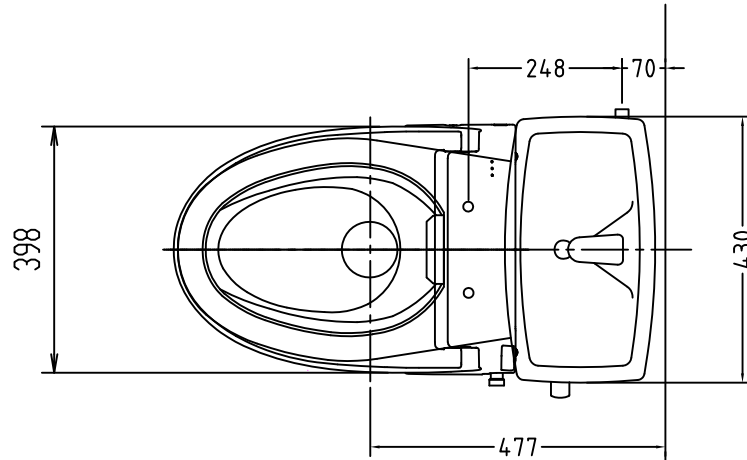

注意事項

- ボールタップは、水タンクの左右どちら側でも取付可能です。
- 壁面よりの寸法は仕上がり寸法です。

1	手洗いフタ	陶器	13	ハンドルセット	—
2	水タンク	陶器	14	クサリ	S,U,S.
3	ボールタップ	手洗い付き	15	差込パッキン	E,P,T
4	オーバーフローパイプ	P,P.	16	便器後部取付固定具	A,B,S.
5	DX用止水バルブ	E,P,T	17	床フランジ取付ビス	S,U,S.
6	560用Lトラップ	P,V,C.	18	陶器止めボルト	S,U,S.
7	温水洗浄便座	P,P.	19	DX用ジャバラホース	P,V,C.
8	便フタ	P,P.	20	新DX用手洗いノズル	A,B,S.
9	570用ノズル	A,B,S.	21	便器前部固定具	A,B,S.
10	570用便器本体	陶器	22	前部便器固定ビス	P,E.
11	便皿	P,P.	23	シーリングパッキン	P,V,C.
12	床置型磁石付ロート	P,P.	24	分岐金具	—

凍結対策仕様

DX-570FW MA31

搭載機能	脱臭カートリッジによる化学吸着方式	
使用水道圧範囲	0.06Mpa(満水圧)~0.75Mpa(静水圧)	
最大定格	AC100V 50/60Hz 310W	
商品寸法	幅421mm×奥行553mm×高さ160mm	
おしり・ビデ洗浄	ヒータ容量	250W
	温水温度	水温約32℃~約40℃(計6段階切替)
	安全装置	温度ヒューズ・高温感知スイッチ 突発検知回路
便座	ヒータ容量	45W
	表面温度	室温約28℃~36℃(計6段階切替)
	安全装置	温度ヒューズ
リモコン	寸法	幅264mm×奥行33mm×高さ73mm
	電源	単三アルカリ乾電池2本

電気用品仕様

部品名	規名	サーモ感知温度	証明書番号
Ⓐ 水中ヒーター	100V 16W	30℃ OFF 20℃ ON	JET 1327-81069-1028

・室温-5℃まで耐えられます。

U字溝へ
VP-30

ロククリーンデラックス
DX-570W MA31 標準構造図