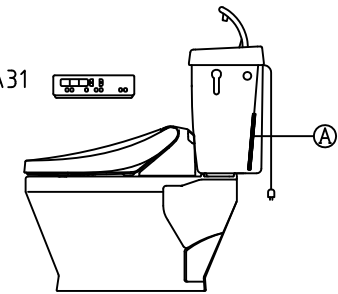

注意事項

- ボールタップは、水タンクの左右どちら側でも取付可能です。
- 壁面よりの寸法は仕上がり寸法です。

1	手洗いフタ	陶器	13	ハンドルセット	—
2	水タンク	陶器	14	クサリ	S,U,S.
3	ボールタップ	手洗い付き	15	差込パッキン	E,P,T
4	オーバーフローパイプ	P,P.	16	便器後部取付固定具	A,B,S.
5	DX用止水バルブ	E,P,T	17	床フランジ取付ビス	S,U,S.
6	560用Lトラップ	P,V,C.	18	陶器止めボルト	S,U,S.
7	温水洗浄便座	P,P.	19	DX用ジャバラホース	P,V,C.
8	便フタ	P,P.	20	新DX用手洗いノズル	A,B,S.
9	570用ノズル	A,B,S.	21	便器前部固定具	A,B,S.
10	570用便器本体	陶器	22	前部便器固定ビス	P,E.
11	便皿	P,P.	23	シーリングパッキン	P,V,C.
12	床置型磁石付ロート	P,P.	24	分岐金具	—

凍結対策仕様

DX-570FW MA31

搭載機能	脱臭カートリッジによる化学吸着方式	
使用水道圧範囲	0.06Mpa(満水圧)~0.75Mpa(静水圧)	
最大定格	AC100V 50/60Hz 310W	
商品寸法	幅421mm×奥行553mm×高さ160mm	
おしり・ビデ洗浄	ヒータ容量	250W
	温水温度	水温約32℃~約40℃(計6段階切替)
	安全装置	温度ヒューズ・高温感知スイッチ 突発検知回路
便座	ヒータ容量	45W
	表面温度	室温約28℃~36℃(計6段階切替)
	安全装置	温度ヒューズ
リモコン	寸法	幅264mm×奥行33mm×高さ73mm
	電源	単三アルカリ乾電池2本

電気用品仕様

部品名	規名	サーモ感知温度	証明書番号
Ⓐ 水中ヒーター	100V 16W	30℃ OFF 20℃ ON	JET 1327-81069-1028

・室温-5℃まで耐えられます。

U字溝へ
VP-30

ロククリーンデラックス
DX-570W MA31 標準構造図