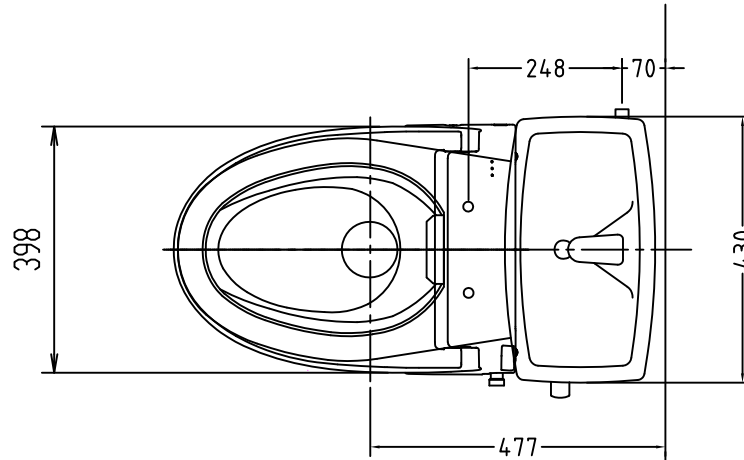

注意事項

- ボールタップは、水タンクの左右どちら側でも取付可能です。
- 壁面よりの寸法は仕上がり寸法です。

1	手洗いフタ	陶器	13	ハンドルセット	—
2	水タンク	陶器	14	クサリ	S.U.S.
3	ボールタップ	手洗い付き	15	差込パッキン	E.P.T
4	オーバーフローパイプ	P.P.	16	便器後部取付固定具	A.B.S.
5	DX用止水バルブ	E.P.T	17	床フランジ取付ビス	S.U.S.
6	560用Lトラップ	P.V.C.	18	陶器止めボルト	S.U.S.
7	温水洗浄便座	P.P.	19	DX用ジャバラホース	P.V.C.
8	便フタ	P.P.	20	新DX用手洗いノズル	A.B.S.
9	570用ノズル	A.B.S.	21	便器前部固定具	A.B.S.
10	570用便器本体	陶器	22	前部便器固定ビス	P.E.
11	便皿	P.P.	23	シーリングパッキン	P.V.C.
12	床置型磁石付ロート	P.P.	24	分岐金具	—

凍結対策仕様

DX-570FW MA32

搭載機能	脱臭カートリッジによる化学吸着方式・温風乾燥	
使用水道圧範囲	0.06Mpa(満水圧)~0.75Mpa(静水圧)	
最大定格	AC100V 50/60Hz 392W	
商品寸法	幅421mm×奥行553mm×高さ160mm	
おしり・ビデ洗浄	ヒータ容量	250W
	温水温度	水温約32℃~約40℃(計6段階切替)
	安全装置	温度ヒューズ・高温感知スイッチ 空焚検知回路
乾燥	温風温度	室温約40℃~55℃(計3段階切替)
	安全装置	温度ヒューズ
便座	ヒータ容量	45W
	表面温度	室温約28℃~36℃(計6段階切替)
	安全装置	温度ヒューズ
リモコン	寸法	幅264mm×奥行33mm×高さ73mm
	電源	単三アルカリ乾電池2本

電気用品仕様

部品名	規名	サーモ感知温度	証明書番号
Ⓐ 水中ヒーター	100V 16W	30℃ OFF 20℃ ON	JET 1327-81069-1028

・室温-5℃まで耐えられます。

U字溝へ
VP-30

ロンクリーンデラックス
DX-570W MA32 標準構造図