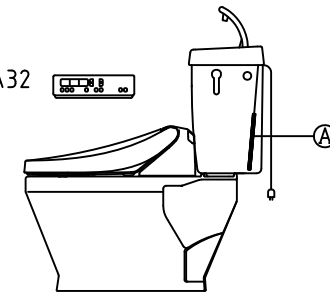

注意事項

- ボールタップは、水タンクの左右どちら側でも取付可能です。
- 壁面よりの寸法は仕上がり寸法です。

1	手洗いフタ	陶器	13	ハンドルセット	—
2	水タンク	陶器	14	クサリ	S.U.S.
3	ボールタップ	手洗い付き	15	差込パッキン	E.P.T
4	オーバーフローパイプ	P.P.	16	便器後部取付固定具	A.B.S.
5	DX用止水バルブ	E.P.T	17	床フランジ取付ビス	S.U.S.
6	560用Lトラップ	P.V.C.	18	陶器止めボルト	S.U.S.
7	温水洗浄便座	P.P.	19	DX用ジャバラホース	P.V.C.
8	便フタ	P.P.	20	新DX用手洗いノズル	A.B.S.
9	570用ノズル	A.B.S.	21	便器前部固定具	A.B.S.
10	570用便器本体	陶器	22	前部便器固定ビス	P.E.
11	便皿	P.P.	23	シーリングパッキン	P.V.C.
12	床置型磁石付ロート	P.P.	24	分岐金具	—

凍結対策仕様

DX-570FW MA32

搭載機能	脱臭カートリッジによる化学吸着方式・温風乾燥	
使用水道圧範囲	0.06Mpa(満水圧)~0.75Mpa(静水圧)	
最大定格	AC100V 50/60Hz 392W	
商品寸法	幅421mm×奥行553mm×高さ160mm	
おしり・ビデ洗浄	ヒータ容量	250W
	温水温度	水温約32℃~約40℃(計6段階切替)
	安全装置	温度ヒューズ・高温感知スイッチ 空焚検知回路
乾燥	温風温度	室温約40℃~55℃(計3段階切替)
	安全装置	温度ヒューズ
便座	ヒータ容量	45W
	表面温度	室温約28℃~36℃(計6段階切替)
	安全装置	温度ヒューズ
リモコン	寸法	幅264mm×奥行33mm×高さ73mm
	電源	単三アルカリ乾電池2本

電気用品仕様

部品名	規名	サーモ感知温度	証明書番号
Ⓐ 水中ヒーター	100V 16W	30℃ OFF 20℃ ON	JET 1327-81069-1028

・室温-5℃まで耐えられます。

U字溝へ
VP-30

ロンクリーンデラックス
DX-570W MA32 標準構造図