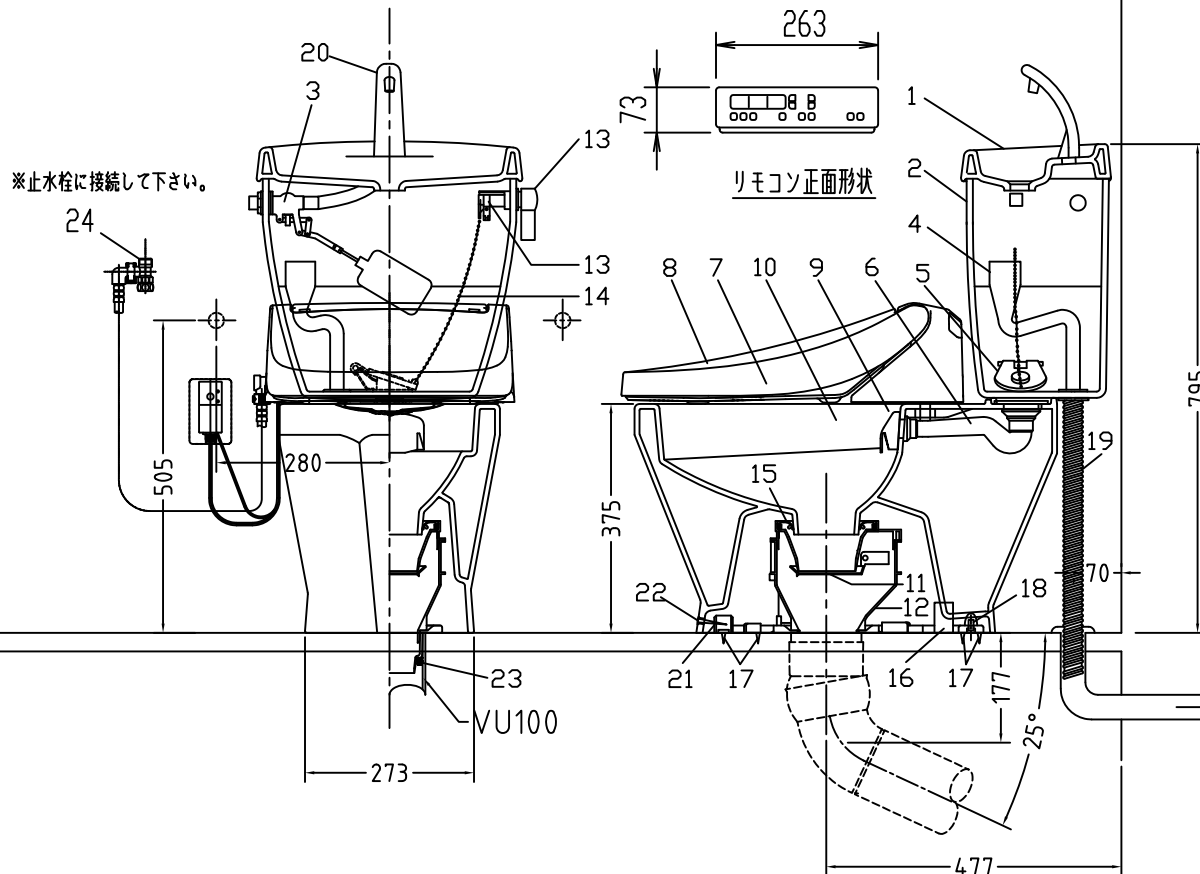

注意事項

- ボールタップは、水タンクの左右どちら側でも取付可能です。
- 壁面よりの寸法は仕上がり寸法です。

1	手洗いフタ	陶器	13	ハンドルセット	—
2	水タンク	陶器	14	クサリ	S.U.S.
3	ボールタップ	手洗い付き	15	差込パッキン	E.P.T
4	オーバーフローパイプ	P.P.	16	便器後部取付固定具	A.B.S.
5	DX用止水バルブ	E.P.T	17	床フランジ取付ビス	S.U.S.
6	560用Lトラップ	P.V.C.	18	陶器止めボルト	S.U.S.
7	温水洗浄便座	P.P.	19	DX用ジャバラホース	P.V.C.
8	便フタ	P.P.	20	新DX用手洗いノズル	A.B.S.
9	570用ノズル	A.B.S.	21	便器前部固定具	A.B.S.
10	570用便器本体	陶器	22	前部便器固定ビス	P.E.
11	便皿	P.P.	23	シーリングパッキン	P.V.C.
12	床置型磁石付ロート	P.P.	24	分岐金具	—

凍結対策仕様

DX-570FW MA32

搭載機能	脱臭カートリッジによる化学吸着方式・温風乾燥	
使用水道圧範囲	0.06Mpa(満水圧)~0.75Mpa(静水圧)	
最大定格	AC100V 50/60Hz 392W	
商品寸法	幅421mm×奥行553mm×高さ160mm	
おしり・ビデ洗浄	ヒータ容量	250W
	温水温度	水温約32℃~約40℃(計6段階切替)
	安全装置	温度ヒューズ・高温感知スイッチ 空焚検知回路
乾燥	温風温度	室温約40℃~55℃(計3段階切替)
	安全装置	温度ヒューズ
便座	ヒータ容量	45W
	表面温度	室温約28℃~36℃(計6段階切替)
	安全装置	温度ヒューズ
リモコン	寸法	幅264mm×奥行33mm×高さ73mm
	電源	単三アルカリ乾電池2本

電気用品仕様

部品名	規名	サーモ感知温度	証明書番号
Ⓐ 水中ヒーター	100V 16W	30℃ OFF 20℃ ON	JET 1327-81069-1028

・室温-5℃まで耐えられます。

U字溝へ
VP-30

ロンクリーンデラックス
DX-570W MA32 標準構造図