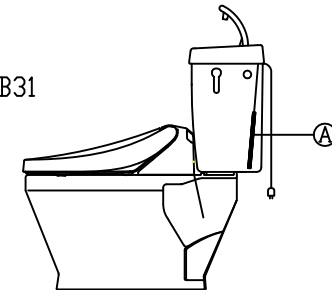

注意事項

- ボールタップは、水タンクの左右どちら側でも取付可能です。
- 壁面よりの寸法は仕上がり寸法です。

1	手洗い無しフタ	陶器	13	ハンドルセット	—
2	水タンク	陶器	14	クサリ	S.U.S.
3	ボールタップ	手洗い付	15	差込パッキン	E.P.T
4	オーバーフローパイプ	P.P.	16	便器後部取付固定具	A.B.S.
5	DX用止水バルブ	E.P.T	17	床フランジ取付ビス	S.U.S.
6	560用Lトラップ	P.V.C.	18	陶器止めボルト	S.U.S.
7	温水洗浄便座	P.P.	19	DX用ジャバラホース	P.V.C.
8	便フタ	P.P.	20	便器前部固定具	P.E.
9	570用ノズル	A.B.S.	21	前部便器固定ビス	S.U.S.
10	570用便器本体	陶器	22	シーリングパッキン	P.V.C.
11	便皿	P.P.	23	新DX用手洗いノズル	A.B.S.
12	床置型磁石付ロート	P.P.	24	分岐金具	—

凍結対策仕様

DX-570FW MB31

搭載機能	脱臭カートリッジによる化学吸着方式	
使用水道圧範囲	0.06Mpa(満水圧)~0.75Mpa(止水圧)	
最大定格	AC100V 50/60Hz 310W	
商品寸法	幅487mm×奥行553mm×高さ160mm	
おしり・ビデ洗浄	ヒータ容量	250W
	温水温度	水温約32℃~約40℃(計6段階調整)
	安全装置	温度ヒューズ・高温感知スイッチ 空焚検知回路
便座	ヒータ容量	45W
	表面温度	室温約28℃~36℃(計6段階調整)
	安全装置	温度ヒューズ