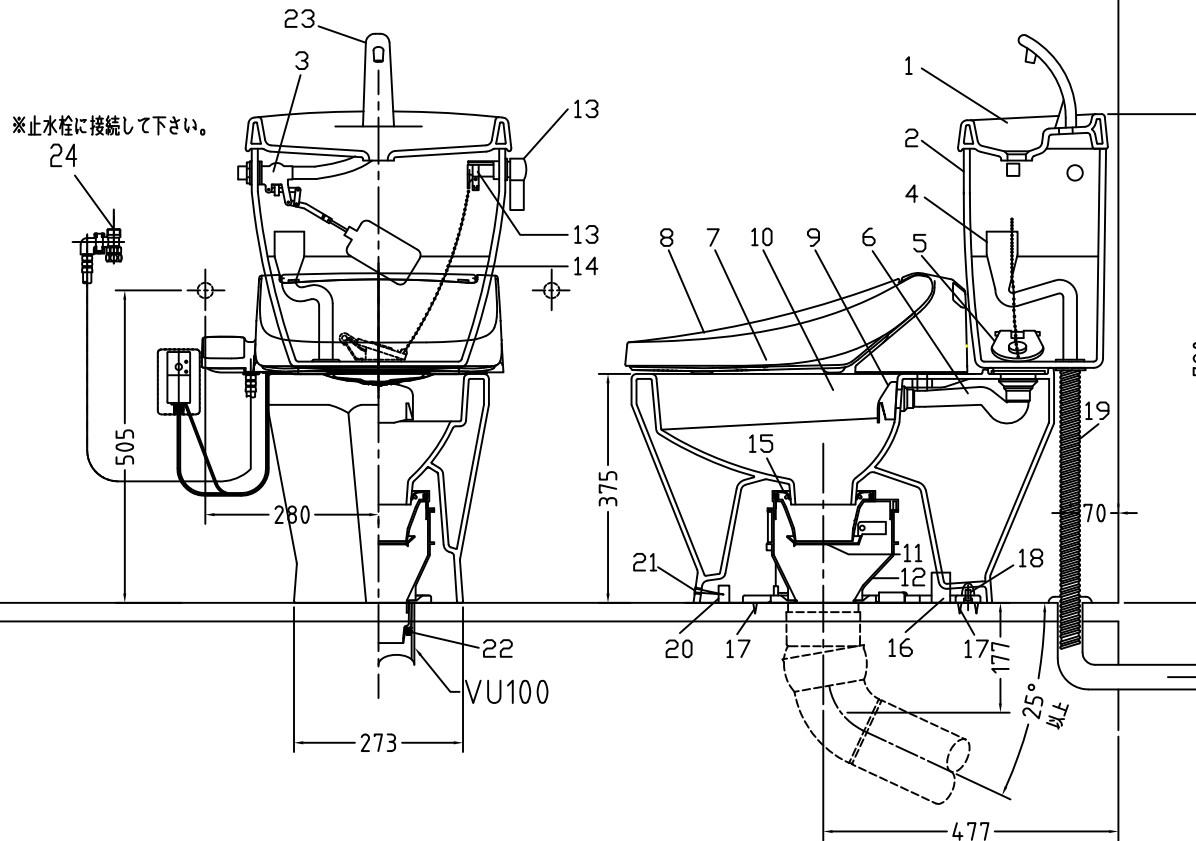

注意事項

- ボールタップは、水タンクの左右どちら側でも取付可能です。
- 壁面よりの寸法は仕上がり寸法です。

1	手洗い無しフタ	陶器	13	ハンドルセット	—
2	水タンク	陶器	14	クサリ	S.U.S.
3	ボールタップ	手洗い付	15	差込パッキン	E.P.T
4	オーバーフローパイプ	P.P.	16	便器後部取付固定具	A.B.S.
5	DX用止水バルブ	E.P.T	17	床フランジ取付ビス	S.U.S.
6	560用Lトラップ	P.V.C.	18	陶器止めボルト	S.U.S.
7	温水洗浄便座	P.P.	19	DX用ジャバラホース	P.V.C.
8	便フタ	P.P.	20	便器前部固定具	P.E.
9	570用ノズル	A.B.S.	21	前部便器固定ビス	S.U.S.
10	570用便器本体	陶器	22	シーリングパッキン	P.V.C.
11	便皿	P.P.	23	新DX用手洗いノズル	A.B.S.
12	床置型磁石付ロート	P.P.	24	分岐金具	—

凍結対策仕様

DX-570FW MB31

搭載機能	脱臭カートリッジによる化学吸着方式	
使用水道圧範囲	0.06Mpa(満水圧)~0.75Mpa(止水圧)	
最大定格	AC100V 50/60Hz 310W	
商品寸法	幅487mm×奥行553mm×高さ160mm	
おしり・ビデ洗浄	ヒータ容量	250W
	温水温度	水温約32℃~約40℃(計6段階調整)
	安全装置	温度ヒューズ・高温感知スイッチ 空焚検知回路
便座	ヒータ容量	45W
	表面温度	室温約28℃~36℃(計6段階調整)
	安全装置	温度ヒューズ

電気用品仕様

部品名	規名	サーモ感知温度	証明書番号
Ⓐ 水中ヒーター	100V 16W	30℃ OFF 20℃ ON	JET 1327-81069-1028

・室温-5℃まで耐えられます。

U字溝へ
VP-30

ロククリーンデラックス
DX-570W MB31 標準構造図