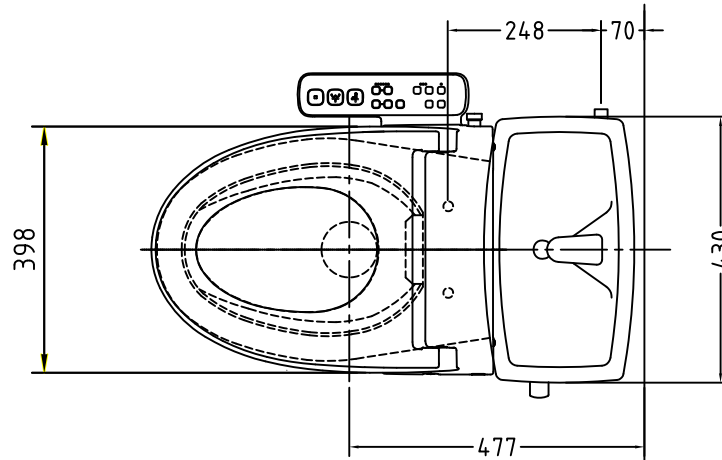

注意事項

- ボールタップは、水タンクの左右どちら側でも取付可能です。
- 壁面よりの寸法は仕上がり寸法です。

1	手洗い無しフタ	陶器	13	ハンドルセット	—
2	水タンク	陶器	14	クサリ	S.U.S.
3	ボールタップ	手洗い付	15	差込パッキン	E.P.T
4	オーバーフローパイプ	P.P.	16	便器後部取付固定具	A.B.S.
5	DX用止水バルブ	E.P.T	17	床フランジ取付ビス	S.U.S.
6	560用Lトラップ	P.V.C.	18	陶器止めボルト	S.U.S.
7	温水洗浄便座	P.P.	19	DX用ジャバラホース	P.V.C.
8	便フタ	P.P.	20	便器前部固定具	P.E.
9	570用ノズル	A.B.S.	21	前部便器固定ビス	S.U.S.
10	570用便器本体	陶器	22	シーリングパッキン	P.V.C.
11	便皿	P.P.	23	新DX用手洗いノズル	A.B.S.
12	床置型磁石付ロート	P.P.	24	分岐金具	—

凍結対策仕様

DX-570FW MB31

搭載機能	脱臭カートリッジによる化学吸着方式	
使用水道圧範囲	0.06Mpa(満水圧)~0.75Mpa(止水圧)	
最大定格	AC100V 50/60Hz 310W	
商品寸法	幅487mm×奥行553mm×高さ160mm	
おしり・ビデ洗浄	ヒータ容量	250W
	温水温度	水温約32℃~約40℃(計6段階調整)
	安全装置	温度ヒューズ・高温感知スイッチ 空焚検知回路
便座	ヒータ容量	45W
	表面温度	室温約28℃~36℃(計6段階調整)
	安全装置	温度ヒューズ

電気用品仕様

部品名	規名	サーモ感知温度	証明書番号
Ⓐ 水中ヒーター	100V 16W	30℃ OFF 20℃ ON	JET 1327-81069-1028

・室温-5℃まで耐えられます。

U字溝へ
VP-30

ロククリーンデラックス
DX-570W MB31 標準構造図