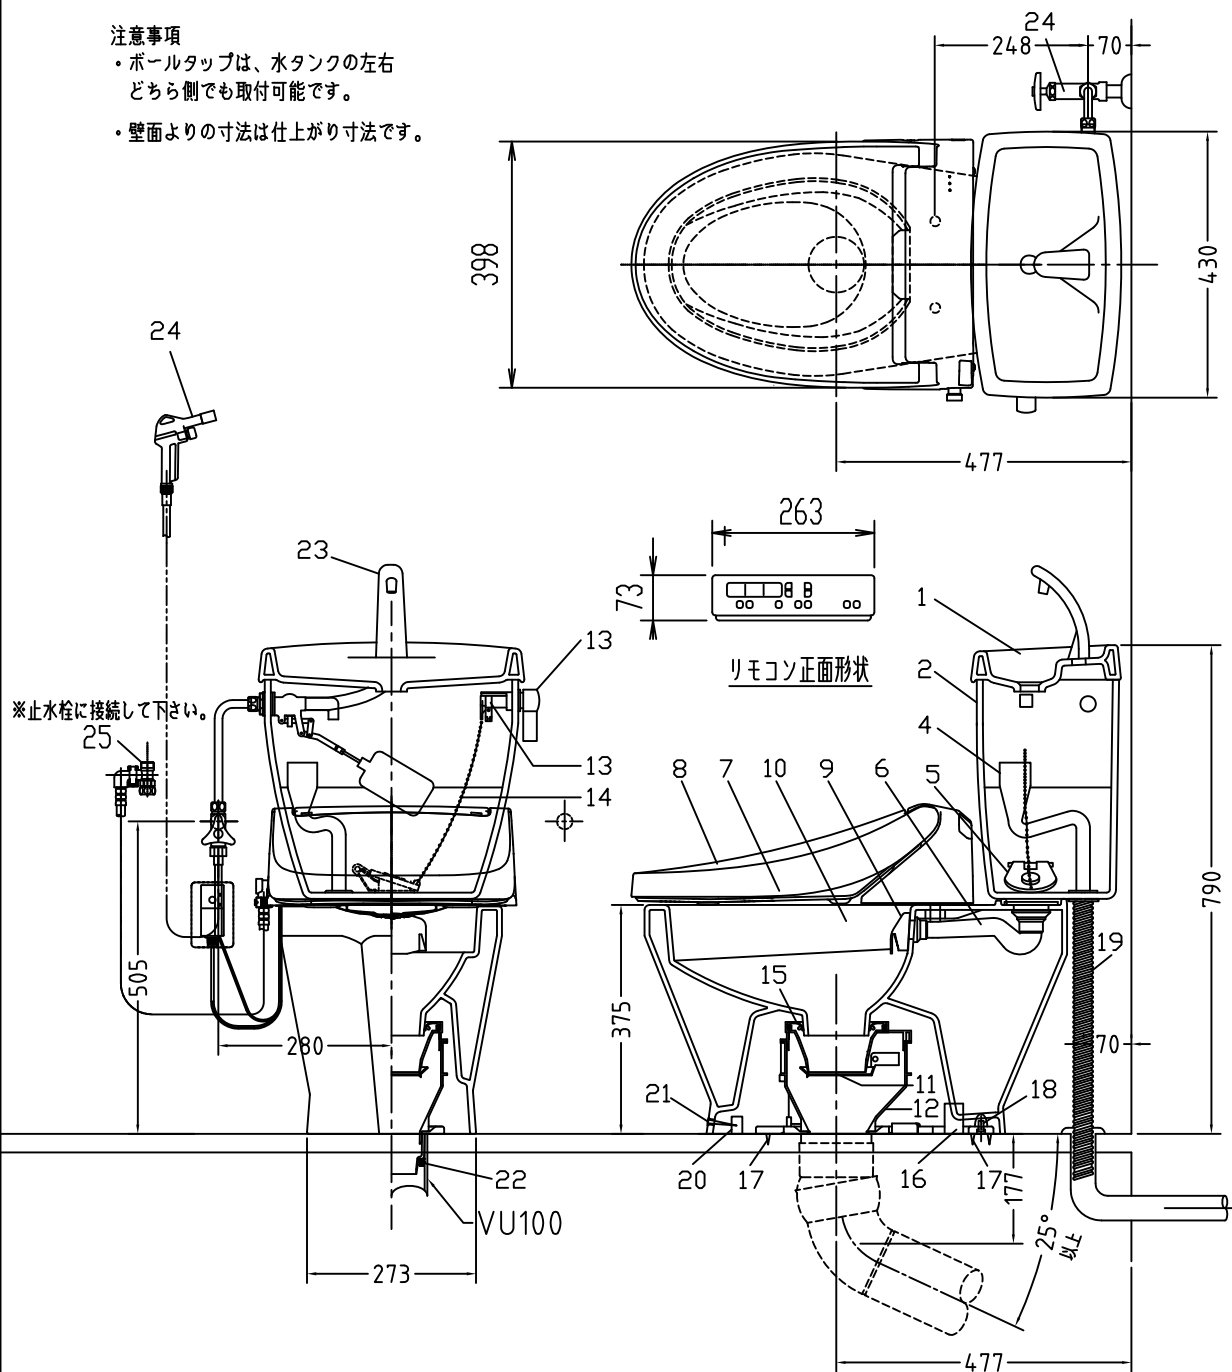

注意事項

- ボールタップは、水タンクの左右どちら側でも取付可能です。
- 壁面よりの寸法は仕上がり寸法です。

1	手洗い無しフタ	陶器	14	クサリ	S.U.S.
2	水タンク	陶器	15	差込パッキン	E.P.T
3	ボールタップ	手洗い無し	16	便器後部取付固定具	A.B.S.
4	オーバーフローパイプ	P.P.	17	床フランジ取付ビス	S.U.S.
5	DX用止水バルブ	E.P.T	18	陶器止めボルト	S.U.S.
6	560用Lトラップ	P.V.C.	19	DX用ジャバラホース	P.V.C.
7	温水洗浄便座	P.P.	20	便器前部固定具	P.E
8	便フタ	P.P.	21	前部便器固定ビス	S.U.S.
9	570用ノズル	A.B.S.	22	シーリングパッキン	P.V.C.
10	570用便器本体	陶器	23	新DX用手洗いノズル	A.B.S.
11	便皿	P.P.	24	DX洗浄ノズルセット	—
12	床置型磁石付ロート	P.P.	24	洗浄ノズル L=1100mm	—
13	ハンドルセット	—	25	分岐金具	—

搭載機能	脱臭カートリッジによる化学吸着方式	
使用水道圧範囲	0.06Mpa(添動圧)~0.75Mpa(静水圧)	
最大定格	AC100V 50/60Hz 310W	
商品寸法	幅421mm×奥行553mm×高さ160mm	
おしり・ビデ洗浄	ヒータ容量	250W
	温水温度	水温約32℃~約40℃(計6段階切替)
	安全装置	温度ヒューズ・高温感知スイッチ 空焚検知回路
便座	ヒータ容量	45W
	表面温度	室温約28℃~36℃(計6段階切替)
	安全装置	温度ヒューズ
リモコン	寸法	幅264mm×奥行33mm×高さ73mm
	電源	単三アルカリ乾電池2本

電気用品仕様

部品名	規名	サーモ感知温度	証明書番号
① 水中ヒーター	100V 16W	30℃ OFF 20℃ ON	JET 1327-81069-1028

・室温-5℃まで耐えられます。

ロンクリーンデラックス
DX-570W/N MA31 標準構造図