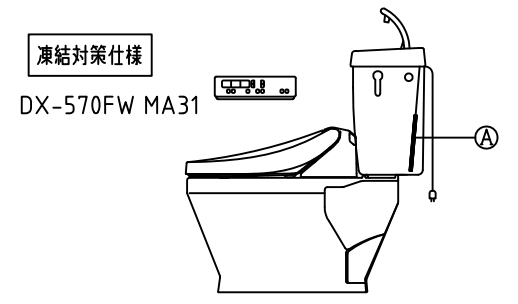

注意事項

- ボールタップは、水タンクの左右どちら側でも取付可能です。
- 壁面よりの寸法は仕上がり寸法です。

1	手洗い無しフタ	陶器	14	クサリ	S.U.S.
2	水タンク	陶器	15	差込パッキン	E.P.T
3	ボールタップ	手洗い無し	16	便器後部取付固定具	A.B.S.
4	オーバーフローパイプ	P.P.	17	床フランジ取付ビス	S.U.S.
5	DX用止水バルブ	E.P.T	18	陶器止めボルト	S.U.S.
6	560用Lトラップ	P.V.C.	19	DX用ジャバラホース	P.V.C.
7	温水洗浄便座	P.P.	20	便器前部固定具	P.E
8	便フタ	P.P.	21	前部便器固定ビス	S.U.S.
9	570用ノズル	A.B.S.	22	シーリングパッキン	P.V.C.
10	570用便器本体	陶器	23	新DX用手洗いノズル	A.B.S.
11	便皿	P.P.	24	DX洗浄ノズルセット	—
12	床置型磁石付ロート	P.P.	24	洗浄ノズル L=1100mm	—
13	ハンドルセット	—	25	分岐金具	—

搭載機能	脱臭カートリッジによる化学吸着方式	
使用水道圧範囲	0.06Mpa(添動圧)~0.75Mpa(静水圧)	
最大定格	AC100V 50/60Hz 310W	
商品寸法	幅421mm×奥行553mm×高さ160mm	
おしり・ビデ洗浄	ヒータ容量	250W
	温水温度	水温約32℃~約40℃(計6段階切替)
	安全装置	温度ヒューズ・高温感知スイッチ 空焚検知回路
便座	ヒータ容量	45W
	表面温度	室温約28℃~36℃(計6段階切替)
	安全装置	温度ヒューズ
リモコン	寸法	幅264mm×奥行33mm×高さ73mm
	電源	単三アルカリ乾電池2本