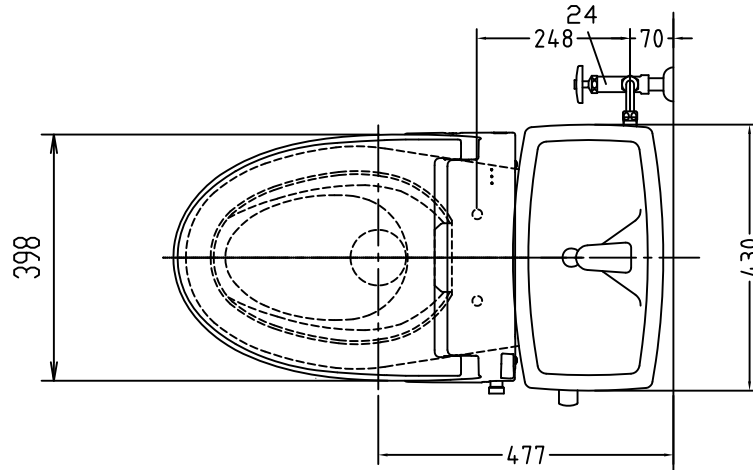

注意事項

- ボールタップは、水タンクの左右どちら側でも取付可能です。
- 壁面よりの寸法は仕上がり寸法です。

リモコン正面形状

1	手洗い無しフタ	陶器	14	クサリ	S.U.S.
2	水タンク	陶器	15	差込パッキン	E.P.T
3	ボールタップ	手洗い無し	16	便器後部取付固定具	A.B.S.
4	オーバーフローパイプ	P.P.	17	床フランジ取付ビス	S.U.S.
5	DX用止水バルブ	E.P.T	18	陶器止めボルト	S.U.S.
6	560用Lトラップ	P.V.C.	19	DX用ジャバラホース	P.V.C.
7	温水洗浄便座	P.P.	20	便器前部固定具	P.E
8	便フタ	P.P.	21	前部便器固定ビス	S.U.S.
9	570用ノズル	A.B.S.	22	シーリングパッキン	P.V.C.
10	570用便器本体	陶器	23	新DX用手洗いノズル	A.B.S.
11	便皿	P.P.	24	DX洗浄ノズルセット	—
12	床置型磁石付ロート	P.P.	24	洗浄ノズル L=1100mm	—
13	ハンドルセット	—	25	分岐金具	—

凍結対策仕様

DX-570FW MA32

搭載機能	脱臭カートリッジによる化学吸着方式・温風乾燥	
使用水道圧範囲	0.06Mpa(満水)-0.75Mpa(静水圧)	
最大定格	AC100V 50/60Hz 392W	
商品寸法	幅421mm×奥行553mm×高さ160mm	
おしり・ビデ洗浄	ヒータ容量	250W
	温水温度	水温約32℃~約40℃(計6段階切替)
	安全装置	温度ヒューズ・高温感知スイッチ 空焚検知回路
乾燥	温風温度	室温約40℃~55℃(計3段階切替)
	安全装置	温度ヒューズ
便座	ヒータ容量	45W
	表面温度	室温約28℃~36℃(計6段階切替)
	安全装置	温度ヒューズ
リモコン	寸法	幅264mm×奥行33mm×高さ73mm
	電源	単三アルカリ乾電池2本

電気用品仕様

部品名	規名	サーモ感知温度	証明書番号
① 水中ヒーター	100V 16W	30℃ OFF 20℃ ON	JET 1327-81069-1028

・室温-5℃まで耐えられます。

U字溝へ
VP-30

ロンクリーンデラックス
DX-570W/N MA32 標準構造図