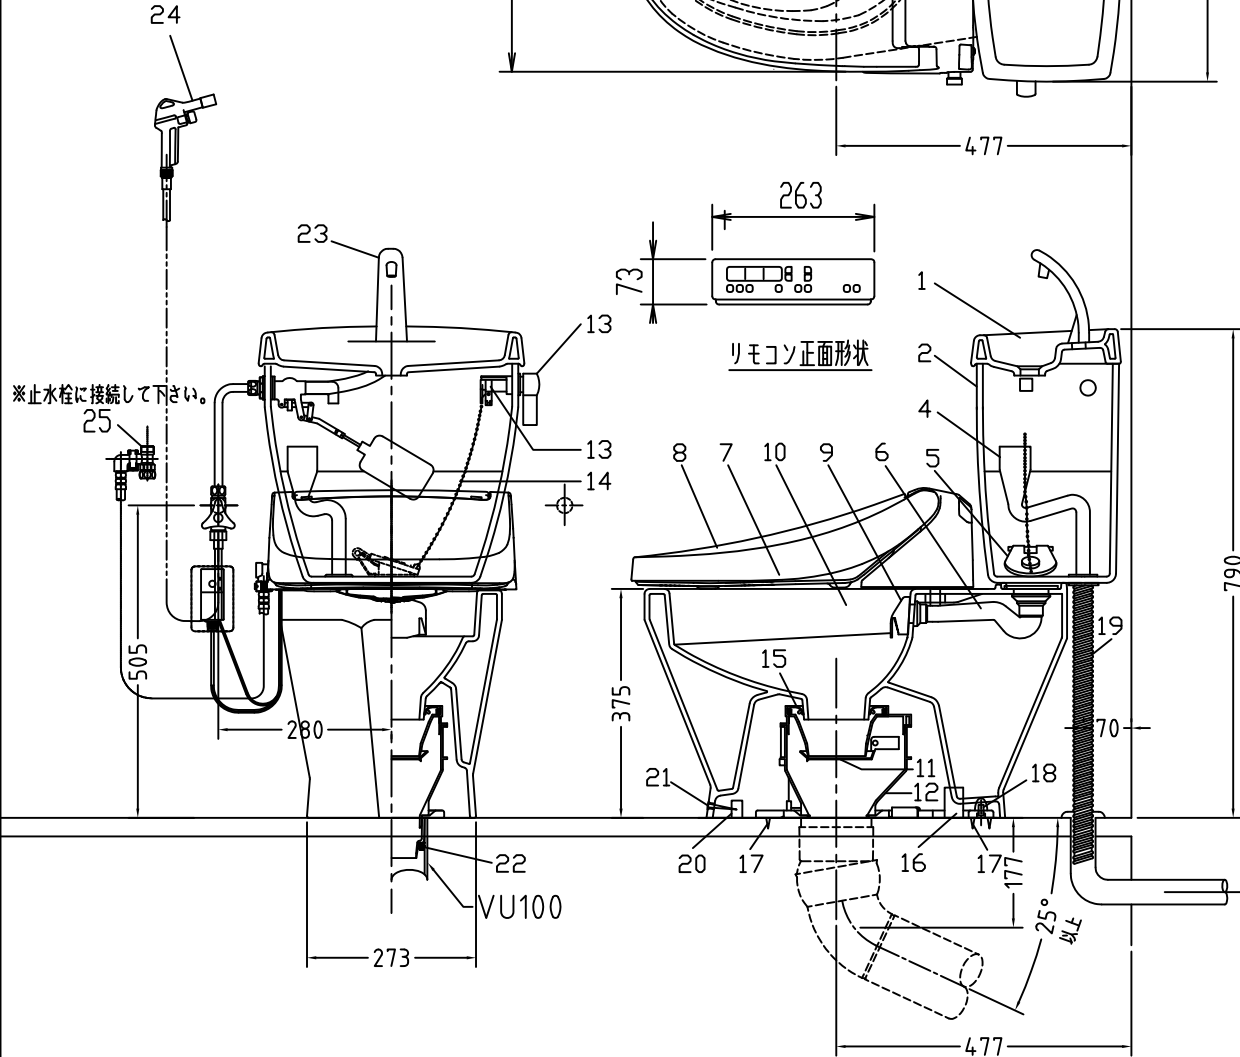

注意事項

- ボールタップは、水タンクの左右どちら側でも取付可能です。
- 壁面よりの寸法は仕上がり寸法です。

リモコン正面形状

1	手洗い無しフタ	陶器	14	クサリ	S.U.S.
2	水タンク	陶器	15	差込パッキン	E.P.T
3	ボールタップ	手洗い無し	16	便器後部取付固定具	A.B.S.
4	オーバーフローパイプ	P.P.	17	床フランジ取付ビス	S.U.S.
5	DX用止水バルブ	E.P.T	18	陶器止めボルト	S.U.S.
6	560用Lトラップ	P.V.C.	19	DX用ジャバラホース	P.V.C.
7	温水洗浄便座	P.P.	20	便器前部固定具	P.E
8	便フタ	P.P.	21	前部便器固定ビス	S.U.S.
9	570用ノズル	A.B.S.	22	シーリングパッキン	P.V.C.
10	570用便器本体	陶器	23	新DX用手洗いノズル	A.B.S.
11	便皿	P.P.	24	DX洗浄ノズルセット	—
12	床置型磁石付ロート	P.P.	24	洗浄ノズル L=1100mm	—
13	ハンドルセット	—	25	分岐金具	—

凍結対策仕様

DX-570FW MA32

搭載機能	脱臭カートリッジによる化学吸着方式・温風乾燥	
使用水道圧範囲	0.06Mpa(満水)-0.75Mpa(静水圧)	
最大定格	AC100V 50/60Hz 392W	
商品寸法	幅421mm×奥行553mm×高さ160mm	
おしり・ビデ洗浄	ヒータ容量	250W
	温水温度	水温約32℃~約40℃(計6段階切替)
	安全装置	温度ヒューズ・高温感知スイッチ 空焚検知回路
乾燥	温風温度	室温約40℃~55℃(計3段階切替)
	安全装置	温度ヒューズ
便座	ヒータ容量	45W
	表面温度	室温約28℃~36℃(計6段階切替)
	安全装置	温度ヒューズ
リモコン	寸法	幅264mm×奥行33mm×高さ73mm
	電源	単三アルカリ乾電池2本

電気用品仕様

部品名	規名	サーモ感知温度	証明書番号
① 水中ヒーター	100V 16W	30℃ OFF 20℃ ON	JET 1327-81069-1028

・室温-5℃まで耐えられます。

U字溝へ
VP-30

ロンクリーンデラックス
DX-570W/N MA32 標準構造図