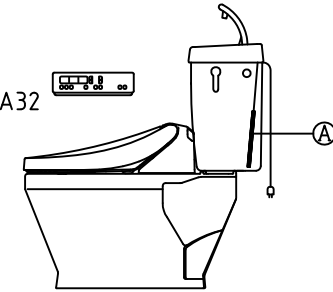

注意事項

- ボールタップは、水タンクの左右どちら側でも取付可能です。
- 壁面よりの寸法は仕上がり寸法です。

リモコン正面形状

1	手洗い無しフタ	陶器	14	クサリ	S.U.S.
2	水タンク	陶器	15	差込パッキン	E.P.T
3	ボールタップ	手洗い無し	16	便器後部取付固定具	A.B.S.
4	オーバーフローパイプ	P.P.	17	床フランジ取付ビス	S.U.S.
5	DX用止水バルブ	E.P.T	18	陶器止めボルト	S.U.S.
6	560用Lトラップ	P.V.C.	19	DX用ジャバラホース	P.V.C.
7	温水洗浄便座	P.P.	20	便器前部固定具	P.E
8	便フタ	P.P.	21	前部便器固定ビス	S.U.S.
9	570用ノズル	A.B.S.	22	シーリングパッキン	P.V.C.
10	570用便器本体	陶器	23	新DX用手洗いノズル	A.B.S.
11	便皿	P.P.	24	DX洗浄ノズルセット	—
12	床置型磁石付ロート	P.P.	24	洗浄ノズル L=1100mm	—
13	ハンドルセット	—	25	分岐金具	—

凍結対策仕様

DX-570FW MA32

搭載機能	脱臭カートリッジによる化学吸着方式・温風乾燥	
使用水道圧範囲	0.06Mpa(満水)-0.75Mpa(静水圧)	
最大定格	AC100V 50/60Hz 392W	
商品寸法	幅421mm×奥行553mm×高さ160mm	
おしり・ビデ洗浄	ヒータ容量	250W
	温水温度	水温約32℃~約40℃(計6段階切替)
	安全装置	温度ヒューズ・高温感知スイッチ 空焚検知回路
乾燥	温風温度	室温約40℃~55℃(計3段階切替)
	安全装置	温度ヒューズ
便座	ヒータ容量	45W
	表面温度	室温約28℃~36℃(計6段階切替)
	安全装置	温度ヒューズ
リモコン	寸法	幅264mm×奥行33mm×高さ73mm
	電源	単三アルカリ乾電池2本

電気用品仕様

部品名	規名	サーモ感知温度	証明書番号
① 水中ヒーター	100V 16W	30℃ OFF 20℃ ON	JET 1327-81069-1028

・室温-5℃まで耐えられます。

U字溝へ
VP-30

ロンクリーンデラックス
DX-570W/N MA32 標準構造図