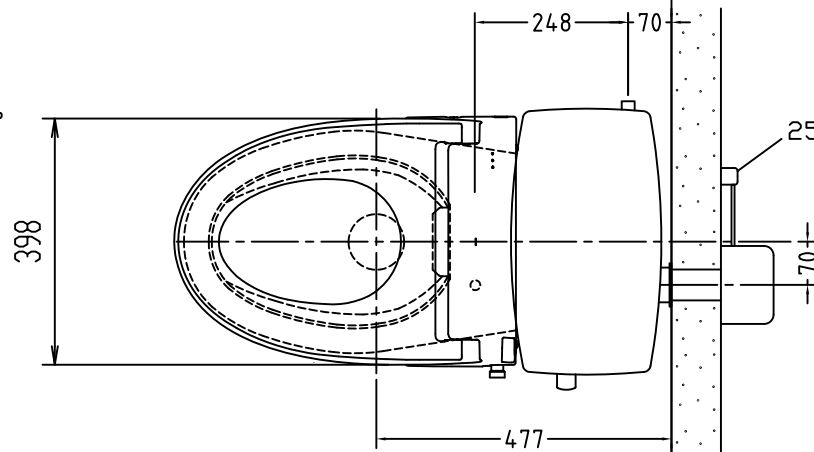

注意事項

- ボールタップは、水タンクの左右どちら側でも取付可能です。
- 壁面よりの寸法は仕上がり寸法です。

1	手洗い無しフタ	陶器	14	クサリ	S.U.S.
2	水タンク	陶器	15	差込パッキン	E.P.T
3	ボールタップ	手洗い無し	16	便器後部取付固定具	A.B.S.
4	オーバーフローパイプ	P.P.	17	床フランジ取付ビス	S.U.S.
5	DX止水バルブ	E.P.T	18	陶器止めボルト	S.U.S.
6	560用Lトラップ	P.V.C.	19	DX用ジャバラホース	P.V.C.
7	温水洗浄便座	P.P.	20	便器前部固定具	A.B.S.
8	便フタ	P.P.	21	前部便器固定ビス	P.E
9	570用ノズル	A.B.S.	22	シーリングパッキン	P.V.C.
10	570用便器本体	陶器	23	エアホース	P.V.C.
11	便皿	P.P.	24	ファンケースカバー	A.B.S.
12	床置型磁石付ロート	P.P.	25	屋外コンセント	—
13	ハンドルセット	—	26	分岐金具	—
			(A)	水中ヒーター	—

凍結対策仕様

DXAK-570FP MA31

搭載機能	脱臭カブリによる化学吸着方式	
使用水道圧範囲	0.06Mpa(満水圧)~0.75Mpa(静水圧)	
最大定格	AC100V 50/60Hz 310W	
商品寸法	幅421mm×奥行553mm×高さ160mm	
おしり・ビデ洗浄	ヒータ容量	250W
	温水温度	水温約32℃~約40℃(計6段階切替)
	安全装置	温度ヒューズ・高温感知スイッチ 空焚検知回路
便座	ヒータ容量	45W
	表面温度	室温約28℃~36℃(計6段階切替)
	安全装置	温度ヒューズ
リモコン	寸法	幅264mm×奥行33mm×高さ73mm
	電源	単三アルカリ乾電池2本