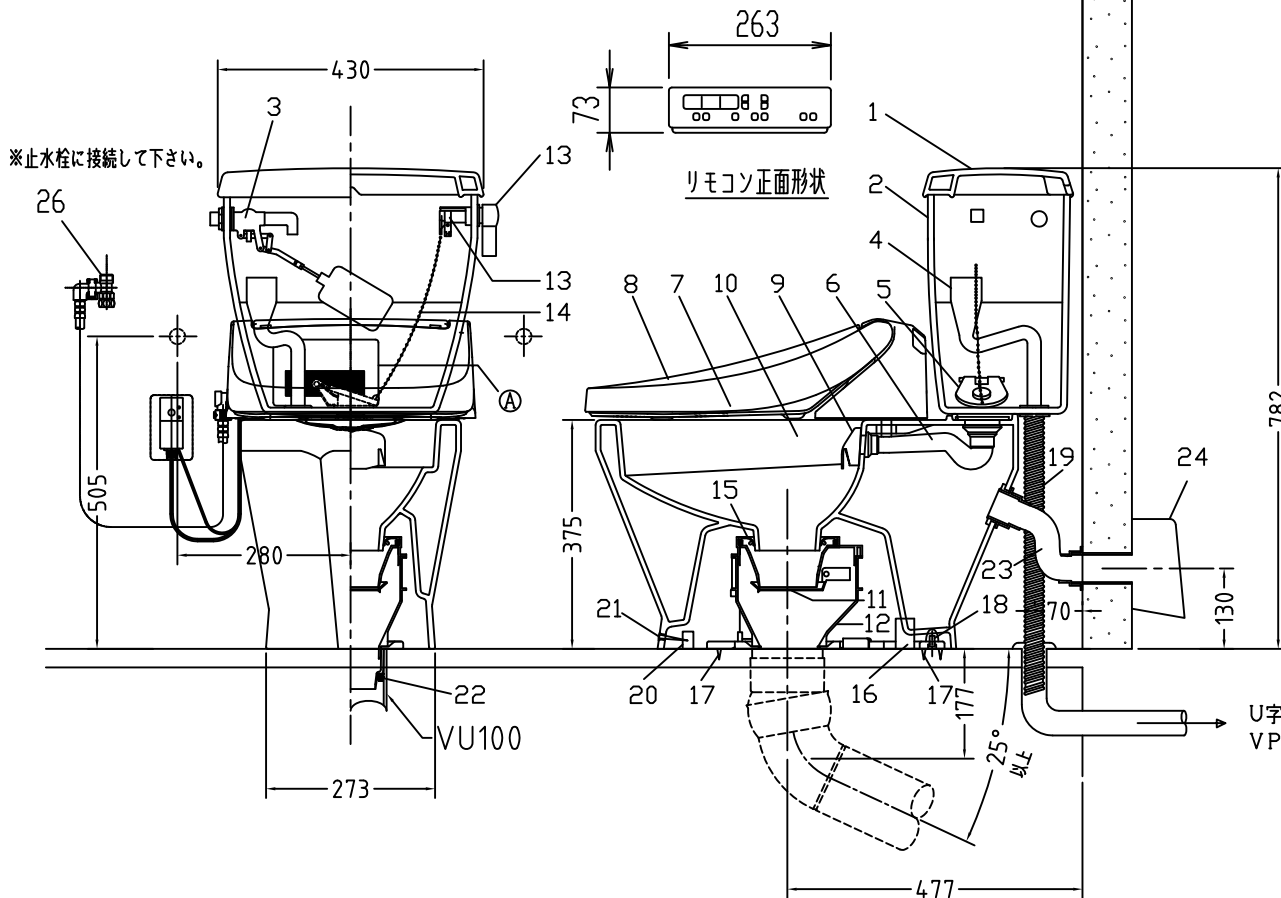

注意事項

- ボールタップは、水タンクの左右どちら側でも取付可能です。
- 壁面よりの寸法は仕上がり寸法です。

1	手洗い無しフタ	陶器	14	クサリ	S.U.S.
2	水タンク	陶器	15	差込パッキン	E.P.T
3	ボールタップ	手洗い無し	16	便器後部取付固定具	A.B.S.
4	オーバーフローパイプ	P.P.	17	床フランジ取付ビス	S.U.S.
5	DX止水バルブ	E.P.T	18	陶器止めボルト	S.U.S.
6	560用Lトラップ	P.V.C.	19	DX用ジャバラホース	P.V.C.
7	温水洗浄便座	P.P.	20	便器前部固定具	A.B.S.
8	便フタ	P.P.	21	前部便器固定ビス	P.E
9	570用ノズル	A.B.S.	22	シーリングパッキン	P.V.C.
10	570用便器本体	陶器	23	エアホース	P.V.C.
11	便皿	P.P.	24	ファンケースカバー	A.B.S.
12	床置型磁石付ロート	P.P.	25	屋外コンセント	—
13	ハンドルセット	—	26	分岐金具	—
			(A)	水中ヒーター	—

凍結対策仕様

DXAK-570FP MA31

搭載機能	脱臭カブリによる化学吸着方式	
使用水道圧範囲	0.06Mpa(満水圧)~0.75Mpa(静水圧)	
最大定格	AC100V 50/60Hz 310W	
商品寸法	幅421mm×奥行553mm×高さ160mm	
おしり・ビデ洗浄	ヒータ容量	250W
	温水温度	水温約32℃~約40℃(計6段階切替)
	安全装置	温度ヒューズ・高温感知スイッチ 空焚検知回路
便座	ヒータ容量	45W
	表面温度	室温約28℃~36℃(計6段階切替)
	安全装置	温度ヒューズ
リモコン	寸法	幅264mm×奥行33mm×高さ73mm
	電源	単三アルカリ乾電池2本

電気用品仕様

部品名	規名	サーモ感知温度	証明書番号
(A) 水中ヒーター	100V 16W	30℃ OFF 20℃ ON	JET1327-81069-1028

・室温-5℃まで耐えられます。

ロンクリーンデラックス

DXA-K-570FP MA31

標準構造図