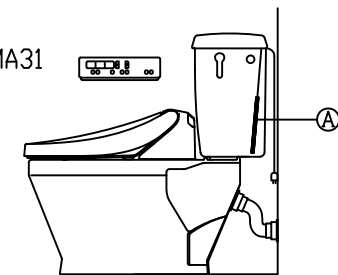

注意事項

- ボールタップは、水タンクの左右どちら側でも取付可能です。
- 壁面よりの寸法は仕上がり寸法です。

1	手洗い無しフタ	陶器	14	クサリ	S.U.S.
2	水タンク	陶器	15	差込パッキン	E.P.T
3	ボールタップ	手洗い無し	16	便器後部取付固定具	A.B.S.
4	オーバーフローパイプ	P.P.	17	床フランジ取付ビス	S.U.S.
5	DX止水バルブ	E.P.T	18	陶器止めボルト	S.U.S.
6	560用Lトラップ	P.V.C.	19	DX用ジャバラホース	P.V.C.
7	温水洗浄便座	P.P.	20	便器前部固定具	A.B.S.
8	便フタ	P.P.	21	前部便器固定ビス	P.E
9	570用ノズル	A.B.S.	22	シーリングパッキン	P.V.C.
10	570用便器本体	陶器	23	エアホース	P.V.C.
11	便皿	P.P.	24	ファンケースカバー	A.B.S.
12	床置型磁石付ロート	P.P.	25	屋外コンセント	—
13	ハンドルセット	—	26	分岐金具	—
			(A)	水中ヒーター	—

凍結対策仕様

DXAK-570FP MA31

搭載機能	脱臭カブリによる化学吸着方式	
使用水道圧範囲	0.06Mpa(満水圧)~0.75Mpa(静水圧)	
最大定格	AC100V 50/60Hz 310W	
商品寸法	幅421mm×奥行553mm×高さ160mm	
おしり・ビデ洗浄	ヒータ容量	250W
	温水温度	水温約32℃~約40℃(計6段階切替)
	安全装置	温度ヒューズ・高温感知スイッチ 空焚検知回路
便座	ヒータ容量	45W
	表面温度	室温約28℃~36℃(計6段階切替)
	安全装置	温度ヒューズ
リモコン	寸法	幅264mm×奥行33mm×高さ73mm
	電源	単三アルカリ乾電池2本