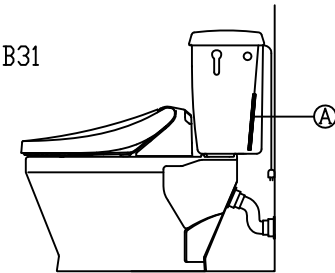

注意事項

- ボールタップは、水タンクの左右どちら側でも取付可能です。
- 壁面よりの寸法は仕上がり寸法です。

1	手洗い無しフタ	陶器	14	クサリ	S.U.S.
2	水タンク	陶器	15	差込パッキン	E.P.T
3	ボールタップ	手洗い無し	16	便器後部取付固定具	A.B.S.
4	オーバーフローパイプ	P.P.	17	床フランジ取付ビス	S.U.S.
5	DX用止水バルブ	E.P.T	18	陶器止めボルト	S.U.S.
6	560用Lトラップ	P.V.C.	19	DX用ジャバラホース	P.V.C.
7	温水洗浄便座	P.P.	20	便器前部固定具	A.B.S.
8	便フタ	P.P.	21	前部便器固定ビス	P.E
9	570用ノズル	A.B.S.	22	シーリングパッキン	P.V.C.
10	570用便器本体	陶器	23	エアホース	P.V.C.
11	便皿	P.P.	24	ファンケースカバー	A.B.S.
12	床置型磁石付ロート	P.P.	25	屋外コンセント	—
13	ハンドルセット	—	26	分岐金具	—
			(A)	水中ヒーター	—

凍結対策仕様

DXAK-570FP MB31

搭載機能	脱臭カリofによる化学吸着方式	
使用水道圧範囲	0.06Mpa(満水圧)~0.75Mpa(静水圧)	
最大定格	AC100V 50/60Hz 310W	
商品寸法	幅487mm×奥行553mm×高さ160mm	
おしり・ビデ洗浄	ヒータ容量	250W
	温水温度	水温約32℃~約40℃(計6段階切替)
	安全装置	温度ヒューズ・高温感知スイッチ 空焚機回路
便座	ヒータ容量	45W
	表面温度	室温約28℃~36℃(計6段階切替)
	安全装置	温度ヒューズ