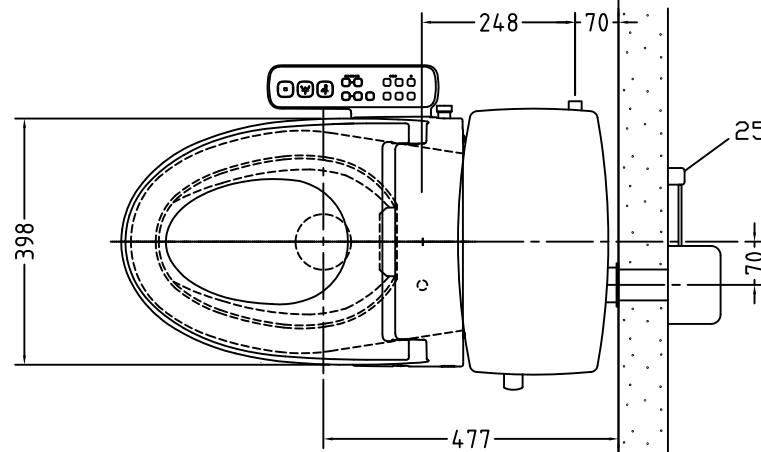

注意事項

- ボールタップは、水タンクの左右どちら側でも取付可能です。
- 壁面よりの寸法は仕上がり寸法です。

1	手洗い無しフタ	陶器	14	クサリ	S.U.S.
2	水タンク	陶器	15	差込パッキン	E.P.T
3	ボールタップ	手洗い無し	16	便器後部取付固定具	A.B.S.
4	オーバーフローパイプ	P.P.	17	床フランジ取付ビス	S.U.S.
5	DX用止水バルブ	E.P.T	18	陶器止めボルト	S.U.S.
6	560用Lトラップ	P.V.C.	19	DX用ジャバラホース	P.V.C.
7	温水洗浄便座	P.P.	20	便器前部固定具	A.B.S.
8	便フタ	P.P.	21	前部便器固定ビス	P.E
9	570用ノズル	A.B.S.	22	シーリングパッキン	P.V.C.
10	570用便器本体	陶器	23	エアホース	P.V.C.
11	便皿	P.P.	24	ファンケースカバー	A.B.S.
12	床置型磁石付ロート	P.P.	25	屋外コンセント	—
13	ハンドルセット	—	26	分岐金具	—
			(A)	水中ヒーター	—

凍結対策仕様

DXAK-570FP MB31

搭載機能	脱臭カリofによる化学吸着方式	
使用水道圧範囲	0.06Mpa(満水圧)~0.75Mpa(静水圧)	
最大定格	AC100V 50/60Hz 310W	
商品寸法	幅487mm×奥行553mm×高さ160mm	
おしり・ビデ洗浄	ヒータ容量	250W
	温水温度	水温約32℃~約40℃(計6段階切替)
	安全装置	温度ヒューズ・高温感知スイッチ 空焚機回路
便座	ヒータ容量	45W
	表面温度	室温約28℃~36℃(計6段階切替)
	安全装置	温度ヒューズ

電気用品仕様

部品名	規名	サーモ感知温度	証明書番号
(A) 水中ヒーター	100V 16W	30℃ OFF 20℃ ON	JET.1327-81069-1028

・室温-5℃まで耐えられます。

U字溝へ  
VP-30

□ンクリーンデラックス  
DXA-K-570FP MB31 | 標準構造図