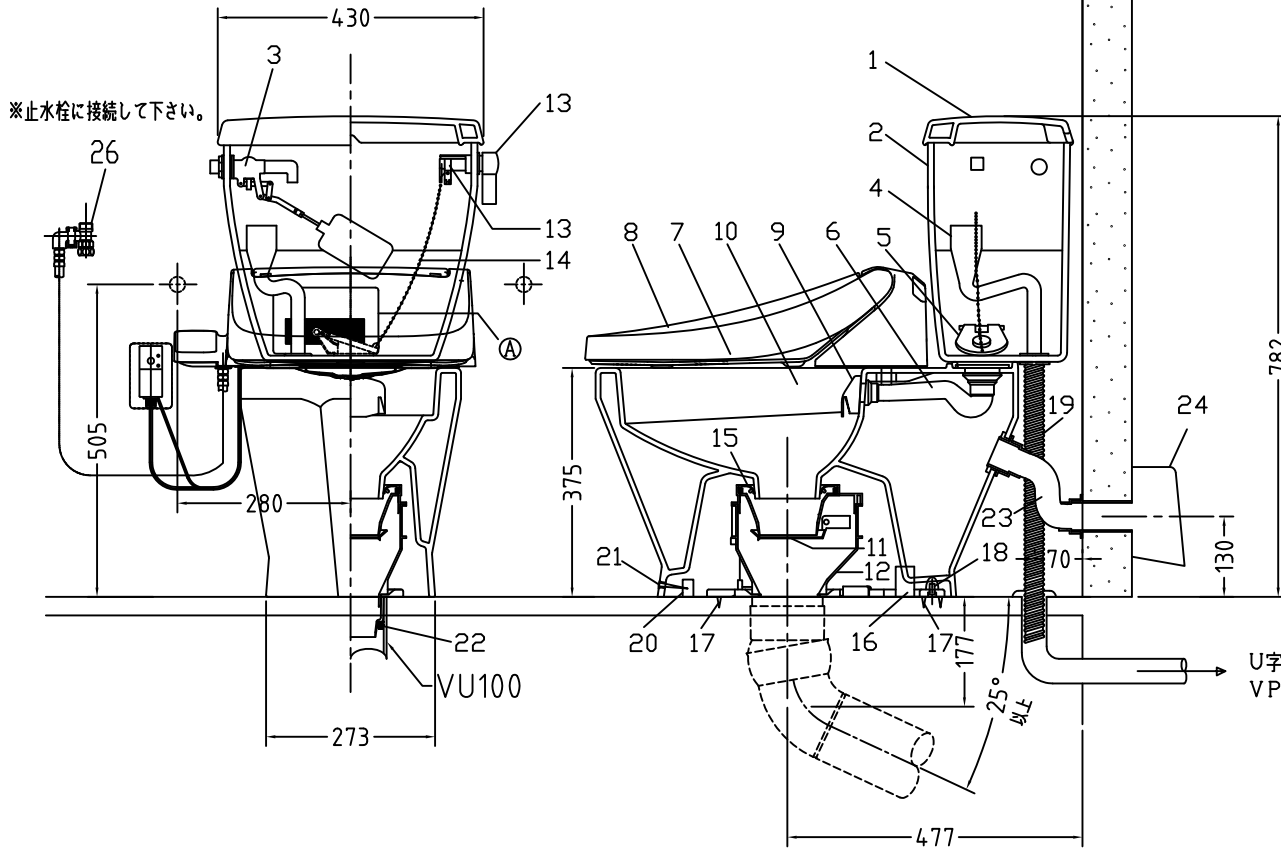

注意事項

- ボールタップは、水タンクの左右どちら側でも取付可能です。
- 壁面よりの寸法は仕上がり寸法です。

1	手洗い無しフタ	陶器	14	クサリ	S.U.S.
2	水タンク	陶器	15	差込パッキン	E.P.T
3	ボールタップ	手洗い無し	16	便器後部取付固定具	A.B.S.
4	オーバーフローパイプ	P.P.	17	床フランジ取付ビス	S.U.S.
5	DX用止水バルブ	E.P.T	18	陶器止めボルト	S.U.S.
6	560用Lトラップ	P.V.C.	19	DX用ジャバラホース	P.V.C.
7	温水洗浄便座	P.P.	20	便器前部固定具	A.B.S.
8	便フタ	P.P.	21	前部便器固定ビス	P.E
9	570用ノズル	A.B.S.	22	シーリングパッキン	P.V.C.
10	570用便器本体	陶器	23	エアホース	P.V.C.
11	便皿	P.P.	24	ファンケースカバー	A.B.S.
12	床置型磁石付ロート	P.P.	25	屋外コンセント	—
13	ハンドルセット	—	26	分岐金具	—
			(A)	水中ヒーター	—

凍結対策仕様

DXAK-570FP MB31

搭載機能	脱臭カリofによる化学吸着方式	
使用水道圧範囲	0.06Mpa(満水圧)~0.75Mpa(静水圧)	
最大定格	AC100V 50/60Hz 310W	
商品寸法	幅487mm×奥行553mm×高さ160mm	
おしり・ビデ洗浄	ヒータ容量	250W
	温水温度	水温約32℃~約40℃(計6段階切替)
	安全装置	温度ヒューズ・高温感知スイッチ 空焚機回路
便座	ヒータ容量	45W
	表面温度	室温約28℃~36℃(計6段階切替)
	安全装置	温度ヒューズ

電気用品仕様

部品名	規名	サーモ感知温度	証明書番号
(A) 水中ヒーター	100V 16W	30℃ OFF 20℃ ON	JET.1327-81069-1028

・室温-5℃まで耐えられます。

U字溝へ  
VP-30

□ンクリーンデラックス  
DXA-K-570FP MB31 | 標準構造図