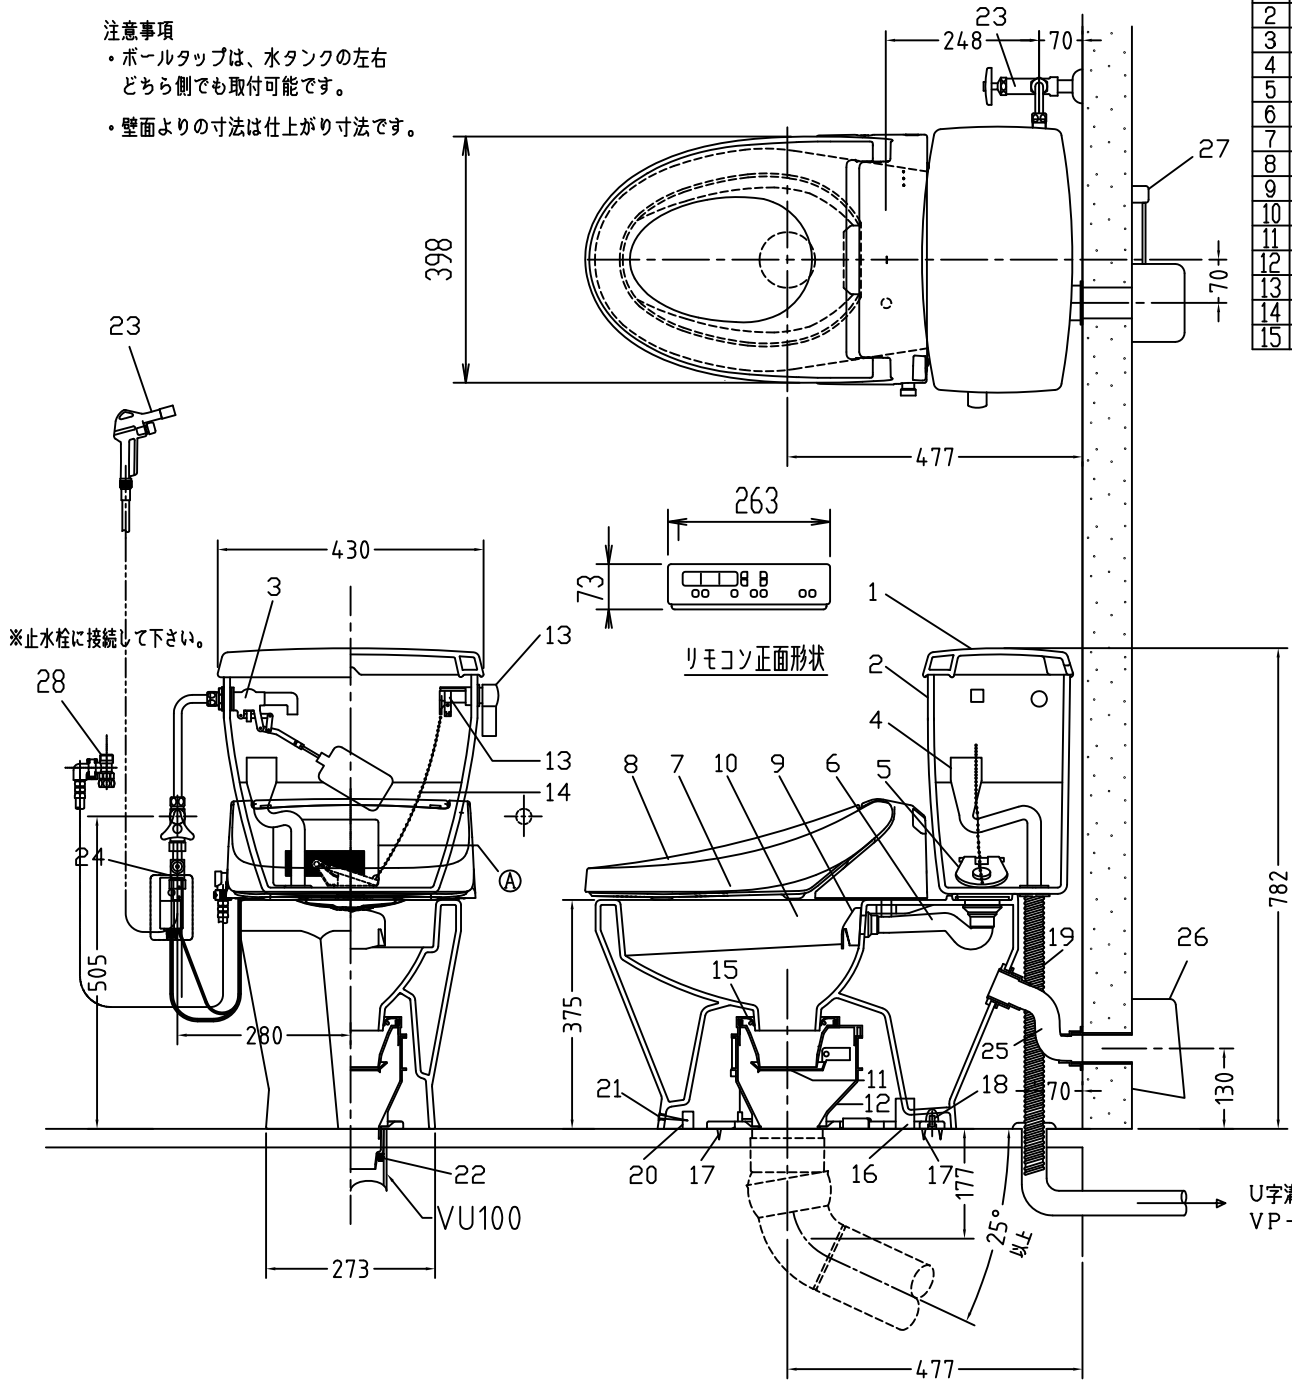

注意事項

- ボールタップは、水タンクの左右どちら側でも取付可能です。
- 壁面よりの寸法は仕上がり寸法です。

1	手洗い無しフタ	陶器	16	便器後部取付固定具	A.B.S.
2	水タンク	陶器	17	床フランジ取付ビス	S.U.S.
3	ボールタップ	手洗い無し	18	陶器止めボルト	S.U.S.
4	オーバーフローパイプ	P.P.	19	DX用ジャバラホース	P.V.C.
5	DX用止水バルブ	E.P.T	20	便器前部固定具	A.B.S.
6	560用Lトラップ	P.V.C.	21	前部便器固定ビス	P.E.
7	温水洗浄便座	P.P.	22	シーリングパッキン	P.V.C.
8	便フタ	P.P.	23	DX洗浄ノズルセット	—
9	570用ノズル	A.B.S.	23	洗浄ノズル L=1100mm	—
10	570用便器本体	陶器	24	水抜き弁	—
11	便皿	P.P.	25	エアホース	P.V.C.
12	床置型磁石付ロート	P.P.	26	ファンケースカバー	A.B.S.
13	ハンドルセット	—	27	屋外コンセント	—
14	クサリ	S.U.S.	28	分岐金具	—
15	差込パッキン	E.P.T	(A)	水中ヒーター	—

凍結対策仕様

DXAK-570FP MA31

搭載機能	脱臭カートリッジによる化学吸着方式	
使用水道圧範囲	0.06Mpa(満水圧)~0.75Mpa(静水圧)	
最大定格	AC100V 50/60Hz 310W	
商品寸法	幅421mm×奥行553mm×高さ160mm	
おしり・ビデ洗浄	ヒーター容量	250W
	温水温度	水温約32℃~約40℃(計6段階切替)
	安全装置	温度ヒューズ・高温感知スイッチ 空焚検知回路
便座	ヒーター容量	45W
	表面温度	室温約28℃~36℃(計6段階切替)
	安全装置	温度ヒューズ
リモコン	寸法	幅264mm×奥行33mm×高さ73mm
	電源	単ニアルカリ乾電池2本

電気用品仕様

	部 品 名	規 格	サーモ感知温度	証明書番号
(A)	水中ヒーター	100V 16W	30℃ OFF 20℃ ON	JET 1327-81069-1028

・室温-5℃まで耐えられます。

□ンクリーンデラックス
DXA-K-570FP/N2 MA31 標準構造図