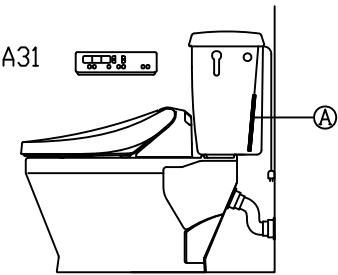

注意事項

- ボールタップは、水タンクの左右どちら側でも取付可能です。
- 壁面よりの寸法は仕上がり寸法です。

1	手洗い無しフタ	陶器	16	便器後部取付固定具	A.B.S.
2	水タンク	陶器	17	床フランジ取付ビス	S.U.S.
3	ボールタップ	手洗い無し	18	陶器止めボルト	S.U.S.
4	オーバーフローパイプ	P.P.	19	DX用ジャバラホース	P.V.C.
5	DX用止水バルブ	E.P.T	20	便器前部固定具	A.B.S.
6	560用Lトラップ	P.V.C.	21	前部便器固定ビス	P.E.
7	温水洗浄便座	P.P.	22	シーリングパッキン	P.V.C.
8	便フタ	P.P.	23	DX洗浄ノズルセット	—
9	570用ノズル	A.B.S.	23	洗浄ノズル L=1100mm	—
10	570用便器本体	陶器	24	水抜き弁	—
11	便皿	P.P.	25	エアホース	P.V.C.
12	床置型磁石付ロート	P.P.	26	ファンケースカバー	A.B.S.
13	ハンドルセット	—	27	屋外コンセント	—
14	クサリ	S.U.S.	28	分岐金具	—
15	差込パッキン	E.P.T	(A)	水中ヒーター	—

凍結対策仕様

DXAK-570FP MA31

搭載機能	脱臭カートリッジによる化学吸着方式	
使用水道圧範囲	0.06Mpa(満水圧)~0.75Mpa(静水圧)	
最大定格	AC100V 50/60Hz 310W	
商品寸法	幅421mm×奥行553mm×高さ160mm	
おしり・ビデ洗浄	ヒーター容量	250W
	温水温度	水温約32℃~約40℃(計6段階切替)
	安全装置	温度ヒューズ・高温感知スイッチ 空焚検知回路
便座	ヒーター容量	45W
	表面温度	室温約28℃~36℃(計6段階切替)
	安全装置	温度ヒューズ
リモコン	寸法	幅264mm×奥行33mm×高さ73mm
	電源	単ニアルカリ乾電池2本

電気用品仕様

	部 品 名	規 格	サーモ感知温度	証明書番号
(A)	水中ヒーター	100V 16W	30℃ OFF 20℃ ON	JET 1327-81069-1028

・室温-5℃まで耐えられます。

□ンクリーンデラックス
DXA-K-570FP/N2 MA31 標準構造図