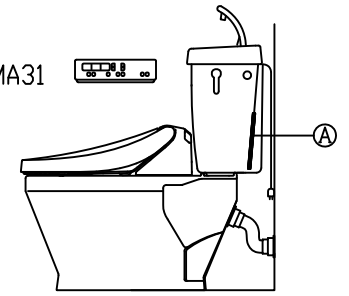

注意事項

- ボールタップは、水タンクの左右どちら側でも取付可能です。
- 壁面よりの寸法は仕上がり寸法です。

1	手洗いフタ	陶器	15	差込パッキン	E.P.T
2	水タンク	陶器	16	便器後部取付固定具	A.B.S.
3	ボールタップ	手洗い無し	17	床フランジ取付ビス	S.U.S.
4	オーバーフローパイプ	P.P.	18	陶器止めボルト	S.U.S.
5	DX用止水バルブ	E.P.T	19	DX用ジャバラホース	P.V.C.
6	560用Lトラップ	P.V.C.	20	新DX用手洗いノズル	A.B.S.
7	温水洗浄便座	P.P.	21	便器前部固定具	A.B.S.
8	便フタ	P.P.	22	前部便器固定ビス	P.E.
9	570用ノズル	A.B.S.	23	シーリングパッキン	P.V.C.
10	570用便器本体	陶器	24	エアホース	P.V.C.
11	便皿	P.P.	25	ファンケースカバー	A.B.S.
12	床置型磁石付ロート	P.P.	26	屋外コンセント	—
13	ハンドルセット	—	27	分岐金具	—
14	クサリ	S.U.S.	(A)	水中ヒーター	—

凍結対策仕様

DXAK-570FW MA31

搭載機能	脱臭カートリッジによる化学吸着方式	
使用水道圧範囲	0.06Mpa(満水圧)~0.75Mpa(静水圧)	
最大定格	AC100V 50/60Hz 310W	
商品寸法	幅421mm×奥行553mm×高さ160mm	
おしり・ビデ洗浄	ヒーター容量	250W
	温水温度	水温約32℃~約40℃(計6段階調整)
	安全装置	温度ヒューズ・高温感知スイッチ 空焚き検知回路
便座	ヒーター容量	45W
	表面温度	室温約28℃~36℃(計6段階調整)
	安全装置	温度ヒューズ
リモコン	寸法	幅264mm×奥行33mm×高さ73mm
	電源	単三アルカリ乾電池2本