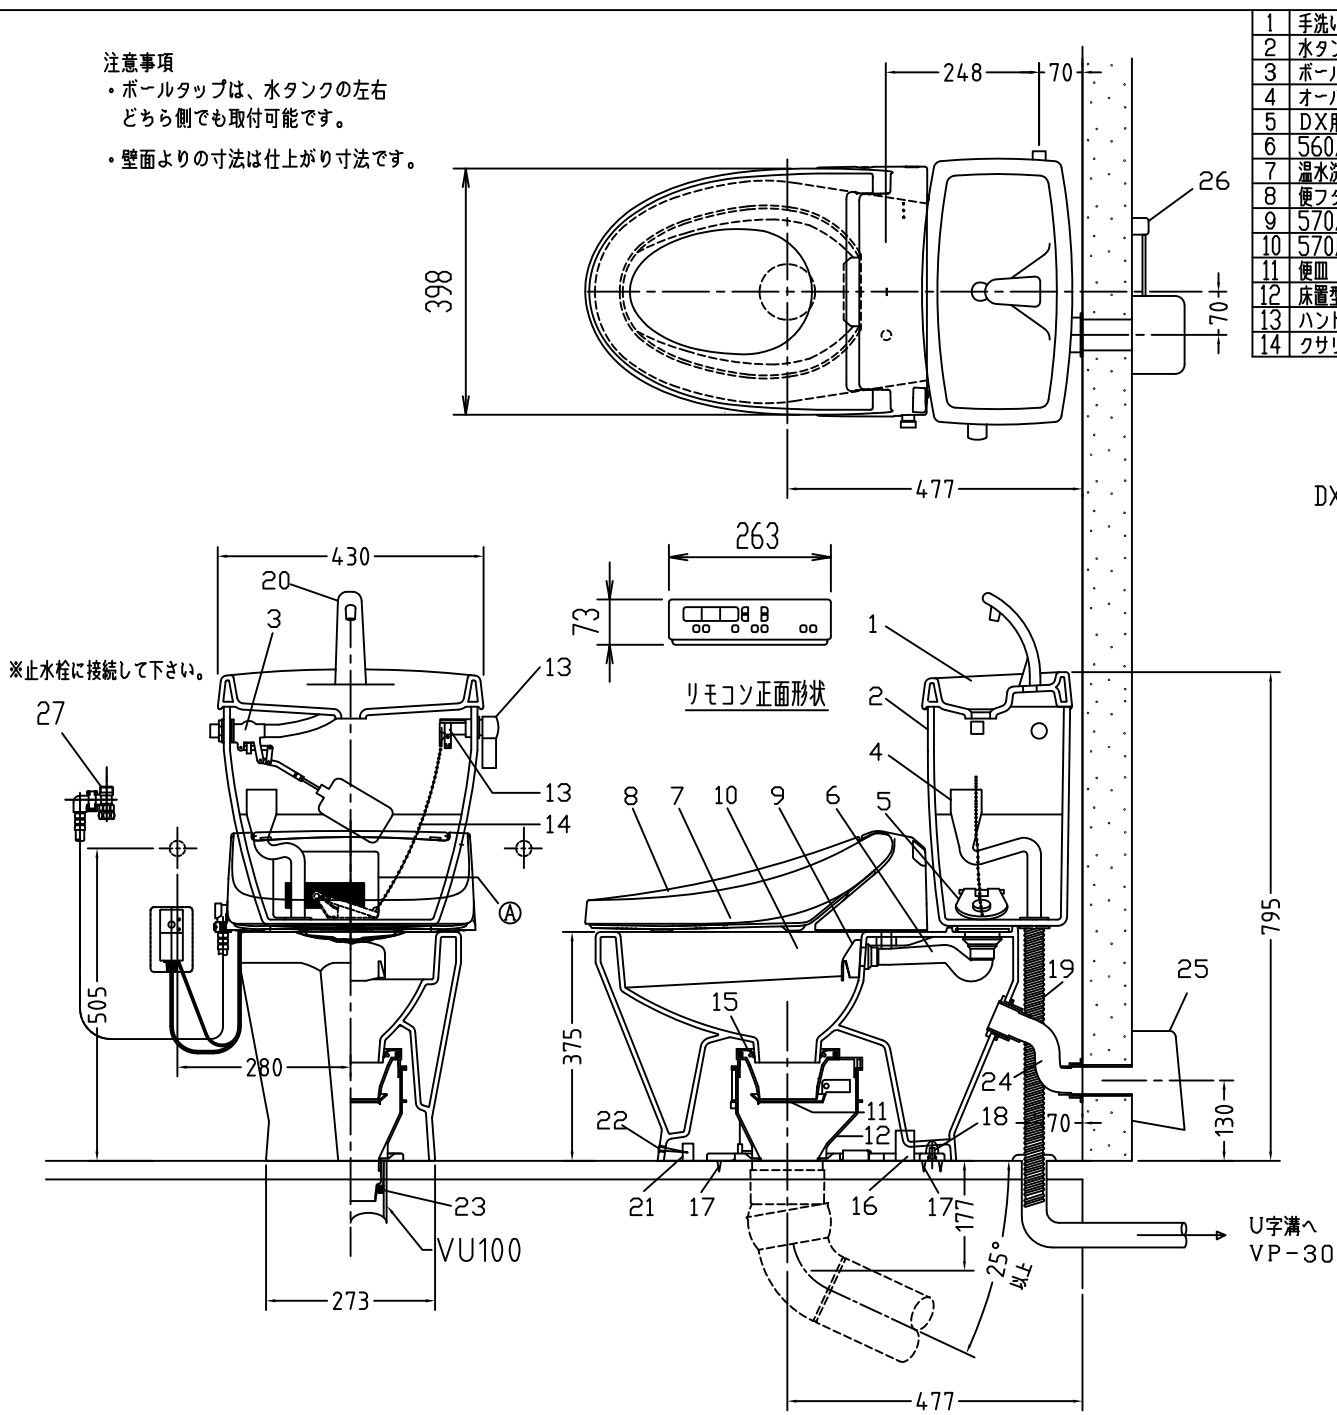

注意事項

- ボールタップは、水タンクの左右どちら側でも取付可能です。
- 壁面よりの寸法は仕上がり寸法です。

1	手洗いフタ	陶器	15	差込パッキン	E.P.T
2	水タンク	陶器	16	便器後部取付固定具	A.B.S.
3	ボールタップ	手洗い無し	17	床フランジ取付ビス	S.U.S.
4	オーバーフローパイプ	P.P.	18	陶器止めボルト	S.U.S.
5	DX用止水バルブ	E.P.T	19	DX用ジャバラホース	P.V.C.
6	560用Lトラップ	P.V.C.	20	新DX用手洗いノズル	A.B.S.
7	温水洗浄便座	P.P.	21	便器前部固定具	A.B.S.
8	便フタ	P.P.	22	前部便器固定ビス	P.E.
9	570用ノズル	A.B.S.	23	シーリングパッキン	P.V.C.
10	570用便器本体	陶器	24	エアホース	P.V.C.
11	便皿	P.P.	25	ファンケースカバー	A.B.S.
12	床置型磁石付ロート	P.P.	26	屋外コンセント	—
13	ハンドルセット	—	27	分岐金具	—
14	クサリ	S.U.S.	(A)	水中ヒーター	—

凍結対策仕様

DXAK-570FW MA31

搭載機能	脱臭カートリッジによる化学吸着方式	
使用水道圧範囲	0.06Mpa(満水圧)~0.75Mpa(静水圧)	
最大定格	AC100V 50/60Hz 310W	
商品寸法	幅421mm×奥行553mm×高さ160mm	
おしり・ビデ洗浄	ヒーター容量	250W
	温水温度	水温約32℃~約40℃(計6段階調整)
	安全装置	温度ヒューズ・高温感知スイッチ 空焚き検知回路
便座	ヒーター容量	45W
	表面温度	室温約28℃~36℃(計6段階調整)
	安全装置	温度ヒューズ
リモコン	寸法	幅264mm×奥行33mm×高さ73mm
	電源	単三アルカリ乾電池2本

電気用品仕様

部品名	規名	サーモ感知温度	証明書番号
(A) 水中ヒーター	100V 16W	30℃ OFF 20℃ ON	JET1327-81069-1028

・室温-5℃まで耐えられます。

□ンクリーンデラックス
DXA-K-570FW MA31 標準構造図