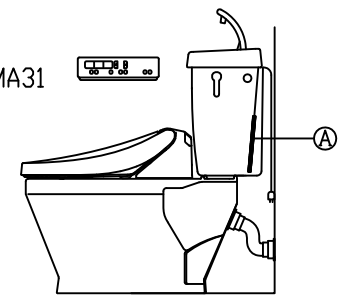

注意事項

- ボールタップは、水タンクの左右どちら側でも取付可能です。
- 壁面よりの寸法は仕上がり寸法です。

1	手洗いフタ	陶器	16	便器後部取付固定具	A.B.S.
2	水タンク	陶器	17	床フランジ取付ビス	S.U.S.
3	ボールタップ	手洗い無し	18	陶器止めボルト	S.U.S.
4	オーバーフローパイプ	P.P.	19	DX用ジャバラホース	P.V.C.
5	DX用止水バルブ	E.P.T	20	新DX用手洗いノズル	A.B.S.
6	560用Lトラップ	P.V.C.	21	便器前部固定具	A.B.S.
7	温水洗浄便座	P.P.	22	前部便器固定ビス	P.F
8	便フタ	P.P.	23	シーリングパッキン	P.V.C.
9	570用ノズル	A.B.S.	24	DX洗浄ノズルセット	—
10	570用便器本体	陶器	24	洗浄ノズル L=1100mm	—
11	便皿	P.P.	25	水抜き弁	—
12	床置型磁石付ロート	P.P.	26	エアホース	P.V.C.
13	ハンドルセット	—	27	ファンケースカバー	A.B.S.
14	クサリ	S.U.S.	28	屋外コンセント	—
15	差込パッキン	E.P.T	29	分岐金具	—
			(A)	水中ヒーター	—

凍結対策仕様

DXAK-570FW MA31

搭載機能	脱臭カートリッジによる化学吸着方式	
使用水道圧範囲	0.06Mpa(満水位)~0.75Mpa(静水圧)	
最大定格	AC100V 50/60Hz 310W	
商品寸法	幅421mm×奥行553mm×高さ160mm	
おしり・ビデ洗浄	ヒータ容量	250W
	温水温度	水温約32℃~約40℃(計6段階切替)
	安全装置	温度ヒューズ・高温感知スイッチ 空焚検知回路
便座	ヒータ容量	45W
	表面温度	室温約28℃~36℃(計6段階切替)
	安全装置	温度ヒューズ
リモコン	寸法	幅264mm×奥行33mm×高さ73mm
	電源	単三アルカリ乾電池2本