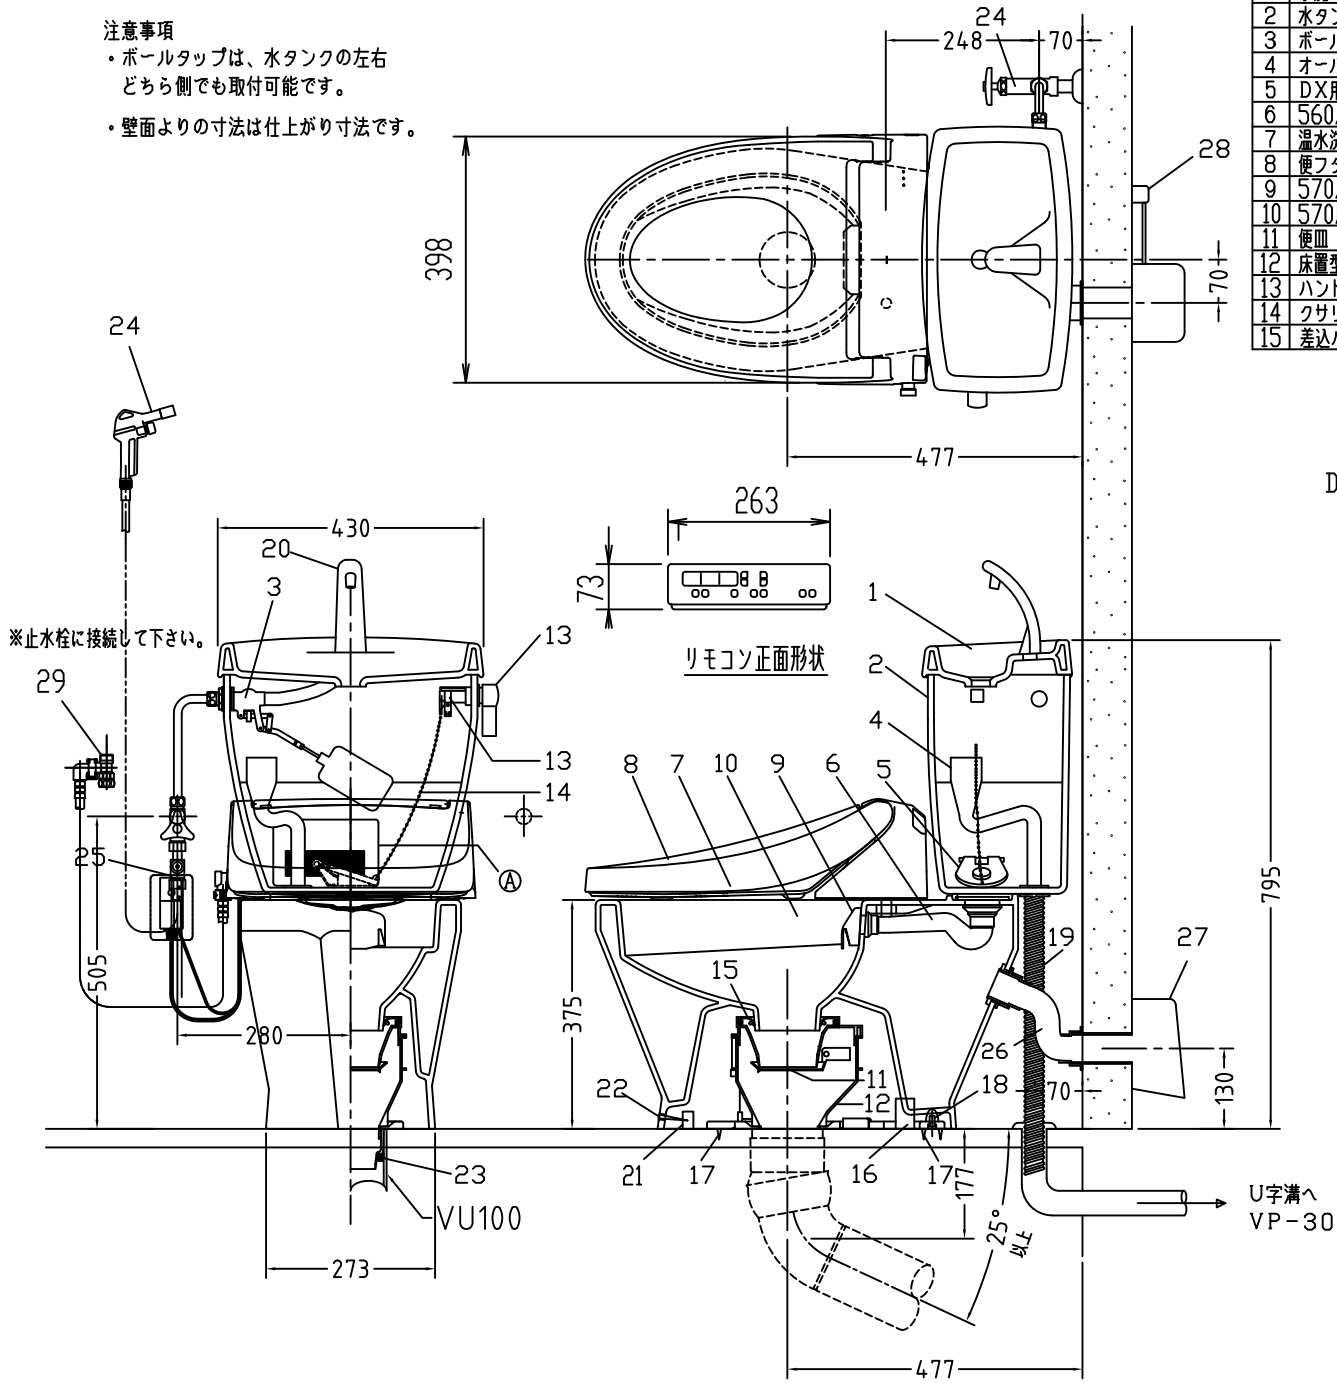

注意事項

- ボールタップは、水タンクの左右どちら側でも取付可能です。
- 壁面よりの寸法は仕上がり寸法です。

1	手洗いフタ	陶器	16	便器後部取付固定具	A.B.S.
2	水タンク	陶器	17	床フランジ取付ビス	S.U.S.
3	ボールタップ	手洗い無し	18	陶器止めボルト	S.U.S.
4	オーバーフローパイプ	P.P.	19	DX用ジャバラホース	P.V.C.
5	DX用止水バルブ	E.P.T	20	新DX用手洗いノズル	A.B.S.
6	560用Lトラップ	P.V.C.	21	便器前部固定具	A.B.S.
7	温水洗浄便座	P.P.	22	前部便器固定ビス	P.F
8	便フタ	P.P.	23	シーリングパッキン	P.V.C.
9	570用ノズル	A.B.S.	24	DX洗浄ノズルセット	—
10	570用便器本体	陶器	24	洗浄ノズル L=1100mm	—
11	便皿	P.P.	25	水抜き弁	—
12	床置型磁石付ロート	P.P.	26	エアホース	P.V.C.
13	ハンドルセット	—	27	ファンケースカバー	A.B.S.
14	クサリ	S.U.S.	28	屋外コンセント	—
15	差込パッキン	E.P.T	29	分岐金具	—
			(A)	水中ヒーター	—

凍結対策仕様

DXAK-570FW MA31

搭載機能	脱臭カートリッジによる化学吸着方式	
使用水道圧範囲	0.06Mpa(満水位)~0.75Mpa(静水圧)	
最大定格	AC100V 50/60Hz 310W	
商品寸法	幅421mm×奥行553mm×高さ160mm	
おしり・ビデ洗浄	ヒータ容量	250W
	温水温度	水温約32℃~約40℃(計6段階切替)
	安全装置	温度ヒューズ・高温感知スイッチ 空焚検知回路
便座	ヒータ容量	45W
	表面温度	室温約28℃~36℃(計6段階切替)
	安全装置	温度ヒューズ
リモコン	寸法	幅264mm×奥行33mm×高さ73mm
	電源	単三アルカリ乾電池2本

電気用品仕様

部品名	規名	サーモ感知温度	証明書番号
(A) 水中ヒーター	100V 16W	30℃ OFF 20℃ ON	JET 1327-81069-1028

・室温-5℃まで耐えられます。

□ンクリーンデラックス
DXA-K-570FW/N2 MA31 標準構造図