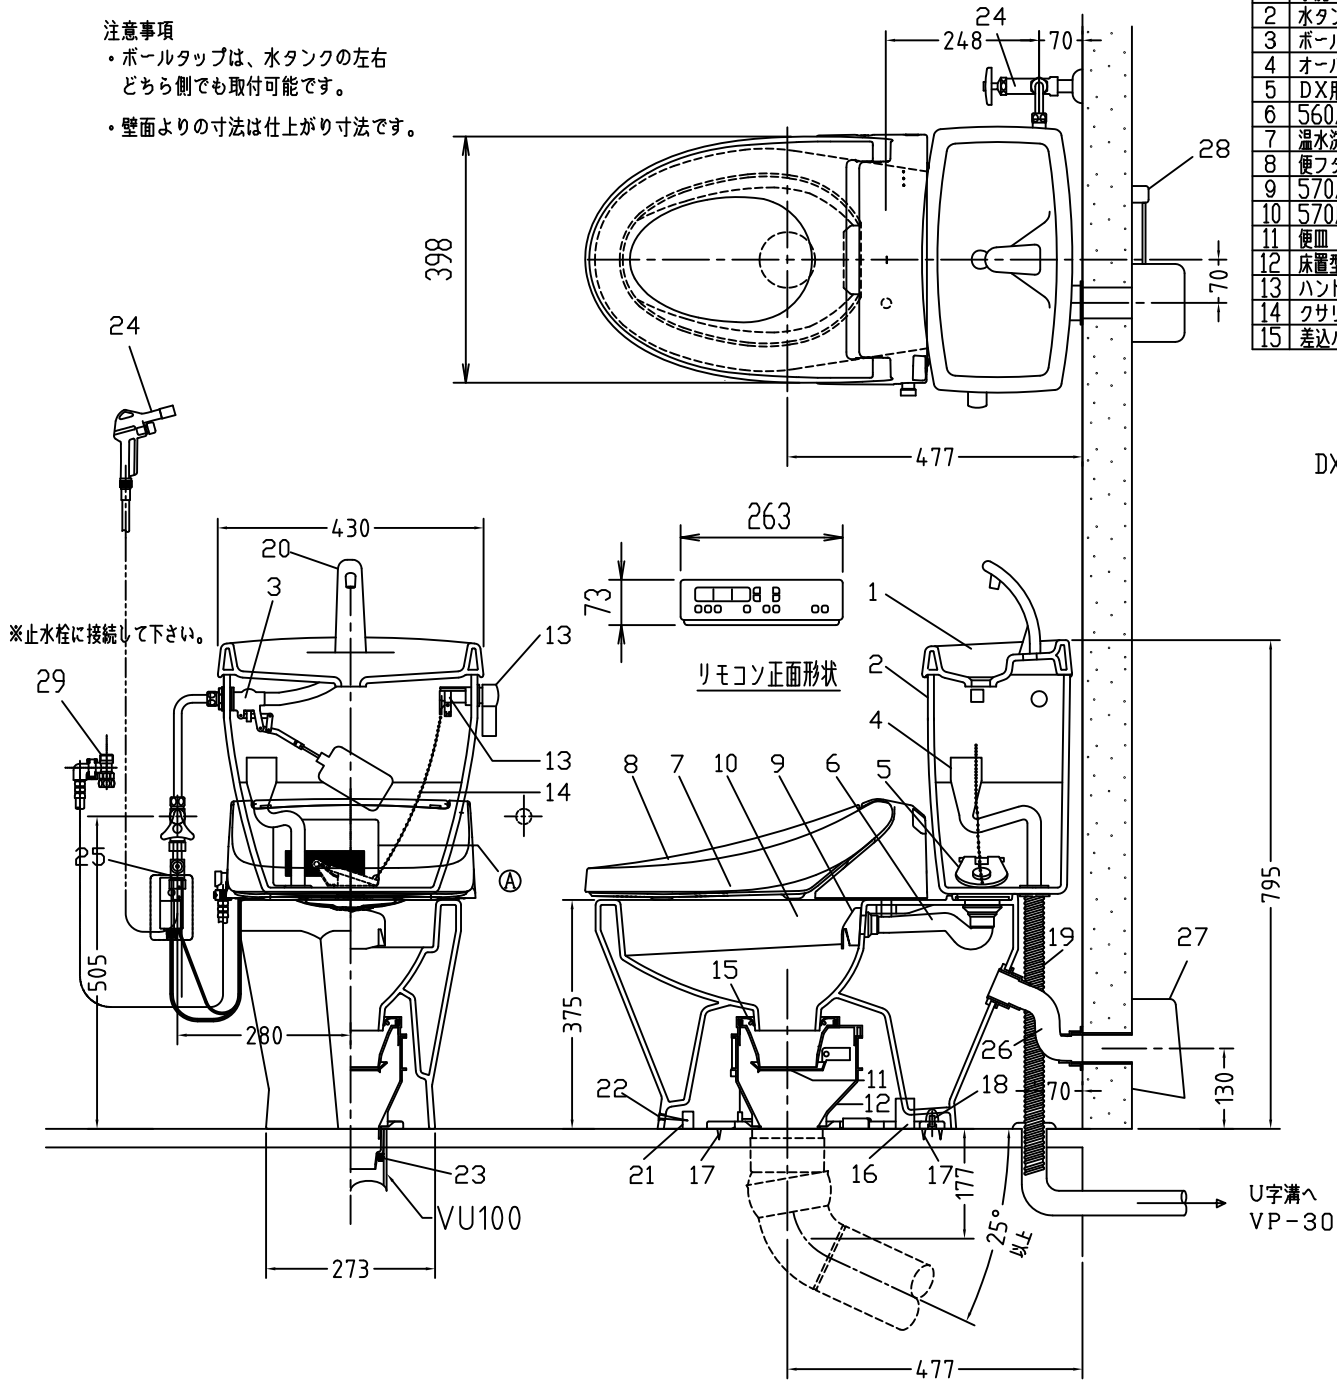

注意事項

- ボールタップは、水タンクの左右どちら側でも取付可能です。
- 壁面よりの寸法は仕上がり寸法です。

1	手洗いフタ	陶器	16	便器後部取付固定具	A.B.S.
2	水タンク	陶器	17	床フランジ取付ビス	S.U.S.
3	ボールタップ	手洗い無し	18	陶器止めボルト	S.U.S.
4	オーバーフローパイプ	P.P.	19	DX用ジャバラホース	P.V.C.
5	DX止水バルブ	E.P.T	20	新DX用手洗いノズル	A.B.S.
6	560用Lトラップ	P.V.C.	21	便器前部固定具	A.B.S.
7	温水洗浄便座	P.P.	22	前部便器固定ビス	P.F
8	便フタ	P.P.	23	シーリングパッキン	P.V.C.
9	570用ノズル	A.B.S.	24	DX洗浄ノズルセット	---
10	570用便器本体	陶器	24	洗浄ノズル L=1100mm	---
11	便皿	P.P.	25	水抜き弁	---
12	床置型磁石付ロート	P.P.	26	エアース	P.V.C.
13	ハンドルセット	---	27	ファンケースカバー	A.B.S.
14	クサリ	S.U.S.	28	屋外コンセント	---
15	差込パッキン	E.P.T	29	分岐金具	---
			(A)	水中ヒーター	---

凍結対策仕様

DXAK-570FW MA32

リモコン正面形状

搭載機能	脱臭・トリックによる化学吸着方式・温風乾燥	
使用水道圧範囲	0.06Mpa(満水圧)~0.75Mpa(静水圧)	
最大定格	AC100V 50/60Hz 392W	
商品寸法	幅421mm×奥行553mm×高さ160mm	
おしり・ビデ洗浄	ヒータ容量	250W
	温水温度	水温約32℃~約40℃(計6段階別)
	安全装置	温度ヒューズ・高温感知スイッチ 空焚検知回路
乾燥	温風温度	室温約40℃~55℃(計3段階別)
	安全装置	温度ヒューズ
便座	ヒータ容量	45W
	表面温度	室温約28℃~36℃(計6段階別)
	安全装置	温度ヒューズ
リモコン	寸法	幅264mm×奥行33mm×高さ73mm
	電源	単三アルカリ乾電池2本

電気用品仕様

部品名	規名	サーモ感知温度	証明書番号
(A) 水中ヒーター	100V 16W	30℃ OFF 20℃ ON	JET 1327-81069-1028

・室温-5℃まで耐えられます。

ロンクリーンデラックス  
DXA-K-570FW/N2 MA32 標準構造図