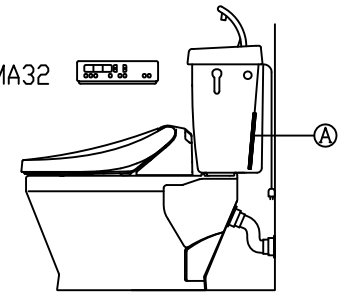

注意事項

- ボールタップは、水タンクの左右どちら側でも取付可能です。
- 壁面よりの寸法は仕上がり寸法です。

1	手洗いフタ	陶器	16	便器後部取付固定具	A.B.S.
2	水タンク	陶器	17	床フランジ取付ビス	S.U.S.
3	ボールタップ	手洗い無し	18	陶器止めボルト	S.U.S.
4	オーバーフローパイプ	P.P.	19	DX用ジャバラホース	P.V.C.
5	DX止水バルブ	E.P.T	20	新DX用手洗いノズル	A.B.S.
6	560用Lトラップ	P.V.C.	21	便器前部固定具	A.B.S.
7	温水洗浄便座	P.P.	22	前部便器固定ビス	P.F
8	便フタ	P.P.	23	シーリングパッキン	P.V.C.
9	570用ノズル	A.B.S.	24	DX洗浄ノズルセット	---
10	570用便器本体	陶器	24	洗浄ノズル L=1100mm	---
11	便皿	P.P.	25	水抜き弁	---
12	床置型磁石付ロート	P.P.	26	エアース	P.V.C.
13	ハンドルセット	---	27	ファンケースカバー	A.B.S.
14	クサリ	S.U.S.	28	屋外コンセント	---
15	差込パッキン	E.P.T	29	分岐金具	---
			(A)	水中ヒーター	---

凍結対策仕様

DXAK-570FW MA32

リモコン正面形状

搭載機能	脱臭・トリックによる化学吸着方式・温風乾燥	
使用水道圧範囲	0.06Mpa(満水圧)~0.75Mpa(静水圧)	
最大定格	AC100V 50/60Hz 392W	
商品寸法	幅421mm×奥行553mm×高さ160mm	
おしり・ビデ洗浄	ヒータ容量	250W
	温水温度	水温約32℃~約40℃(計6段階別)
	安全装置	温度ヒューズ・高温感知スイッチ 空焚検知回路
乾燥	温風温度	室温約40℃~55℃(計3段階別)
	安全装置	温度ヒューズ
便座	ヒータ容量	45W
	表面温度	室温約28℃~36℃(計6段階別)
	安全装置	温度ヒューズ
リモコン	寸法	幅264mm×奥行33mm×高さ73mm
	電源	単三アルカリ乾電池2本