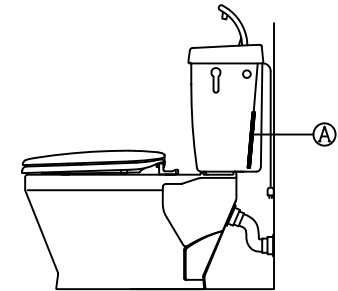

注意事項

- ボールタップは、水タンクの左右どちら側でも取付可能です。
- 壁面よりの寸法は仕上がり寸法です。

1	手洗いフタ	陶器	14	クサリ	S.U.S.
2	水タンク	陶器	15	差込パッキン	E.P.T
3	ボールタップ	手洗い付き	16	便器後部取付固定具	A.B.S.
4	オーバーフローパイプ	P.P.	17	床フランジ取付ビス	S.U.S.
5	DX止水バルブ	E.P.T	18	陶器止めボルト	S.U.S.
6	560用Lトラップ	P.V.C.	19	DX用ジャバラホース	P.V.C.
7	普通便座	P.P.	20	新DX用手洗いノズル	A.B.S.
8	便フタ	P.P.	21	便器前部固定具	A.B.S.
9	570用ノズル	A.B.S.	22	前部便器固定ビス	P.E
10	570用便器本体	陶器	23	シーリングパッキン	P.V.C.
11	便皿	P.P.	24	エアホース	P.V.C.
12	床置型磁石付ロート	P.P.	25	ファンケースカバー	A.B.S.
13	ハンドルセット	—	26	屋外コンセント	—
			(A)	水中ヒーター	—

凍結対策仕様

DXA-K-570FW

電気用品仕様

部品名	規名	サーモ感知温度	証明書番号
(A) 水中ヒーター	100V 16W	30℃ OFF 20℃ ON	JET 1327-81069-1028

・室温-5℃まで耐えられます。

ロクリーンデラックス
DXA-K-570FW 標準構造図