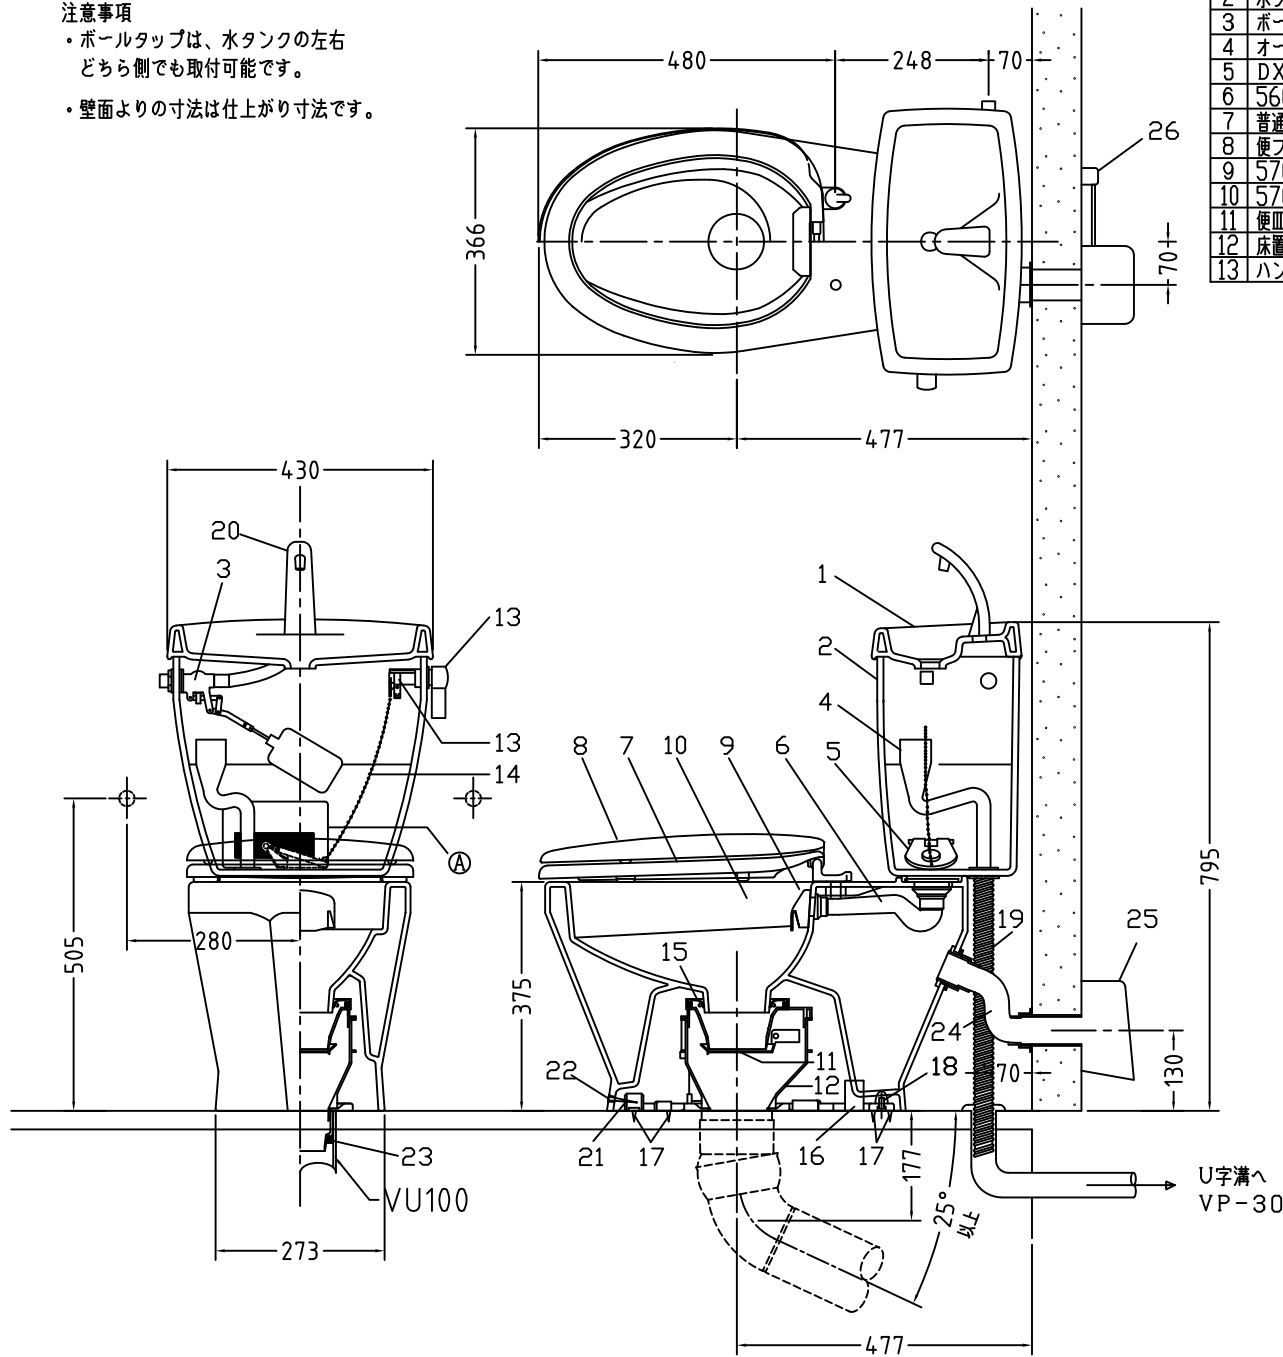

注意事項

- ボールタップは、水タンクの左右どちら側でも取付可能です。
- 壁面よりの寸法は仕上がり寸法です。

1	手洗いフタ	陶器	14	クサリ	S.U.S.
2	水タンク	陶器	15	差込パッキン	E.P.T
3	ボールタップ	手洗い付き	16	便器後部取付固定具	A.B.S.
4	オーバーフローパイプ	P.P.	17	床フランジ取付ビス	S.U.S.
5	DX止水バルブ	E.P.T	18	陶器止めボルト	S.U.S.
6	560用Lトラップ	P.V.C.	19	DX用ジャバラホース	P.V.C.
7	普通便座	P.P.	20	新DX用手洗いノズル	A.B.S.
8	便フタ	P.P.	21	便器前部固定具	A.B.S.
9	570用ノズル	A.B.S.	22	前部便器固定ビス	P.E
10	570用便器本体	陶器	23	シーリングパッキン	P.V.C.
11	便皿	P.P.	24	エアホース	P.V.C.
12	床置型磁石付ロート	P.P.	25	ファンケースカバー	A.B.S.
13	ハンドルセット	—	26	屋外コンセント	—
			(A)	水中ヒーター	—

凍結対策仕様

DXA-K-570FW

電気用品仕様

部品名	規名	サーモ感知温度	証明書番号
(A) 水中ヒーター	100V 16W	30℃ OFF 20℃ ON	JET 1327-81069-1028

・室温-5℃まで耐えられます。

ロクリーンデラックス
DXA-K-570FW 標準構造図