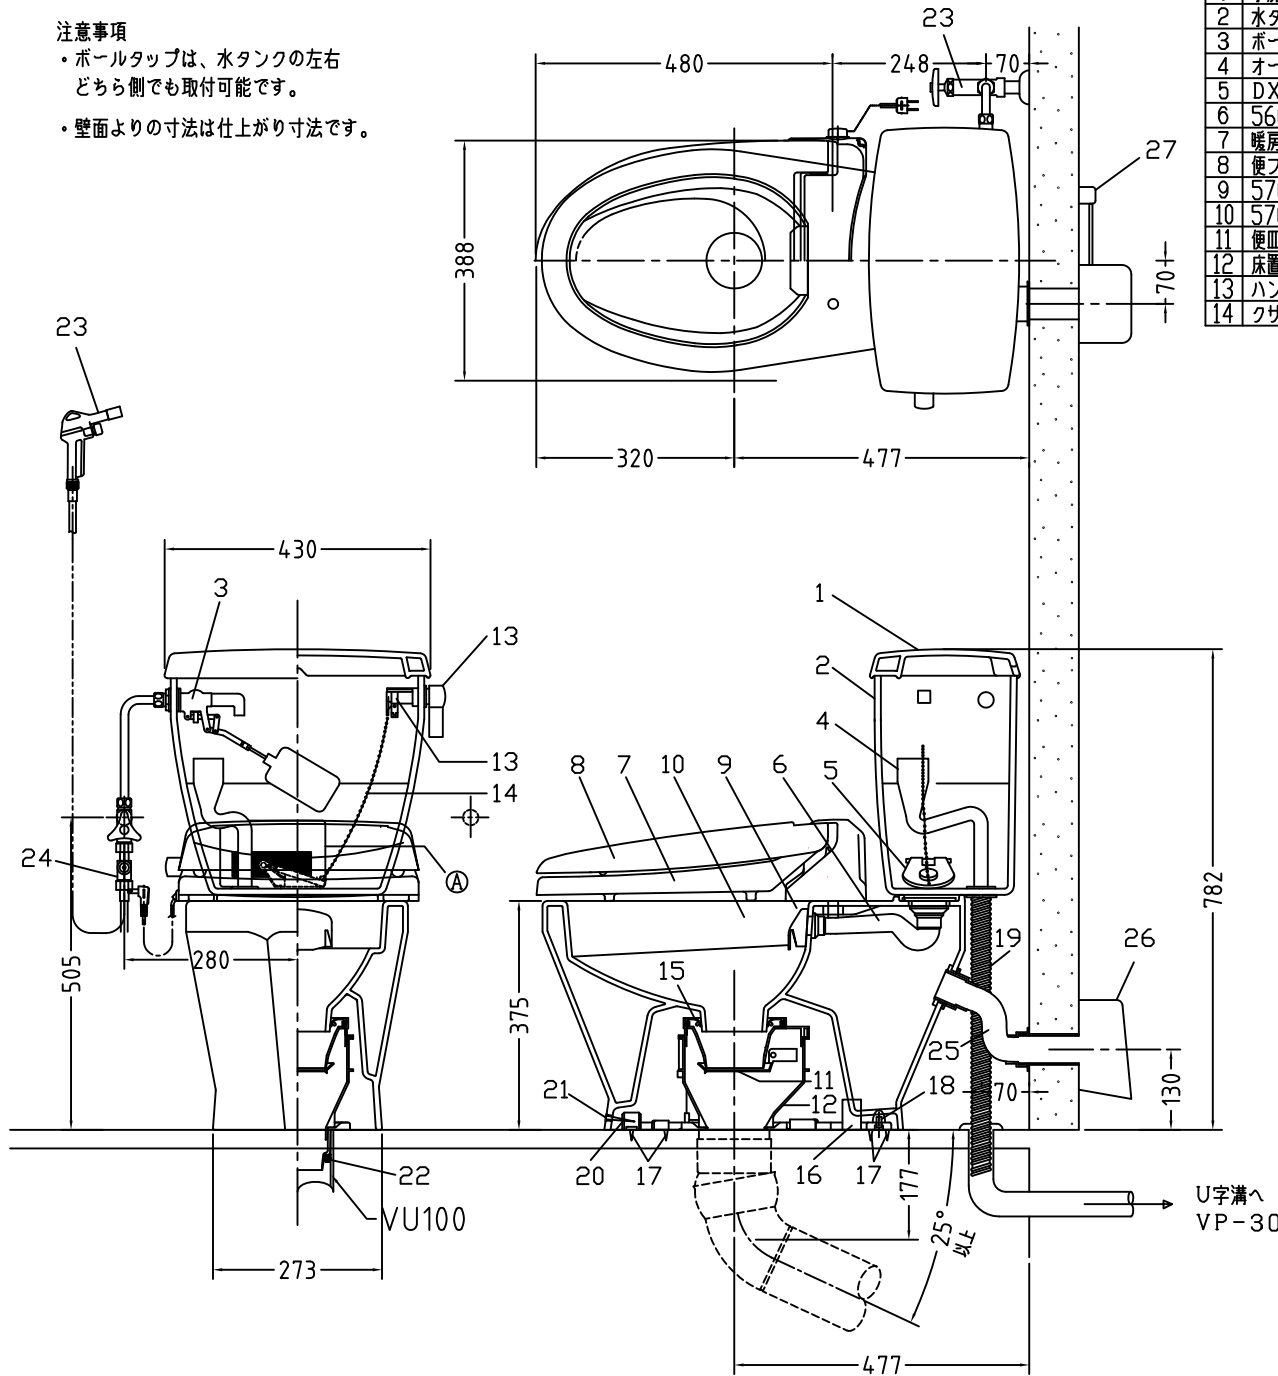

注意事項

- ボールタップは、水タンクの左右どちら側でも取付可能です。
- 壁面よりの寸法は仕上がり寸法です。

1	手洗い無しフタ	陶器	15	差込パッキン	E.P.T
2	水タンク	陶器	16	便器後部取付固定具	A.B.S.
3	ボールタップ	手洗い無し	17	床フランジ取付ビス	S.U.S.
4	オーバーフローパイプ	P.P.	18	陶器止めボルト	S.U.S.
5	DX用止水バルブ	E.P.T	19	DX用ジャバラホース	P.V.C.
6	560用Lトラップ	P.V.C.	20	便器前部固定具	A.B.S.
7	暖房便座	P.P.	21	前部便器固定ビス	P.F
8	便フタ	P.P.	22	シーリングパッキン	P.V.C.
9	570用ノズル	A.B.S.	23	DX洗浄ノズルセット	---
10	570用便器本体	陶器	23	洗浄ノズル L=1100mm	---
11	便皿	P.P.	24	水抜き弁	---
12	床置型磁石付ロート	P.P.	25	エアホース	P.V.C.
13	ハンドルセット	---	26	ファンケースカバー	A.B.S.
14	クサリ	S.U.S.	27	屋外コンセント	---
			(A)	水中ヒーター	---

凍結対策仕様

DXA-K-570HFP

最大定格	AC100V 50/60Hz 45W	
商品寸法	幅412mm×長さ504mm×高さ131mm	
暖房便座	ヒーター容量	45W
	表面温度	暖(室温)~約40℃
	温度調整	無段階調整
	安全装置	温度ヒューズ
その他の機能	・便座、便フタスローダウン ・便フタワンタッチ着脱 ・本体ワンタッチ着脱 ・抗菌樹脂	

電気用品仕様

部品名	規名	サーモ感知温度	証明書番号
(A) 水中ヒーター	100V 16W	30℃ OFF 20℃ ON	JET1327-81069-1028

・室温-5℃まで耐えられます。

□ クリーンデラックス
DXA-K-570HFP/N2 標準構造図