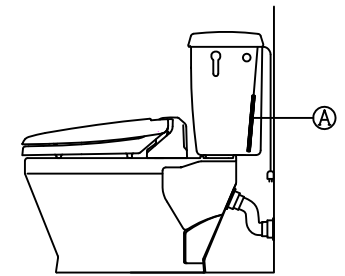

注意事項

- ボールタップは、水タンクの左右どちら側でも取付可能です。
- 壁面よりの寸法は仕上がり寸法です。

1	手洗い無しフタ	陶器	15	差込パッキン	E.P.T
2	水タンク	陶器	16	便器後部取付固定具	A.B.S.
3	ボールタップ	手洗い無し	17	床フランジ取付ビス	S.U.S.
4	オーバーフローパイプ	P.P.	18	陶器止めボルト	S.U.S.
5	DX用止水バルブ	E.P.T	19	DX用ジャバラホース	P.V.C.
6	560用Lトラップ	P.V.C.	20	便器前部固定具	A.B.S.
7	暖房便座	P.P.	21	前部便器固定ビス	P.F
8	便フタ	P.P.	22	シーリングパッキン	P.V.C.
9	570用ノズル	A.B.S.	23	DX洗浄ノズルセット	---
10	570用便器本体	陶器	23	洗浄ノズル L=1100mm	---
11	便皿	P.P.	24	水抜き弁	---
12	床置型磁石付ロート	P.P.	25	エアホース	P.V.C.
13	ハンドルセット	---	26	ファンケースカバー	A.B.S.
14	クサリ	S.U.S.	27	屋外コンセント	---
			(A)	水中ヒーター	---

凍結対策仕様

DXA-K-570HFP

最大定格	AC100V 50/60Hz 45W	
商品寸法	幅412mm×長さ504mm×高さ131mm	
暖房便座	ヒーター容量	45W
	表面温度	暖(室温)~約40℃
	温度調整	無段階調整
	安全装置	温度ヒューズ
その他の機能	・便座、便フタスローダウン ・便フタワンタッチ着脱 ・本体ワンタッチ着脱 ・抗菌樹脂	

電気用品仕様

部品名	規名	サーモ感知温度	証明書番号
(A) 水中ヒーター	100V 16W	30℃ OFF 20℃ ON	JET1327-81069-1028