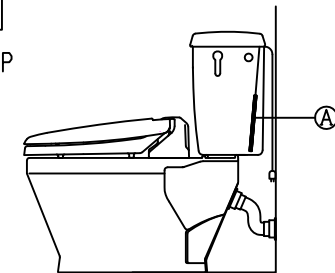

注意事項

- ボールタップは、水タンクの左右どちら側でも取付可能です。
- 壁面よりの寸法は仕上がり寸法です。

1	手洗い無しフタ	陶器	14	クサリ	S.U.S.
2	水タンク	陶器	15	差込パッキン	E.P.T
3	ボールタップ	手洗い無し	16	便器後部取付固定具	A.B.S.
4	オーバーフローパイプ	P.P.	17	床フランジ取付ビス	S.U.S.
5	DX用止水バルブ	E.P.T	18	陶器止めボルト	S.U.S.
6	560用Lトラップ	P.V.C.	19	DX用ジャバラホース	P.V.C.
7	暖房便座	P.P.	20	便器前部固定具	A.B.S.
8	便フタ	P.P.	21	前部便器固定ビス	P.E
9	570用ノズル	A.B.S.	22	シーリングパッキン	P.V.C.
10	570用便器本体	陶器	23	エアホース	P.V.C.
11	便皿	P.P.	24	ファンケースカバー	A.B.S.
12	床置型磁石付ロート	P.P.	25	屋外コンセント	—
13	ハンドルセット	—	(A)	水中ヒーター	—

凍結対策仕様

DXA-K-570HFP

最大定格	AC100V 50/60Hz 45W	
商品寸法	幅412mm×長さ504mm×高さ131mm	
暖房便座	ヒーター容量	45W
	表面温度	暖室温+約40℃
	温度調整	無段階調整
	安全装置	温度ヒューズ
その他の機能	・便座、便フタスローダウン ・便フタワンタッチ着脱 ・本体ワンタッチ着脱 ・抗菌樹脂	

電気用品仕様

部品名	規名	サーモ感知温度	証明書番号
(A) 水中ヒーター	100V 16W	30℃ OFF 20℃ ON	IJET 1327-81069-1028