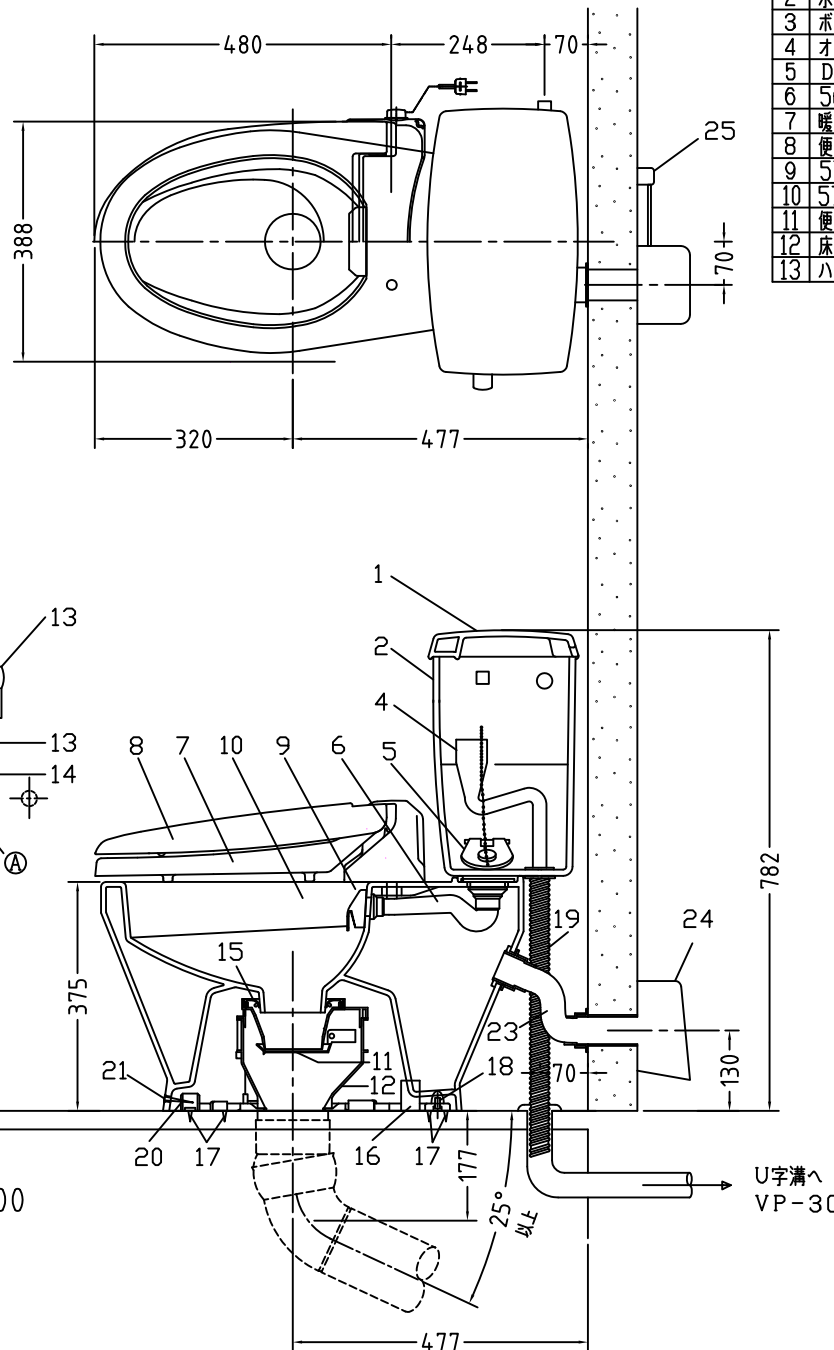

注意事項

- ボールタップは、水タンクの左右どちら側でも取付可能です。
- 壁面よりの寸法は仕上がり寸法です。

1	手洗い無しフタ	陶器	14	クサリ	S.U.S.
2	水タンク	陶器	15	差込パッキン	E.P.T
3	ボールタップ	手洗い無し	16	便器後部取付固定具	A.B.S.
4	オーバーフローパイプ	P.P.	17	床フランジ取付ビス	S.U.S.
5	DX用止水バルブ	E.P.T	18	陶器止めボルト	S.U.S.
6	560用Lトラップ	P.V.C.	19	DX用ジャバラホース	P.V.C.
7	暖房便座	P.P.	20	便器前部固定具	A.B.S.
8	便フタ	P.P.	21	前部便器固定ビス	P.E
9	570用ノズル	A.B.S.	22	シーリングパッキン	P.V.C.
10	570用便器本体	陶器	23	エアホース	P.V.C.
11	便皿	P.P.	24	ファンケースカバー	A.B.S.
12	床置型磁石付ロート	P.P.	25	屋外コンセント	—
13	ハンドルセット	—	(A)	水中ヒーター	—

凍結対策仕様

DXA-K-570HFP

最大定格	AC100V 50/60Hz 45W	
商品寸法	幅412mm×長さ504mm×高さ131mm	
暖房便座	ヒーター容量	45W
	表面温度	暖室温+約40℃
	温度調整	無段階調整
	安全装置	温度ヒューズ
その他の機能	・便座、便フタスローダウン ・便フタワンタッチ着脱 ・本体ワンタッチ着脱 ・抗菌樹脂	

電気用品仕様

部品名	規名	サーモ感知温度	証明書番号
(A) 水中ヒーター	100V 16W	30℃ OFF 20℃ ON	IJET 1327-81069-1028