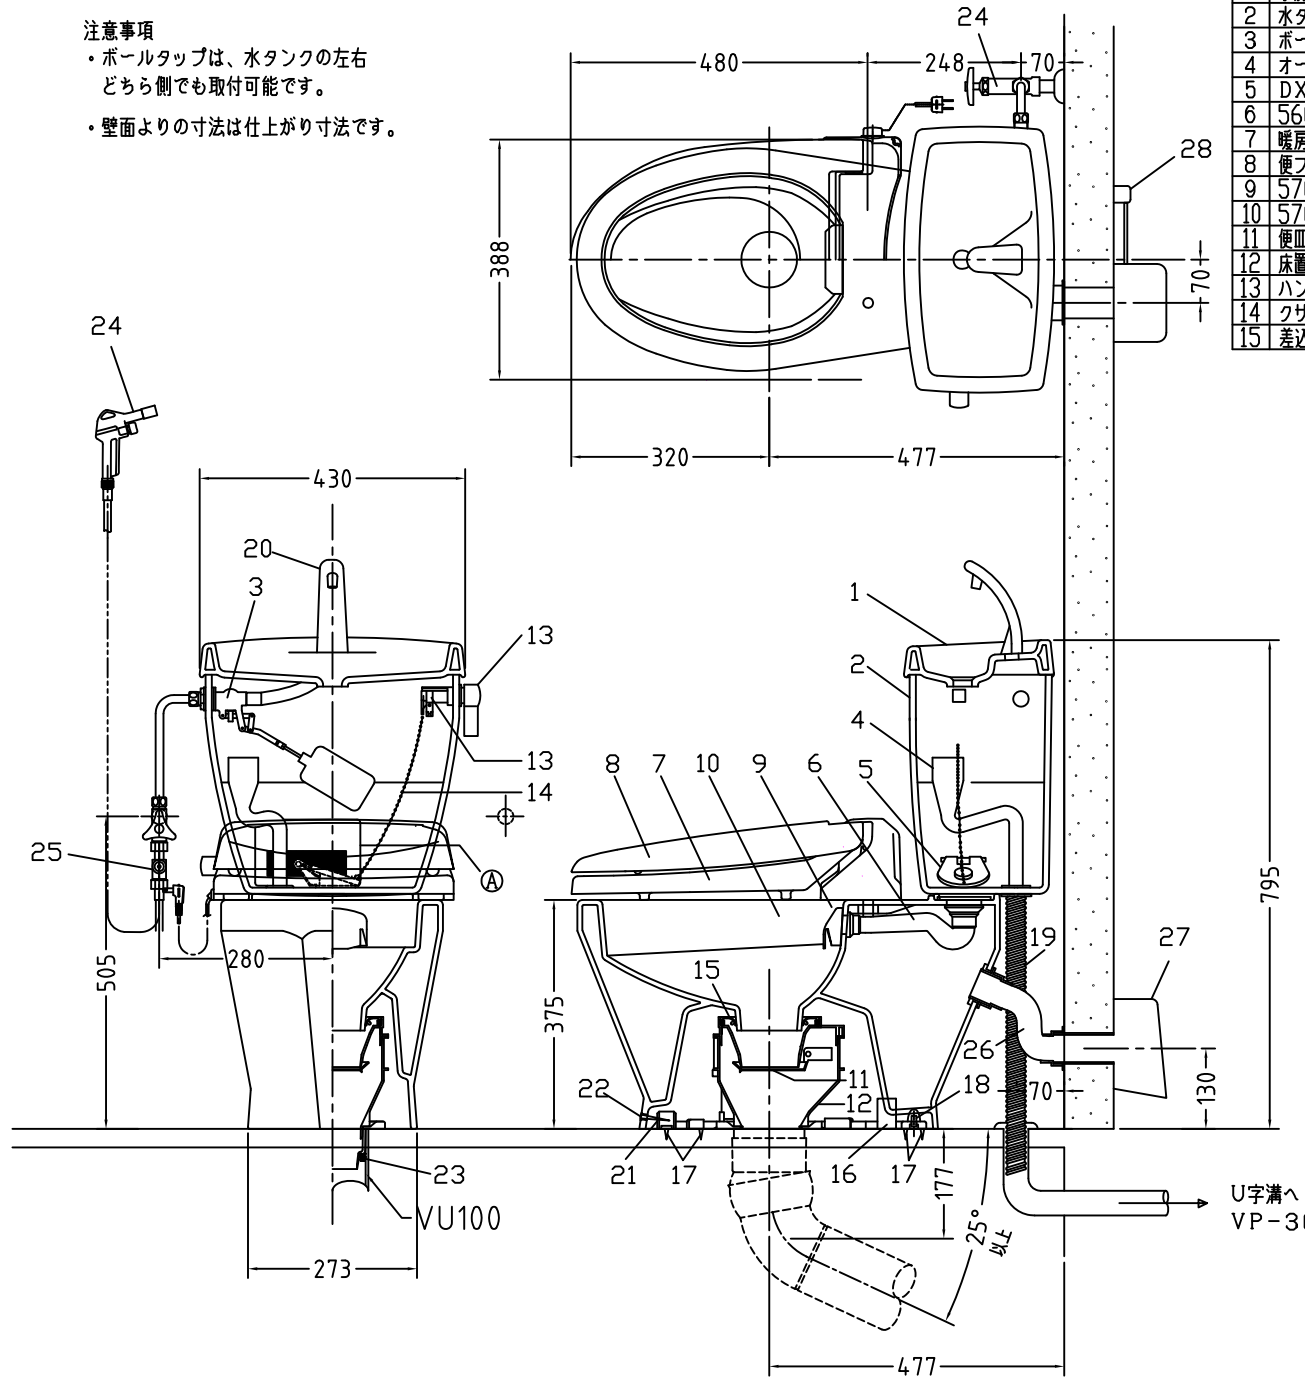

注意事項

- ボールタップは、水タンクの左右どちら側でも取付可能です。
- 壁面よりの寸法は仕上がり寸法です。

1	手洗いフタ	陶器	16	便器後部取付固定具	A.B.S.
2	水タンク	陶器	17	床フランジ取付ビス	S.U.S.
3	ボールタップ	手洗い付き	18	陶器止めボルト	S.U.S.
4	オーバーフローパイプ	P.P.	19	DX用ジャバラホース	P.V.C.
5	DX用止水バルブ	E.P.T	20	新DX用手洗いノズル	A.B.S.
6	560用Lトラップ	P.V.C.	21	便器前部固定具	A.B.S.
7	暖房便座	P.P.	22	前部便器固定ビス	P.F
8	便フタ	P.P.	23	シーリングパッキン	P.V.C.
9	570用ノズル	A.B.S.	24	DX洗浄ノズルセット	—
10	570用便器本体	陶器	24	洗浄ノズル L=1100mm	—
11	便皿	P.P.	25	水抜き弁	—
12	床置型磁石付ロート	P.P.	26	エアークース	P.V.C.
13	ハンドルセット	—	27	ファンケースカバー	A.B.S.
14	クサリ	S.U.S.	28	屋外コンセント	—
15	差込パッキン	E.P.T	Ⓐ	水中ヒーター	—

凍結対策仕様

DXA-K-570HFW

最大定格	AC100V 50/60Hz 45W	
商品寸法	幅412mm×奥行504mm×高さ131mm	
暖房便座	ヒーター容量	45W
	表面温度	9℃(室温)~約40℃
	温度調整	無段階切替
	安全装置	温度ヒューズ
その他の機能	<ul style="list-style-type: none"> <li>• 便座、便フタスローダウン</li> <li>• 便フタワンタッチ着脱</li> <li>• 本体ワンタッチ着脱</li> <li>• 抗菌樹脂</li> </ul>	

電気用品仕様

部品名	規名	サーモ感知温度	証明書番号
Ⓐ 水中ヒーター	100V 16W	30℃ OFF 20℃ ON	JET 1327-81069-1028

• 室温-5℃まで耐えられます。

□ンクリーンデラックス  
DXA-K-570HFW/N2 標準構造図