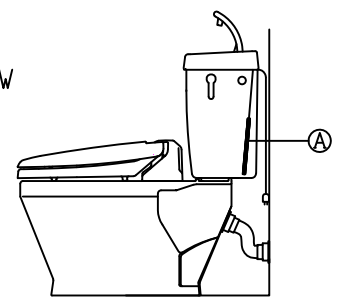

注意事項

- ボールタップは、水タンクの左右どちら側でも取付可能です。
- 壁面よりの寸法は仕上がり寸法です。

1	手洗いフタ	陶器	16	便器後部取付固定具	A.B.S.
2	水タンク	陶器	17	床フランジ取付ビス	S.U.S.
3	ボールタップ	手洗い付き	18	陶器止めボルト	S.U.S.
4	オーバーフローパイプ	P.P.	19	DX用ジャバラホース	P.V.C.
5	DX用止水バルブ	E.P.T	20	新DX用手洗いノズル	A.B.S.
6	560用Lトラップ	P.V.C.	21	便器前部固定具	A.B.S.
7	暖房便座	P.P.	22	前部便器固定ビス	P.F
8	便フタ	P.P.	23	シーリングパッキン	P.V.C.
9	570用ノズル	A.B.S.	24	DX洗浄ノズルセット	—
10	570用便器本体	陶器	24	洗浄ノズル L=1100mm	—
11	便皿	P.P.	25	水抜き弁	—
12	床置型磁石付ロート	P.P.	26	エアークース	P.V.C.
13	ハンドルセット	—	27	ファンケースカバー	A.B.S.
14	クサリ	S.U.S.	28	屋外コンセント	—
15	差込パッキン	E.P.T	Ⓐ	水中ヒーター	—

凍結対策仕様

DXA-K-570HFW

最大定格	AC100V 50/60Hz 45W	
商品寸法	幅412mm×奥行504mm×高さ131mm	
暖房便座	ヒーター容量	45W
	表面温度	9℃(室温)~約40℃
	温度調整	無段階切替
	安全装置	温度ヒューズ
その他の機能	<ul style="list-style-type: none"> <li>• 便座、便フタスローダウン</li> <li>• 便フタワンタッチ着脱</li> <li>• 本体ワンタッチ着脱</li> <li>• 抗菌樹脂</li> </ul>	