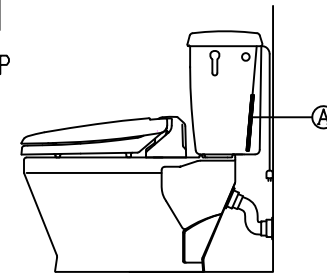

注意事項

- ボールタップは、水タンクの左右どちら側でも取付可能です。
- 壁面よりの寸法は仕上がり寸法です。

1	手洗い無しフタ	陶器	14	クサリ	S.U.S.
2	水タンク	陶器	15	差込パッキン	E.P.T
3	ボールタップ	手洗い無し	16	便器後部取付固定具	A.B.S.
4	オーバーフローパイプ	P.P.	17	床フランジ取付ビス	S.U.S.
5	DX止水バルブ	E.P.T	18	陶器止めボルト	S.U.S.
6	560用Lトラップ	P.V.C.	19	DX用ジャバラホース	P.V.C.
7	暖房便座	P.P.	20	便器前部固定具	A.B.S.
8	便フタ	P.P.	21	前部便器固定ビス	P.E
9	570用ノズル	A.B.S.	22	シーリングパッキン	P.V.C.
10	570用便器本体	陶器	23	DX洗浄ノズルセット	—
11	便皿	P.P.	23	洗浄ノズル L=1100mm	—
12	床置型磁石付ロート	P.P.	24	エアホース	P.V.C.
13	ハンドルセット	—	25	ファンケースカバー	A.B.S.
			26	屋外コンセント	—

凍結対策仕様

DXA-K-570HPF

最大定格	AC100V 50/60Hz 45W	
商品寸法	幅412mm×長さ504mm×高さ131mm	
暖房便座	ヒーター容量	45W
	表面温度	暖室部：約40℃
	温度調整	無段階調整
	安全装置	温度ヒューズ
その他の機能	<ul style="list-style-type: none"> <li>• 便座、便フタスローダウン</li> <li>• 便フタワンタッチ着脱</li> <li>• 本体ワンタッチ着脱</li> <li>• 抗菌樹脂</li> </ul>	