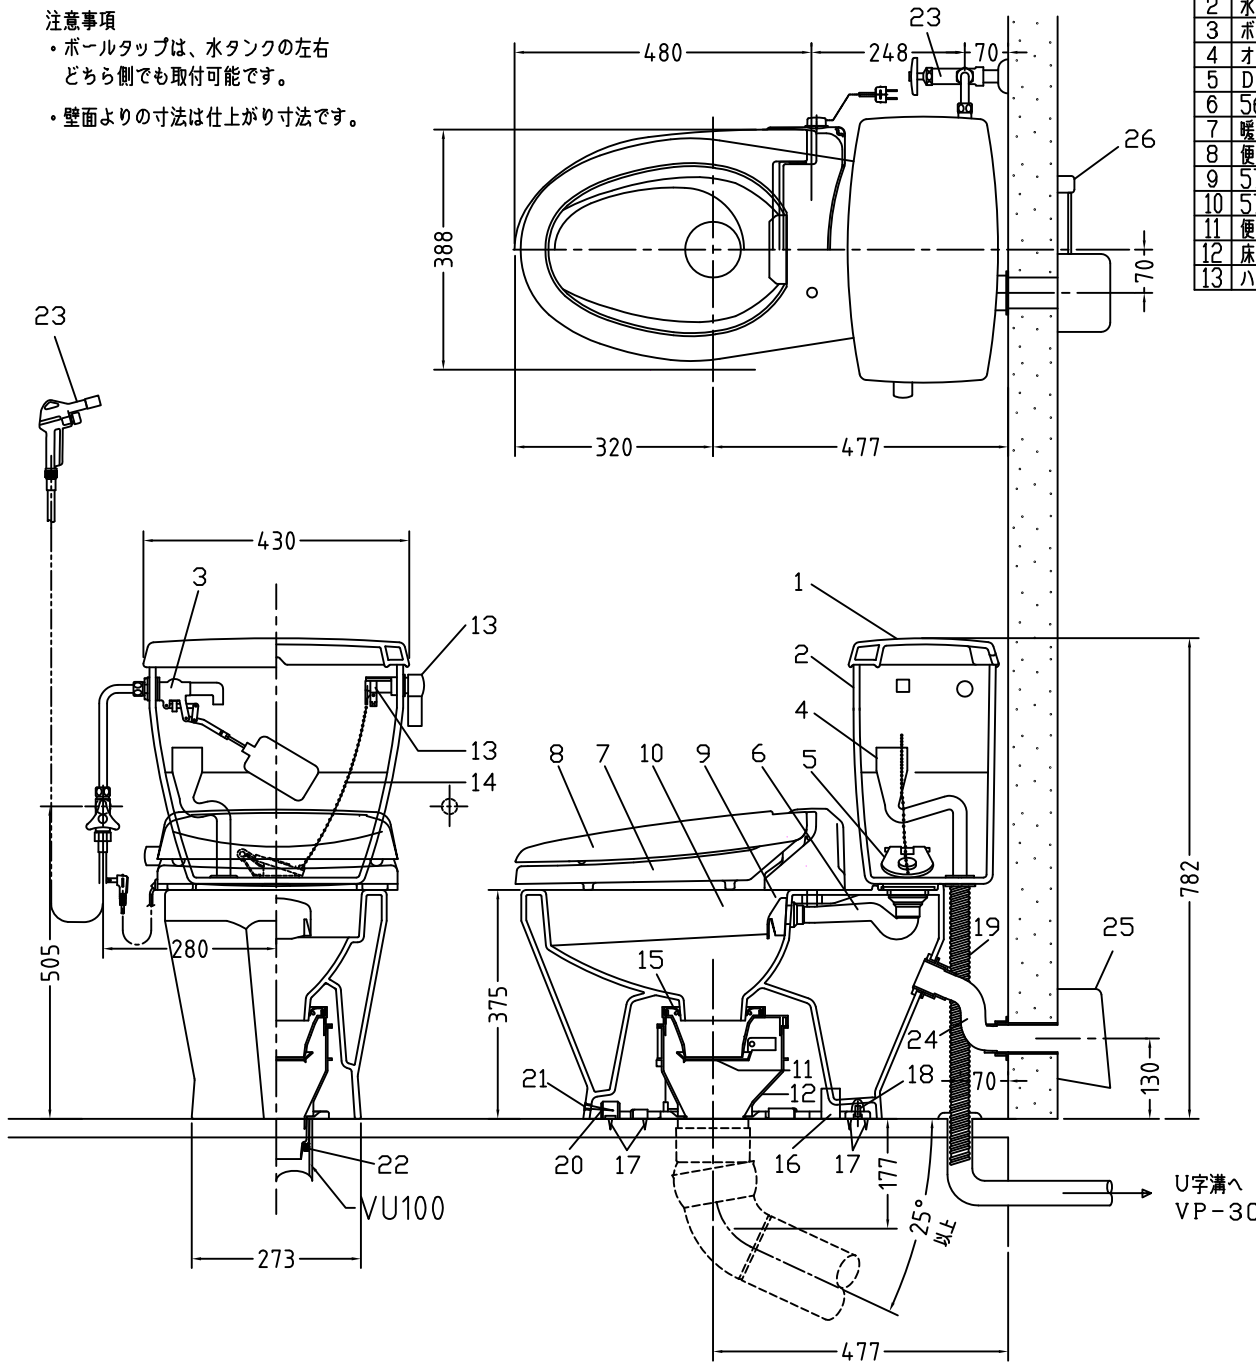

注意事項

- ボールタップは、水タンクの左右どちら側でも取付可能です。
- 壁面よりの寸法は仕上がり寸法です。

1	手洗い無しフタ	陶器	14	クサリ	S.U.S.
2	水タンク	陶器	15	差込パッキン	E.P.T
3	ボールタップ	手洗い無し	16	便器後部取付固定具	A.B.S.
4	オーバーフローパイプ	P.P.	17	床フランジ取付ビス	S.U.S.
5	DX止水バルブ	E.P.T	18	陶器止めボルト	S.U.S.
6	560用Lトラップ	P.V.C.	19	DX用ジャバラホース	P.V.C.
7	暖房便座	P.P.	20	便器前部固定具	A.B.S.
8	便フタ	P.P.	21	前部便器固定ビス	P.E
9	570用ノズル	A.B.S.	22	シーリングパッキン	P.V.C.
10	570用便器本体	陶器	23	DX洗浄ノズルセット	—
11	便皿	P.P.	23	洗浄ノズル L=1100mm	—
12	床置型磁石付ロート	P.P.	24	エアホース	P.V.C.
13	ハンドルセット	—	25	ファンケースカバー	A.B.S.
			26	屋外コンセント	—

凍結対策仕様

DXA-K-570HPF

最大定格	AC100V 50/60Hz 45W	
商品寸法	幅412mm×長さ504mm×高さ131mm	
暖房便座	ヒーター容量	45W
	表面温度	暖室部：約40℃
	温度調整	無段階調整
	安全装置	温度ヒューズ
その他の機能	<ul style="list-style-type: none"> <li>• 便座、便フタスローダウン</li> <li>• 便フタワンタッチ着脱</li> <li>• 本体ワンタッチ着脱</li> <li>• 抗菌樹脂</li> </ul>	

電気用品仕様

部 品 名	規 格	サーモ感知温度	証明書番号
Ⓐ 水中ヒーター	100V 16W	30℃ OFF 20℃ ON	JET 1327-81069-1028

・室温-5℃まで耐えられます。

□ クリーンデラックス  
DXA-K-570HP/N 標準構造図