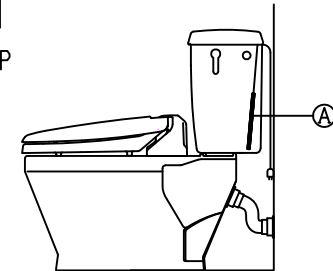

注意事項

- ボールタップは、水タンクの左右どちら側でも取付可能です。
- 壁面よりの寸法は仕上がり寸法です。

1	手洗い無しフタ	陶器	13	ハンドルセット	—
2	水タンク	陶器	14	クサリ	S.U.S.
3	ボールタップ	手洗い無し	15	差込パッキン	E.P.T
4	オーバーフローパイプ	P.P.	16	便器後部取付固定具	A.B.S.
5	DX用止水バルブ	E.P.T	17	床フランジ取付ビス	S.U.S.
6	560用Lトラップ	P.V.C.	18	陶器止めボルト	S.U.S.
7	暖房便座	P.P.	19	DX用ジャバラホース	P.V.C.
8	便フタ	P.P.	20	便器前部固定具	A.B.S.
9	570用ノズル	A.B.S.	21	前部便器固定ビス	P.E
10	570用便器本体	陶器	22	シーリングパッキン	P.V.C.
11	便皿	P.P.	23	エアホース	P.V.C.
12	床置型磁石付ロート	P.P.	24	ファンケースカバー	A.B.S.
			25	屋外コンセント	—

凍結対策仕様

DXA-K-570HFP

最大定格	AC100V 50/60Hz 45W	
商品寸法	幅412mm×長さ504mm×高さ131mm	
暖房便座	ヒーター容量	45W
	表面温度	暖室温〜約40℃
	温度調整	無段階調整
	安全装置	温度ヒューズ
その他の機能	<ul style="list-style-type: none"> <li>• 便座、便フタスローダウン</li> <li>• 便フタワンタッチ着脱</li> <li>• 本体ワンタッチ着脱</li> <li>• 抗菌樹脂</li> </ul>	