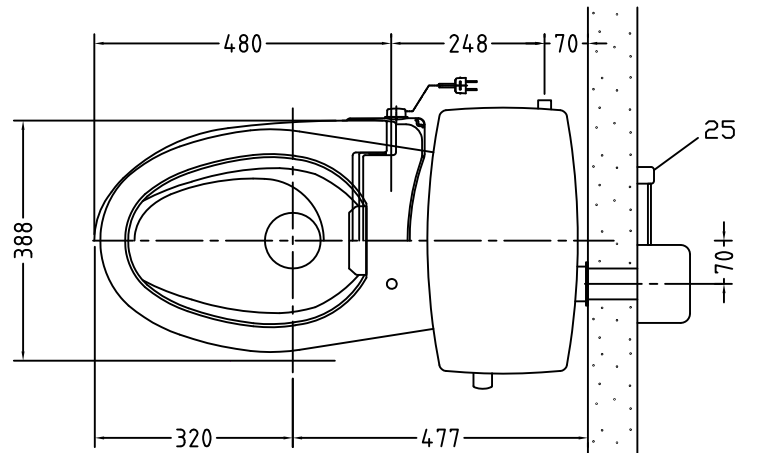

注意事項

- ボールタップは、水タンクの左右どちら側でも取付可能です。
- 壁面よりの寸法は仕上がり寸法です。

1	手洗い無しフタ	陶器	13	ハンドルセット	—
2	水タンク	陶器	14	クサリ	S.U.S.
3	ボールタップ	手洗い無し	15	差込パッキン	E.P.T
4	オーバーフローパイプ	P.P.	16	便器後部取付固定具	A.B.S.
5	DX用止水バルブ	E.P.T	17	床フランジ取付ビス	S.U.S.
6	560用Lトラップ	P.V.C.	18	陶器止めボルト	S.U.S.
7	暖房便座	P.P.	19	DX用ジャバラホース	P.V.C.
8	便フタ	P.P.	20	便器前部固定具	A.B.S.
9	570用ノズル	A.B.S.	21	前部便器固定ビス	P.E
10	570用便器本体	陶器	22	シーリングパッキン	P.V.C.
11	便皿	P.P.	23	エアホース	P.V.C.
12	床置型磁石付ロート	P.P.	24	ファンケースカバー	A.B.S.
			25	屋外コンセント	—

凍結対策仕様

DXA-K-570HFP

最大定格	AC100V 50/60Hz 45W	
商品寸法	幅412mm×長さ504mm×高さ131mm	
暖房便座	ヒーター容量	45W
	表面温度	暖室温〜約40℃
	温度調整	無段階調整
	安全装置	温度ヒューズ
その他の機能	<ul style="list-style-type: none"> <li>• 便座、便フタスローダウン</li> <li>• 便フタワンタッチ着脱</li> <li>• 本体ワンタッチ着脱</li> <li>• 抗菌樹脂</li> </ul>	

電気用品仕様

部 品 名	規 格	サーモ感知温度	証明書番号
Ⓐ 水中ヒーター	100V 16W	30℃ OFF 20℃ ON	JET 1327-81069-1028

・室温-5℃まで耐えられます。

ロククリーンデラックス  
DXA-K-570HP 標準構造図