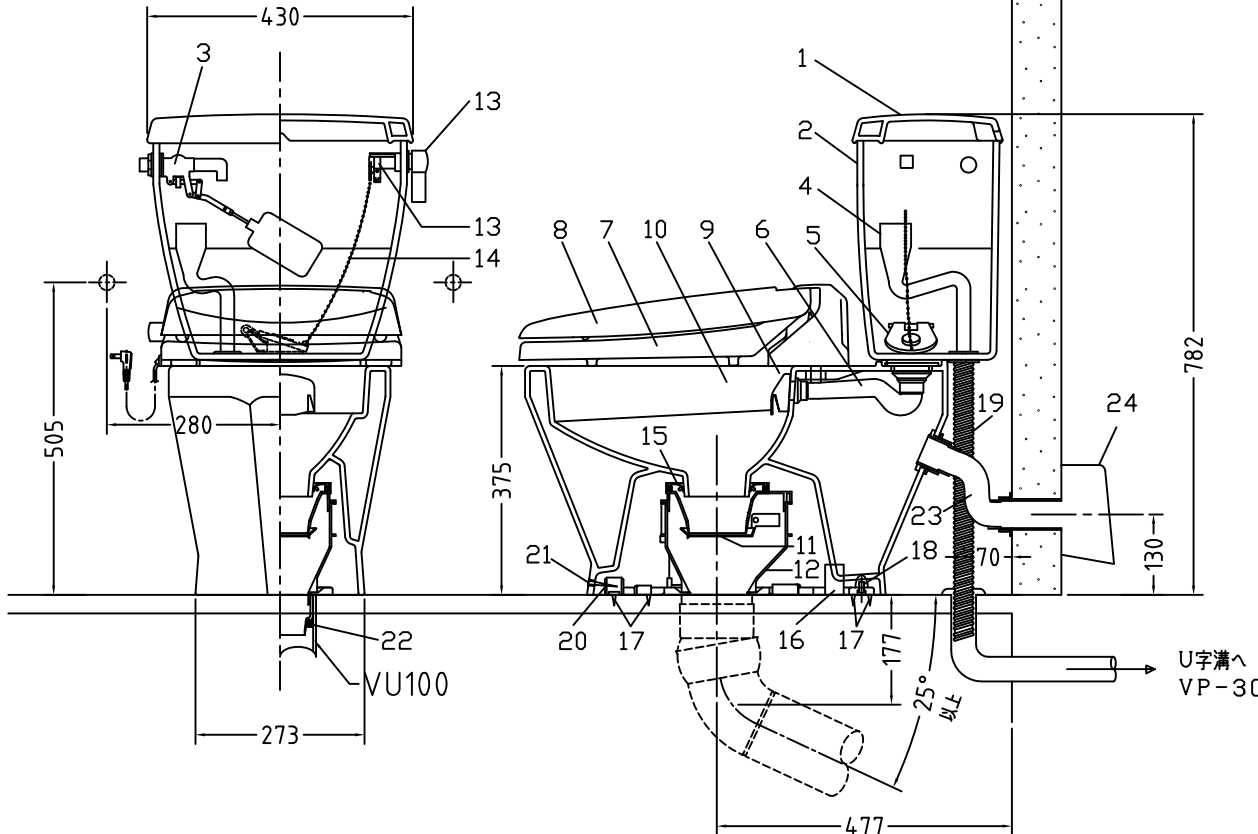

注意事項

- ボールタップは、水タンクの左右どちら側でも取付可能です。
- 壁面よりの寸法は仕上がり寸法です。

1	手洗い無しフタ	陶器	13	ハンドルセット	—
2	水タンク	陶器	14	クサリ	S.U.S.
3	ボールタップ	手洗い無し	15	差込パッキン	E.P.T
4	オーバーフローパイプ	P.P.	16	便器後部取付固定具	A.B.S.
5	DX用止水バルブ	E.P.T	17	床フランジ取付ビス	S.U.S.
6	560用Lトラップ	P.V.C.	18	陶器止めボルト	S.U.S.
7	暖房便座	P.P.	19	DX用ジャバラホース	P.V.C.
8	便フタ	P.P.	20	便器前部固定具	A.B.S.
9	570用ノズル	A.B.S.	21	前部便器固定ビス	P.E
10	570用便器本体	陶器	22	シーリングパッキン	P.V.C.
11	便皿	P.P.	23	エアホース	P.V.C.
12	床置型磁石付ロート	P.P.	24	ファンケースカバー	A.B.S.
			25	屋外コンセント	—

凍結対策仕様

DXA-K-570HFP

最大定格	AC100V 50/60Hz 45W	
商品寸法	幅412mm×長さ504mm×高さ131mm	
暖房便座	ヒーター容量	45W
	表面温度	暖室温〜約40℃
	温度調整	無段階調整
	安全装置	温度ヒューズ
その他の機能	<ul style="list-style-type: none"> <li>• 便座、便フタスローダウン</li> <li>• 便フタワンタッチ着脱</li> <li>• 本体ワンタッチ着脱</li> <li>• 抗菌樹脂</li> </ul>	

電気用品仕様

部 品 名	規 格	サーモ感知温度	証明書番号
Ⓐ 水中ヒーター	100V 16W	30℃ OFF 20℃ ON	JET 1327-81069-1028

・室温-5℃まで耐えられます。

ロククリーンデラックス  
DXA-K-570HP 標準構造図