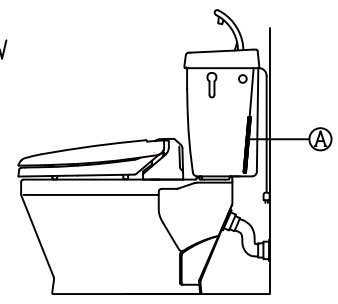

注意事項

- ボールタップは、水タンクの左右どちら側でも取付可能です。
- 壁面よりの寸法は仕上がり寸法です。

1	手洗いフタ	陶器	15	差込パッキン	E.P.T
2	水タンク	陶器	16	便器後部取付固定具	A.B.S.
3	ボールタップ	手洗い付き	17	床フランジ取付ビス	S.U.S.
4	オーバーフローパイプ	P.P.	18	陶器止めボルト	S.U.S.
5	DX止水バルブ	E.P.T	19	DX用ジャバラホース	P.V.C.
6	560用Lトラップ	P.V.C.	20	新DX用手洗いノズル	A.B.S.
7	暖房便座	P.P.	21	便器前部固定具	A.B.S.
8	便フタ	P.P.	22	前部便器固定ビス	P.E
9	570用ノズル	A.B.S.	23	シーリングパッキン	P.V.C.
10	570用便器本体	陶器	24	DX洗浄ノズルセット	—
11	便皿	P.P.	24	洗浄ノズル L=1100mm	—
12	床置型磁石付ロート	P.P.	25	エアホース	P.V.C.
13	ハンドルセット	—	26	ファンケースカバー	A.B.S.
14	クサリ	S.U.S.	27	屋外コンセント	—

凍結対策仕様

DXA-K-570HFW

最大定格	AC100V 50/60Hz 45W	
商品寸法	幅412mm×長さ504mm×高さ131mm	
暖房便座	ヒーター容量	45W
	表面温度	暖(室温)〜約40℃
	温度調整	無段階調整
	安全装置	温度ヒューズ
その他の機能	<ul style="list-style-type: none"> <li>• 便座、便フタスローダウン</li> <li>• 便フタワンタッチ着脱</li> <li>• 本体ワンタッチ着脱</li> <li>• 抗菌樹脂</li> </ul>	