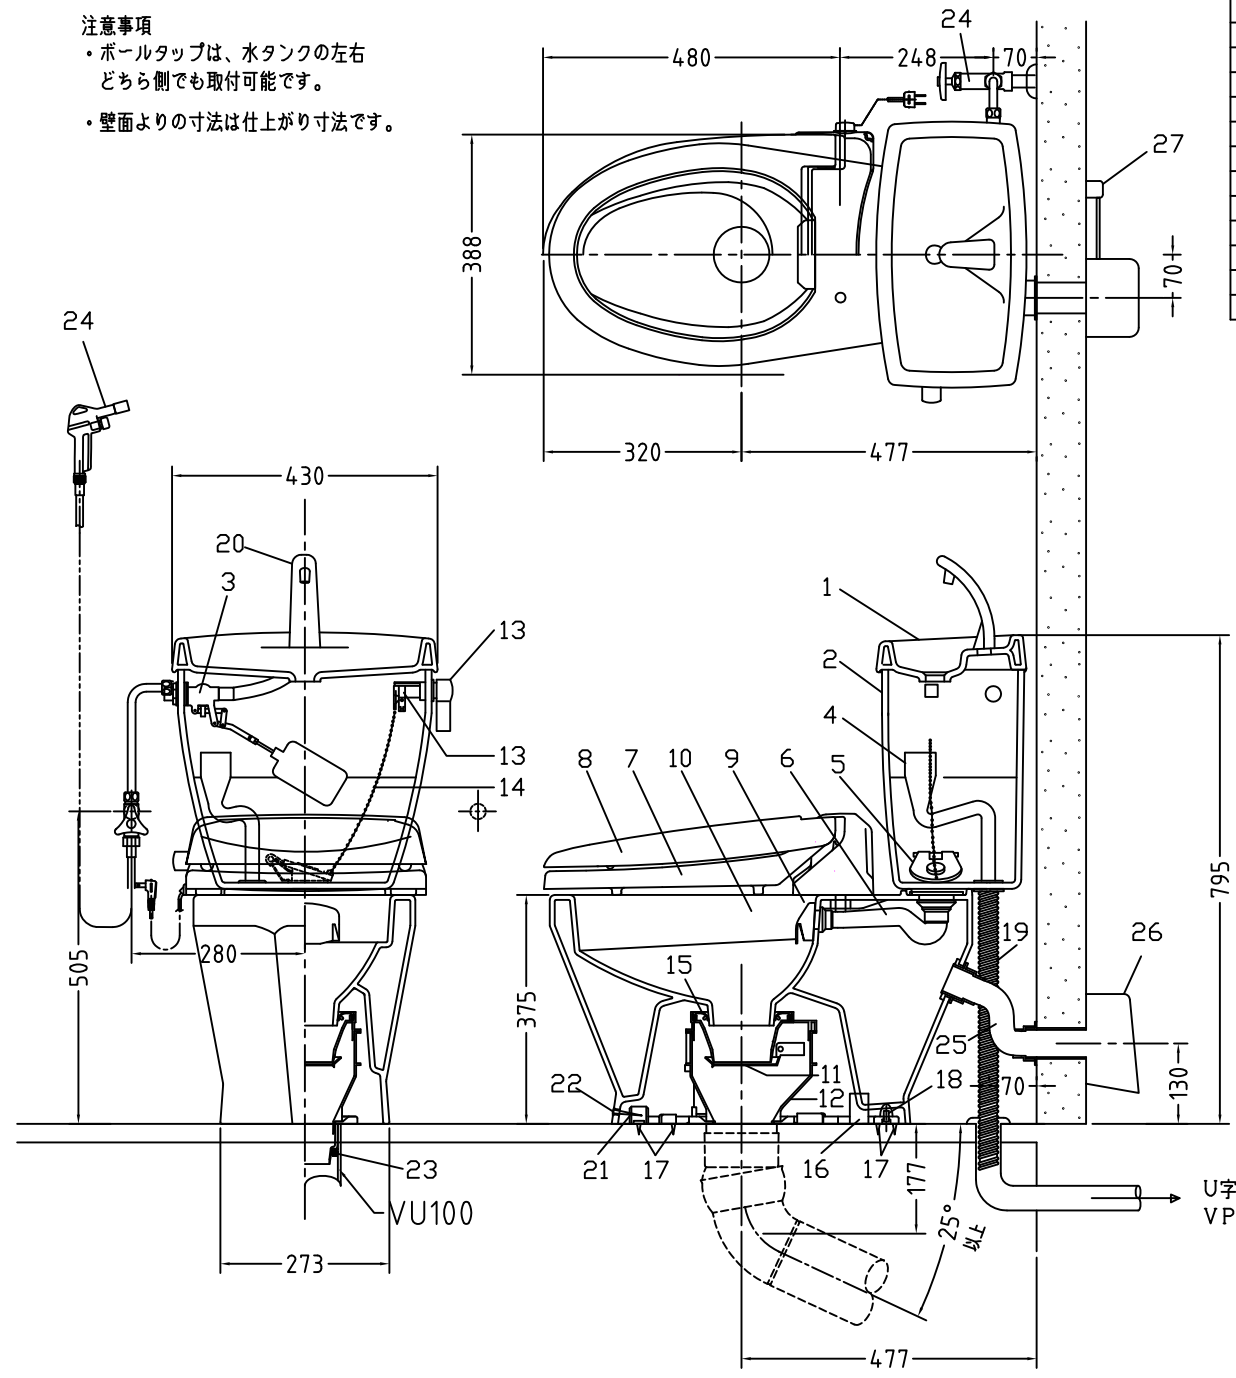

注意事項

- ボールタップは、水タンクの左右どちら側でも取付可能です。
- 壁面よりの寸法は仕上がり寸法です。

1	手洗いフタ	陶器	15	差込パッキン	E.P.T
2	水タンク	陶器	16	便器後部取付固定具	A.B.S.
3	ボールタップ	手洗い付き	17	床フランジ取付ビス	S.U.S.
4	オーバーフローパイプ	P.P.	18	陶器止めボルト	S.U.S.
5	DX止水バルブ	E.P.T	19	DX用ジャバラホース	P.V.C.
6	560用Lトラップ	P.V.C.	20	新DX用手洗いノズル	A.B.S.
7	暖房便座	P.P.	21	便器前部固定具	A.B.S.
8	便フタ	P.P.	22	前部便器固定ビス	P.E
9	570用ノズル	A.B.S.	23	シーリングパッキン	P.V.C.
10	570用便器本体	陶器	24	DX洗浄ノズルセット	—
11	便皿	P.P.	24	洗浄ノズル L=1100mm	—
12	床置型磁石付ロート	P.P.	25	エアホース	P.V.C.
13	ハンドルセット	—	26	ファンケースカバー	A.B.S.
14	クサリ	S.U.S.	27	屋外コンセント	—

凍結対策仕様

DXA-K-570HFW

最大定格	AC100V 50/60Hz 45W	
商品寸法	幅412mm×長さ504mm×高さ131mm	
暖房便座	ヒーター容量	45W
	表面温度	暖(室温)〜約40℃
	温度調整	無段階調整
	安全装置	温度ヒューズ
その他の機能	<ul style="list-style-type: none"> <li>• 便座、便フタスローダウン</li> <li>• 便フタワンタッチ着脱</li> <li>• 本体ワンタッチ着脱</li> <li>• 抗菌樹脂</li> </ul>	

電気用品仕様

部品名	規名	サーモ感知温度	証明書番号
(A) 水中ヒーター	100V 16W	30℃ OFF 20℃ ON	JET 1327-81069-1028

•室温-5℃まで耐えられます。

□ンクリーンデラックス  
DXA-K-570HW/N 標準構造図