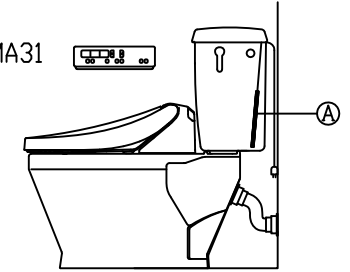

注意事項

- ボールタップは、水タンクの左右どちら側でも取付可能です。
- 壁面よりの寸法は仕上がり寸法です。

1	手洗い無しフタ	陶器	14	クサリ	S.U.S.
2	水タンク	陶器	15	差込パッキン	E.P.T
3	ボールタップ	手洗い無し	16	便器後部取付固定具	A.B.S.
4	オーバーフローパイプ	P.P.	17	床フランジ取付ビス	S.U.S.
5	DX止水バルブ	E.P.T	18	陶器止めボルト	S.U.S.
6	560用Lトラップ	P.V.C.	19	DX用ジャバラホース	P.V.C.
7	温水洗浄便座	P.P.	20	便器前部固定具	A.B.S.
8	便フタ	P.P.	21	前部便器固定ビス	P.E
9	570用ノズル	A.B.S.	22	シーリングパッキン	P.V.C.
10	570用便器本体	陶器	23	エアホース	P.V.C.
11	便皿	P.P.	24	ファンケースカバー	A.B.S.
12	床置型磁石付ロート	P.P.	25	屋外コンセント	—
13	ハンドルセット	—	26	分岐金具	—

凍結対策仕様

DXAK-570FP MA31

搭載機能	脱臭カートリッジによる化学吸着方式	
使用水道圧範囲	0.06Mpa(変動圧)~0.75Mpa(静水圧)	
最大定格	AC100V 50/60Hz 310W	
商品寸法	幅421mm×奥行553mm×高さ160mm	
おしり・ビデ洗浄	ヒーター容量	250W
	温水温度	水温約32℃~約40℃(計6段階切替)
	安全装置	温度ヒューズ・高温感知スイッチ 空焚検知回路
便座	ヒーター容量	45W
	表面温度	室温約28℃~36℃(計6段階切替)
	安全装置	温度ヒューズ
リモコン	寸法	幅264mm×奥行33mm×高さ73mm
	電源	単三アルカリ乾電池2本

電気用品仕様

部品名	規名	サーモ感知温度	証明書番号
(A) 水中ヒーター	100V 16W	30℃ OFF 20℃ ON	JET.1327-81069-1028

・室温-5℃まで耐えられます。

ロンクリーンデラックス
DXA-K-570P MA31 標準構造図