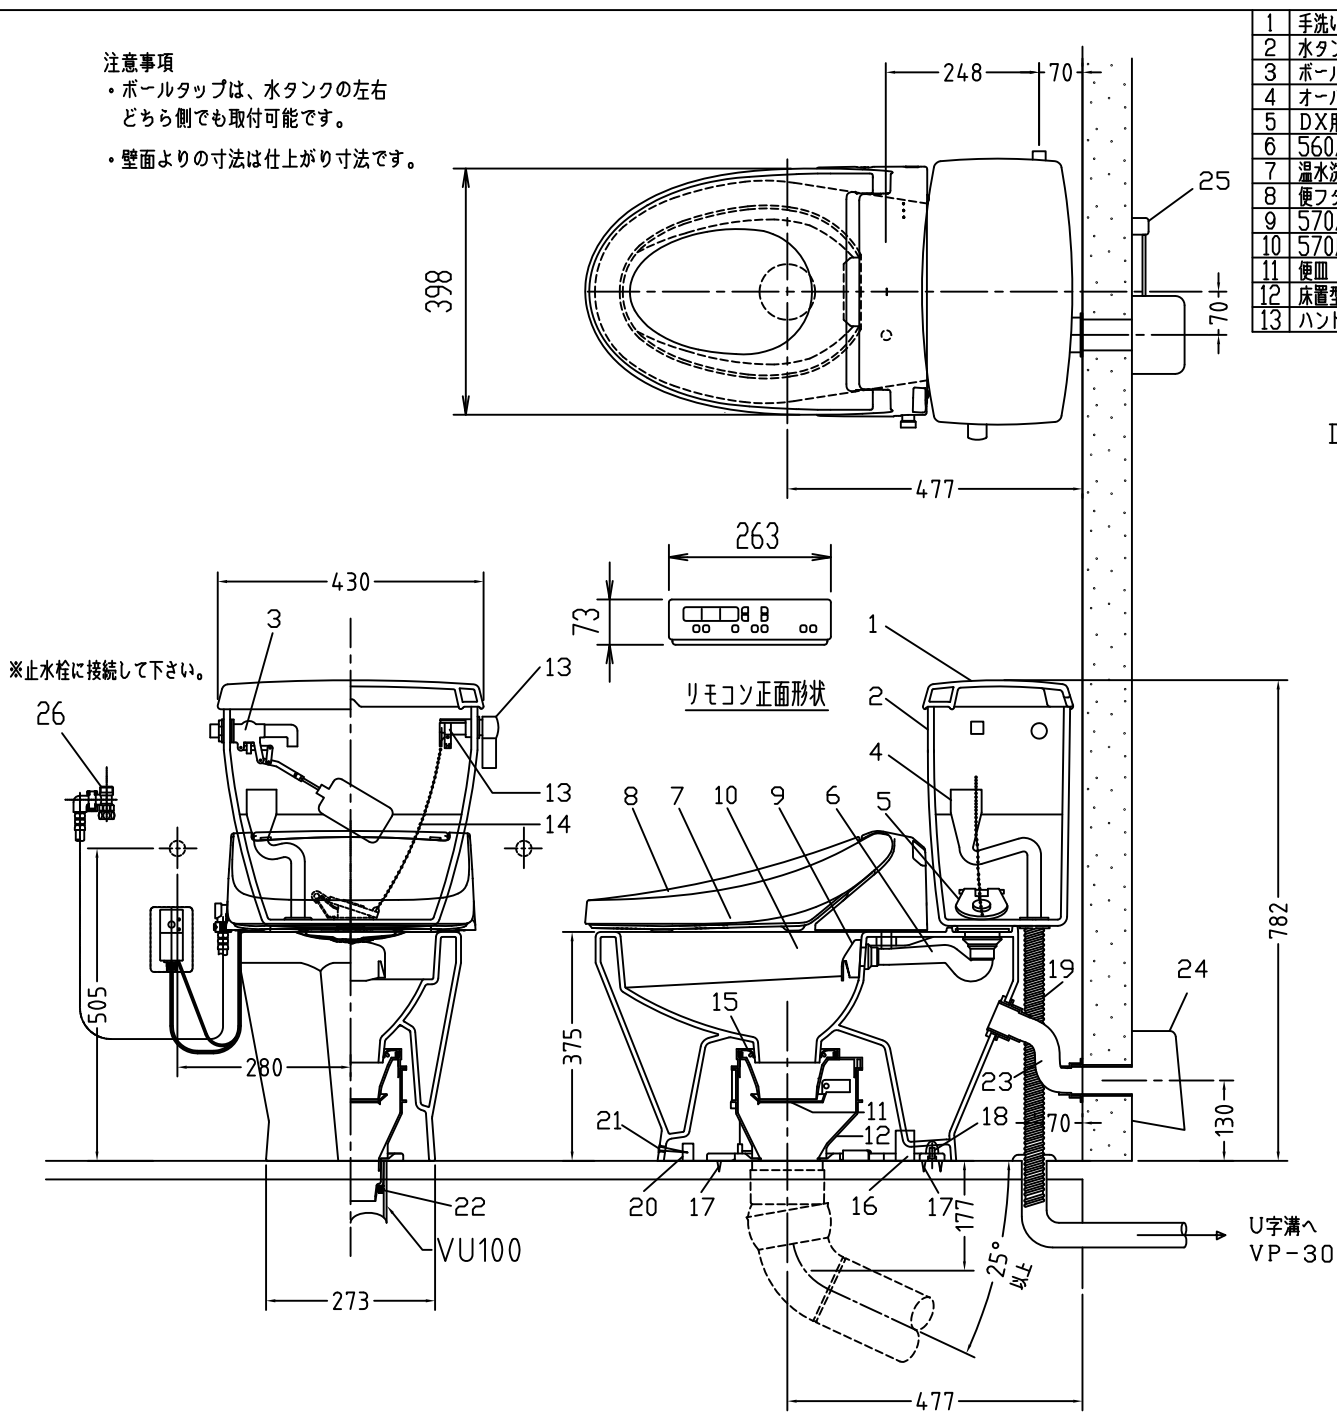

注意事項

- ボールタップは、水タンクの左右どちら側でも取付可能です。
- 壁面よりの寸法は仕上がり寸法です。

1	手洗い無しフタ	陶器	14	クサリ	S.U.S.
2	水タンク	陶器	15	差込パッキン	E.P.T
3	ボールタップ	手洗い無し	16	便器後部取付固定具	A.B.S.
4	オーバーフローパイプ	P.P.	17	床フランジ取付ビス	S.U.S.
5	DX止水バルブ	E.P.T	18	陶器止めボルト	S.U.S.
6	560用Lトラップ	P.V.C.	19	DX用ジャバラホース	P.V.C.
7	温水洗浄便座	P.P.	20	便器前部固定具	A.B.S.
8	便フタ	P.P.	21	前部便器固定ビス	P.E
9	570用ノズル	A.B.S.	22	シーリングパッキン	P.V.C.
10	570用便器本体	陶器	23	エアホース	P.V.C.
11	便皿	P.P.	24	ファンケースカバー	A.B.S.
12	床置型磁石付ロート	P.P.	25	屋外コンセント	—
13	ハンドルセット	—	26	分岐金具	—

凍結対策仕様

DXAK-570FP MA31

搭載機能	脱臭カートリッジによる化学吸着方式	
使用水道圧範囲	0.06Mpa(変動圧)~0.75Mpa(静水圧)	
最大定格	AC100V 50/60Hz 310W	
商品寸法	幅421mm×奥行553mm×高さ160mm	
おしり・ビデ洗浄	ヒーター容量	250W
	温水温度	水温約32℃~約40℃(計6段階切替)
	安全装置	温度ヒューズ・高温感知スイッチ 空焚検知回路
便座	ヒーター容量	45W
	表面温度	室温約28℃~36℃(計6段階切替)
	安全装置	温度ヒューズ
リモコン	寸法	幅264mm×奥行33mm×高さ73mm
	電源	単三アルカリ乾電池2本

電気用品仕様

部品名	規名	サーモ感知温度	証明書番号
(A) 水中ヒーター	100V 16W	30℃ OFF 20℃ ON	JET.1327-81069-1028

・室温-5℃まで耐えられます。

ロンクリーンデラックス
DXA-K-570P MA31 標準構造図