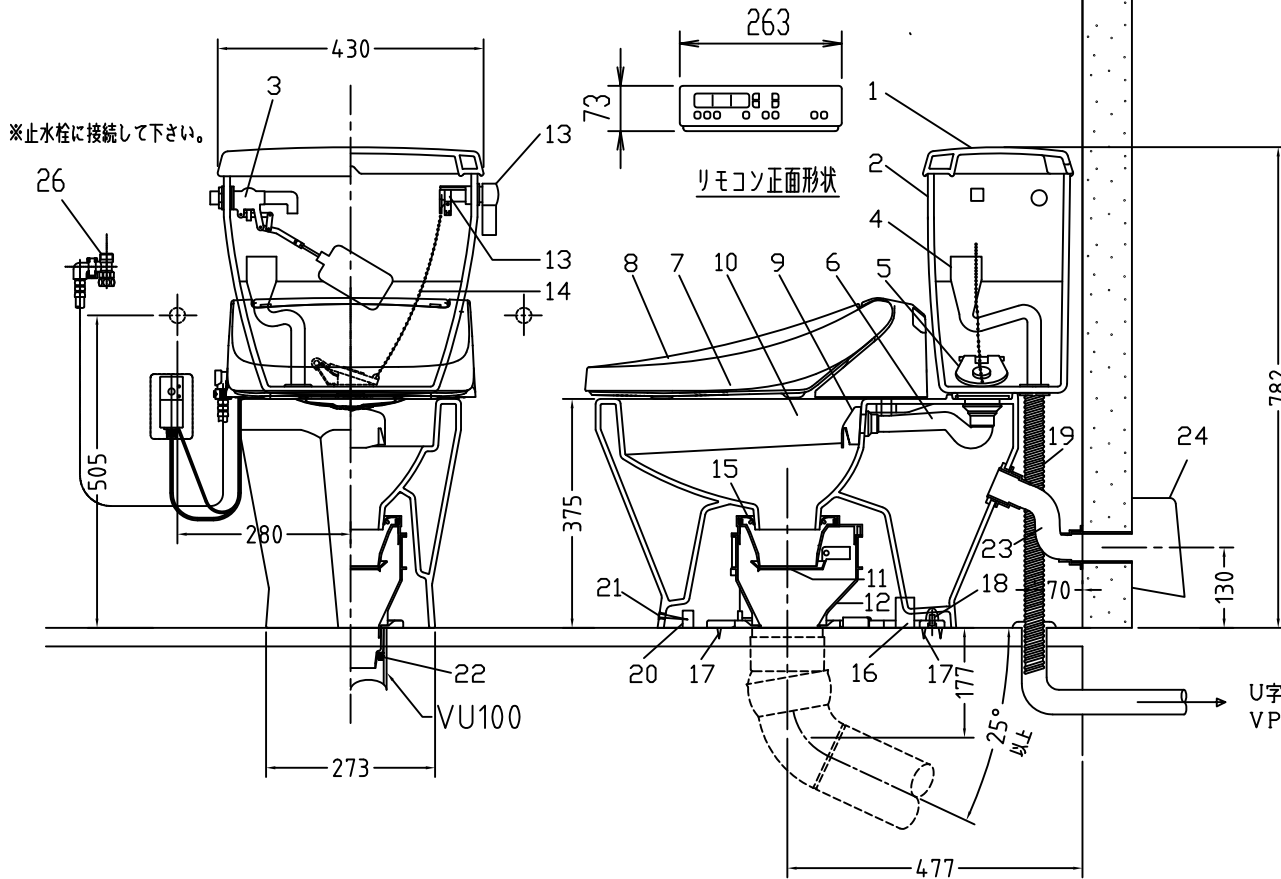

注意事項

- ボールタップは、水タンクの左右どちら側でも取付可能です。
- 壁面よりの寸法は仕上がり寸法です。

1	手洗い無しフタ	陶器	14	クサリ	S.U.S.
2	水タンク	陶器	15	差込パッキン	E.P.T
3	ボールタップ	手洗い無し	16	便器後部取付固定具	A.B.S.
4	オーバーフローパイプ	P.P.	17	床フランジ取付ビス	S.U.S.
5	DX止水バルブ	E.P.T	18	陶器止めボルト	S.U.S.
6	560用Lトラップ	P.V.C.	19	DX用ジャバラホース	P.V.C.
7	温水洗浄便座	P.P.	20	便器前部固定具	A.B.S.
8	便フタ	P.P.	21	前部便器固定ビス	P.E
9	570用ノズル	A.B.S.	22	シーリングパッキン	P.V.C.
10	570用便器本体	陶器	23	エアホース	P.V.C.
11	便皿	P.P.	24	ファンケースカバー	A.B.S.
12	床置型磁石付ロート	P.P.	25	屋外コンセント	—
13	ハンドルセット	—	26	分岐金具	—

凍結対策仕様

DXAK-570FP MA32

※止水栓に接続して下さい。

搭載機能	脱臭・トリックによる化学吸着方式・温風乾燥	
使用水道圧範囲	0.06Mpa(強制圧)~0.75Mpa(静水圧)	
最大定格	AC100V 50/60Hz 392W	
商品寸法	幅421mm×奥行553mm×高さ160mm	
おしり・ビデ洗浄	ヒーター容量	250W
	温水温度	温水約32℃~約40℃(計6段階切替)
	安全装置	温度ヒューズ・高温感知スイッチ 空焚検知回路
乾燥	温風温度	室温約40℃~55℃(計3段階切替)
	安全装置	温度ヒューズ
便座	ヒーター容量	45W
	表面温度	室温約28℃~36℃(計6段階切替)
	安全装置	温度ヒューズ
リモコン	寸法	幅264mm×奥行33mm×高さ73mm
	電源	単三アルカリ乾電池2本

電気用品仕様

部品名	規名	サーモ感知温度	証明書番号
① 水中ヒーター	100V 16W	30℃ OFF 20℃ ON	JET1327-81069-1028
・室温-5℃まで耐えられます。			

ロンクリーンデラックス
DXA-K-570P MA32 標準構造図