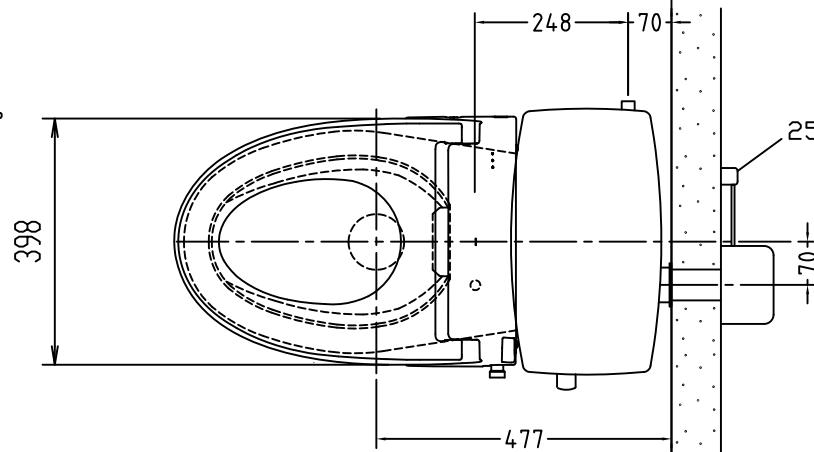

注意事項

- ボールタップは、水タンクの左右どちら側でも取付可能です。
- 壁面よりの寸法は仕上がり寸法です。

1	手洗い無しフタ	陶器	14	クサリ	S.U.S.
2	水タンク	陶器	15	差込パッキン	E.P.T
3	ボールタップ	手洗い無し	16	便器後部取付固定具	A.B.S.
4	オーバーフローパイプ	P.P.	17	床フランジ取付ビス	S.U.S.
5	DX止水バルブ	E.P.T	18	陶器止めボルト	S.U.S.
6	560用Lトラップ	P.V.C.	19	DX用ジャバラホース	P.V.C.
7	温水洗浄便座	P.P.	20	便器前部固定具	A.B.S.
8	便フタ	P.P.	21	前部便器固定ビス	P.E
9	570用ノズル	A.B.S.	22	シーリングパッキン	P.V.C.
10	570用便器本体	陶器	23	エアホース	P.V.C.
11	便皿	P.P.	24	ファンケースカバー	A.B.S.
12	床置型磁石付ロート	P.P.	25	屋外コンセント	—
13	ハンドルセット	—	26	分岐金具	—

凍結対策仕様

DXAK-570FP MA32

※止水栓に接続して下さい。

搭載機能	脱臭・トリックによる化学吸着方式・温風乾燥	
使用水道圧範囲	0.06Mpa(強制圧)~0.75Mpa(静水圧)	
最大定格	AC100V 50/60Hz 392W	
商品寸法	幅421mm×奥行553mm×高さ160mm	
おしり・ビデ洗浄	ヒーター容量	250W
	温水温度	温水約32℃~約40℃(計6段階切替)
	安全装置	温度ヒューズ・高温感知スイッチ 空焚検知回路
乾燥	温風温度	室温約40℃~55℃(計3段階切替)
	安全装置	温度ヒューズ
便座	ヒーター容量	45W
	表面温度	室温約28℃~36℃(計6段階切替)
	安全装置	温度ヒューズ
リモコン	寸法	幅264mm×奥行33mm×高さ73mm
	電源	単三アルカリ乾電池2本