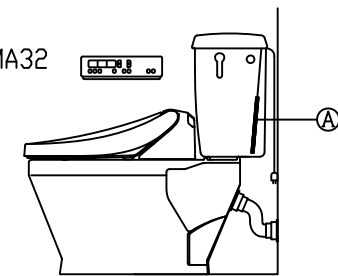

注意事項

- ボールタップは、水タンクの左右どちら側でも取付可能です。
- 壁面よりの寸法は仕上がり寸法です。

1	手洗い無しフタ	陶器	14	クサリ	S.U.S.
2	水タンク	陶器	15	差込パッキン	E.P.T
3	ボールタップ	手洗い無し	16	便器後部取付固定具	A.B.S.
4	オーバーフローパイプ	P.P.	17	床フランジ取付ビス	S.U.S.
5	DX止水バルブ	E.P.T	18	陶器止めボルト	S.U.S.
6	560用Lトラップ	P.V.C.	19	DX用ジャバラホース	P.V.C.
7	温水洗浄便座	P.P.	20	便器前部固定具	A.B.S.
8	便フタ	P.P.	21	前部便器固定ビス	P.E
9	570用ノズル	A.B.S.	22	シーリングパッキン	P.V.C.
10	570用便器本体	陶器	23	エアホース	P.V.C.
11	便皿	P.P.	24	ファンケースカバー	A.B.S.
12	床置型磁石付ロート	P.P.	25	屋外コンセント	—
13	ハンドルセット	—	26	分岐金具	—

凍結対策仕様

DXAK-570FP MA32

※止水栓に接続して下さい。

搭載機能	脱臭・トリックによる化学吸着方式・温風乾燥	
使用水道圧範囲	0.06Mpa(強制圧)~0.75Mpa(静水圧)	
最大定格	AC100V 50/60Hz 392W	
商品寸法	幅421mm×奥行553mm×高さ160mm	
おしり・ビデ洗浄	ヒーター容量	250W
	温水温度	温水約32℃~約40℃(計6段階切替)
	安全装置	温度ヒューズ・高温感知スイッチ 空焚検知回路
乾燥	温風温度	室温約40℃~55℃(計3段階切替)
	安全装置	温度ヒューズ
便座	ヒーター容量	45W
	表面温度	室温約28℃~36℃(計6段階切替)
	安全装置	温度ヒューズ
リモコン	寸法	幅264mm×奥行33mm×高さ73mm
	電源	単三アルカリ乾電池2本

電気用品仕様

部品名	規名	サーモ感知温度	証明書番号
① 水中ヒーター	100V 16W	30℃ OFF 20℃ ON	JET1327-81069-1028
・室温-5℃まで耐えられます。			

ロンクリーンデラックス
DXA-K-570P MA32 標準構造図