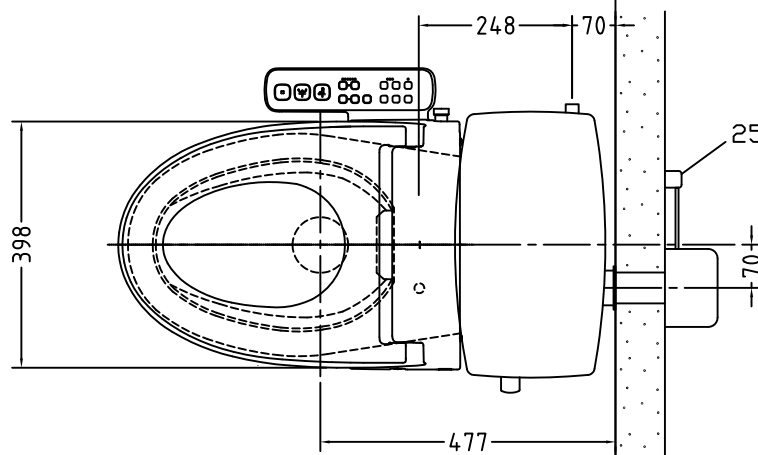

注意事項

- ボールタップは、水タンクの左右どちら側でも取付可能です。
- 壁面よりの寸法は仕上がり寸法です。

1	手洗い無しフタ	陶器	14	クサリ	S.U.S.
2	水タンク	陶器	15	差込パッキン	E.P.T
3	ボールタップ	手洗い無し	16	便器後部取付固定具	A.B.S.
4	オーバーフローパイプ	P.P.	17	床フランジ取付ビス	S.U.S.
5	DX止水バルブ	E.P.T	18	陶器止めボルト	S.U.S.
6	560用Lトラップ	P.V.C.	19	DX用ジャバラホース	P.V.C.
7	温水洗浄便座	P.P.	20	便器前部固定具	A.B.S.
8	便フタ	P.P.	21	前部便器固定ビス	P.E
9	570用ノズル	A.B.S.	22	シーリングパッキン	P.V.C.
10	570用便器本体	陶器	23	エアホース	P.V.C.
11	便皿	P.P.	24	ファンケースカバー	A.B.S.
12	床置型磁石付ロート	P.P.	25	屋外コンセント	—
13	ハンドルセット	—	26	分岐金具	—

凍結対策仕様

DXAK-570FP MB31

搭載機能	脱臭・トリックによる化学吸着方式	
使用水道圧範囲	0.06Mpa(満水圧)~0.75Mpa(静水圧)	
最大定格	AC100V 50/60Hz 310W	
商品寸法	幅487mm×奥行553mm×高さ160mm	
おしり・ビデ洗浄	ヒータ容量	250W
	温水温度	水温約32℃~約40℃(計6段階調整)
	安全装置	温度ヒューズ・高温感知スイッチ 空焚後冷却
便座	ヒータ容量	45W
	表面温度	室温約28℃~36℃(計6段階調整)
	安全装置	温度ヒューズ

電気用品仕様

部品名	規名	サーモ感知温度	証明書番号
① 水中ヒーター	100V 16W	30℃ OFF 20℃ ON	JET1327-81069-1028

・室温-5℃まで耐えられます。

ロククリーンデラックス
DXA-K-570P MB31 標準構造図