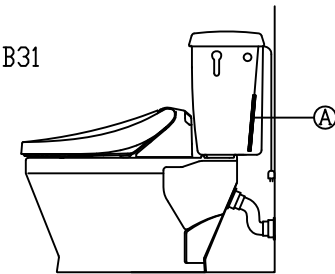

注意事項

- ボールタップは、水タンクの左右どちら側でも取付可能です。
- 壁面よりの寸法は仕上がり寸法です。

1	手洗い無しフタ	陶器	14	クサリ	S.U.S.
2	水タンク	陶器	15	差込パッキン	E.P.T
3	ボールタップ	手洗い無し	16	便器後部取付固定具	A.B.S.
4	オーバーフローパイプ	P.P.	17	床フランジ取付ビス	S.U.S.
5	DX止水バルブ	E.P.T	18	陶器止めボルト	S.U.S.
6	560用Lトラップ	P.V.C.	19	DX用ジャバラホース	P.V.C.
7	温水洗浄便座	P.P.	20	便器前部固定具	A.B.S.
8	便フタ	P.P.	21	前部便器固定ビス	P.E
9	570用ノズル	A.B.S.	22	シーリングパッキン	P.V.C.
10	570用便器本体	陶器	23	エアホース	P.V.C.
11	便皿	P.P.	24	ファンケースカバー	A.B.S.
12	床置型磁石付ロート	P.P.	25	屋外コンセント	—
13	ハンドルセット	—	26	分岐金具	—

凍結対策仕様

DXAK-570FP MB31

搭載機能	脱臭・トリックによる化学吸着方式	
使用水道圧範囲	0.06Mpa(満水圧)~0.75Mpa(静水圧)	
最大定格	AC100V 50/60Hz 310W	
商品寸法	幅487mm×奥行553mm×高さ160mm	
おしり・ビデ洗浄	ヒータ容量	250W
	温水温度	水温約32℃~約40℃(計6段階調整)
	安全装置	温度ヒューズ・高温感知スイッチ 空焚後冷却
便座	ヒータ容量	45W
	表面温度	室温約28℃~36℃(計6段階調整)
	安全装置	温度ヒューズ