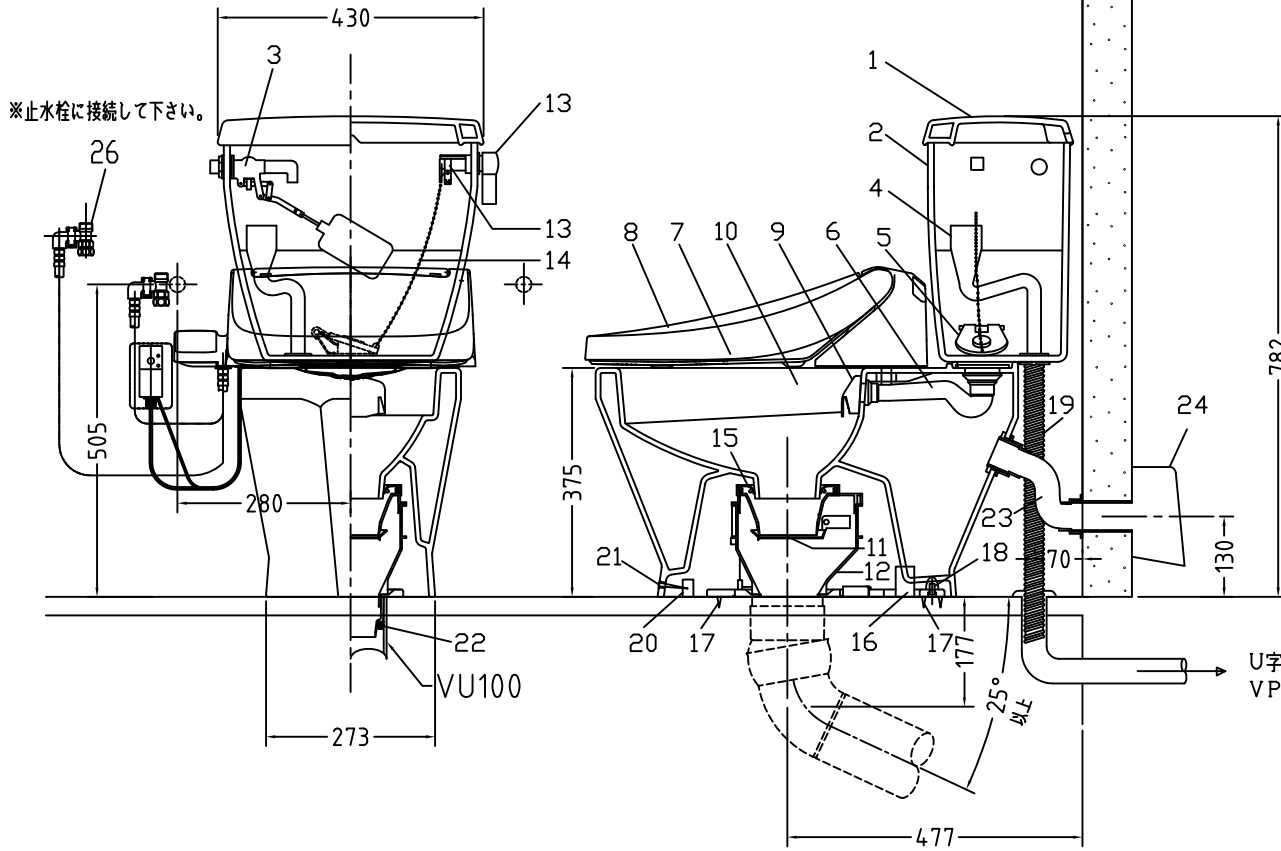

注意事項

- ボールタップは、水タンクの左右どちら側でも取付可能です。
- 壁面よりの寸法は仕上がり寸法です。

1	手洗い無しフタ	陶器	14	クサリ	S.U.S.
2	水タンク	陶器	15	差込パッキン	E.P.T
3	ボールタップ	手洗い無し	16	便器後部取付固定具	A.B.S.
4	オーバーフローパイプ	P.P.	17	床フランジ取付ビス	S.U.S.
5	DX止水バルブ	E.P.T	18	陶器止めボルト	S.U.S.
6	560用Lトラップ	P.V.C.	19	DX用ジャバラホース	P.V.C.
7	温水洗浄便座	P.P.	20	便器前部固定具	A.B.S.
8	便フタ	P.P.	21	前部便器固定ビス	P.E
9	570用ノズル	A.B.S.	22	シーリングパッキン	P.V.C.
10	570用便器本体	陶器	23	エアホース	P.V.C.
11	便皿	P.P.	24	ファンケースカバー	A.B.S.
12	床置型磁石付ロート	P.P.	25	屋外コンセント	—
13	ハンドルセット	—	26	分岐金具	—

凍結対策仕様

DXAK-570FP MB31

搭載機能	脱臭・トリックによる化学吸着方式	
使用水道圧範囲	0.06Mpa(満水圧)~0.75Mpa(静水圧)	
最大定格	AC100V 50/60Hz 310W	
商品寸法	幅487mm×奥行553mm×高さ160mm	
おしり・ビデ洗浄	ヒータ容量	250W
	温水温度	水温約32℃~約40℃(計6段階調整)
	安全装置	温度ヒューズ・高温感知スイッチ 空焚後冷却
便座	ヒータ容量	45W
	表面温度	室温約28℃~36℃(計6段階調整)
	安全装置	温度ヒューズ

電気用品仕様

部品名	規名	サーモ感知温度	証明書番号
① 水中ヒーター	100V 16W	30℃ OFF 20℃ ON	JET1327-81069-1028

・室温-5℃まで耐えられます。

ロククリーンデラックス
DXA-K-570P MB31 標準構造図