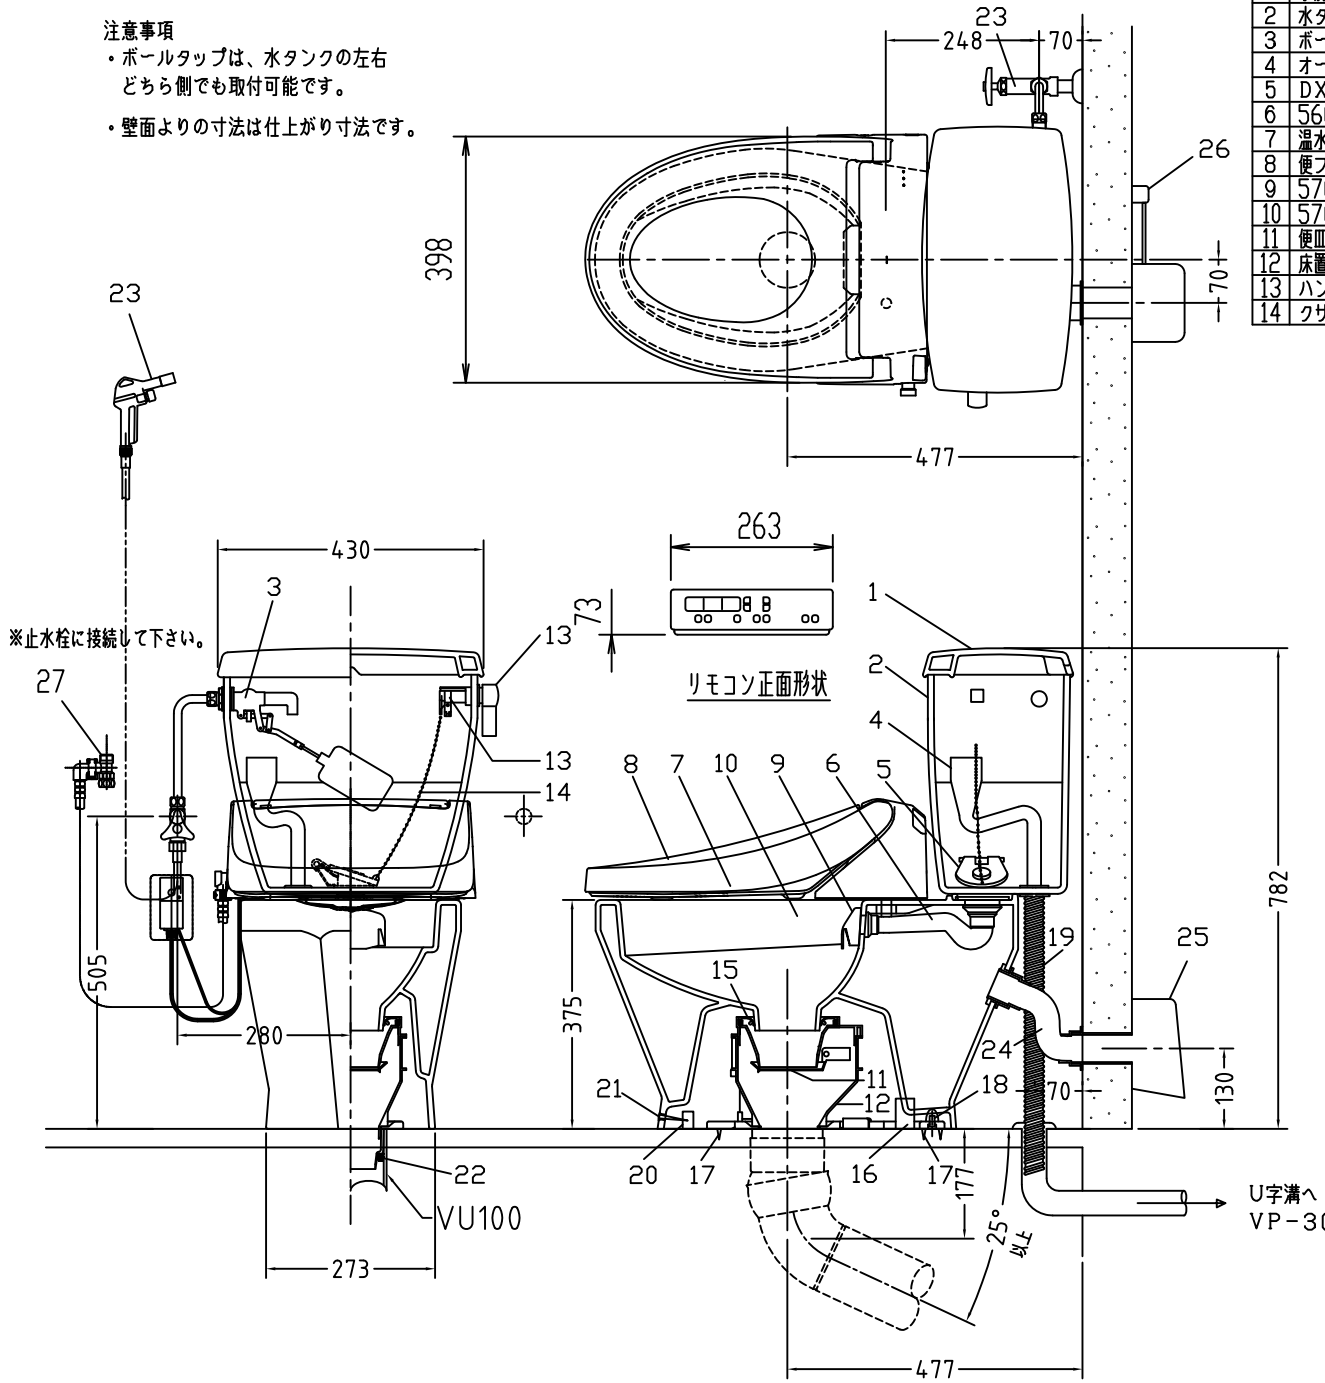

注意事項

- ボールタップは、水タンクの左右どちら側でも取付可能です。
- 壁面よりの寸法は仕上がり寸法です。

1	手洗い無しフタ	陶器	15	差込パッキン	E.P.T
2	水タンク	陶器	16	便器後部取付固定具	A.B.S.
3	ボールタップ	手洗い無し	17	床フランジ取付ビス	S.U.S.
4	オーバーフローパイプ	P.P.	18	陶器止めボルト	S.U.S.
5	DX用止水バルブ	E.P.T	19	DX用ジャバラホース	P.V.C.
6	560用Lトラップ	P.V.C.	20	便器前部固定具	A.B.S.
7	温水洗浄便座	P.P.	21	前部便器固定ビス	P.F
8	便フタ	P.P.	22	シーリングパッキン	P.V.C.
9	570用ノズル	A.B.S.	23	DX洗浄ノズルセット	—
10	570用便器本体	陶器	23	洗浄ノズル L=1100mm	—
11	便皿	P.P.	24	エアホース	P.V.C.
12	床置型磁石付ロート	P.P.	25	ファンケースカバー	A.B.S.
13	ハンドルセット	—	26	屋外コンセント	—
14	クサリ	S.U.S.	27	分岐金具	—

凍結対策仕様

DXAK-570FP MA31

搭載機能	脱臭カートリッジによる化学吸着方式	
使用水道圧範囲	0.06Mpa(満水圧)~0.75Mpa(静水圧)	
最大定格	AC100V 50/60Hz 310W	
商品寸法	幅421mm×奥行553mm×高さ160mm	
おしり・ビデ洗浄	ヒータ容量	250W
	温水温度	水温約32℃~約40℃(計6段階切替)
	安全装置	温度ヒューズ・高温感知スイッチ 空焚検知回路
便座	ヒータ容量	45W
	表面温度	室温約28℃~36℃(計6段階切替)
	安全装置	温度ヒューズ
リモコン	寸法	幅264mm×奥行33mm×高さ73mm
	電源	単三アルカリ乾電池2本

電気用品仕様

部品名	規名	サーモ感知温度	証明書番号
Ⓐ 水中ヒーター	100V 16W	30℃ OFF 20℃ ON	JET 1327-81069-1028

・室温-5℃まで耐えられます。

ロンクリーンデラックス
DXA-K-570P/N MA31 標準構造図