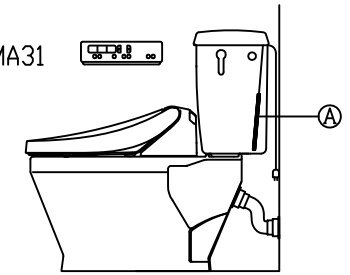

注意事項

- ボールタップは、水タンクの左右どちら側でも取付可能です。
- 壁面よりの寸法は仕上がり寸法です。

1	手洗い無しフタ	陶器	15	差込パッキン	E.P.T
2	水タンク	陶器	16	便器後部取付固定具	A.B.S.
3	ボールタップ	手洗い無し	17	床フランジ取付ビス	S.U.S.
4	オーバーフローパイプ	P.P.	18	陶器止めボルト	S.U.S.
5	DX用止水バルブ	E.P.T	19	DX用ジャバラホース	P.V.C.
6	560用Lトラップ	P.V.C.	20	便器前部固定具	A.B.S.
7	温水洗浄便座	P.P.	21	前部便器固定ビス	P.F
8	便フタ	P.P.	22	シーリングパッキン	P.V.C.
9	570用ノズル	A.B.S.	23	DX洗浄ノズルセット	—
10	570用便器本体	陶器	23	洗浄ノズル L=1100mm	—
11	便皿	P.P.	24	エアホース	P.V.C.
12	床置型磁石付ロート	P.P.	25	ファンケースカバー	A.B.S.
13	ハンドルセット	—	26	屋外コンセント	—
14	クサリ	S.U.S.	27	分岐金具	—

凍結対策仕様

DXAK-570FP MA31

搭載機能	脱臭カートリッジによる化学吸着方式	
使用水道圧範囲	0.06Mpa(満水圧)~0.75Mpa(静水圧)	
最大定格	AC100V 50/60Hz 310W	
商品寸法	幅421mm×奥行553mm×高さ160mm	
おしり・ビデ洗浄	ヒータ容量	250W
	温水温度	水温約32℃~約40℃(計6段階切替)
	安全装置	温度ヒューズ・高温感知スイッチ 空焚検知回路
便座	ヒータ容量	45W
	表面温度	室温約28℃~36℃(計6段階切替)
	安全装置	温度ヒューズ
リモコン	寸法	幅264mm×奥行33mm×高さ73mm
	電源	単三アルカリ乾電池2本