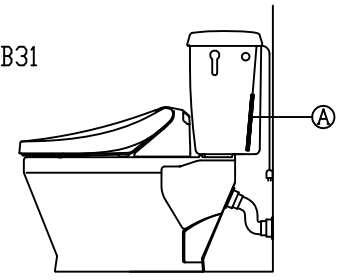

注意事項

- ボールタップは、水タンクの左右どちら側でも取付可能です。
- 壁面よりの寸法は仕上がり寸法です。

1	手洗い無しフタ	陶器	15	差込パッキン	E.P.T
2	水タンク	陶器	16	便器後部取付固定具	A.B.S.
3	ボールタップ	手洗い無し	17	床フランジ取付ビス	S.U.S.
4	オーバーフローパイプ	P.P.	18	陶器止めボルト	S.U.S.
5	DX止水バルブ	E.P.T	19	DX用ジャバラホース	P.V.C.
6	560用Lトラップ	P.V.C.	20	便器前部固定具	A.B.S.
7	温水洗浄便座	P.P.	21	前部便器固定ビス	P.F
8	便フタ	P.P.	22	シーリングパッキン	P.V.C.
9	570用ノズル	A.B.S.	23	DX洗浄ノズルセット	—
10	570用便器本体	陶器	23	洗浄ノズル L=1100mm	—
11	便皿	P.P.	24	エアホース	P.V.C.
12	床置型磁石付ロート	P.P.	25	ファンケースカバー	A.B.S.
13	ハンドルセット	—	26	屋外コンセント	—
14	クサリ	S.U.S.	27	分岐金具	—

凍結対策仕様

DXAK-570FP MB31

搭載機能	脱臭カートリッジによる化学吸着方式	
使用水道圧範囲	0.06Mpa(強制圧)~0.75Mpa(静水圧)	
最大定格	AC100V 50/60Hz 310W	
商品寸法	幅487mm×奥行553mm×高さ160mm	
おしり・ビデ洗浄	ヒータ容量	250W
	温水温度	水温約32℃~約40℃(計6段階調整)
	安全装置	温度ヒューズ・高温感知スイッチ 空焚検知回路
便座	ヒータ容量	45W
	表面温度	室温約28℃~36℃(計6段階調整)
	安全装置	温度ヒューズ