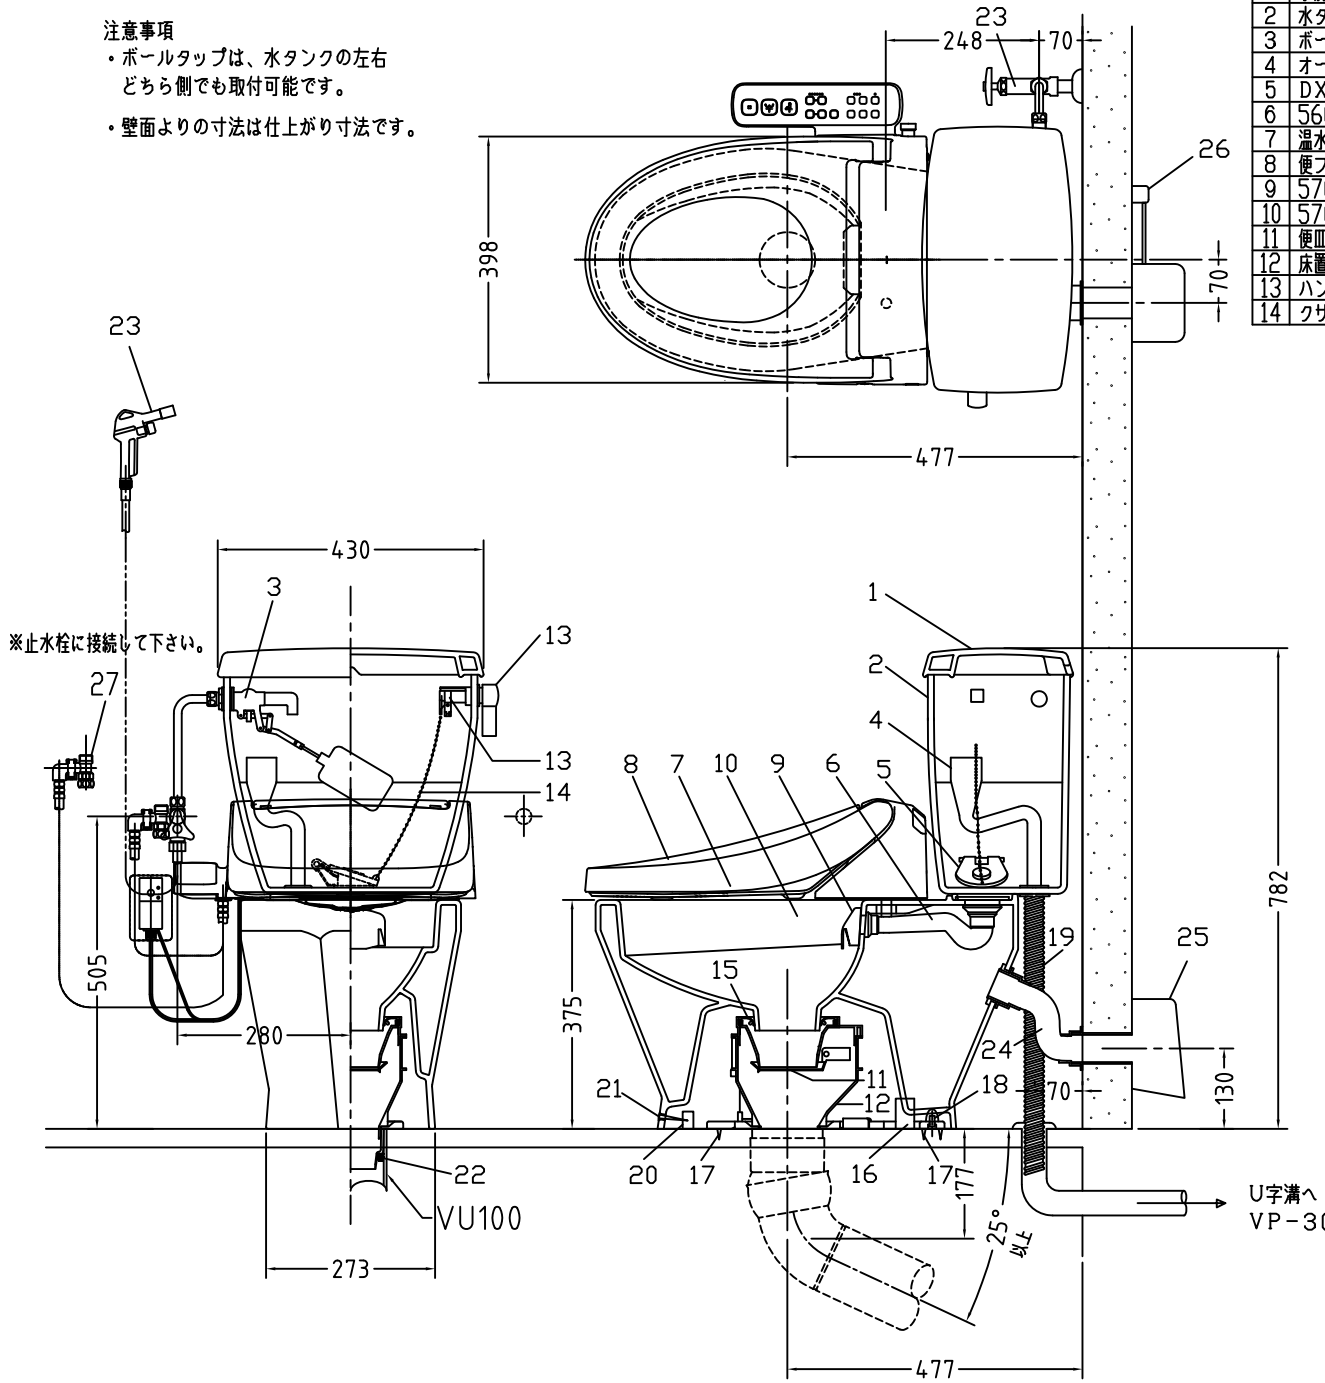

注意事項

- ボールタップは、水タンクの左右どちら側でも取付可能です。
- 壁面よりの寸法は仕上がり寸法です。

1	手洗い無しフタ	陶器	15	差込パッキン	E.P.T
2	水タンク	陶器	16	便器後部取付固定具	A.B.S.
3	ボールタップ	手洗い無し	17	床フランジ取付ビス	S.U.S.
4	オーバーフローパイプ	P.P.	18	陶器止めボルト	S.U.S.
5	DX止水バルブ	E.P.T	19	DX用ジャバラホース	P.V.C.
6	560用Lトラップ	P.V.C.	20	便器前部固定具	A.B.S.
7	温水洗浄便座	P.P.	21	前部便器固定ビス	P.F
8	便フタ	P.P.	22	シーリングパッキン	P.V.C.
9	570用ノズル	A.B.S.	23	DX洗浄ノズルセット	—
10	570用便器本体	陶器	23	洗浄ノズル L=1100mm	—
11	便皿	P.P.	24	エアホース	P.V.C.
12	床置型磁石付ロート	P.P.	25	ファンケースカバー	A.B.S.
13	ハンドルセット	—	26	屋外コンセント	—
14	クサリ	S.U.S.	27	分岐金具	—

凍結対策仕様

DXAK-570FP MB31

搭載機能	脱臭カートリッジによる化学吸着方式	
使用水道圧範囲	0.06Mpa(強制圧)~0.75Mpa(静水圧)	
最大定格	AC100V 50/60Hz 310W	
商品寸法	幅487mm×奥行553mm×高さ160mm	
おしり・ビデ洗浄	ヒータ容量	250W
	温水温度	水温約32℃~約40℃(計6段階調整)
	安全装置	温度ヒューズ・高温感知スイッチ 空焚検知回路
便座	ヒータ容量	45W
	表面温度	室温約28℃~36℃(計6段階調整)
	安全装置	温度ヒューズ

電気用品仕様

部品名	規名	サーモ感知温度	証明書番号
① 水中ヒーター	100V 16W	30℃ OFF 20℃ ON	JET 1327-81069-1028

・室温-5℃まで耐えられます。

□ クリーンデラックス  
DXA-K-570P/N MB31 標準構造図