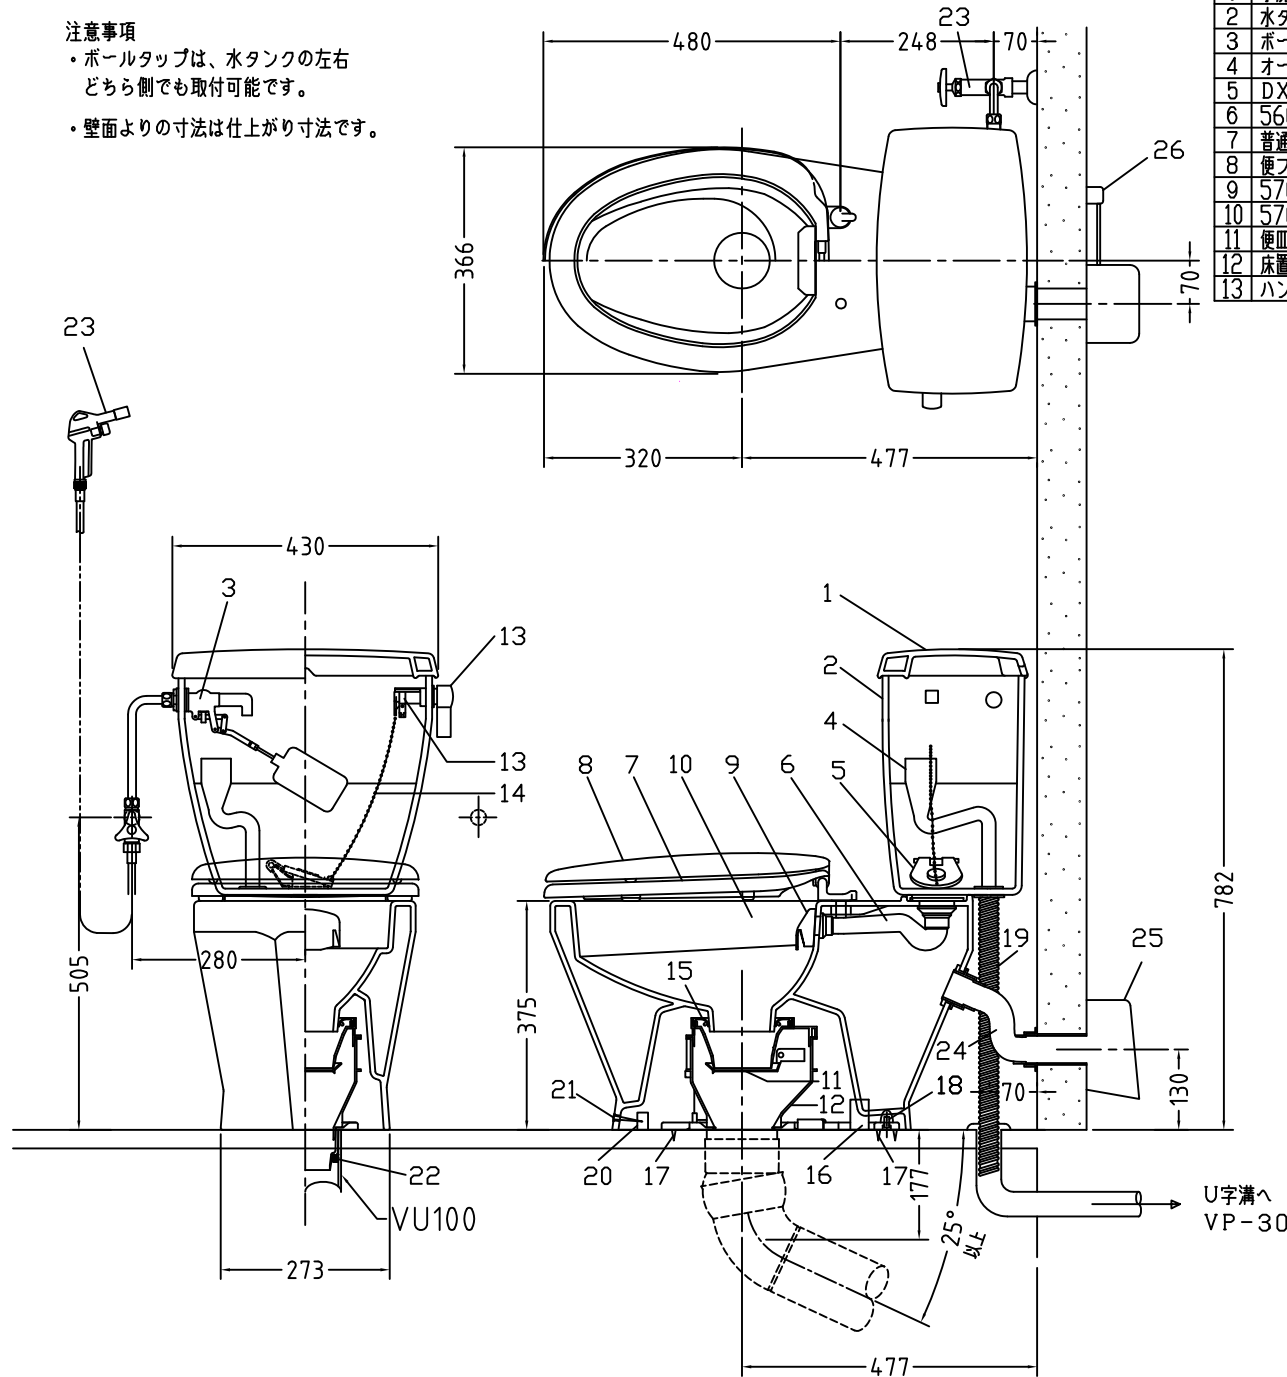

注意事項

- ・ボールタップは、水タンクの左右どちら側でも取付可能です。
- ・壁面よりの寸法は仕上がり寸法です。

1	手洗い無しフタ	陶器	14	クサリ	S.U.S.
2	水タンク	陶器	15	差込パッキン	E.P.T
3	ボールタップ	手洗い無し	16	便器後部取付固定具	A.B.S.
4	オーバーフローパイプ	P.P.	17	床フランジ取付ビス	S.U.S.
5	DX用止水バルブ	E.P.T	18	陶器止めボルト	S.U.S.
6	560用Lトラップ	P.V.C.	19	DX用ジャバラホース	P.V.C.
7	普通便座(大型サイズ)	P.P.	20	便器前部固定具	A.B.S.
8	便フタ	P.P.	21	前部便器固定ビス	P.E
9	570用ノズル	A.B.S.	22	シーリングパッキン	P.V.C.
10	570用便器本体	陶器	23	DX洗浄ノズルセット	—
11	便皿	P.P.	23	洗浄ノズル L=1100mm	—
12	床置型磁石付ロート	P.P.	24	エアホース	P.V.C.
13	ハンドルセット	—	25	ファンケースカバー	A.B.S.
			26	屋外コンセント	—

凍結対策仕様

DXA-K-570FP

電気用品仕様

部品名	規名	サーモ感知温度	証明書番号
Ⓐ 水中ヒーター	100V 16W	30℃ OFF 20℃ ON	JET 1327-81069-1028

・室温-5℃まで耐えられます。

ロンクリーンデラックス
DXA-K-570P/N 標準構造図