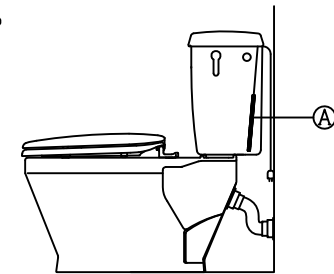

注意事項

- ・ボールタップは、水タンクの左右どちら側でも取付可能です。
- ・壁面よりの寸法は仕上がり寸法です。

1	手洗い無しフタ	陶器	14	クサリ	S.U.S.
2	水タンク	陶器	15	差込パッキン	E.P.T
3	ボールタップ	手洗い無し	16	便器後部取付固定具	A.B.S.
4	オーバーフローパイプ	P.P.	17	床フランジ取付ビス	S.U.S.
5	DX用止水バルブ	E.P.T	18	陶器止めボルト	S.U.S.
6	560用Lトラップ	P.V.C.	19	DX用ジャバラホース	P.V.C.
7	普通便座(大型サイズ)	P.P.	20	便器前部固定具	A.B.S.
8	便フタ	P.P.	21	前部便器固定ビス	P.E
9	570用ノズル	A.B.S.	22	シーリングパッキン	P.V.C.
10	570用便器本体	陶器	23	DX洗浄ノズルセット	—
11	便皿	P.P.	23	洗浄ノズル L=1100mm	—
12	床置型磁石付ロート	P.P.	24	エアホース	P.V.C.
13	ハンドルセット	—	25	ファンケースカバー	A.B.S.
			26	屋外コンセント	—

凍結対策仕様

DXA-K-570FP

電気用品仕様

部品名	規名	サーモ感知温度	証明書番号
Ⓐ 水中ヒーター	100V 16W	30℃ OFF 20℃ ON	JET 1327-81069-1028

・室温-5℃まで耐えられます。

ロンクリーンデラックス
DXA-K-570P/N 標準構造図