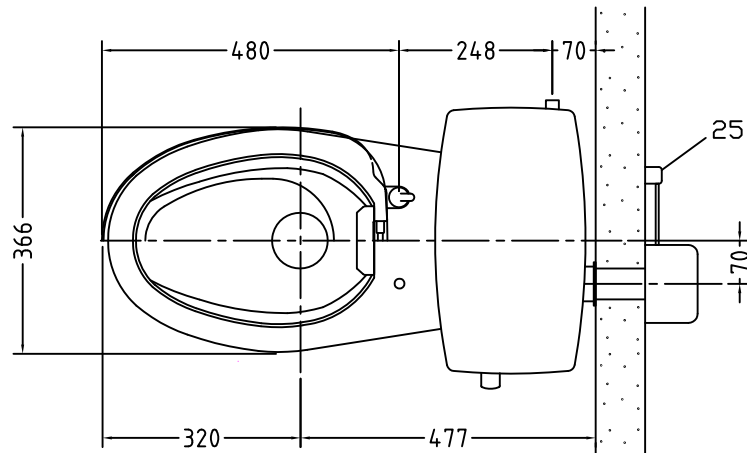

注意事項

- ボールタップは、水タンクの左右どちら側でも取付可能です。
- 壁面よりの寸法は仕上がり寸法です。

1	手洗い無しフタ	陶器	13	ハンドルセット	—
2	水タンク	陶器	14	クサリ	S,U,S
3	ボールタップ	手洗い無し	15	差込パッキン	E,P,T
4	オーバーフローパイプ	P,P	16	便器後部取付固定具	A,B,S
5	DX用止水バルブ	E,P,T	17	床フランジ取付ビス	S,U,S
6	560用Lトラップ	P,V,C	18	陶器止めボルト	S,U,S
7	普通便座(大型サイズ)	P,P	19	DX用ジャバラホース	P,V,C
8	便フタ	P,P	20	便器前部固定具	A,B,S
9	570用ノズル	A,B,S	21	前部便器固定ビス	P,E
10	570用便器本体	陶器	22	シーリングパッキン	P,V,C
11	便皿	P,P	23	エアホース	P,V,C
12	床置型磁石付ロート	P,P	24	ファンケースカバー	A,B,S
			25	屋外コンセント	—

凍結対策仕様

DXA-K-570FP

電気用品仕様

部品名	規 格	サーモ感知温度	証明書番号
Ⓐ 水中ヒーター	100V 16W	30℃ OFF 20℃ ON	JET 1327-81069-1028

・室温-5℃まで耐えられます。

ロククリーンデラックス
DXA-K-570P 標準構造図