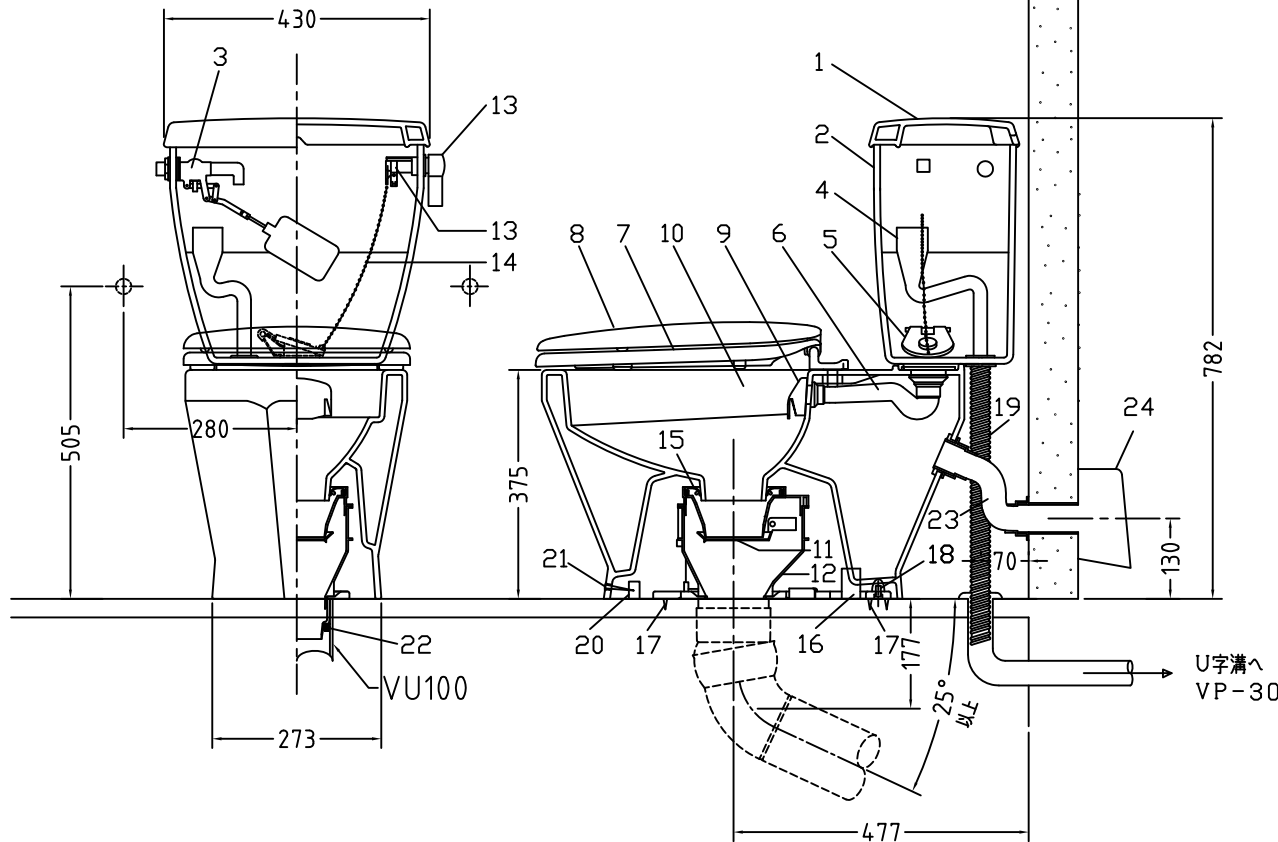

注意事項

- ボールタップは、水タンクの左右どちら側でも取付可能です。
- 壁面よりの寸法は仕上がり寸法です。

1	手洗い無しフタ	陶器	13	ハンドルセット	—
2	水タンク	陶器	14	クサリ	S,U,S
3	ボールタップ	手洗い無し	15	差込パッキン	E,P,T
4	オーバーフローパイプ	P,P	16	便器後部取付固定具	A,B,S
5	DX用止水バルブ	E,P,T	17	床フランジ取付ビス	S,U,S
6	560用Lトラップ	P,V,C	18	陶器止めボルト	S,U,S
7	普通便座(大型サイズ)	P,P	19	DX用ジャバラホース	P,V,C
8	便フタ	P,P	20	便器前部固定具	A,B,S
9	570用ノズル	A,B,S	21	前部便器固定ビス	P,E
10	570用便器本体	陶器	22	シーリングパッキン	P,V,C
11	便皿	P,P	23	エアホース	P,V,C
12	床置型磁石付ロート	P,P	24	ファンケースカバー	A,B,S
			25	屋外コンセント	—

凍結対策仕様

DXA-K-570FP

電気用品仕様

部品名	規 格	サーモ感知温度	証明書番号
Ⓐ 水中ヒーター	100V 16W	30℃ OFF 20℃ ON	JET 1327-81069-1028

・室温-5℃まで耐えられます。

ロククリーンデラックス
DXA-K-570P 標準構造図