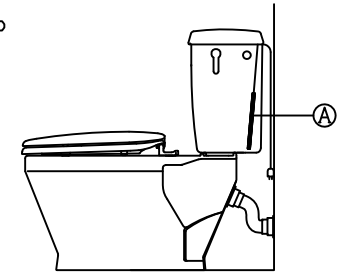

注意事項

- ボールタップは、水タンクの左右どちら側でも取付可能です。
- 壁面よりの寸法は仕上がり寸法です。

1	手洗い無しフタ	陶器	13	ハンドルセット	—
2	水タンク	陶器	14	クサリ	S,U,S
3	ボールタップ	手洗い無し	15	差込パッキン	E,P,T
4	オーバーフローパイプ	P,P	16	便器後部取付固定具	A,B,S
5	DX用止水バルブ	E,P,T	17	床フランジ取付ビス	S,U,S
6	560用Lトラップ	P,V,C	18	陶器止めボルト	S,U,S
7	普通便座(大型サイズ)	P,P	19	DX用ジャバラホース	P,V,C
8	便フタ	P,P	20	便器前部固定具	A,B,S
9	570用ノズル	A,B,S	21	前部便器固定ビス	P,E
10	570用便器本体	陶器	22	シーリングパッキン	P,V,C
11	便皿	P,P	23	エアホース	P,V,C
12	床置型磁石付ロート	P,P	24	ファンケースカバー	A,B,S
			25	屋外コンセント	—

凍結対策仕様

DXA-K-570FP

電気用品仕様

部品名	規 格	サーモ感知温度	証明書番号
Ⓐ 水中ヒーター	100V 16W	30℃ OFF 20℃ ON	JET 1327-81069-1028

・室温-5℃まで耐えられます。

ロククリーンデラックス
DXA-K-570P 標準構造図