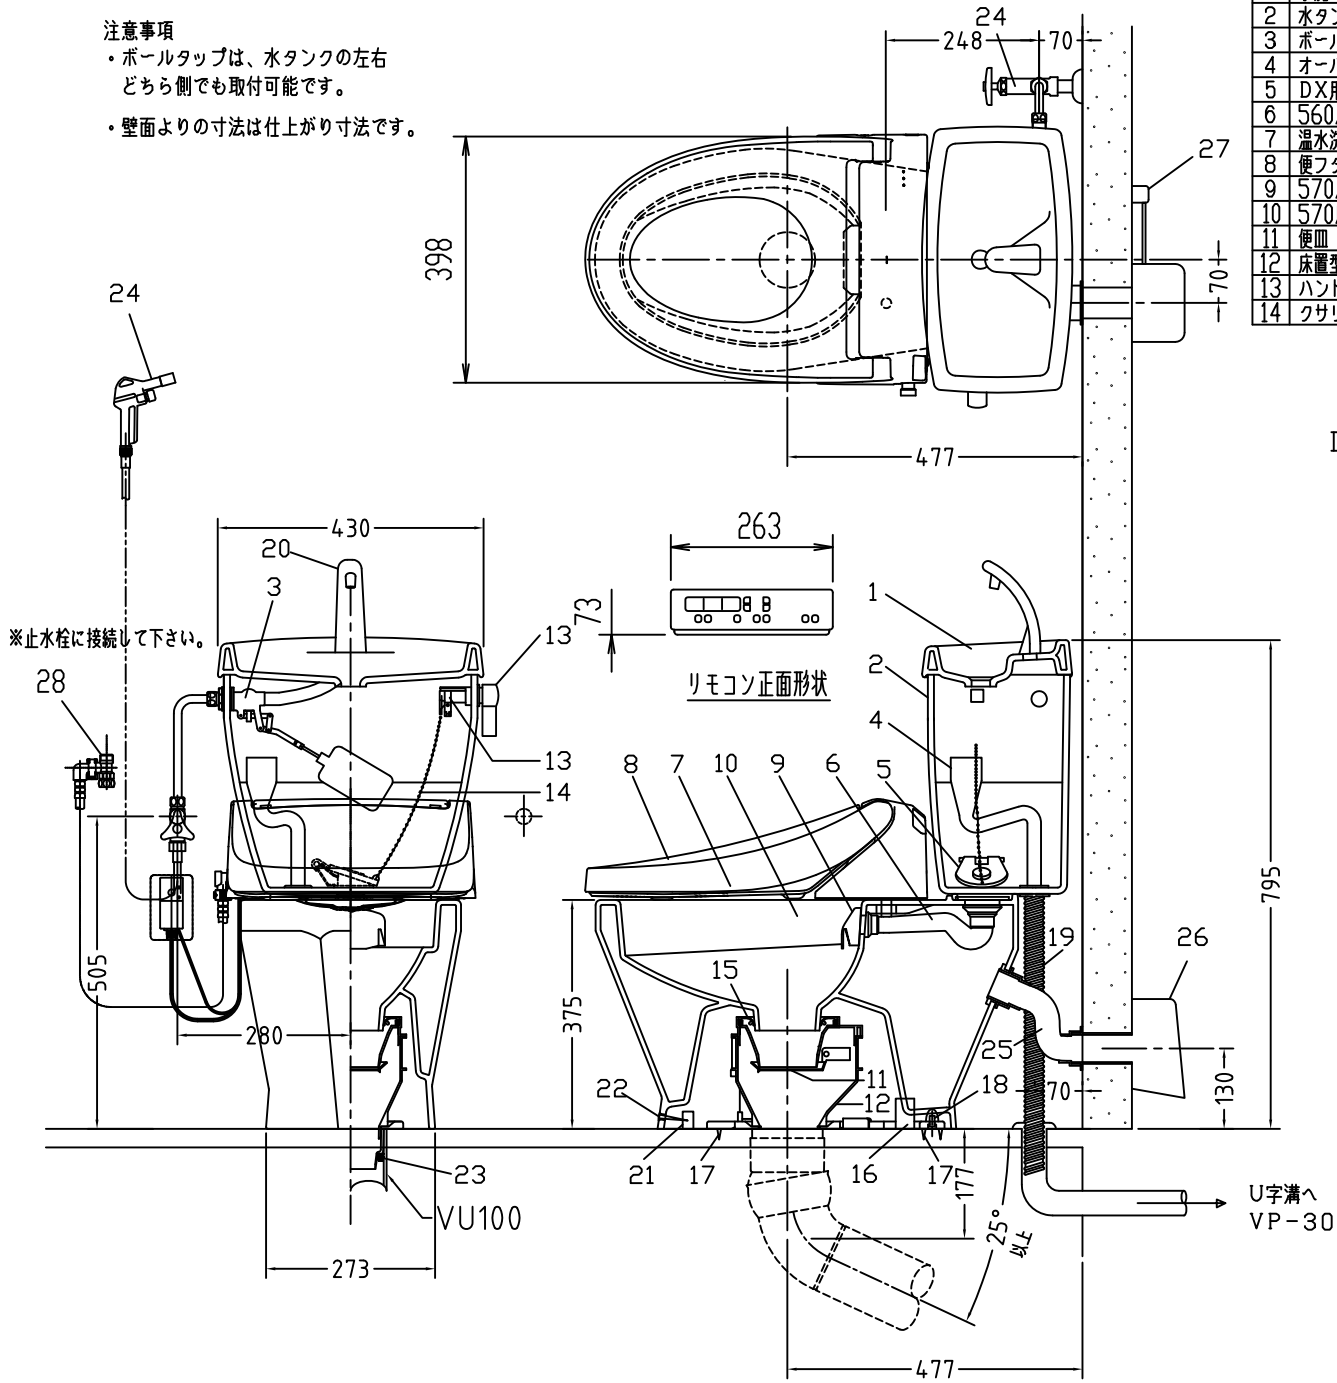

注意事項

- ボールタップは、水タンクの左右どちら側でも取付可能です。
- 壁面よりの寸法は仕上がり寸法です。

1	手洗いフタ	陶器	15	差込パッキン	E.P.T
2	水タンク	陶器	16	便器後部取付固定具	A.B.S.
3	ボールタップ	手洗い無し	17	床フランジ取付ビス	S.U.S.
4	オーバーフローパイプ	P.P.	18	陶器止めボルト	S.U.S.
5	DX止水バルブ	E.P.T	19	DX用ジャバラホース	P.V.C.
6	560用Lトラップ	P.V.C.	20	新DX用手洗いノズル	A.B.S.
7	温水洗浄便座	P.P.	21	便器前部固定具	A.B.S.
8	便フタ	P.P.	22	前部便器固定ビス	P.E
9	570用ノズル	A.B.S.	23	シーリングパッキン	P.V.C.
10	570用便器本体	陶器	24	DX洗浄ノズルセット	—
11	便皿	P.P.	24	洗浄ノズル L=1100mm	—
12	床置型磁石付ロート	P.P.	25	エアホース	P.V.C.
13	ハンドルセット	—	26	ファンケースカバー	A.B.S.
14	クサリ	S.U.S.	27	屋外コンセント	—
			28	分岐金具	—

凍結対策仕様

DXAK-570FW MA31

搭載機能	脱臭カートリッジによる化学吸着方式	
使用水道圧範囲	0.06Mpa(満水位)~0.75Mpa(静水圧)	
最大定格	AC100V 50/60Hz 310W	
商品寸法	幅421mm×奥行553mm×高さ160mm	
おしり・ビデ洗浄	ヒータ容量	250W
	温水温度	水温約32℃~約40℃(計6段階切替)
	安全装置	温度ヒューズ・高温感知スイッチ 空焚機加断
便座	ヒータ容量	45W
	表面温度	室温約28℃~36℃(計6段階切替)
	安全装置	温度ヒューズ
リモコン	寸法	幅264mm×奥行33mm×高さ73mm
	電源	単三アルカリ乾電池2本

電気用品仕様

部品名	規名	サーモ感知温度	証明書番号
① 水中ヒーター	100V 16W	30℃ OFF 20℃ ON	JET 1327-81069-1028

・室温-5℃まで耐えられます。

□ンクリーンデラックス  
DXA-K-570W/N MA31 標準構造図