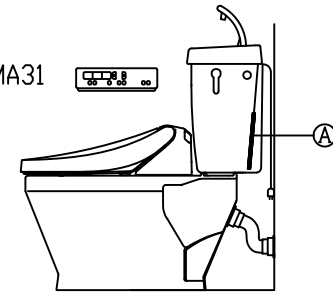

注意事項

- ボールタップは、水タンクの左右どちら側でも取付可能です。
- 壁面よりの寸法は仕上がり寸法です。

1	手洗いフタ	陶器	15	差込パッキン	E.P.T
2	水タンク	陶器	16	便器後部取付固定具	A.B.S.
3	ボールタップ	手洗い無し	17	床フランジ取付ビス	S.U.S.
4	オーバーフローパイプ	P.P.	18	陶器止めボルト	S.U.S.
5	DX止水バルブ	E.P.T	19	DX用ジャバラホース	P.V.C.
6	560用Lトラップ	P.V.C.	20	新DX用手洗いノズル	A.B.S.
7	温水洗浄便座	P.P.	21	便器前部固定具	A.B.S.
8	便フタ	P.P.	22	前部便器固定ビス	P.E
9	570用ノズル	A.B.S.	23	シーリングパッキン	P.V.C.
10	570用便器本体	陶器	24	DX洗浄ノズルセット	—
11	便皿	P.P.	24	洗浄ノズル L=1100mm	—
12	床置型磁石付ロート	P.P.	25	エアホース	P.V.C.
13	ハンドルセット	—	26	ファンケースカバー	A.B.S.
14	クサリ	S.U.S.	27	屋外コンセント	—
			28	分岐金具	—

凍結対策仕様

DXAK-570FW MA31

搭載機能	脱臭カートリッジによる化学吸着方式	
使用水道圧範囲	0.06Mpa(満水位)~0.75Mpa(静水圧)	
最大定格	AC100V 50/60Hz 310W	
商品寸法	幅421mm×奥行553mm×高さ160mm	
おしり・ビデ洗浄	ヒータ容量	250W
	温水温度	水温約32℃~約40℃(計6段階切替)
	安全装置	温度ヒューズ・高温感知スイッチ 空焚機加断
便座	ヒータ容量	45W
	表面温度	室温約28℃~36℃(計6段階切替)
	安全装置	温度ヒューズ
リモコン	寸法	幅264mm×奥行33mm×高さ73mm
	電源	単三アルカリ乾電池2本