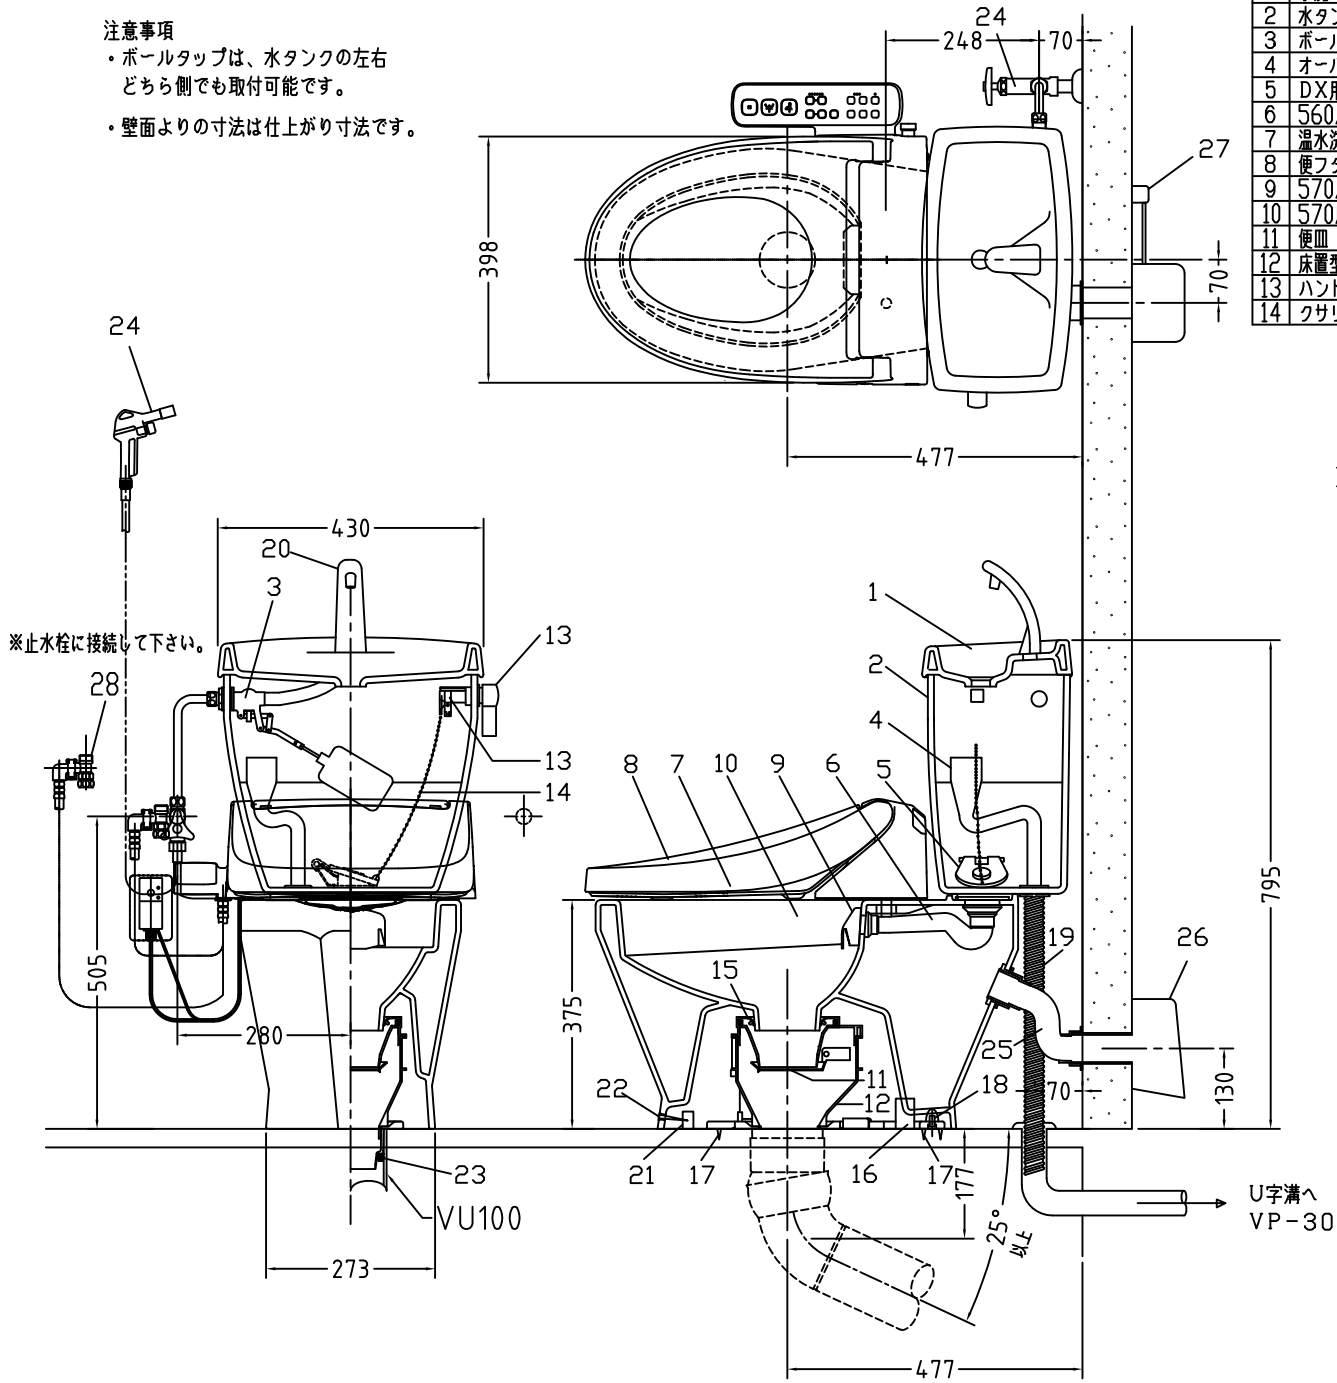

注意事項

- ボールタップは、水タンクの左右どちら側でも取付可能です。
- 壁面よりの寸法は仕上がり寸法です。

1	手洗いフタ	陶器	15	差込パッキン	E.P.T
2	水タンク	陶器	16	便器後部取付固定具	A.B.S.
3	ボールタップ	手洗い無し	17	床フランジ取付ビス	S.U.S.
4	オーバーフローパイプ	P.P.	18	陶器止めボルト	S.U.S.
5	DX用止水バルブ	E.P.T	19	DX用ジャバラホース	P.V.C.
6	560用Lトラップ	P.V.C.	20	新DX用手洗いノズル	A.B.S.
7	温水洗浄便座	P.P.	21	便器前部固定具	A.B.S.
8	便フタ	P.P.	22	前部便器固定ビス	P.E
9	570用ノズル	A.B.S.	23	シーリングパッキン	P.V.C.
10	570用便器本体	陶器	24	DX洗浄ノズルセット	—
11	便皿	P.P.	24	洗浄ノズル L=1100mm	—
12	床置型磁石付ロート	P.P.	25	エアホース	P.V.C.
13	ハンドルセット	—	26	ファンケースカバー	A.B.S.
14	クサリ	S.U.S.	27	屋外コンセント	—
			28	分岐金具	—

凍結対策仕様

DXAK-570FW MB31

搭載機能	脱臭カートリッジによる化学吸着方式	
使用水道圧範囲	0.06Mpa(満水圧)~0.75Mpa(静水圧)	
最大定格	AC100V 50/60Hz 310W	
商品寸法	幅487mm×奥行553mm×高さ160mm	
おしり・ビデ洗浄	ヒータ容量	250W
	温水温度	水温約32℃~約40℃(計6段階切替)
	安全装置	温度ヒューズ・高温感知スイッチ 空焚検知回路
便座	ヒータ容量	45W
	表面温度	空温約28℃~36℃(計6段階切替)
	安全装置	温度ヒューズ

電気用品仕様

部品名	規名	サーモ感知温度	証明書番号
① 水中ヒーター	100V 16W	30℃ OFF 20℃ ON	JET 1327-81069-1028

・室温-5℃まで耐えられます。

ロククリーンデラックス
DXA-K-570W/N MB31 標準構造図