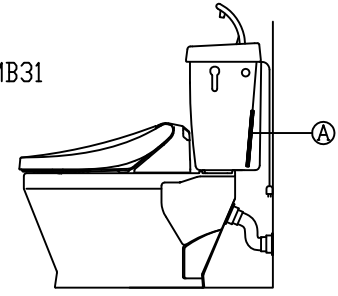

注意事項

- ボールタップは、水タンクの左右どちら側でも取付可能です。
- 壁面よりの寸法は仕上がり寸法です。

1	手洗いフタ	陶器	15	差込パッキン	E.P.T
2	水タンク	陶器	16	便器後部取付固定具	A.B.S.
3	ボールタップ	手洗い無し	17	床フランジ取付ビス	S.U.S.
4	オーバーフローパイプ	P.P.	18	陶器止めボルト	S.U.S.
5	DX用止水バルブ	E.P.T	19	DX用ジャバラホース	P.V.C.
6	560用Lトラップ	P.V.C.	20	新DX用手洗いノズル	A.B.S.
7	温水洗浄便座	P.P.	21	便器前部固定具	A.B.S.
8	便フタ	P.P.	22	前部便器固定ビス	P.E
9	570用ノズル	A.B.S.	23	シーリングパッキン	P.V.C.
10	570用便器本体	陶器	24	DX洗浄ノズルセット	—
11	便皿	P.P.	24	洗浄ノズル L=1100mm	—
12	床置型磁石付ロート	P.P.	25	エアホース	P.V.C.
13	ハンドルセット	—	26	ファンケースカバー	A.B.S.
14	クサリ	S.U.S.	27	屋外コンセント	—
			28	分岐金具	—

凍結対策仕様

DXAK-570FW MB31

搭載機能	脱臭カートリッジによる化学吸着方式	
使用水道圧範囲	0.06Mpa(満水圧)~0.75Mpa(静水圧)	
最大定格	AC100V 50/60Hz 310W	
商品寸法	幅487mm×奥行553mm×高さ160mm	
おしり・ビデ洗浄	ヒータ容量	250W
	温水温度	水温約32℃~約40℃(計6段階切替)
	安全装置	温度ヒューズ・高温感知スイッチ 空焚検知回路
便座	ヒータ容量	45W
	表面温度	空温約28℃~36℃(計6段階切替)
	安全装置	温度ヒューズ