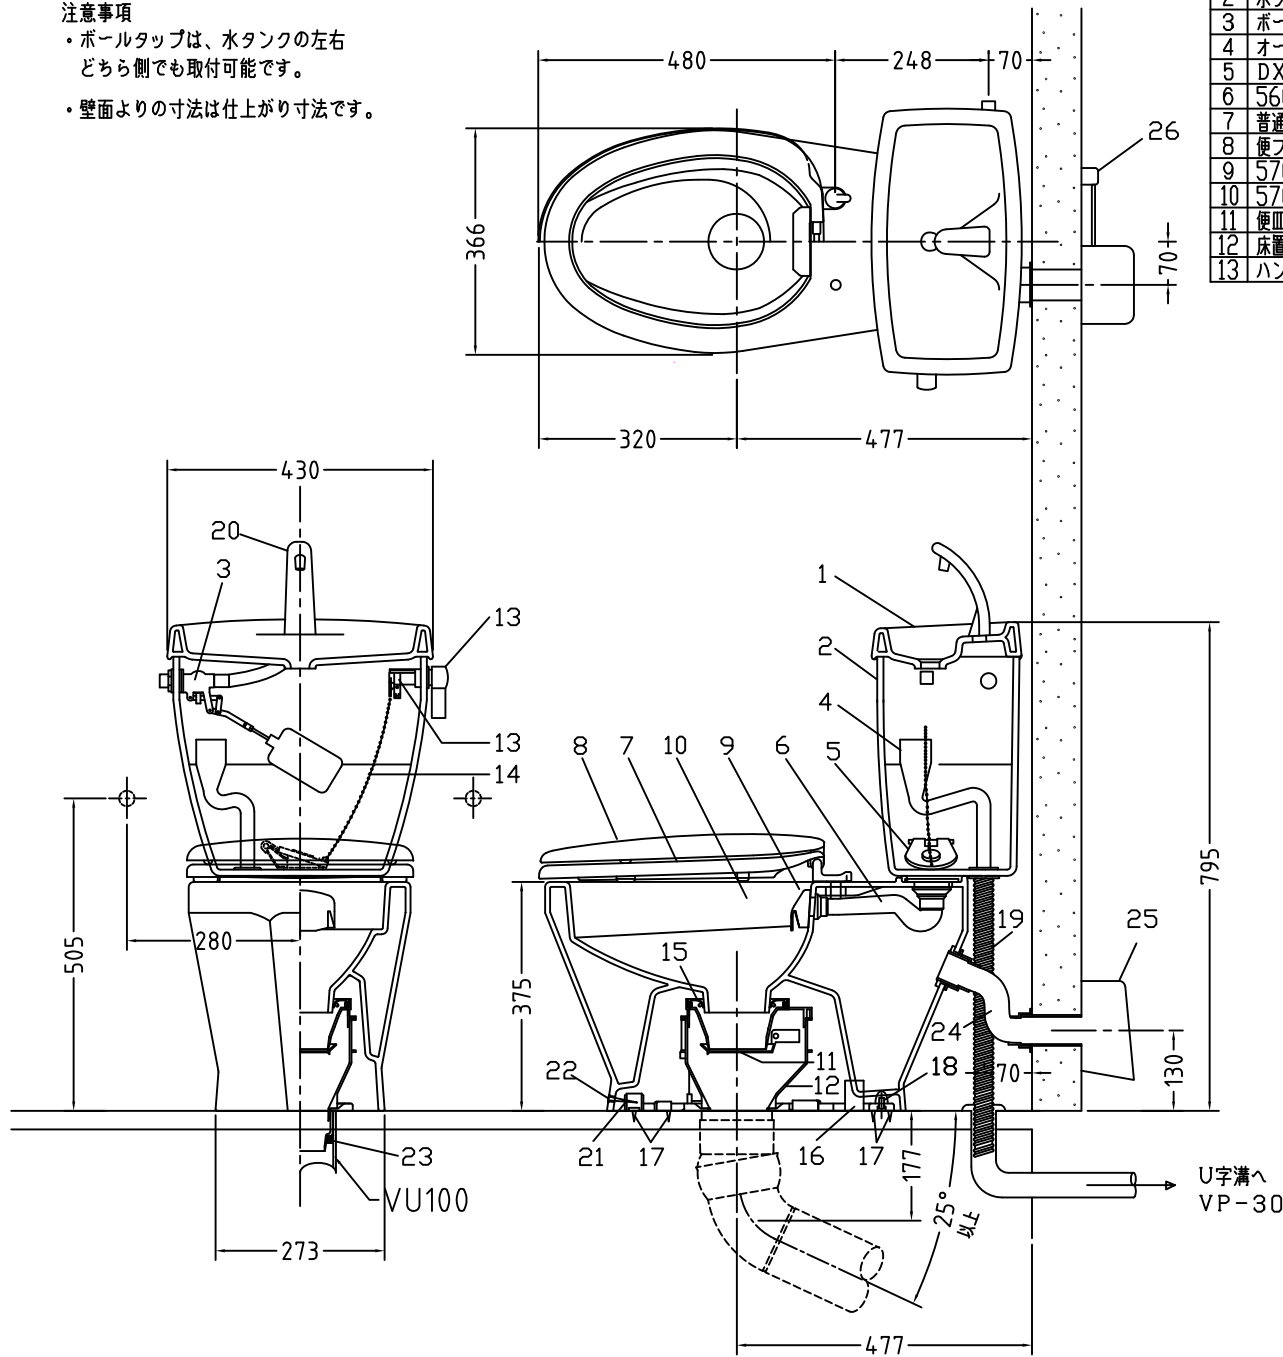

注意事項

- ボールタップは、水タンクの左右どちら側でも取付可能です。
- 壁面よりの寸法は仕上がり寸法です。

1	手洗いフタ	陶器	14	クサリ	S.U.S.
2	水タンク	陶器	15	差込パッキン	E.P.T
3	ボールタップ	手洗い付き	16	便器後部取付固定具	A.B.S.
4	オーバーフローパイプ	P.P.	17	床フランジ取付ビス	S.U.S.
5	DX止水バルブ	E.P.T	18	陶器止めボルト	S.U.S.
6	560用Lトラップ	P.V.C.	19	DX用ジャバラホース	P.V.C.
7	普通便座	P.P.	20	新DX用手洗いノズル	A.B.S.
8	便フタ	P.P.	21	便器前部固定具	A.B.S.
9	570用ノズル	A.B.S.	22	前部便器固定ビス	P.F
10	570用便器本体	陶器	23	シーリングパッキン	P.V.C.
11	便皿	P.P.	24	エアホース	P.V.C.
12	床置型磁石付ロート	P.P.	25	ファンケースカバー	A.B.S.
13	ハンドルセット	—	26	屋外コンセント	—

凍結対策仕様

DXA-K-570FW

電気用品仕様

部品名	規名	サーモ感知温度	証明書番号
(A) 水中ヒーター	100V 16W	30℃ OFF 20℃ ON	JET 1327-81069-1028

・室温-5℃まで耐えられます。

ロンクリーンデラックス
DXA-K-570W 標準構造図