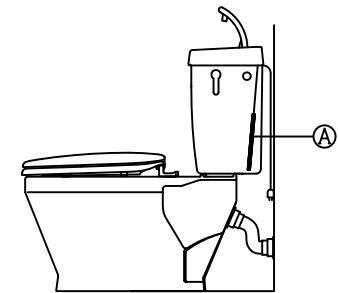

注意事項

- ボールタップは、水タンクの左右どちら側でも取付可能です。
- 壁面よりの寸法は仕上がり寸法です。

1	手洗いフタ	陶器	14	クサリ	S.U.S.
2	水タンク	陶器	15	差込パッキン	E.P.T
3	ボールタップ	手洗い付き	16	便器後部取付固定具	A.B.S.
4	オーバーフローパイプ	P.P.	17	床フランジ取付ビス	S.U.S.
5	DX止水バルブ	E.P.T	18	陶器止めボルト	S.U.S.
6	560用Lトラップ	P.V.C.	19	DX用ジャバラホース	P.V.C.
7	普通便座	P.P.	20	新DX用手洗いノズル	A.B.S.
8	便フタ	P.P.	21	便器前部固定具	A.B.S.
9	570用ノズル	A.B.S.	22	前部便器固定ビス	P.F
10	570用便器本体	陶器	23	シーリングパッキン	P.V.C.
11	便皿	P.P.	24	エアホース	P.V.C.
12	床置型磁石付ロート	P.P.	25	ファンケースカバー	A.B.S.
13	ハンドルセット	—	26	屋外コンセント	—

凍結対策仕様

DXA-K-570FW

電気用品仕様

部品名	規名	サーモ感知温度	証明書番号
(A) 水中ヒーター	100V 16W	30℃ OFF 20℃ ON	JET 1327-81069-1028

・室温-5℃まで耐えられます。

ロンクリーンデラックス
DXA-K-570W 標準構造図