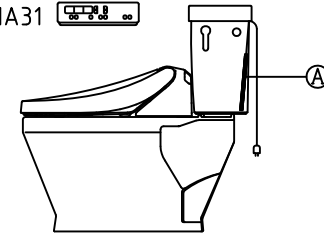

注意事項

- ボールタップは、水タンクの左右どちら側でも取付可能です。
- 壁面よりの寸法は仕上がり寸法です。

1	手洗い無しフタ	A.B.S.	13	ハンドルセット	—
2	水タンク	A.B.S.	14	クサリ	S.U.S.
3	ボールタップ	手洗い無し	15	差込パッキン	E.P.T
4	オーバーフローパイプ	A.B.S.	16	便器後部取付固定具	A.B.S.
5	DXP用止水バルブ	シリコン	17	床フランジ取付ビス	S.U.S.
6	560用Lトラップ	P.V.C.	18	陶器止めボルト	S.U.S.
7	温水洗浄便座	P.P.	19	DX用ジャバラホース	P.V.C.
8	便フタ	P.P.	20	便器前部固定具	P.E.
9	570用ノズル	A.B.S.	21	前部便器固定ビス	S.U.S.
10	570用便器本体	陶器	22	シーリングパッキン	P.V.C.
11	便皿	P.P.	23	分岐金具	—
12	床置型磁石付ロート	P.P.	(A)	水中ヒーター	—

凍結対策仕様

DXP-5070FP MA31

※止水栓に接続して下さい。

搭載機能	脱臭カブリッジによる化学吸着方式	
使用水道圧範囲	0.06Mpa(強制圧)~0.75Mpa(静水圧)	
最大定格	AC100V 50/60Hz 310W	
商品寸法	幅421mm×奥行553mm×高さ160mm	
おしり・ビデ洗浄	ヒータ容量	250W
	温水温度	水温約32℃~約40℃(計6段階切替)
	安全装置	温度ヒューズ・高温感知スイッチ 空焚検知回路
便座	ヒータ容量	45W
	表面温度	室温約28℃~36℃(計6段階切替)
	安全装置	温度ヒューズ
リモコン	寸法	幅264mm×奥行33mm×高さ73mm
	電源	単三アルカリ乾電池2本