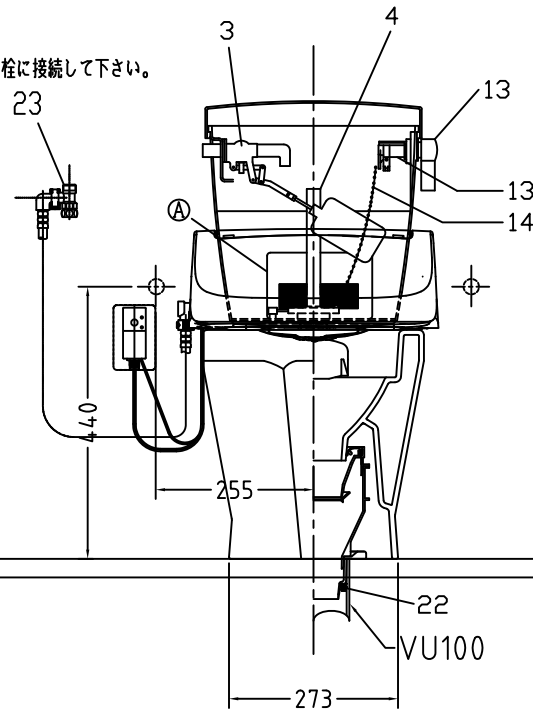

注意事項

- ボールタップは、水タンクの左右どちら側でも取付可能です。
- 壁面よりの寸法は仕上がり寸法です。

1	手洗い無しフタ	A.B.S.	13	ハンドルセット	—
2	水タンク	A.B.S.	14	クサリ	S.U.S.
3	ボールタップ	手洗い無し	15	差込パッキン	E.P.T
4	オーバーフローパイプ	A.B.S.	16	便器後部取付固定具	A.B.S.
5	DXP用止水バルブ	シリコン	17	床フランジ取付ビス	S.U.S.
6	560用Lトラップ	P.V.C.	18	陶器止めボルト	S.U.S.
7	温水洗浄便座	P.P.	19	DX用ジャバラホース	P.V.C.
8	便フタ	P.P.	20	便器前部固定具	P.E.
9	570用ノズル	A.B.S.	21	前部便器固定ビス	S.U.S.
10	570用便器本体	陶器	22	シーリングパッキン	P.V.C.
11	便皿	P.P.	23	分岐金具	—
12	床置型磁石付ロート	P.P.	(A)	水中ヒーター	—

凍結対策仕様

DXP-5070FP MA31

※止水栓に接続して下さい。

搭載機能	脱臭カブリッジによる化学吸着方式	
使用水道圧範囲	0.06Mpa(強制圧)~0.75Mpa(静水圧)	
最大定格	AC100V 50/60Hz 310W	
商品寸法	幅421mm×奥行553mm×高さ160mm	
おしり・ビデ洗浄	ヒータ容量	250W
	温水温度	水温約32℃~約40℃(計6段階切替)
	安全装置	温度ヒューズ・高温感知スイッチ 空焚検知回路
便座	ヒータ容量	45W
	表面温度	室温約28℃~36℃(計6段階切替)
	安全装置	温度ヒューズ
リモコン	寸法	幅264mm×奥行33mm×高さ73mm
	電源	単三アルカリ乾電池2本

電気用品仕様

部品名	規名	サーモ感知温度	証明書番号
(A) 水中ヒーター	100V 16W	30℃ OFF 20℃ ON	JET 1327-81069-1028

・室温-5℃まで耐えられます。

U字溝へ
VP-30

ロンクリーンデラックス
DXP-5070FP MA31 標準構造図