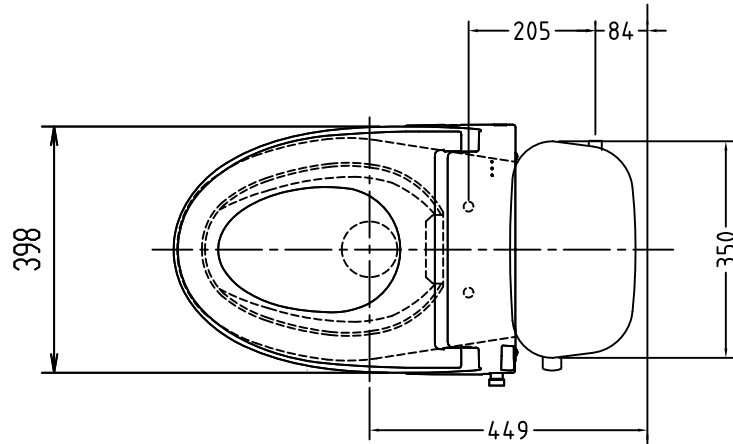

注意事項

- ボールタップは、水タンクの左右どちら側でも取付可能です。
- 壁面よりの寸法は仕上がり寸法です。

1	手洗い無しフタ	A.B.S.	13	ハンドルセット	—
2	水タンク	A.B.S.	14	クサリ	S.U.S.
3	ボールタップ	手洗い無し	15	差込パッキン	E.P.T
4	オーバーフローパイプ	A.B.S.	16	便器後部取付固定具	A.B.S.
5	DXP用止水バルブ	シリコン	17	床フランジ取付ビス	S.U.S.
6	560用Lトラップ	P.V.C.	18	陶器止めボルト	S.U.S.
7	温水洗浄便座	P.P.	19	DX用ジャバラホース	P.V.C.
8	便フタ	P.P.	20	便器前部固定具	P.E.
9	570用ノズル	A.B.S.	21	前部便器固定ビス	S.U.S.
10	570用便器本体	陶器	22	シーリングパッキン	P.V.C.
11	便皿	P.P.	23	分岐金具	—
12	床置型磁石付ロート	P.P.	(A)	水中ヒーター	—

凍結対策仕様

DXP-5070FP MA31

※止水栓に接続して下さい。

搭載機能	脱臭カブリッジによる化学吸着方式	
使用水道圧範囲	0.06Mpa(強制圧)~0.75Mpa(静水圧)	
最大定格	AC100V 50/60Hz 310W	
商品寸法	幅421mm×奥行553mm×高さ160mm	
おしり・ビデ洗浄	ヒータ容量	250W
	温水温度	水温約32℃~約40℃(計6段階切替)
	安全装置	温度ヒューズ・高温感知スイッチ 空焚検知回路
便座	ヒータ容量	45W
	表面温度	室温約28℃~36℃(計6段階切替)
	安全装置	温度ヒューズ
リモコン	寸法	幅264mm×奥行33mm×高さ73mm
	電源	単三アルカリ乾電池2本

電気用品仕様

部品名	規名	サーモ感知温度	証明書番号
(A) 水中ヒーター	100V 16W	30℃ OFF 20℃ ON	JET 1327-81069-1028

・室温-5℃まで耐えられます。

U字溝へ
VP-30

ロンクリーンデラックス
DXP-5070FP MA31 標準構造図