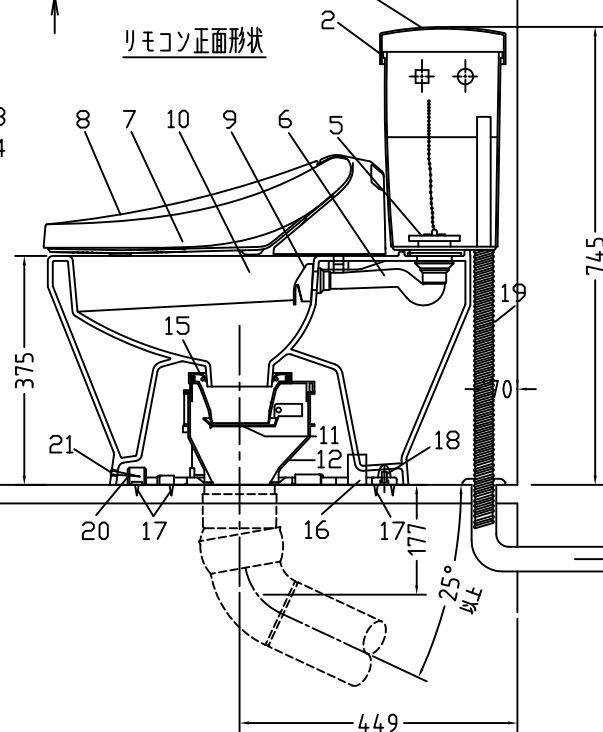

注意事項

- ボールタップは、水タンクの左右どちら側でも取付可能です。
- 壁面よりの寸法は仕上がり寸法です。

1	手洗い無しフタ	A.B.S.	13	ハンドルセット	—
2	水タンク	A.B.S.	14	クサリ	S.U.S.
3	ボールタップ	手洗い無し	15	差込パッキン	E.P.T
4	オーバーフローパイプ	A.B.S.	16	便器後部取付固定具	A.B.S.
5	DXP用止水バルブ	シリコン	17	床フランジ取付ビス	S.U.S.
6	560用Lトラップ	P.V.C.	18	陶器止めボルト	S.U.S.
7	温水洗浄便座	P.P.	19	DX用ジャバラホース	P.V.C.
8	便フタ	P.P.	20	便器前部固定具	P.E.
9	570用ノズル	A.B.S.	21	前部便器固定ビス	S.U.S.
10	570用便器本体	陶器	22	シーリングパッキン	P.V.C.
11	便皿	P.P.	23	分岐金具	—
12	床置型磁石付ロート	P.P.	(A)	水中ヒーター	—

凍結対策仕様

DXP-5070FP MA31

※止水栓に接続して下さい。

搭載機能	脱臭カブリッジによる化学吸着方式	
使用水道圧範囲	0.06Mpa(強制圧)~0.75Mpa(静水圧)	
最大定格	AC100V 50/60Hz 310W	
商品寸法	幅421mm×奥行553mm×高さ160mm	
おしり・ビデ洗浄	ヒータ容量	250W
	温水温度	水温約32℃~約40℃(計6段階切替)
	安全装置	温度ヒューズ・高温感知スイッチ 空焚検知回路
便座	ヒータ容量	45W
	表面温度	室温約28℃~36℃(計6段階切替)
	安全装置	温度ヒューズ
リモコン	寸法	幅264mm×奥行33mm×高さ73mm
	電源	単三アルカリ乾電池2本

電気用品仕様

部品名	規名	サーモ感知温度	証明書番号
(A) 水中ヒーター	100V 16W	30℃ OFF 20℃ ON	JET 1327-81069-1028

・室温-5℃まで耐えられます。

U字溝へ
VP-30

ロンクリーンデラックス
DXP-5070FP MA31 標準構造図