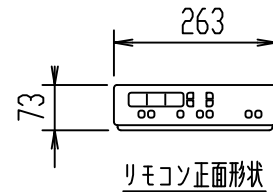

注意事項

- ボールタップは、水タンクの左右どちら側でも取付可能です。
- 壁面よりの寸法は仕上がり寸法です。

1	手洗い無しフタ	A.B.S.	13	ハンドルセット	—
2	水タンク	A.B.S.	14	クサリ	S.U.S.
3	ボールタップ	手洗い無し	15	差込パッキン	E.P.T
4	オーバーフローパイプ	A.B.S.	16	便器後部取付固定具	A.B.S.
5	DXP用止水バルブ	シリコン	17	床フランジ取付ビス	S.U.S.
6	560用Lトラップ	P.V.C.	18	陶器止めボルト	S.U.S.
7	温水洗浄便座	P.P.	19	DX用ジャバラホース	P.V.C.
8	便フタ	P.P.	20	便器前部固定具	P.E.
9	570用ノズル	A.B.S.	21	前部便器固定ビス	S.U.S.
10	570用便器本体	陶器	22	シーリングパッキン	P.V.C.
11	便皿	P.P.	23	分岐金具	—
12	床置型磁石付ロート	P.P.	(A)	水中ヒーター	—

凍結対策仕様

DXP-5070FP MA31

※止水栓に接続して下さい。

搭載機能	脱臭カブリッジによる化学吸着方式	
使用水道圧範囲	0.06Mpa(強制圧)~0.75Mpa(静水圧)	
最大定格	AC100V 50/60Hz 310W	
商品寸法	幅421mm×奥行553mm×高さ160mm	
おしり・ビデ洗浄	ヒータ容量	250W
	温水温度	水温約32℃~約40℃(計6段階切替)
	安全装置	温度ヒューズ・高温感知スイッチ 空焚検知回路
便座	ヒータ容量	45W
	表面温度	室温約28℃~36℃(計6段階切替)
	安全装置	温度ヒューズ
リモコン	寸法	幅264mm×奥行33mm×高さ73mm
	電源	単三アルカリ乾電池2本

電気用品仕様

部品名	規名	サーモ感知温度	証明書番号
(A) 水中ヒーター	100V 16W	30℃ OFF 20℃ ON	JET 1327-81069-1028

・室温-5℃まで耐えられます。

U字溝へ
VP-30

ロンクリーンデラックス
DXP-5070FP MA31 標準構造図