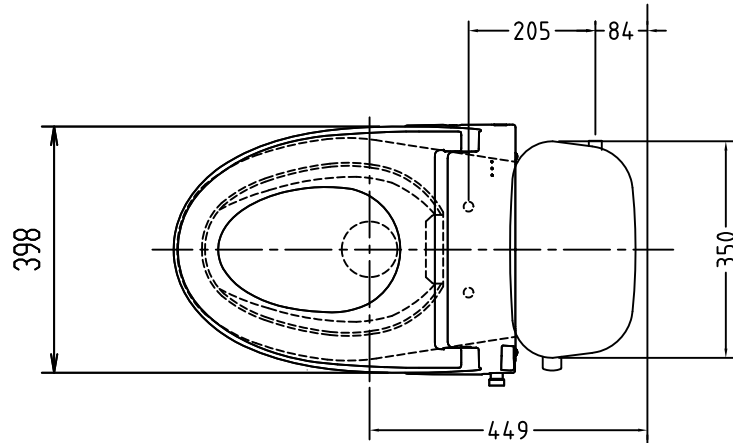

注意事項

- ボールタップは、水タンクの左右どちら側でも取付可能です。
- 壁面よりの寸法は仕上がり寸法です。

1	手洗い無しフタ	A.B.S.	13	ハンドルセット	—
2	水タンク	A.B.S.	14	クサリ	S.U.S.
3	ボールタップ	手洗い無し	15	差込パッキン	E.P.T
4	オーバーフローパイプ	A.B.S.	16	便器後部取付固定具	A.B.S.
5	DXP用止水バルブ	シリコン	17	床フランジ取付ビス	S.U.S.
6	560用Lトラップ	P.V.C.	18	陶器止めボルト	S.U.S.
7	温水洗浄便座	P.P.	19	DX用ジャバラホース	P.V.C.
8	便フタ	P.P.	20	便器前部固定具	P.E.
9	570用ノズル	A.B.S.	21	前部便器固定ビス	S.U.S.
10	570用便器本体	陶器	22	シーリングパッキン	P.V.C.
11	便皿	P.P.	23	分岐金具	—
12	床置型磁石付ロート	P.P.	(A)	水中ヒーター	—

凍結対策仕様

DXP-5070FP MA32

※止水栓に接続して下さい。

搭載機能	脱臭カートリッジによる化学吸着方式・温風乾燥	
使用水道圧範囲	0.06Mpa(満水圧)~0.75Mpa(静水圧)	
最大定格	AC100V 50/60Hz 392W	
商品寸法	幅421mm×奥行553mm×高さ160mm	
おしり・ビデ洗浄	ヒーター容量	250W
	温水温度	水温約32℃~約40℃(計6段階切替)
	安全装置	温度ヒューズ・高温感知スイッチ 空焚検知回路
乾燥	温風温度	室温約40℃~55℃(計3段階切替)
	安全装置	温度ヒューズ
便座	ヒーター容量	45W
	表面温度	室温約28℃~36℃(計6段階切替)
	安全装置	温度ヒューズ
リモコン	寸法	幅264mm×奥行33mm×高さ73mm
	電源	単三アルカリ乾電池2本

電気用品仕様

部品名	規名	サーモ感知温度	証明書番号
(A) 水中ヒーター	100V 16W	30℃ OFF 20℃ ON	JET 1327-81069-1028

・室温-5℃まで耐えられます。

U字溝へ
VP-30

□ンクリーンデラックス
DXP-5070FP MA32 標準構造図