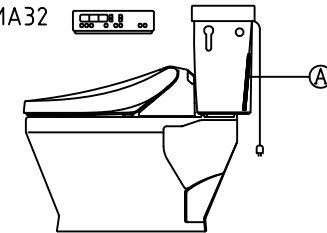

注意事項

- ボールタップは、水タンクの左右どちら側でも取付可能です。
- 壁面よりの寸法は仕上がり寸法です。

1	手洗い無しフタ	A.B.S.	13	ハンドルセット	—
2	水タンク	A.B.S.	14	クサリ	S.U.S.
3	ボールタップ	手洗い無し	15	差込パッキン	E.P.T
4	オーバーフローパイプ	A.B.S.	16	便器後部取付固定具	A.B.S.
5	DXP用止水バルブ	シリコン	17	床フランジ取付ビス	S.U.S.
6	560用Lトラップ	P.V.C.	18	陶器止めボルト	S.U.S.
7	温水洗浄便座	P.P.	19	DX用ジャバラホース	P.V.C.
8	便フタ	P.P.	20	便器前部固定具	P.E.
9	570用ノズル	A.B.S.	21	前部便器固定ビス	S.U.S.
10	570用便器本体	陶器	22	シーリングパッキン	P.V.C.
11	便皿	P.P.	23	分岐金具	—
12	床置型磁石付ロート	P.P.	(A)	水中ヒーター	—

凍結対策仕様

DXP-5070FP MA32

※止水栓に接続して下さい。

搭載機能	脱臭カートリッジによる化学吸着方式・温風乾燥	
使用水道圧範囲	0.06Mpa(満水圧)~0.75Mpa(静水圧)	
最大定格	AC100V 50/60Hz 392W	
商品寸法	幅421mm×奥行553mm×高さ160mm	
おしり・ビデ洗浄	ヒーター容量	250W
	温水温度	水温約32℃~約40℃(計6段階切替)
	安全装置	温度ヒューズ・高温感知スイッチ 空焚検知回路
乾燥	温風温度	室温約40℃~55℃(計3段階切替)
	安全装置	温度ヒューズ
便座	ヒーター容量	45W
	表面温度	室温約28℃~36℃(計6段階切替)
	安全装置	温度ヒューズ
リモコン	寸法	幅264mm×奥行33mm×高さ73mm
	電源	単三アルカリ乾電池2本