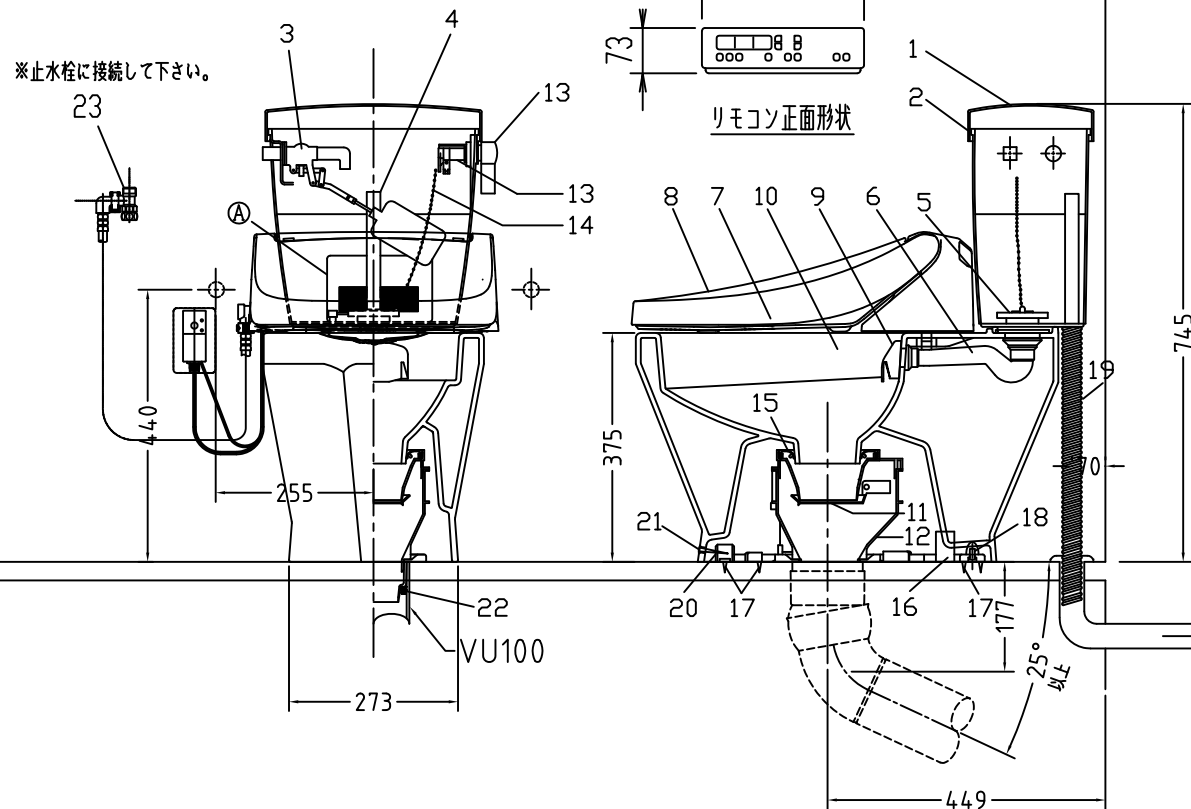

注意事項

- ボールタップは、水タンクの左右どちら側でも取付可能です。
- 壁面よりの寸法は仕上がり寸法です。

1	手洗い無しフタ	A.B.S.	13	ハンドルセット	—
2	水タンク	A.B.S.	14	クサリ	S.U.S.
3	ボールタップ	手洗い無し	15	差込パッキン	E.P.T
4	オーバーフローパイプ	A.B.S.	16	便器後部取付固定具	A.B.S.
5	DXP用止水バルブ	シリコン	17	床フランジ取付ビス	S.U.S.
6	560用Lトラップ	P.V.C.	18	陶器止めボルト	S.U.S.
7	温水洗浄便座	P.P.	19	DX用ジャバラホース	P.V.C.
8	便フタ	P.P.	20	便器前部固定具	P.E.
9	570用ノズル	A.B.S.	21	前部便器固定ビス	S.U.S.
10	570用便器本体	陶器	22	シーリングパッキン	P.V.C.
11	便皿	P.P.	23	分岐金具	—
12	床置型磁石付ロート	P.P.	(A)	水中ヒーター	—

凍結対策仕様

DXP-5070FP MA32

※止水栓に接続して下さい。

搭載機能	脱臭カートリッジによる化学吸着方式・温風乾燥	
使用水道圧範囲	0.06Mpa(満水圧)~0.75Mpa(静水圧)	
最大定格	AC100V 50/60Hz 392W	
商品寸法	幅421mm×奥行553mm×高さ160mm	
おしり・ビデ洗浄	ヒーター容量	250W
	温水温度	水温約32℃~約40℃(計6段階切替)
	安全装置	温度ヒューズ・高温感知スイッチ 空焚検知回路
乾燥	温風温度	室温約40℃~55℃(計3段階切替)
	安全装置	温度ヒューズ
便座	ヒーター容量	45W
	表面温度	室温約28℃~36℃(計6段階切替)
	安全装置	温度ヒューズ
リモコン	寸法	幅264mm×奥行33mm×高さ73mm
	電源	単三アルカリ乾電池2本

電気用品仕様

部品名	規名	サーモ感知温度	証明書番号
(A) 水中ヒーター	100V 16W	30℃ OFF 20℃ ON	JET 1327-81069-1028

・室温-5℃まで耐えられます。

U字溝へ
VP-30

□ンクリーンデラックス
DXP-5070FP MA32 標準構造図