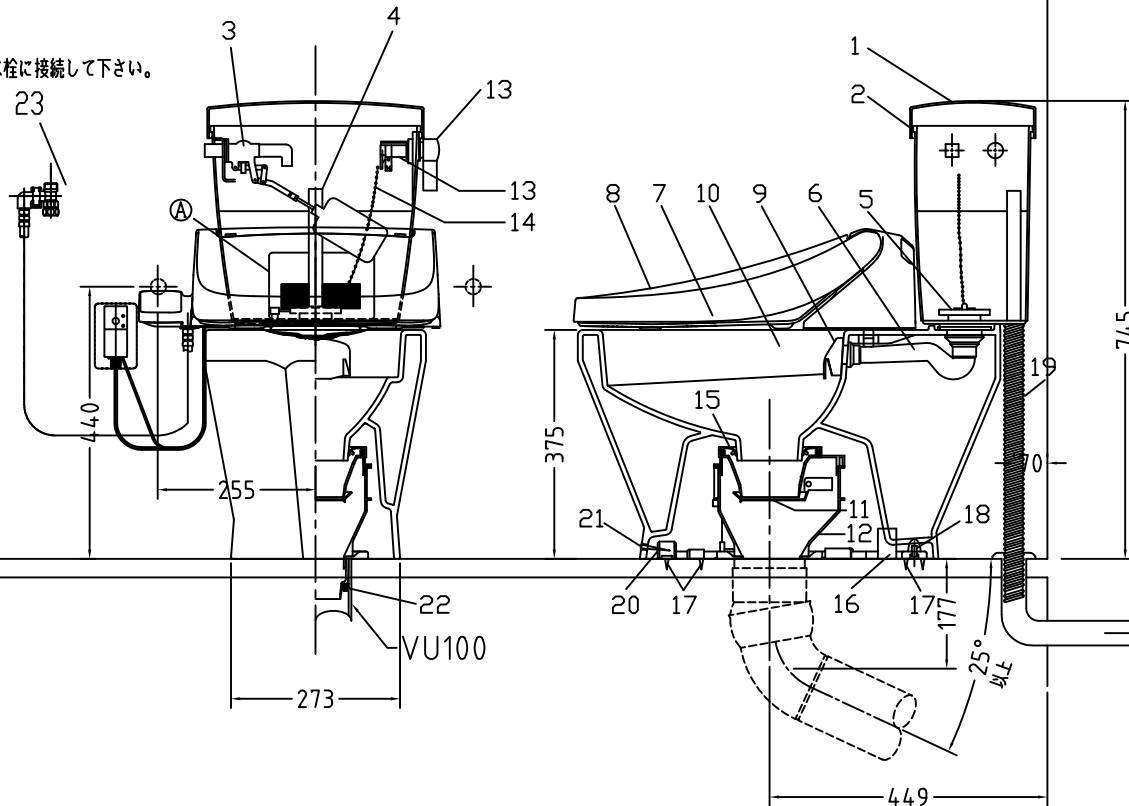

注意事項

- ボールタップは、水タンクの左右どちら側でも取付可能です。
- 壁面よりの寸法は仕上がり寸法です。

1	手洗い無しフタ	A.B.S.	13	ハンドルセット	—
2	水タンク	A.B.S.	14	クサリ	S.U.S.
3	ボールタップ	手洗い無し	15	差込パッキン	E.P.T
4	オーバーフローパイプ	A.B.S.	16	便器後部取付固定具	A.B.S.
5	DXP用止水バルブ	シリコン	17	床フランジ取付ビス	S.U.S.
6	560用Lトラップ	P.V.C.	18	陶器止めボルト	S.U.S.
7	温水洗浄便座	P.P.	19	DX用ジャバラホース	P.V.C.
8	便フタ	P.P.	20	便器前部固定具	P.E.
9	570用ノズル	A.B.S.	21	前部便器固定ビス	S.U.S.
10	570用便器本体	陶器	22	シーリングパッキン	P.V.C.
11	便皿	P.P.	23	分岐金具	—
12	床置型磁石付ロート	P.P.	(A)	水中ヒーター	—

凍結対策仕様

DXP-5070FP MB31

※止水栓に接続して下さい。

搭載機能	脱臭カブリによる化学吸着方式	
使用水道圧範囲	0.06Mpa(満水圧)~0.75Mpa(静水圧)	
最大定格	AC100V 50/60Hz 310W	
商品寸法	幅487mm×奥行553mm×高さ160mm	
おしり・ビデ洗浄	ヒーター容量	250W
	温水温度	水温約32℃~約40℃(計6段階切替)
	安全装置	温度ヒューズ・高温感知スイッチ 空焚検知回路
便座	ヒーター容量	45W
	表面温度	室温約28℃~36℃(計6段階切替)
	安全装置	温度ヒューズ

電気用品仕様

部品名	規名	サーモ感知温度	証明書番号
(A) 水中ヒーター	100V 16W	30℃ OFF 20℃ ON	JET 1327-81069-1028

・室温-5℃まで耐えられます。

U字溝へ  
VP-30

□ンクリーンデラックス  
DXP-5070FP MB31 標準構造図