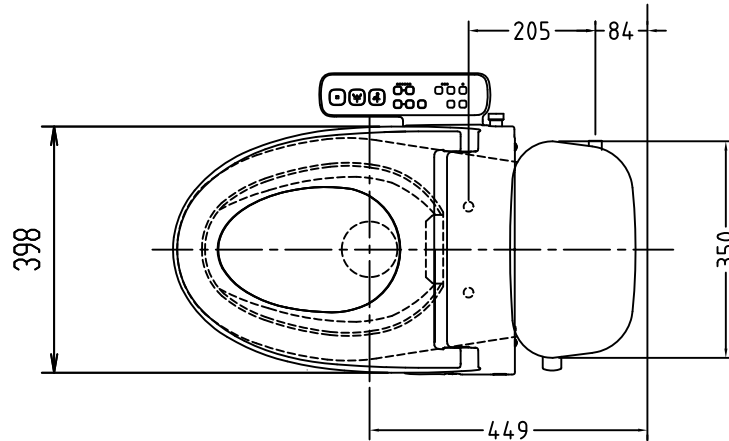

注意事項

- ボールタップは、水タンクの左右どちら側でも取付可能です。
- 壁面よりの寸法は仕上がり寸法です。

1	手洗い無しフタ	A.B.S.	13	ハンドルセット	—
2	水タンク	A.B.S.	14	クサリ	S.U.S.
3	ボールタップ	手洗い無し	15	差込パッキン	E.P.T
4	オーバーフローパイプ	A.B.S.	16	便器後部取付固定具	A.B.S.
5	DXP用止水バルブ	シリコン	17	床フランジ取付ビス	S.U.S.
6	560用Lトラップ	P.V.C.	18	陶器止めボルト	S.U.S.
7	温水洗浄便座	P.P.	19	DX用ジャバラホース	P.V.C.
8	便フタ	P.P.	20	便器前部固定具	P.E.
9	570用ノズル	A.B.S.	21	前部便器固定ビス	S.U.S.
10	570用便器本体	陶器	22	シーリングパッキン	P.V.C.
11	便皿	P.P.	23	分岐金具	—
12	床置型磁石付ロート	P.P.	(A)	水中ヒーター	—

凍結対策仕様

DXP-5070FP MB31

※止水栓に接続して下さい。

搭載機能	脱臭カブリによる化学吸着方式	
使用水道圧範囲	0.06Mpa(満水圧)~0.75Mpa(静水圧)	
最大定格	AC100V 50/60Hz 310W	
商品寸法	幅487mm×奥行553mm×高さ160mm	
おしり・ビデ洗浄	ヒーター容量	250W
	温水温度	水温約32℃~約40℃(計6段階切替)
	安全装置	温度ヒューズ・高温感知スイッチ 空焚検知回路
便座	ヒーター容量	45W
	表面温度	室温約28℃~36℃(計6段階切替)
	安全装置	温度ヒューズ

電気用品仕様

部品名	規名	サーモ感知温度	証明書番号
(A) 水中ヒーター	100V 16W	30℃ OFF 20℃ ON	JET 1327-81069-1028

・室温-5℃まで耐えられます。

U字溝へ  
VP-30

□ンクリーンデラックス  
DXP-5070FP MB31 標準構造図