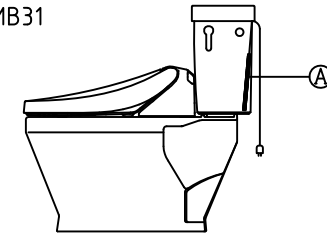

注意事項

- ボールタップは、水タンクの左右どちら側でも取付可能です。
- 壁面よりの寸法は仕上がり寸法です。

1	手洗い無しフタ	A.B.S.	13	ハンドルセット	—
2	水タンク	A.B.S.	14	クサリ	S.U.S.
3	ボールタップ	手洗い無し	15	差込パッキン	E.P.T
4	オーバーフローパイプ	A.B.S.	16	便器後部取付固定具	A.B.S.
5	DXP用止水バルブ	シリコン	17	床フランジ取付ビス	S.U.S.
6	560用Lトラップ	P.V.C.	18	陶器止めボルト	S.U.S.
7	温水洗浄便座	P.P.	19	DX用ジャバラホース	P.V.C.
8	便フタ	P.P.	20	便器前部固定具	P.E.
9	570用ノズル	A.B.S.	21	前部便器固定ビス	S.U.S.
10	570用便器本体	陶器	22	シーリングパッキン	P.V.C.
11	便皿	P.P.	23	分岐金具	—
12	床置型磁石付ロート	P.P.	(A)	水中ヒーター	—

凍結対策仕様

DXP-5070FP MB31

※止水栓に接続して下さい。

搭載機能	脱臭カブリによる化学吸着方式	
使用水道圧範囲	0.06Mpa(満水圧)~0.75Mpa(静水圧)	
最大定格	AC100V 50/60Hz 310W	
商品寸法	幅487mm×奥行553mm×高さ160mm	
おしり・ビデ洗浄	ヒーター容量	250W
	温水温度	水温約32℃~約40℃(計6段階切替)
	安全装置	温度ヒューズ・高温感知スイッチ 空焚検知回路
便座	ヒーター容量	45W
	表面温度	室温約28℃~36℃(計6段階切替)
	安全装置	温度ヒューズ