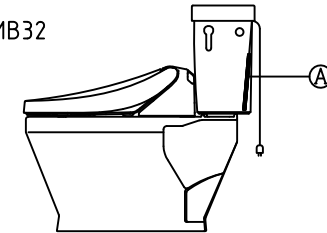

注意事項

- ボールタップは、水タンクの左右どちら側でも取付可能です。
- 壁面よりの寸法は仕上がり寸法です。

1	手洗い無しフタ	A.B.S.	13	ハンドルセット	—
2	水タンク	A.B.S.	14	クサリ	S.U.S.
3	ボールタップ	手洗い無し	15	差込パッキン	E.P.T
4	オーバーフローパイプ	A.B.S.	16	便器後部取付固定具	A.B.S.
5	DXP用止水バルブ	シリコン	17	床フランジ取付ビス	S.U.S.
6	560用Lトラップ	P.V.C.	18	陶器止めボルト	S.U.S.
7	温水洗浄便座	P.P.	19	DX用ジャバラホース	P.V.C.
8	便フタ	P.P.	20	便器前部固定具	P.E.
9	570用ノズル	A.B.S.	21	前部便器固定ビス	S.U.S.
10	570用便器本体	陶器	22	シーリングパッキン	P.V.C.
11	便皿	P.P.	23	分岐金具	—
12	床置型磁石付ロート	P.P.	(A)	水中ヒーター	—

凍結対策仕様

DXP-5070FP MB32

※止水栓に接続して下さい。

搭載機能	脱臭・トリックによる化学吸着方式・温風乾燥	
使用水道圧範囲	0.06Mpa(常圧)~0.75Mpa(静水圧)	
最大定格	AC100V 50/60Hz 392W	
商品寸法	幅487mm×奥行553mm×高さ160mm	
おしり・ビデ洗浄	ヒーター容量	250W
	温水温度	水温約32℃~約40℃(計6段階調整)
	安全装置	温度ヒューズ・高温感知スイッチ 突発検知回路
乾燥	温風温度	室温約40℃~55℃(計3段階調整)
	安全装置	温度ヒューズ
便座	ヒーター容量	45W
	表面温度	室温約28℃~36℃(計6段階調整)
	安全装置	温度ヒューズ