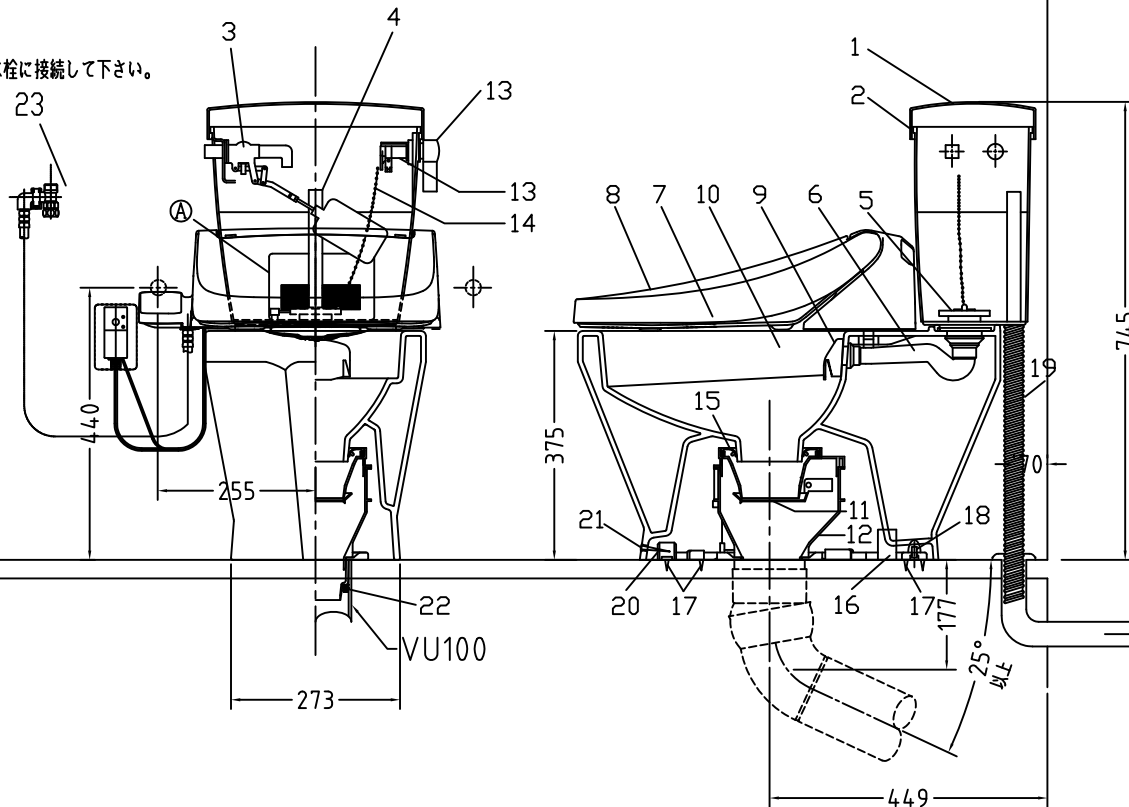

注意事項

- ボールタップは、水タンクの左右どちら側でも取付可能です。
- 壁面よりの寸法は仕上がり寸法です。

1	手洗い無しフタ	A.B.S.	13	ハンドルセット	—
2	水タンク	A.B.S.	14	クサリ	S.U.S.
3	ボールタップ	手洗い無し	15	差込パッキン	E.P.T
4	オーバーフローパイプ	A.B.S.	16	便器後部取付固定具	A.B.S.
5	DXP用止水バルブ	シリコン	17	床フランジ取付ビス	S.U.S.
6	560用Lトラップ	P.V.C.	18	陶器止めボルト	S.U.S.
7	温水洗浄便座	P.P.	19	DX用ジャバラホース	P.V.C.
8	便フタ	P.P.	20	便器前部固定具	P.E.
9	570用ノズル	A.B.S.	21	前部便器固定ビス	S.U.S.
10	570用便器本体	陶器	22	シーリングパッキン	P.V.C.
11	便皿	P.P.	23	分岐金具	—
12	床置型磁石付ロート	P.P.	(A)	水中ヒーター	—

凍結対策仕様

DXP-5070FP MB32

※止水栓に接続して下さい。

搭載機能	脱臭・トリックによる化学吸着方式・温風乾燥	
使用水道圧範囲	0.06Mpa(常圧)~0.75Mpa(静水圧)	
最大定格	AC100V 50/60Hz 392W	
商品寸法	幅487mm×奥行553mm×高さ160mm	
おしり・ビデ洗浄	ヒーター容量	250W
	温水温度	水温約32℃~約40℃(計6段階調整)
	安全装置	温度ヒューズ・高温感知スイッチ 突発検知回路
乾燥	温風温度	室温約40℃~55℃(計3段階調整)
	安全装置	温度ヒューズ
便座	ヒーター容量	45W
	表面温度	室温約28℃~36℃(計6段階調整)
	安全装置	温度ヒューズ

電気用品仕様

部品名	規名	サーモ感知温度	証明書番号
(A) 水中ヒーター	100V 16W	30℃ OFF 20℃ ON	JET 1327-81069-1028

・室温-5℃まで耐えられます。

U字溝へ
VP-30

ロククリーンデラックス
DXP-5070FP MB32 標準構造図