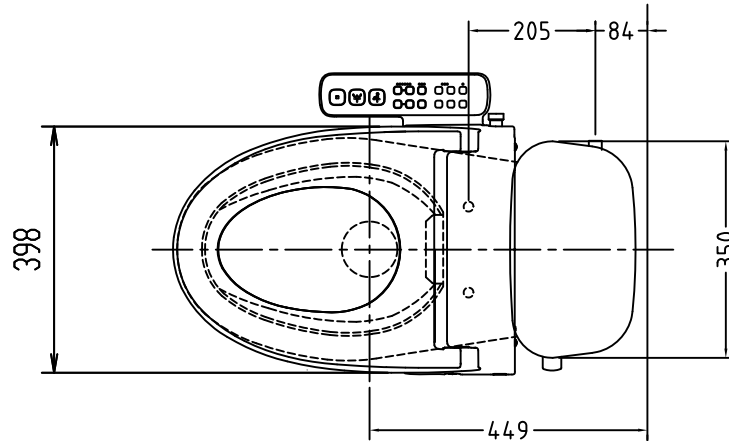

注意事項

- ボールタップは、水タンクの左右どちら側でも取付可能です。
- 壁面よりの寸法は仕上がり寸法です。

1	手洗い無しフタ	A.B.S.	13	ハンドルセット	—
2	水タンク	A.B.S.	14	クサリ	S.U.S.
3	ボールタップ	手洗い無し	15	差込パッキン	E.P.T
4	オーバーフローパイプ	A.B.S.	16	便器後部取付固定具	A.B.S.
5	DXP用止水バルブ	シリコン	17	床フランジ取付ビス	S.U.S.
6	560用Lトラップ	P.V.C.	18	陶器止めボルト	S.U.S.
7	温水洗浄便座	P.P.	19	DX用ジャバラホース	P.V.C.
8	便フタ	P.P.	20	便器前部固定具	P.E.
9	570用ノズル	A.B.S.	21	前部便器固定ビス	S.U.S.
10	570用便器本体	陶器	22	シーリングパッキン	P.V.C.
11	便皿	P.P.	23	分岐金具	—
12	床置型磁石付ロート	P.P.	(A)	水中ヒーター	—

凍結対策仕様

DXP-5070FP MB32

※止水栓に接続して下さい。

搭載機能	脱臭・トリックによる化学吸着方式・温風乾燥	
使用水道圧範囲	0.06Mpa(常圧)~0.75Mpa(静水圧)	
最大定格	AC100V 50/60Hz 392W	
商品寸法	幅487mm×奥行553mm×高さ160mm	
おしり・ビデ洗浄	ヒーター容量	250W
	温水温度	水温約32℃~約40℃(計6段階調整)
	安全装置	温度ヒューズ・高温感知スイッチ 突発検知回路
乾燥	温風温度	室温約40℃~55℃(計3段階調整)
	安全装置	温度ヒューズ
便座	ヒーター容量	45W
	表面温度	室温約28℃~36℃(計6段階調整)
	安全装置	温度ヒューズ

電気用品仕様

部品名	規名	サーモ感知温度	証明書番号
(A) 水中ヒーター	100V 16W	30℃ OFF 20℃ ON	JET 1327-81069-1028

・室温-5℃まで耐えられます。

U字溝へ
VP-30

ロククリーンデラックス
DXP-5070FP MB32 標準構造図