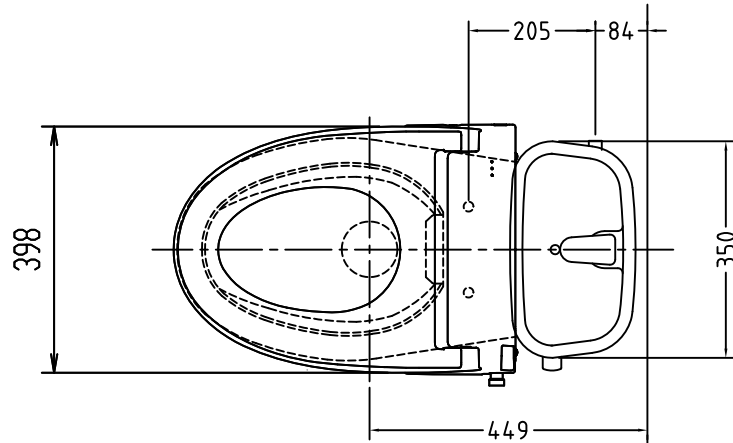

注意事項

- ボールタップは、水タンクの左右どちら側でも取付可能です。
- 壁面よりの寸法は仕上がり寸法です。

1	手洗いフタ	A.B.S.	13	ハンドルセット	—
2	水タンク	A.B.S.	14	クサリ	S.U.S.
3	ボールタップ	手洗い無し	15	差込パッキン	E.P.T
4	オーバーフローパイプ	A.B.S.	16	便器後部取付固定具	A.B.S.
5	DXP用止水バルブ	シリコン	17	床フランジ取付ビス	S.U.S.
6	560用Lトラップ	P.V.C.	18	陶器止めボルト	S.U.S.
7	温水洗浄便座	P.P.	19	DX用ジャバラホース	P.V.C.
8	便フタ	P.P.	20	便器前部固定具	P.E.
9	570用ノズル	A.B.S.	21	前部便器固定ビス	S.U.S.
10	570用便器本体	陶器	22	シーリングパッキン	P.V.C.
11	便皿	P.P.	23	新DX用手洗いノズル	A.B.S.
12	床置型磁石付ロート	P.P.	24	分岐金具	—
			Ⓐ	水中ヒーター	—

凍結対策仕様

DXP-5070FW MA31

※止水栓に接続して下さい。

搭載機能	脱臭カートリッジによる化学吸着方式	
使用水道圧範囲	0.06Mpa(変動圧)~0.75Mpa(静水圧)	
最大定格	AC100V 50/60Hz 310W	
商品寸法	幅421mm×奥行553mm×高さ160mm	
おしり・ビデ洗浄	ヒータ容量	250W
	温水温度	水温約32℃~約40℃(計6段階切替)
	安全装置	温度ヒューズ・高温感知スイッチ 空焚検知回路
便座	ヒータ容量	45W
	表面温度	室温約28℃~36℃(計6段階切替)
	安全装置	温度ヒューズ
リモコン	寸法	幅264mm×奥行33mm×高さ73mm
	電源	単3アルカリ乾電池2本

電気用品仕様

部品名	規 格	サーモ感知温度	証明書番号
Ⓐ 水中ヒーター	100V 16W	30℃ OFF 20℃ ON	JET 1327-81069-1028

・室温-5℃まで耐えられます。

U字溝へ
VP-30

ロククリーンデラックス
DXP-5070FW MA31 標準構造図