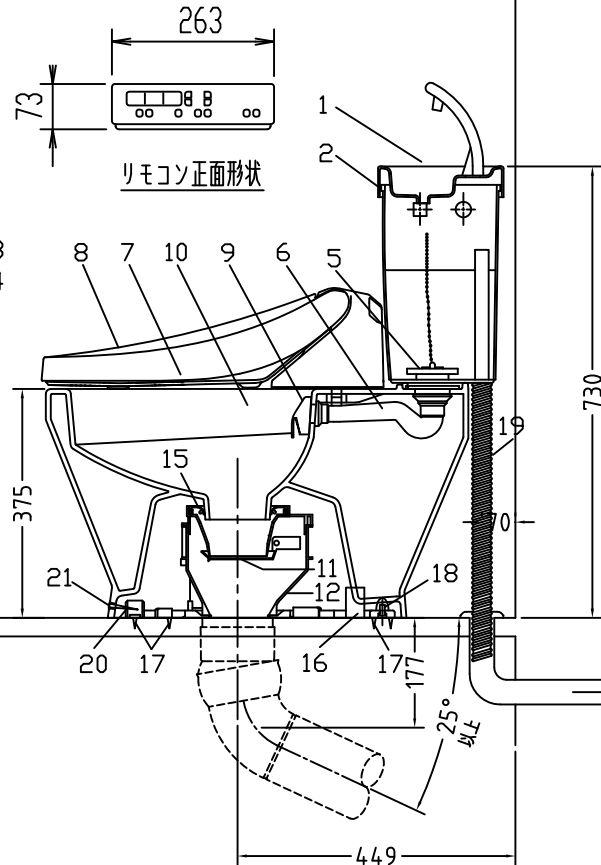

注意事項

- ボールタップは、水タンクの左右どちら側でも取付可能です。
- 壁面よりの寸法は仕上がり寸法です。

1	手洗いフタ	A.B.S.	13	ハンドルセット	—
2	水タンク	A.B.S.	14	クサリ	S.U.S.
3	ボールタップ	手洗い無し	15	差込パッキン	E.P.T
4	オーバーフローパイプ	A.B.S.	16	便器後部取付固定具	A.B.S.
5	DXP用止水バルブ	シリコン	17	床フランジ取付ビス	S.U.S.
6	560用Lトラップ	P.V.C.	18	陶器止めボルト	S.U.S.
7	温水洗浄便座	P.P.	19	DX用ジャバラホース	P.V.C.
8	便フタ	P.P.	20	便器前部固定具	P.E.
9	570用ノズル	A.B.S.	21	前部便器固定ビス	S.U.S.
10	570用便器本体	陶器	22	シーリングパッキン	P.V.C.
11	便皿	P.P.	23	新DX用手洗いノズル	A.B.S.
12	床置型磁石付ロート	P.P.	24	分岐金具	—
			Ⓐ	水中ヒーター	—

凍結対策仕様

DXP-5070FW MA31

※止水栓に接続して下さい。

搭載機能	脱臭カートリッジによる化学吸着方式	
使用水道圧範囲	0.06Mpa(変動圧)~0.75Mpa(静水圧)	
最大定格	AC100V 50/60Hz 310W	
商品寸法	幅421mm×奥行553mm×高さ160mm	
おしり・ビデ洗浄	ヒータ容量	250W
	温水温度	水温約32℃~約40℃(計6段階切替)
	安全装置	温度ヒューズ・高温感知スイッチ 空焚検知回路
便座	ヒータ容量	45W
	表面温度	室温約28℃~36℃(計6段階切替)
	安全装置	温度ヒューズ
リモコン	寸法	幅264mm×奥行33mm×高さ73mm
	電源	単3アルカリ乾電池2本

電気用品仕様

部品名	規 格	サーモ感知温度	証明書番号
Ⓐ 水中ヒーター	100V 16W	30℃ OFF 20℃ ON	JET 1327-81069-1028

・室温-5℃まで耐えられます。

U字溝へ
VP-30

ロククリーンデラックス
DXP-5070FW MA31 標準構造図