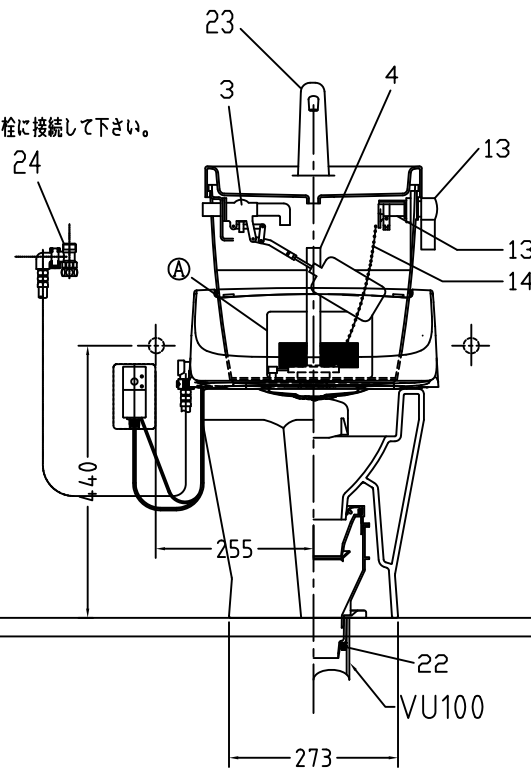

注意事項

- ボールタップは、水タンクの左右どちら側でも取付可能です。
- 壁面よりの寸法は仕上がり寸法です。

1	手洗いフタ	A.B.S.	13	ハンドルセット	—
2	水タンク	A.B.S.	14	クサリ	S.U.S.
3	ボールタップ	手洗い無し	15	差込パッキン	E.P.T
4	オーバーフローパイプ	A.B.S.	16	便器後部取付固定具	A.B.S.
5	DXP用止水バルブ	シリコン	17	床フランジ取付ビス	S.U.S.
6	560用Lトラップ	P.V.C.	18	陶器止めボルト	S.U.S.
7	温水洗浄便座	P.P.	19	DX用ジャバラホース	P.V.C.
8	便フタ	P.P.	20	便器前部固定具	P.E.
9	570用ノズル	A.B.S.	21	前部便器固定ビス	S.U.S.
10	570用便器本体	陶器	22	シーリングパッキン	P.V.C.
11	便皿	P.P.	23	新DX用手洗いノズル	A.B.S.
12	床置型磁石付ロート	P.P.	24	分岐金具	—
			Ⓐ	水中ヒーター	—

凍結対策仕様

DXP-5070FW MA31

※止水栓に接続して下さい。

搭載機能	脱臭カートリッジによる化学吸着方式	
使用水道圧範囲	0.06Mpa(変動圧)~0.75Mpa(静水圧)	
最大定格	AC100V 50/60Hz 310W	
商品寸法	幅421mm×奥行553mm×高さ160mm	
おしり・ビデ洗浄	ヒータ容量	250W
	温水温度	水温約32℃~約40℃(計6段階切替)
	安全装置	温度ヒューズ・高温感知スイッチ 空焚検知回路
便座	ヒータ容量	45W
	表面温度	室温約28℃~36℃(計6段階切替)
	安全装置	温度ヒューズ
リモコン	寸法	幅264mm×奥行33mm×高さ73mm
	電源	単3アルカリ乾電池2本

電気用品仕様

部品名	規 格	サーモ感知温度	証明書番号
Ⓐ 水中ヒーター	100V 16W	30℃ OFF 20℃ ON	JET 1327-81069-1028

・室温-5℃まで耐えられます。

U字溝へ
VP-30

ロククリーンデラックス
DXP-5070FW MA31 標準構造図