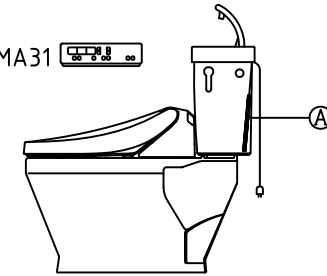

注意事項

- ボールタップは、水タンクの左右どちら側でも取付可能です。
- 壁面よりの寸法は仕上がり寸法です。

1	手洗いフタ	A.B.S.	13	ハンドルセット	—
2	水タンク	A.B.S.	14	クサリ	S.U.S.
3	ボールタップ	手洗い無し	15	差込パッキン	E.P.T
4	オーバーフローパイプ	A.B.S.	16	便器後部取付固定具	A.B.S.
5	DXP用止水バルブ	シリコン	17	床フランジ取付ビス	S.U.S.
6	560用Lトラップ	P.V.C.	18	陶器止めボルト	S.U.S.
7	温水洗浄便座	P.P.	19	DX用ジャバラホース	P.V.C.
8	便フタ	P.P.	20	便器前部固定具	P.E.
9	570用ノズル	A.B.S.	21	前部便器固定ビス	S.U.S.
10	570用便器本体	陶器	22	シーリングパッキン	P.V.C.
11	便皿	P.P.	23	新DX用手洗いノズル	A.B.S.
12	床置型磁石付ロート	P.P.	24	分岐金具	—
			Ⓐ	水中ヒーター	—

凍結対策仕様

DXP-5070FW MA31

※止水栓に接続して下さい。

搭載機能	脱臭カートリッジによる化学吸着方式	
使用水道圧範囲	0.06Mpa(変動圧)~0.75Mpa(静水圧)	
最大定格	AC100V 50/60Hz 310W	
商品寸法	幅421mm×奥行553mm×高さ160mm	
おしり・ビデ洗浄	ヒータ容量	250W
	温水温度	水温約32℃~約40℃(計6段階切替)
	安全装置	温度ヒューズ・高温感知スイッチ 空焚検知回路
便座	ヒータ容量	45W
	表面温度	室温約28℃~36℃(計6段階切替)
	安全装置	温度ヒューズ
リモコン	寸法	幅264mm×奥行33mm×高さ73mm
	電源	単3アルカリ乾電池2本

電気用品仕様

部品名	規 格	サーモ感知温度	証明書番号
Ⓐ 水中ヒーター	100V 16W	30℃ OFF 20℃ ON	JET 1327-81069-1028

・室温-5℃まで耐えられます。

U字溝へ
VP-30

ロククリーンデラックス
DXP-5070FW MA31 標準構造図