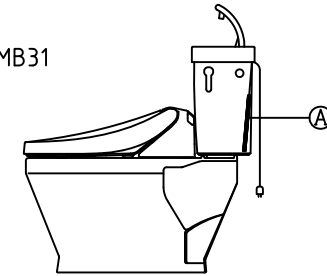

注意事項

- ボールタップは、水タンクの左右どちら側でも取付可能です。
- 壁面よりの寸法は仕上がり寸法です。

1	手洗いフタ	A.B.S.	13	ハンドルセット	—
2	水タンク	A.B.S.	14	クサリ	S.U.S.
3	ボールタップ	手洗い無し	15	差込パッキン	E.P.T
4	オーバーフローパイプ	A.B.S.	16	便器後部取付固定具	A.B.S.
5	DXP用止水バルブ	シリコン	17	床フランジ取付ビス	S.U.S.
6	560用Lトラップ	P.V.C.	18	陶器止めボルト	S.U.S.
7	温水洗浄便座	P.P.	19	DX用ジャバラホース	P.V.C.
8	便フタ	P.P.	20	便器前部固定具	P.E.
9	570用ノズル	A.B.S.	21	前部便器固定ビス	S.U.S.
10	570用便器本体	陶器	22	シーリングパッキン	P.V.C.
11	便皿	P.P.	23	新DX用手洗いノズル	A.B.S.
12	床置型磁石付ロート	P.P.	24	分岐金具	—
			(A)	水中ヒーター	—

凍結対策仕様

DXP-5070FW MB31

※止水栓に接続して下さい。

搭載機能	脱臭カートリッジによる化学吸着方式	
使用水道圧範囲	0.06Mpa(強制圧)~0.75Mpa(静水圧)	
最大定格	AC100V 50/60Hz 310W	
商品寸法	幅487mm×奥行553mm×高さ160mm	
おしり・ビデ洗浄	ヒーター容量	250W
	温水温度	水温約32℃~約40℃(計6段階調整)
	安全装置	温度ヒューズ・高温感知スイッチ 空焚検知回路
便座	ヒーター容量	45W
	表面温度	室温約28℃~36℃(計6段階調整)
	安全装置	温度ヒューズ

電気用品仕様

部品名	規 格	サーモ感知温度	証明書番号
(A) 水中ヒーター	100V 16W	30℃ OFF 20℃ ON	JET 1327-81069-1028

・室温-5℃まで耐えられます。

U字溝へ
VP-30

ロクリーンデラックス
DXP-5070FW MB31 標準構造図