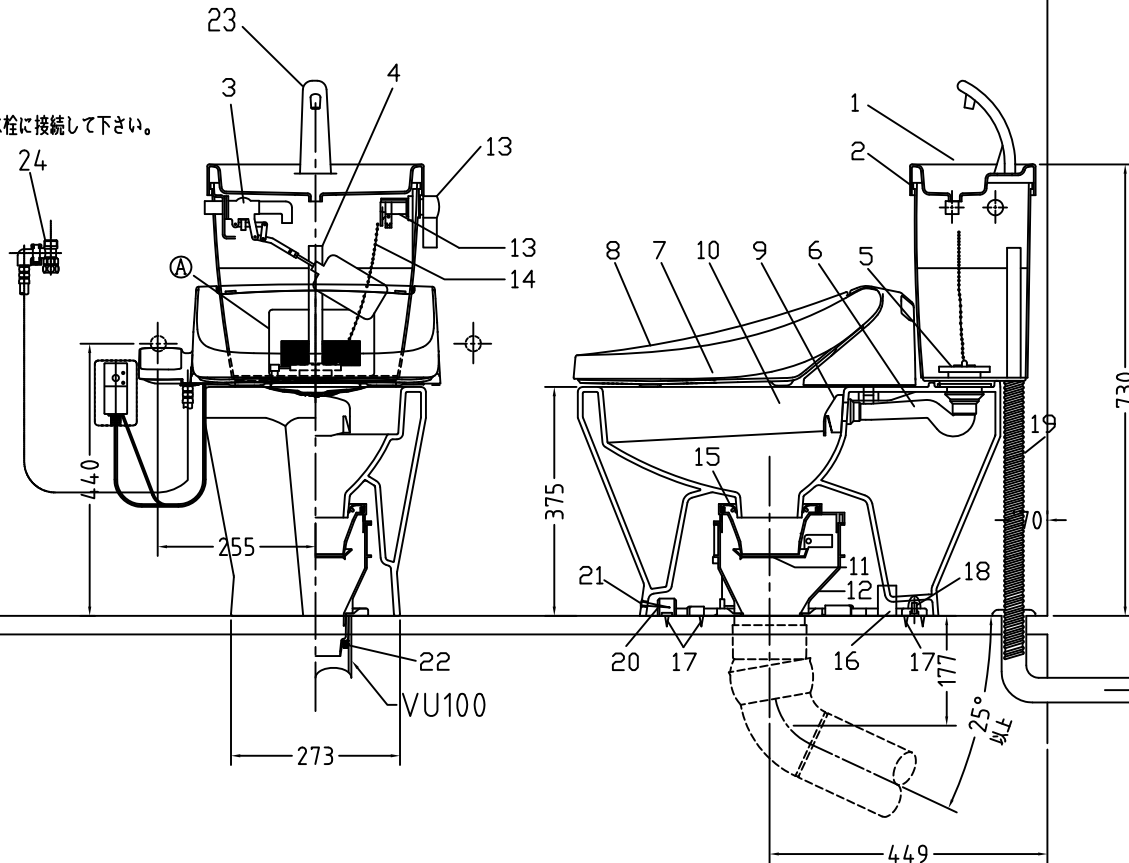

注意事項

- ボールタップは、水タンクの左右どちら側でも取付可能です。
- 壁面よりの寸法は仕上がり寸法です。

1	手洗いフタ	A.B.S.	13	ハンドルセット	—
2	水タンク	A.B.S.	14	クサリ	S.U.S.
3	ボールタップ	手洗い無し	15	差込パッキン	E.P.T
4	オーバーフローパイプ	A.B.S.	16	便器後部取付固定具	A.B.S.
5	DXP用止水バルブ	シリコン	17	床フランジ取付ビス	S.U.S.
6	560用Lトラップ	P.V.C.	18	陶器止めボルト	S.U.S.
7	温水洗浄便座	P.P.	19	DX用ジャバラホース	P.V.C.
8	便フタ	P.P.	20	便器前部固定具	P.E.
9	570用ノズル	A.B.S.	21	前部便器固定ビス	S.U.S.
10	570用便器本体	陶器	22	シーリングパッキン	P.V.C.
11	便皿	P.P.	23	新DX用手洗いノズル	A.B.S.
12	床置型磁石付ロート	P.P.	24	分岐金具	—
			(A)	水中ヒーター	—

凍結対策仕様

DXP-5070FW MB31

※止水栓に接続して下さい。

搭載機能	脱臭カートリッジによる化学吸着方式	
使用水道圧範囲	0.06Mpa(強制圧)~0.75Mpa(静水圧)	
最大定格	AC100V 50/60Hz 310W	
商品寸法	幅487mm×奥行553mm×高さ160mm	
おしり・ビデ洗浄	ヒーター容量	250W
	温水温度	水温約32℃~約40℃(計6段階調整)
	安全装置	温度ヒューズ・高温感知スイッチ 空焚検知回路
便座	ヒーター容量	45W
	表面温度	室温約28℃~36℃(計6段階調整)
	安全装置	温度ヒューズ

電気用品仕様

部品名	規 格	サーモ感知温度	証明書番号
(A) 水中ヒーター	100V 16W	30℃ OFF 20℃ ON	JET 1327-81069-1028

・室温-5℃まで耐えられます。

U字溝へ
VP-30

ロクリーンデラックス
DXP-5070FW MB31 標準構造図