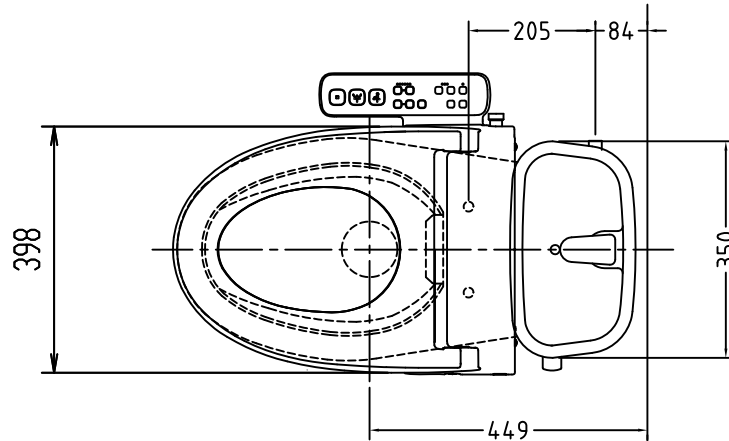

注意事項

- ボールタップは、水タンクの左右どちら側でも取付可能です。
- 壁面よりの寸法は仕上がり寸法です。

1	手洗いフタ	A.B.S.	13	ハンドルセット	—
2	水タンク	A.B.S.	14	クサリ	S.U.S.
3	ボールタップ	手洗い無し	15	差込パッキン	E.P.T
4	オーバーフローパイプ	A.B.S.	16	便器後部取付固定具	A.B.S.
5	DXP用止水バルブ	シリコン	17	床フランジ取付ビス	S.U.S.
6	560用Lトラップ	P.V.C.	18	陶器止めボルト	S.U.S.
7	温水洗浄便座	P.P.	19	DX用ジャバラホース	P.V.C.
8	便フタ	P.P.	20	便器前部固定具	P.E.
9	570用ノズル	A.B.S.	21	前部便器固定ビス	S.U.S.
10	570用便器本体	陶器	22	シーリングパッキン	P.V.C.
11	便皿	P.P.	23	新DX用手洗いノズル	A.B.S.
12	床置型磁石付ロート	P.P.	24	分岐金具	—
			(A)	水中ヒーター	—

凍結対策仕様

DXP-5070FW MB31

※止水栓に接続して下さい。

搭載機能	脱臭カートリッジによる化学吸着方式	
使用水道圧範囲	0.06Mpa(強制圧)~0.75Mpa(静水圧)	
最大定格	AC100V 50/60Hz 310W	
商品寸法	幅487mm×奥行553mm×高さ160mm	
おしり・ビデ洗浄	ヒーター容量	250W
	温水温度	水温約32℃~約40℃(計6段階調整)
	安全装置	温度ヒューズ・高温感知スイッチ 空焚検知回路
便座	ヒーター容量	45W
	表面温度	室温約28℃~36℃(計6段階調整)
	安全装置	温度ヒューズ

電気用品仕様

部品名	規 格	サーモ感知温度	証明書番号
(A) 水中ヒーター	100V 16W	30℃ OFF 20℃ ON	JET 1327-81069-1028

・室温-5℃まで耐えられます。

U字溝へ
VP-30

ロクリーンデラックス
DXP-5070FW MB31 標準構造図