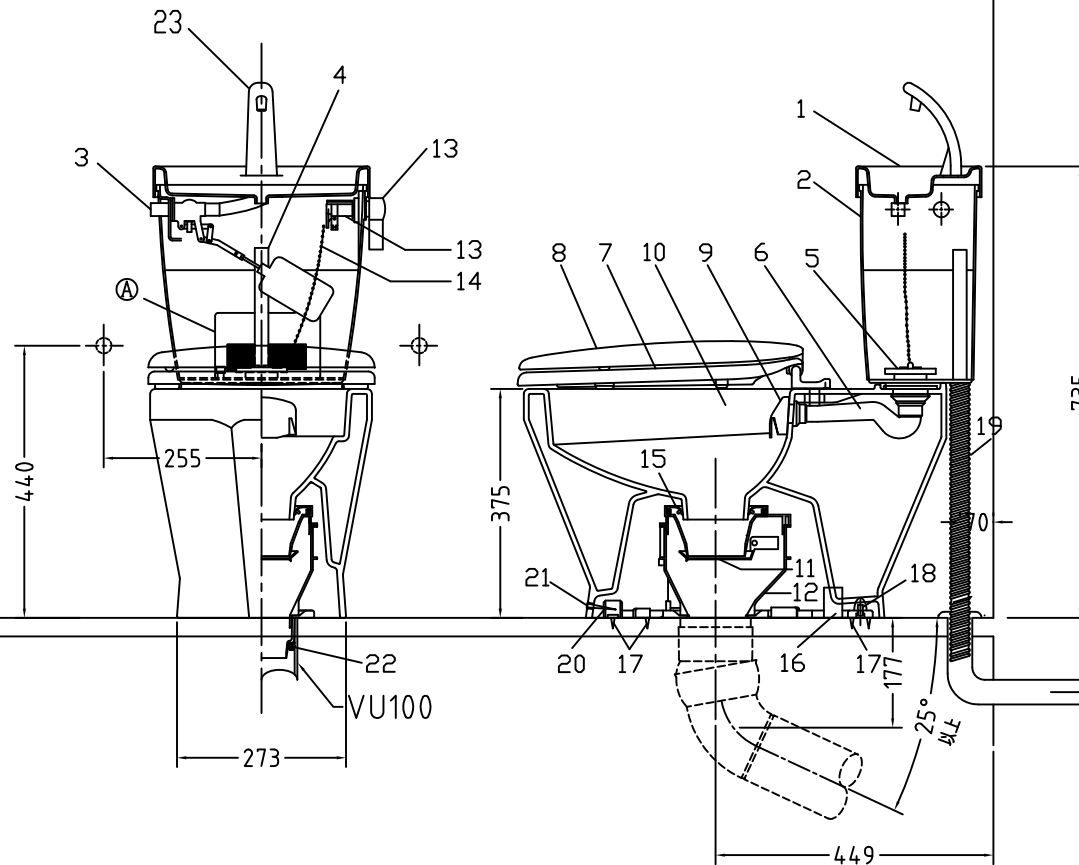

注意事項

- ボールタップは、水タンクの左右どちら側でも取付可能です。
- 壁面よりの寸法は仕上がり寸法です。

1	手洗いフタ	A.B.S.	13	ハンドルセット	—
2	水タンク	A.B.S.	14	クサリ	S.U.S.
3	ボールタップ	手洗い付き	15	差込パッキン	E.P.T
4	オーバーフローパイプ	A.B.S.	16	便器後部取付固定具	A.B.S.
5	DXP用止水バルブ	シリコン	17	床フランジ取付ビス	S.U.S.
6	560用Lトラップ	P.V.C.	18	陶器止めボルト	S.U.S.
7	普通便座(大型サイズ)	P.P.	19	DX用ジャバラホース	P.V.C.
8	便フタ	P.P.	20	便器前部固定具	P.E.
9	570用ノズル	A.B.S.	21	前部便器固定ビス	S.U.S.
10	570用便器本体	陶器	22	シーリングパッキン	P.V.C.
11	便皿	P.P.	23	新DX用手洗いノズル	A.B.S.
12	床置型磁石付ロート	P.P.	Ⓐ	水中ヒーター	—

凍結対策仕様
DXP-5070FW

電気用品仕様

部品名	規名	サーモ感知温度	証明書番号
Ⓐ 水中ヒーター	100V 16W	30℃ OFF 20℃ ON	JET 1327-81069-1028

・室温-5℃まで耐えられます。

ロククリーンデラックス
DXP-5070FW 標準構造図