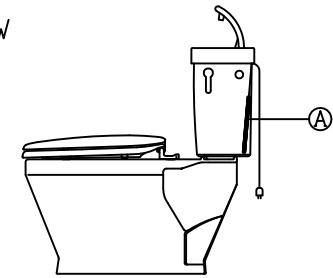

注意事項

- ボールタップは、水タンクの左右どちら側でも取付可能です。
- 壁面よりの寸法は仕上がり寸法です。

1	手洗いフタ	A.B.S.	13	ハンドルセット	—
2	水タンク	A.B.S.	14	クサリ	S.U.S.
3	ボールタップ	手洗い付き	15	差込パッキン	E.P.T
4	オーバーフローパイプ	A.B.S.	16	便器後部取付固定具	A.B.S.
5	DXP用止水バルブ	シリコン	17	床フランジ取付ビス	S.U.S.
6	560用Lトラップ	P.V.C.	18	陶器止めボルト	S.U.S.
7	普通便座(大型サイズ)	P.P.	19	DX用ジャバラホース	P.V.C.
8	便フタ	P.P.	20	便器前部固定具	P.E.
9	570用ノズル	A.B.S.	21	前部便器固定ビス	S.U.S.
10	570用便器本体	陶器	22	シーリングパッキン	P.V.C.
11	便皿	P.P.	23	新DX用手洗いノズル	A.B.S.
12	床置型磁石付ロート	P.P.	Ⓐ	水中ヒーター	—

凍結対策仕様
DXP-5070FW

電気用品仕様

部品名	規名	サーモ感知温度	証明書番号
Ⓐ 水中ヒーター	100V 16W	30℃ OFF 20℃ ON	JET 1327-81069-1028

・室温-5℃まで耐えられます。

ロククリーンデラックス
DXP-5070FW 標準構造図