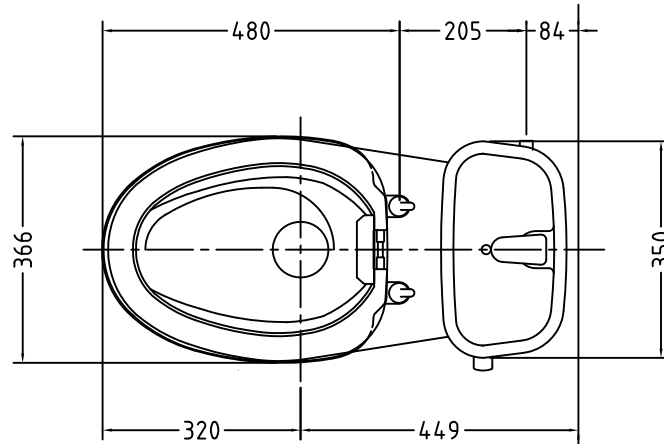

注意事項

- ボールタップは、水タンクの左右どちら側でも取付可能です。
- 壁面よりの寸法は仕上がり寸法です。

1	手洗いフタ	A.B.S.	13	ハンドルセット	—
2	水タンク	A.B.S.	14	クサリ	S.U.S.
3	ボールタップ	手洗い付き	15	差込パッキン	E.P.T
4	オーバーフローパイプ	A.B.S.	16	便器後部取付固定具	A.B.S.
5	DXP用止水バルブ	シリコン	17	床フランジ取付ビス	S.U.S.
6	560用Lトラップ	P.V.C.	18	陶器止めボルト	S.U.S.
7	普通便座(大型サイズ)	P.P.	19	DX用ジャバラホース	P.V.C.
8	便フタ	P.P.	20	便器前部固定具	P.E.
9	570用ノズル	A.B.S.	21	前部便器固定ビス	S.U.S.
10	570用便器本体	陶器	22	シーリングパッキン	P.V.C.
11	便皿	P.P.	23	新DX用手洗いノズル	A.B.S.
12	床置型磁石付ロート	P.P.	Ⓐ	水中ヒーター	—

凍結対策仕様
DXP-5070FW

電気用品仕様

部品名	規名	サーモ感知温度	証明書番号
Ⓐ 水中ヒーター	100V 16W	30℃ OFF 20℃ ON	JET 1327-81069-1028

・室温-5℃まで耐えられます。

ロククリーンデラックス
DXP-5070FW 標準構造図