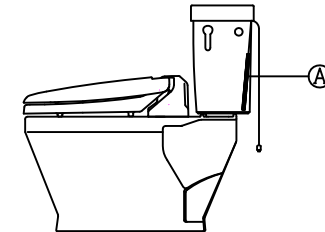

注意事項

- ボールタップは、水タンクの左右どちら側でも取付可能です。
- 壁面よりの寸法は仕上がり寸法です。

1	手洗い無しフタ	A.B.S.	12	床置型磁石付ルート	P.P.
2	水タンク	A.B.S.	13	ハンドルセット	—
3	ボールタップ	手洗い無し	14	クサリ	S.U.S.
4	オーバーフローパイプ	A.B.S.	15	差込パッキン	E.P.T
5	DXP用止水バルブ	シリコン	16	便器後部取付固定具	A.B.S.
6	560用Lトラップ	P.V.C.	17	床フランジ取付ビス	S.U.S.
7	暖房便座	P.P.	18	陶器止めボルト	S.U.S.
8	便フタ	P.P.	19	DX用ジャバラホース	P.V.C.
9	570用ノズル	A.B.S.	20	便器前部固定具	P.E
10	570用便器本体	陶器	21	前部便器固定ビス	S.U.S.
11	便皿	P.P.	22	シーリングパッキン	P.V.C.
			(A)	水中ヒーター	—

凍結対策仕様

DXP-5070HFP

最大定格	AC100V 50/60Hz 45W	
商品寸法	幅412mm×長さ504mm×高さ131mm	
暖房便座	ヒーター容量	45W
	表面温度	浴室温~約40℃
	温度調整	無段階切替
	安全装置	過熱ヒューズ
その他の機能	・便座、便フタスローダウン ・便フタワンタッチ着脱 ・本体ワンタッチ着脱 ・抗菌樹脂	

電気用品仕様

部品名	規名	サーモ感知温度	証明書番号
(A) 水中ヒーター	100V 16W	30℃ OFF 20℃ ON	JET 1327-81069-1028