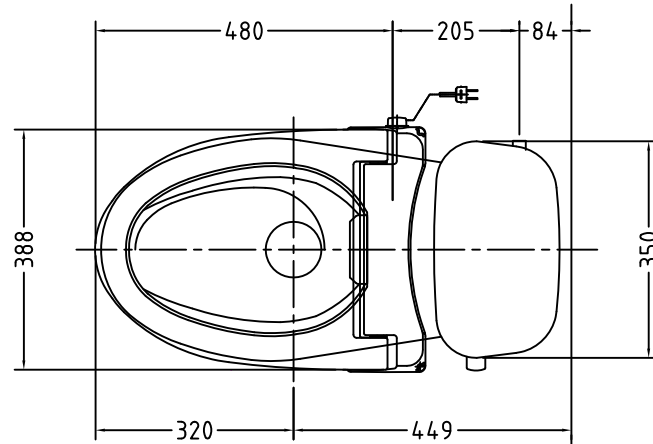

注意事項

- ボールタップは、水タンクの左右どちら側でも取付可能です。
- 壁面よりの寸法は仕上がり寸法です。

1	手洗い無しフタ	A.B.S.	12	床置型磁石付ルート	P.P.
2	水タンク	A.B.S.	13	ハンドルセット	—
3	ボールタップ	手洗い無し	14	クサリ	S.U.S.
4	オーバーフローパイプ	A.B.S.	15	差込パッキン	E.P.T
5	DXP用止水バルブ	シリコン	16	便器後部取付固定具	A.B.S.
6	560用Lトラップ	P.V.C.	17	床フランジ取付ビス	S.U.S.
7	暖房便座	P.P.	18	陶器止めボルト	S.U.S.
8	便フタ	P.P.	19	DX用ジャバラホース	P.V.C.
9	570用ノズル	A.B.S.	20	便器前部固定具	P.E
10	570用便器本体	陶器	21	前部便器固定ビス	S.U.S.
11	便皿	P.P.	22	シーリングパッキン	P.V.C.
			(A)	水中ヒーター	—

凍結対策仕様

DXP-5070HFP

最大定格	AC100V 50/60Hz 45W	
商品寸法	幅412mm×長さ504mm×高さ131mm	
暖房便座	ヒーター容量	45W
	表面温度	浴室温~約40℃
	温度調整	無段階切替
	安全装置	過熱ヒューズ
その他の機能	・便座、便フタスローダウン ・便フタワンタッチ着脱 ・本体ワンタッチ着脱 ・抗菌樹脂	

電気用品仕様

部品名	規名	サーモ感知温度	証明書番号
(A) 水中ヒーター	100V 16W	30℃ OFF 20℃ ON	JET 1327-81069-1028

・室温-5℃まで耐えられます。

U字溝へ
VP-30

ロククリーンデラックス
DXP-5070HFP 標準構造図