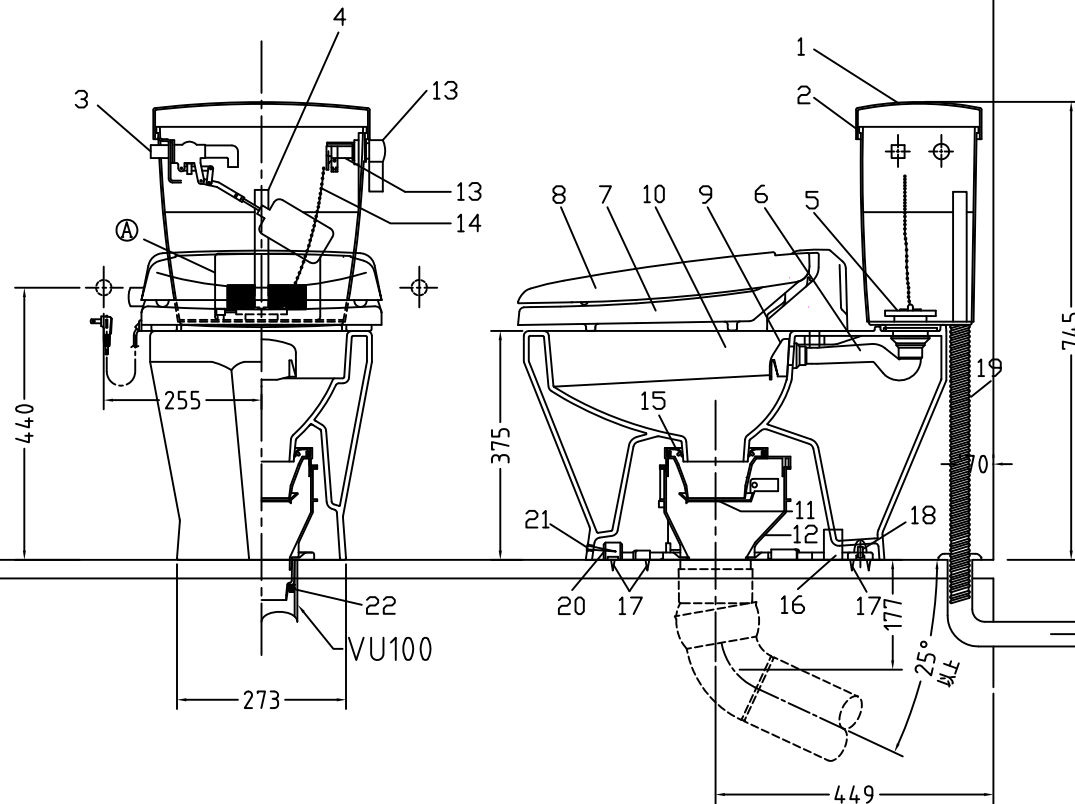

注意事項

- ボールタップは、水タンクの左右どちら側でも取付可能です。
- 壁面よりの寸法は仕上がり寸法です。

1	手洗い無しフタ	A.B.S.	12	床置型磁石付ルート	P.P.
2	水タンク	A.B.S.	13	ハンドルセット	—
3	ボールタップ	手洗い無し	14	クサリ	S.U.S.
4	オーバーフローパイプ	A.B.S.	15	差込パッキン	E.P.T
5	DXP用止水バルブ	シリコン	16	便器後部取付固定具	A.B.S.
6	560用Lトラップ	P.V.C.	17	床フランジ取付ビス	S.U.S.
7	暖房便座	P.P.	18	陶器止めボルト	S.U.S.
8	便フタ	P.P.	19	DX用ジャバラホース	P.V.C.
9	570用ノズル	A.B.S.	20	便器前部固定具	P.E
10	570用便器本体	陶器	21	前部便器固定ビス	S.U.S.
11	便皿	P.P.	22	シーリングパッキン	P.V.C.
			(A)	水中ヒーター	—

凍結対策仕様

DXP-5070HFP

最大定格	AC100V 50/60Hz 45W	
商品寸法	幅412mm×長さ504mm×高さ131mm	
暖房便座	ヒーター容量	45W
	表面温度	浴室温~約40℃
	温度調整	無段階切替
	安全装置	過熱ヒューズ
その他の機能	・便座、便フタスローダウン ・便フタワンタッチ着脱 ・本体ワンタッチ着脱 ・抗菌樹脂	

電気用品仕様

部品名	規名	サーモ感知温度	証明書番号
(A) 水中ヒーター	100V 16W	30℃ OFF 20℃ ON	JET 1327-81069-1028

・室温-5℃まで耐えられます。

U字溝へ
VP-30

ロククリーンデラックス
DXP-5070HFP 標準構造図